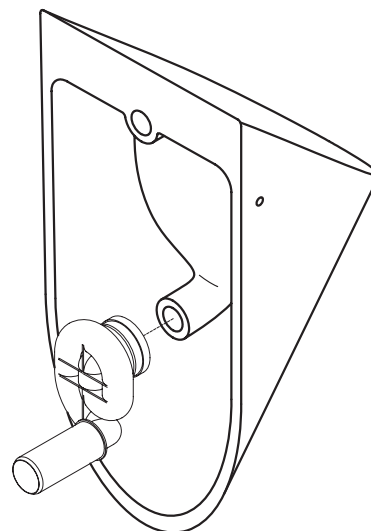

Orinatoio
Urinal
art. 769711

Note di montaggio
Installation instruction
Montagehinweise

A - Predisporre i raccordi idraulici e le staffe di fissaggio
 Arrange the pipes and the fixing brackets
 Wasseranschlüsse und Fixierhalterungen vorbereiten

B - Montare il sifone
 Install the siphon
 Sifon montieren

C - Posizionare l'orinatoio a parete
 Place the urinal back to wall
 Urinal an der Wand positionieren

D - Serrare i fissaggi laterali
 Screw the lateral fixings
 Seitliche Fixierschrauben festziehen