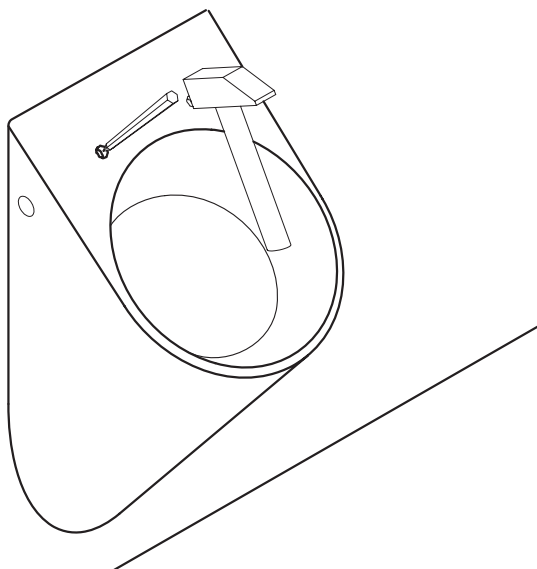

Orinatoio
Urinal
art. 769711

Note di montaggio
Installation instruction
Montagehinweise

A - Predisporre i raccordi idraulici e le staffe di fissaggio
 Arrange the pipes and the fixing brackets
 Wasseranschlüsse und Fixierhalterungen vorbereiten

B - Montare il sifone
 Install the siphon
 Sifon montieren

C - Posizionare l'orinatoio a parete
 Place the urinal back to wall
 Urinal an der Wand positionieren

D - Serrare i fissaggi laterali
 Screw the lateral fixings
 Seitliche Fixierschrauben festziehen