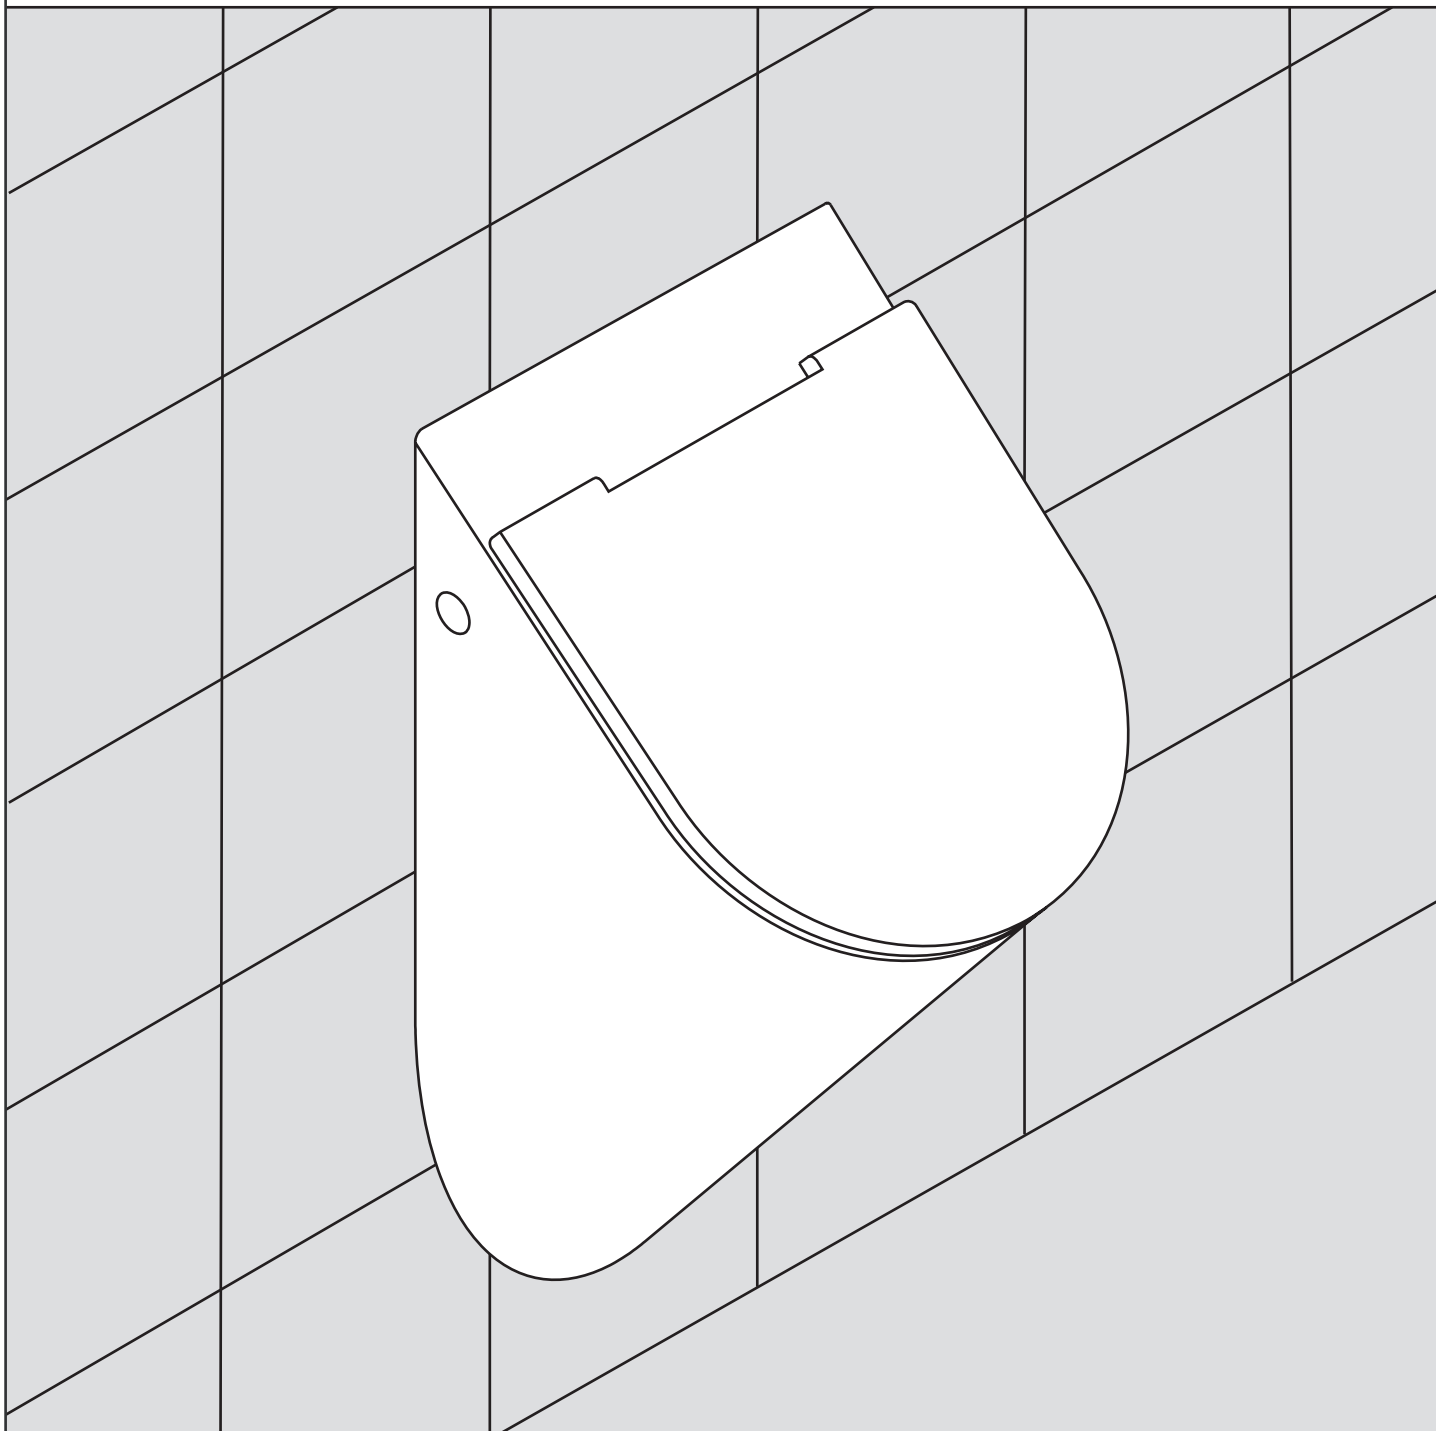

Orinatoio
Urinal
art. 769711

Note di montaggio
Installation instruction
Montagehinweise

A - Predisporre i raccordi idraulici e le staffe di fissaggio
 Arrange the pipes and the fixing brackets
 Wasseranschlüsse und Fixierhalterungen vorbereiten

B - Montare il sifone
 Install the siphon
 Sifon montieren

C - Posizionare l'orinatoio a parete
 Place the urinal back to wall
 Urinal an der Wand positionieren

D - Serrare i fissaggi laterali
 Screw the lateral fixings
 Seitliche Fixierschrauben festziehen