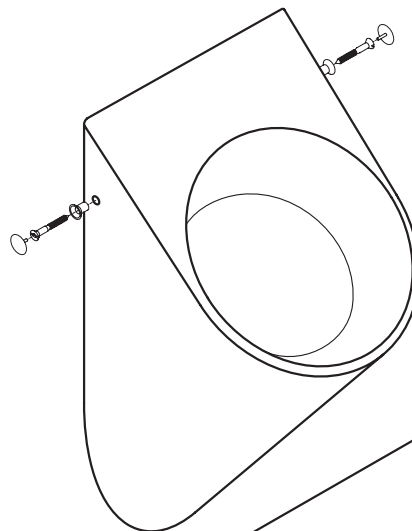

Orinatoio
Urinal
art. 769711

Note di montaggio
Installation instruction
Montagehinweise

A - Predisporre i raccordi idraulici e le staffe di fissaggio
 Arrange the pipes and the fixing brackets
 Wasseranschlüsse und Fixierhalterungen vorbereiten

B - Montare il sifone
 Install the siphon
 Sifon montieren

C - Posizionare l'orinatoio a parete
 Place the urinal back to wall
 Urinal an der Wand positionieren

D - Serrare i fissaggi laterali
 Screw the lateral fixings
 Seitliche Fixierschrauben festziehen