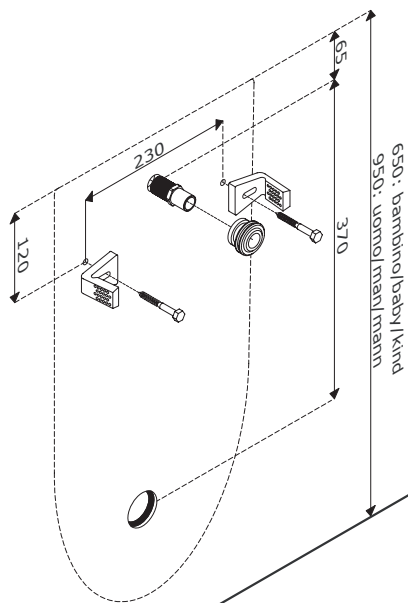

Orinatoio
Urinal
art. 769711

Note di montaggio
Installation instruction
Montagehinweise

A - Predisporre i raccordi idraulici e le staffe di fissaggio
 Arrange the pipes and the fixing brackets
 Wasseranschlüsse und Fixierhalterungen vorbereiten

B - Montare il sifone
 Install the siphon
 Sifon montieren

C - Posizionare l'orinatoio a parete
 Place the urinal back to wall
 Urinal an der Wand positionieren

D - Serrare i fissaggi laterali
 Screw the lateral fixings
 Seitliche Fixierschrauben festziehen

E - Per montare il coperchio (ove previsto) aprire i fori predisposti
 To install the cover (where provided) open the pre-punched holes
 Um den urinaldeckel anzubringen, vorgestanzte Löcher öffnen

F - Montare il coperchio
 Install the cover
 Urinaldeckel anbringen