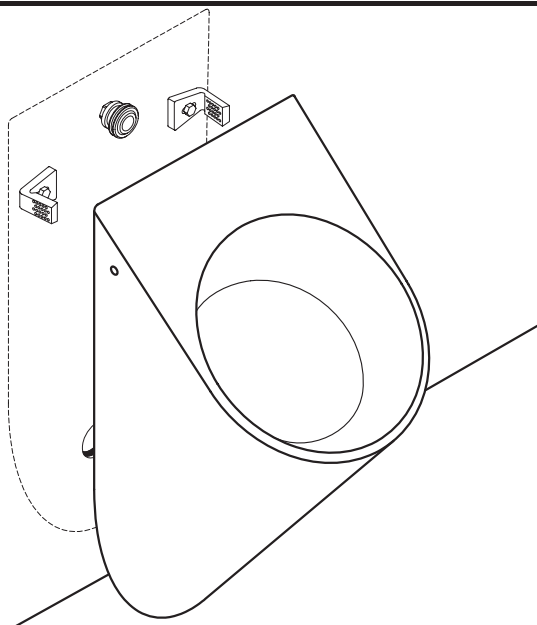

Orinatoio
Urinal
art. 769711

Note di montaggio
Installation instruction
Montagehinweise

A - Predisporre i raccordi idraulici e le staffe di fissaggio
 Arrange the pipes and the fixing brackets
 Wasseranschlüsse und Fixierhalterungen vorbereiten

B - Montare il sifone
 Install the siphon
 Sifon montieren

C - Posizionare l'orinatoio a parete
 Place the urinal back to wall
 Urinal an der Wand positionieren

D - Serrare i fissaggi laterali
 Screw the lateral fixings
 Seitliche Fixierschrauben festziehen

E - Per montare il coperchio (ove previsto) aprire i fori predisposti
 To install the cover (where provided) open the pre-punched holes
 Um den urinaldeckel anzubringen, vorgestanzte Löcher öffnen

F - Montare il coperchio
 Install the cover
 Urinaldeckel anbringen