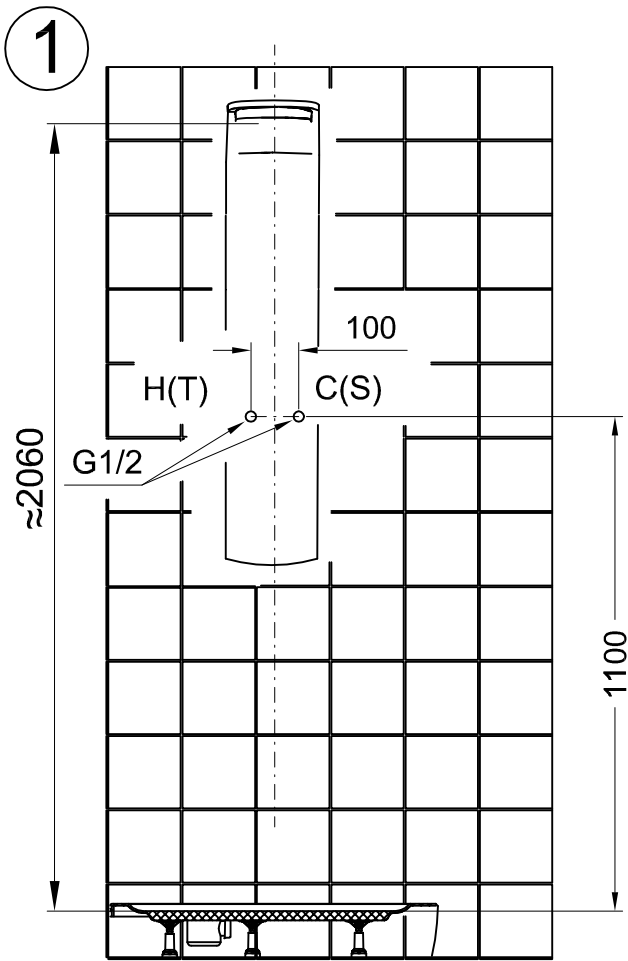

Uživatelský návod pro

sprchové panely s termostatickou baterií

LUK, MOLA

Polysan s.r.o.
Nesměřice 52
285 22 Zruč nad Sázavou

www.polysan.cz

e-mail: info@polysan.cz

tel.: +420 327 585 985

②