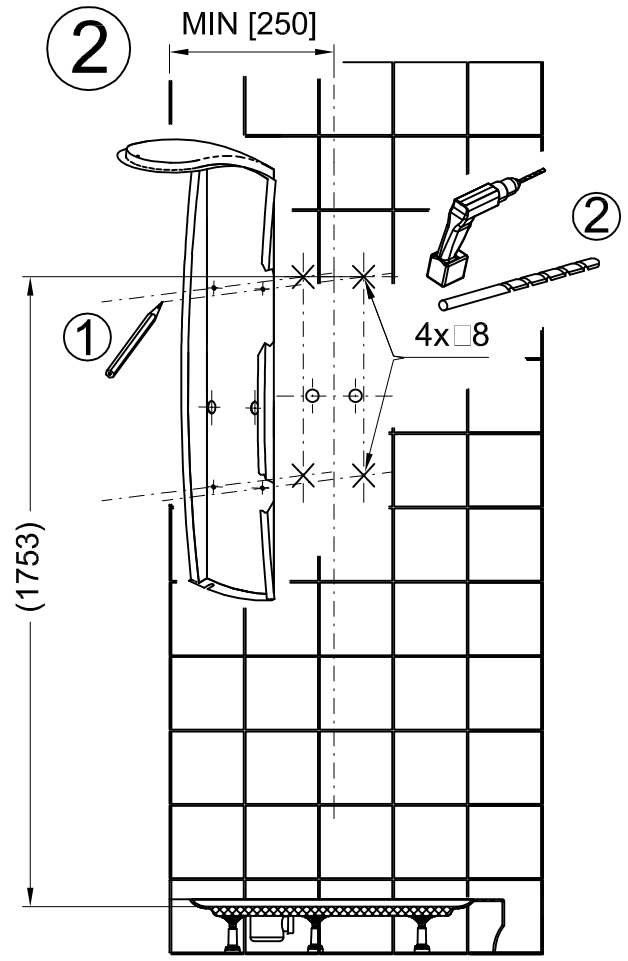

Uživatelský návod pro

sprchové panely s termostatickou baterií

LUK, MOLA

Polysan s.r.o.
Nesměřice 52
285 22 Zruč nad Sázavou

www.polysan.cz

e-mail: info@polysan.cz

tel.: +420 327 585 985

②