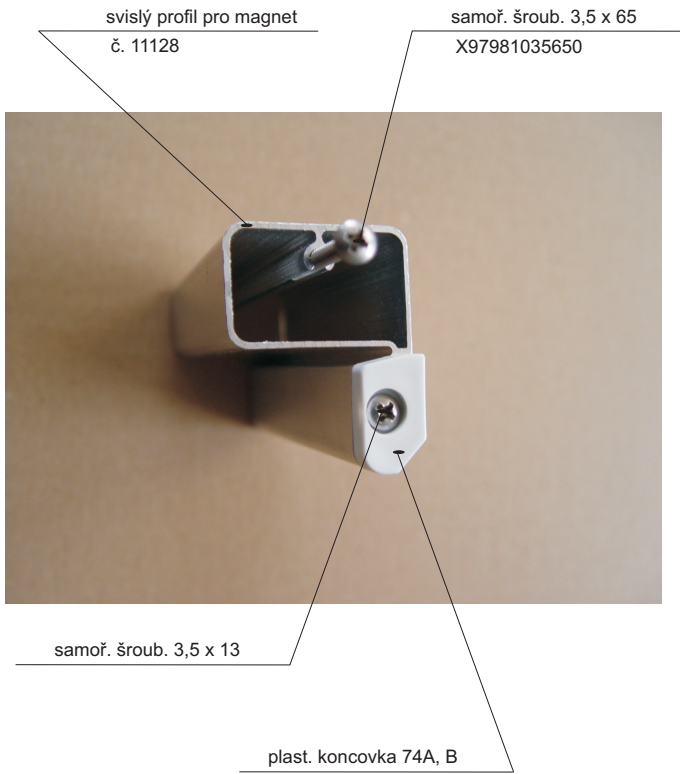

X81700000000

Závěs - komplet

šroub M4 x 16 X90085040160
matice M4 X93000040025

čep otoč. závěsu 15C
X815C0000000

plast. kluzák jednostr. 15B
X815B0000000

plast. tělo závěsu 15A
X815A0000000

Alternativa s oboustranným kluzákem

plast. kluzák oboustranný 15D
X815D0000000

Hlavní vodící profil - 2 drážky
11125

Profil pevné stěny
11129

Hl. vodící profil boxový
11227

Rohový spoj č. 77
X87700000001

plastová koncovka 74A, B
X874A0000001 > pár
X874B0000001