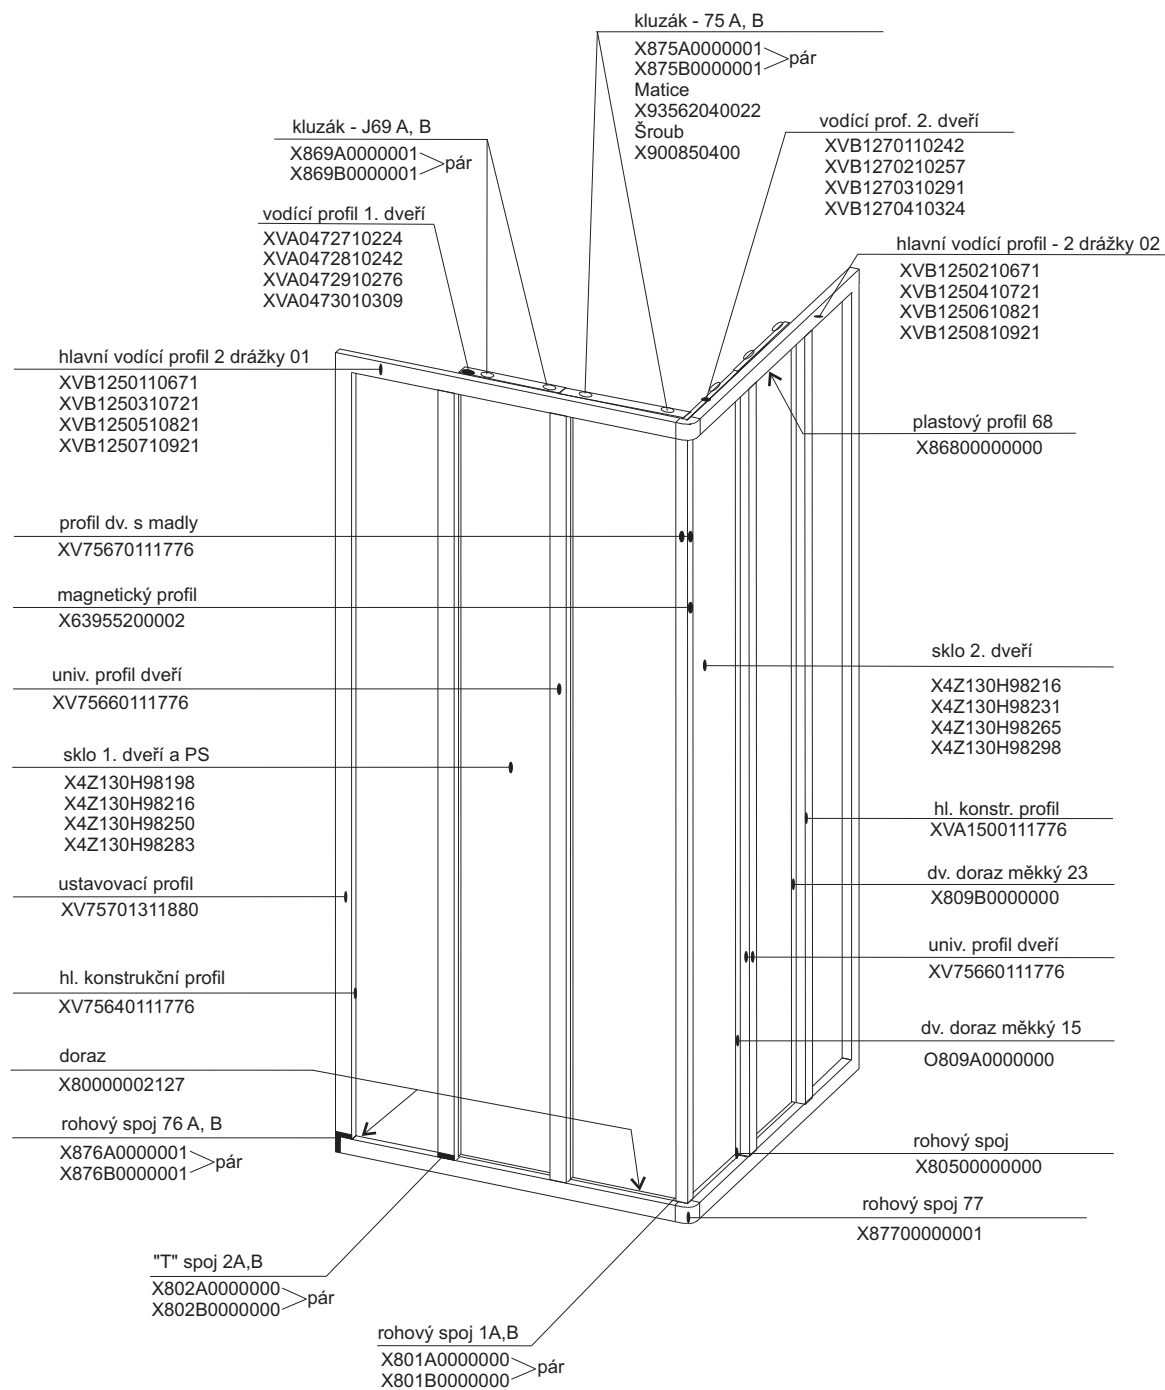

pro výrobky od 01/2005 se systémem antiblock
(s plastovým profilem 68 a kluzáky J69)

SRV3 - 75

- 80

- 90

- 100

ASRV3 - 75

- 80
- 90
- 100

pro výroby od 01/2005 se systémem antiblock
(s plastovým profilem 68 a kluzáky J69 a 75)