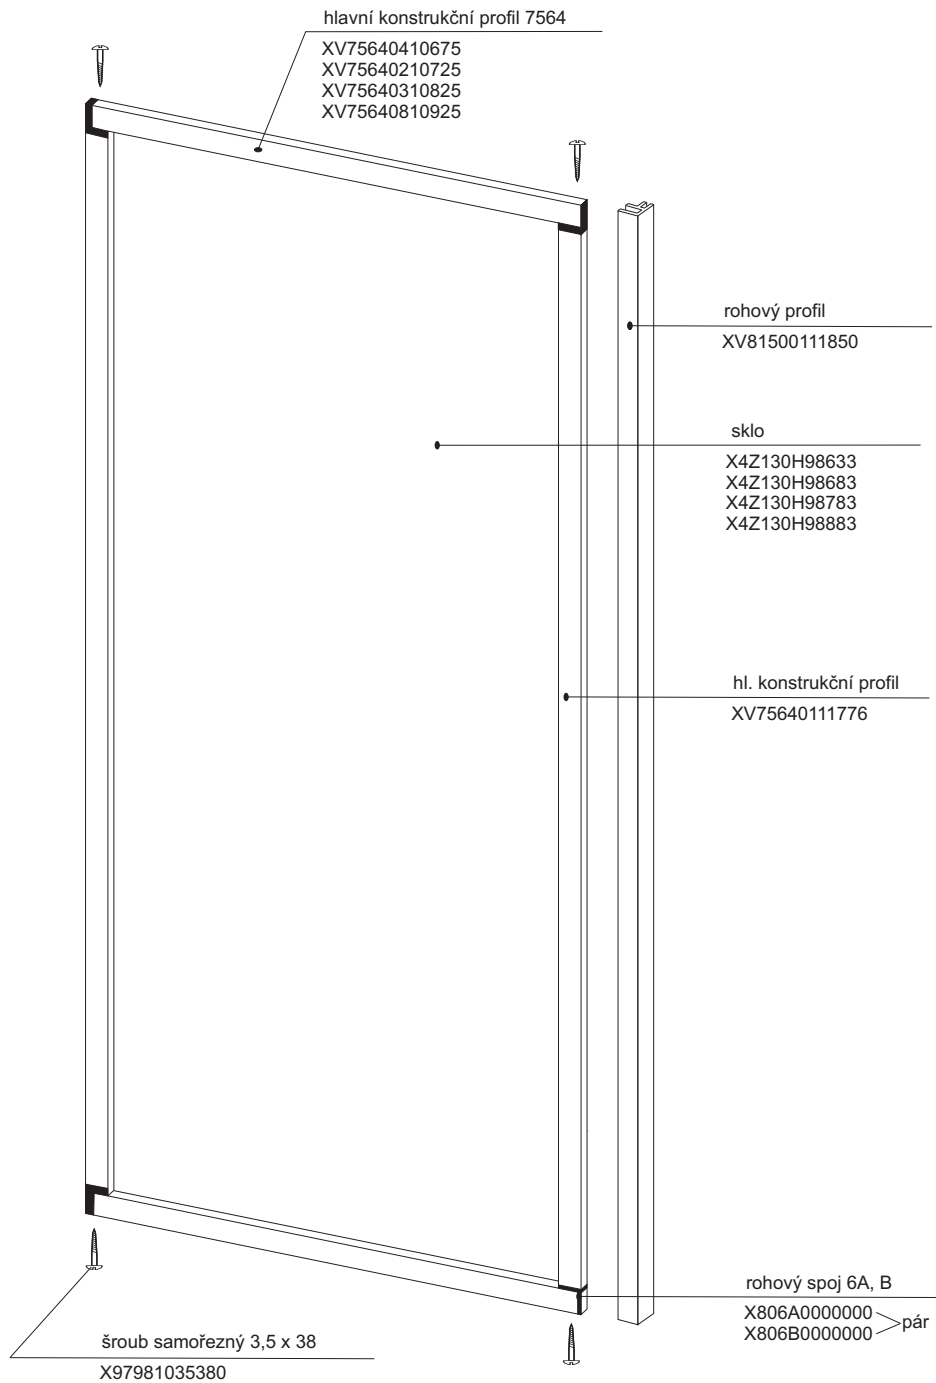

PSS - 75
- 80
- 90
- 100