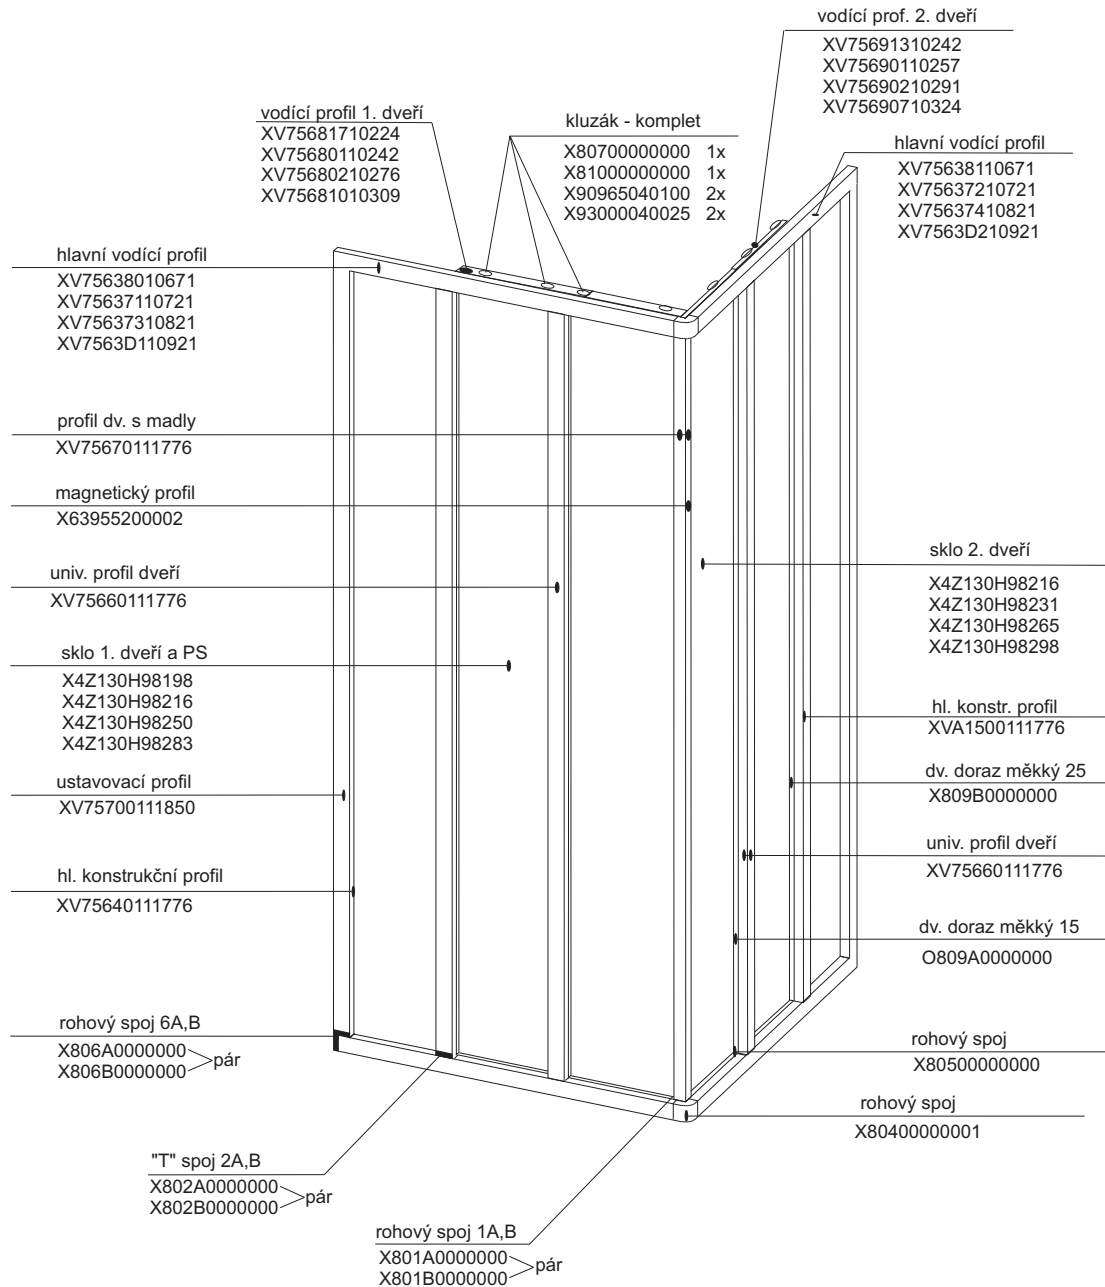

pro výrobky od 01/2005 se systémem antiblock
(s plastovým profilem 68 a kluzáky J69)

SRV3 - 75

- 80

- 90

- 100

ASRV3 - 75

- 80
- 90
- 100

pro výroby od 01/2005 se systémem antiblock
(s plastovým profilem 68 a kluzáky J69 a 75)