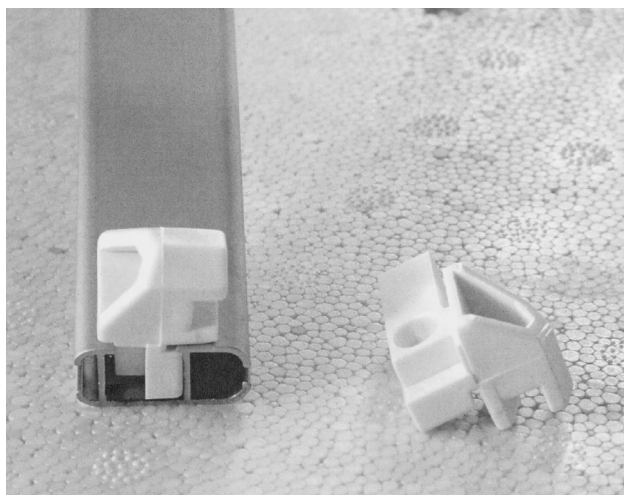

Plastový kluzák J 57A, B

SIČ: X857A0000001 } pár
X857B0000001 }