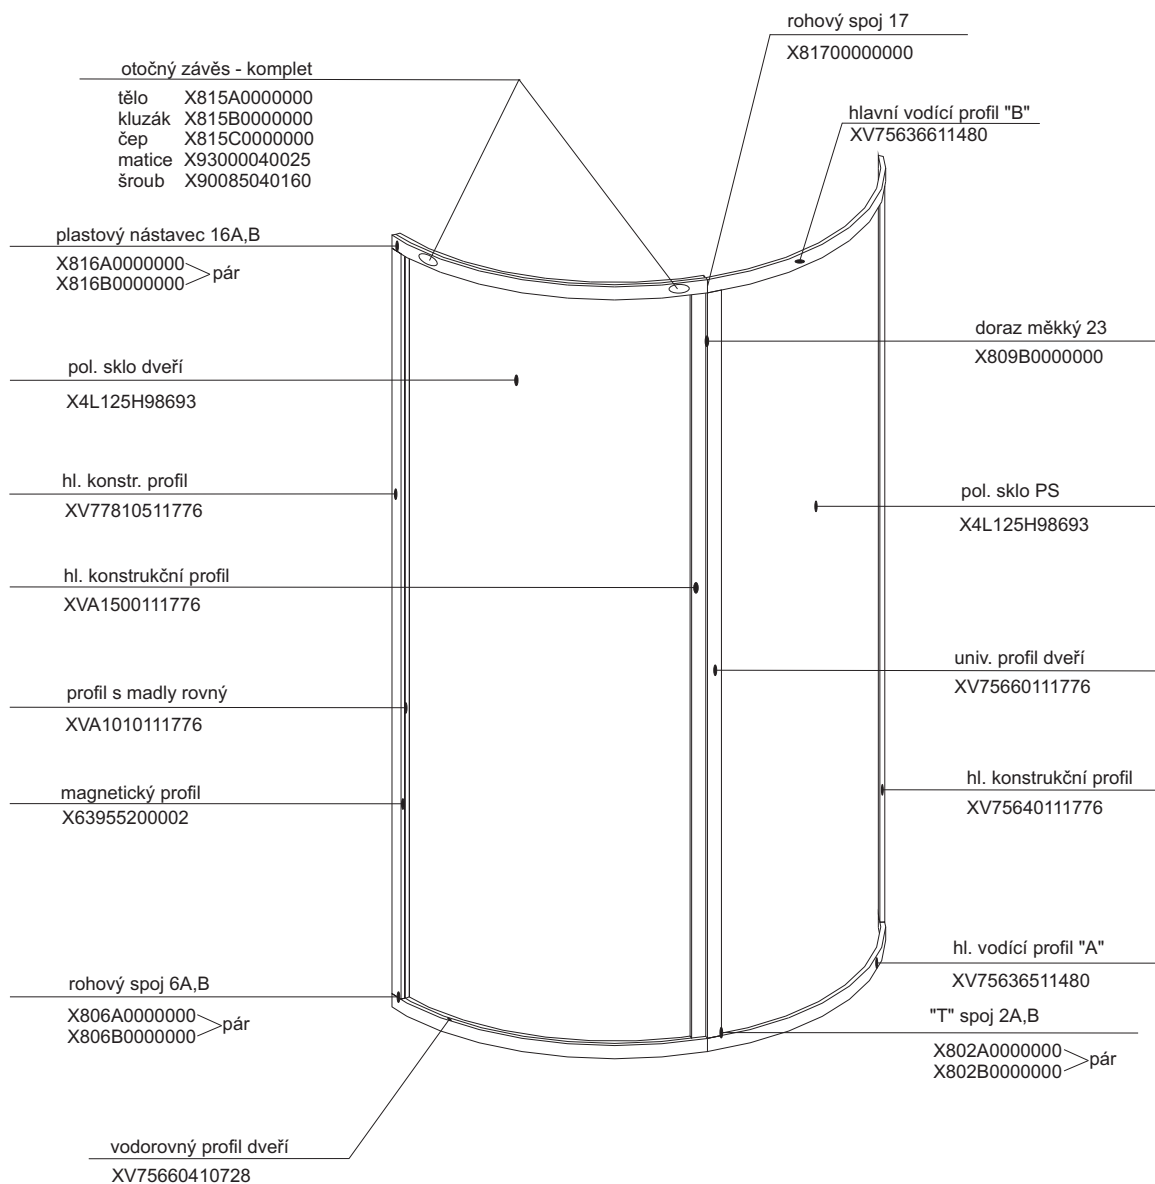

SKKP 4 - 90

platí pro výrobky zhotovené od října 2003

Pro tento výrobek se používá šikmý ustavovací profil SIC: XV77800111850

SKKP 2 - 90

pro výrobky zhotovené do 21. října 2003

Pro tento výrobek se používá šikmý ustavovací profil SIC: XV77800111850