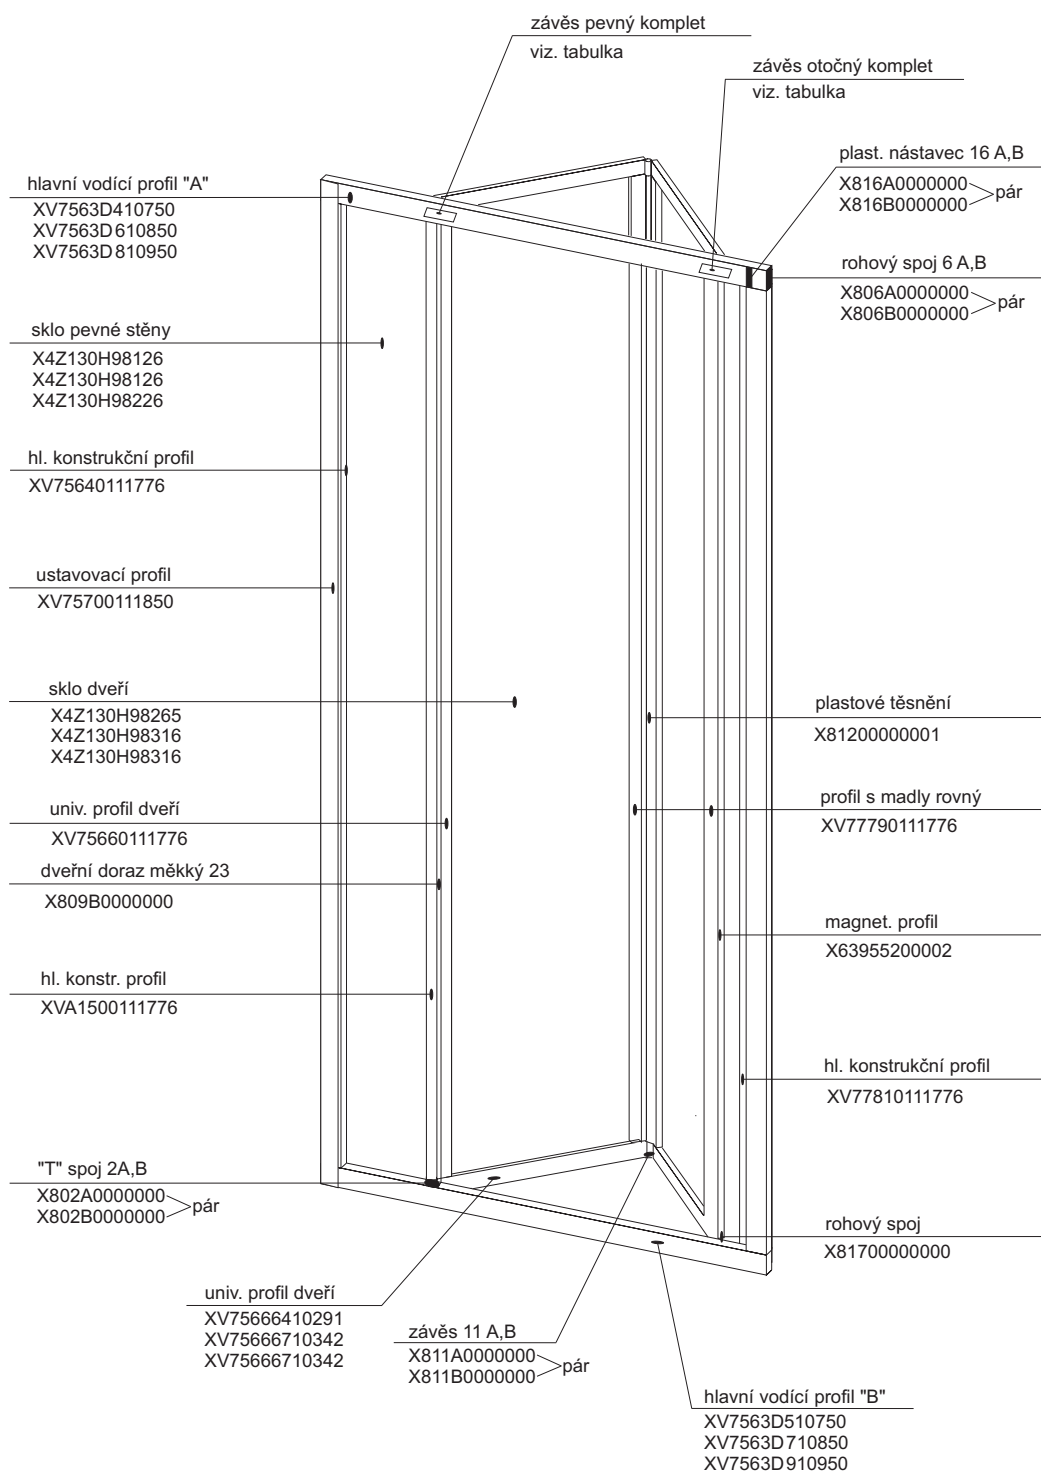

SDZ 3 - 80 - 90 - 100

závěs pevný (přišroubovaný)

Plast. tělo závěsu 15A	1 ks	X815A0000000
Plast. čep závěsu 15C	1 ks	X815C0000000
Kluzák oboustranný 15F	1 ks	X815F0000000
Šroub M4 x 16	1 ks	X90085040160
Matice M4	1 ks	X93000040025

závěs otočný

Plast. tělo závěsu 15A	1 ks	X815A0000000
Plast. čep závěsu 15C	1 ks	X815C0000000
Kluzák oboustranný 15D	1 ks	X815D0000000
Šroub M4 x 16	1 ks	X90085040160
Matice M4	1 ks	X93000040025