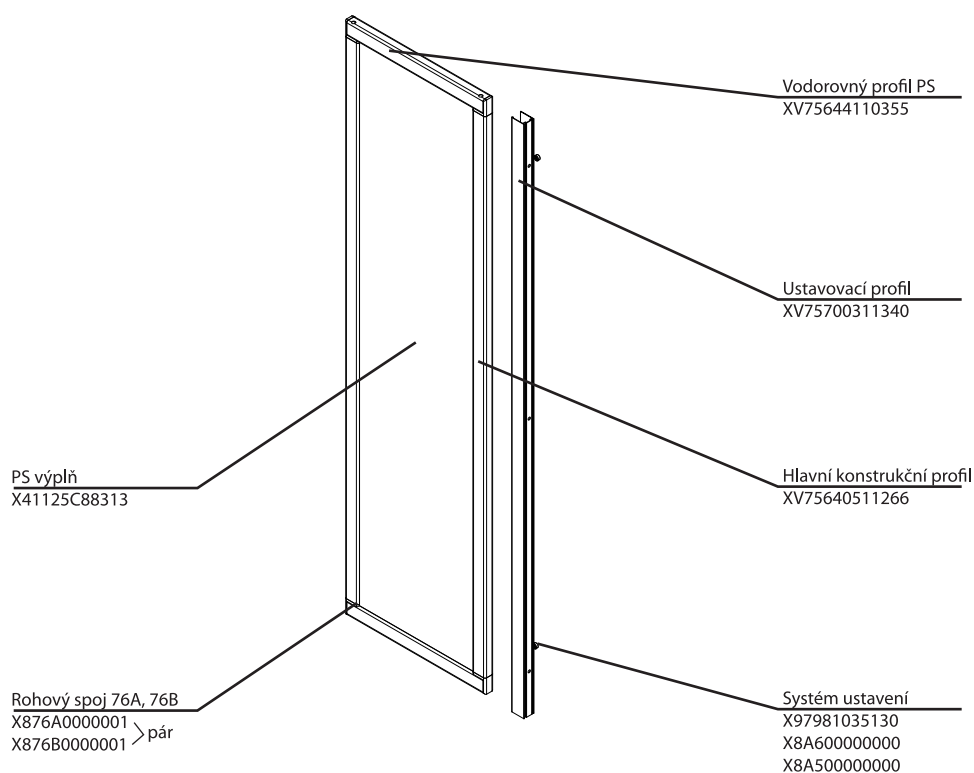

VDKP4 - Rosa 140

150

160

VDKP4 - Rosa 140

150

160

Seznam profilů Supernova

profil č. 7563