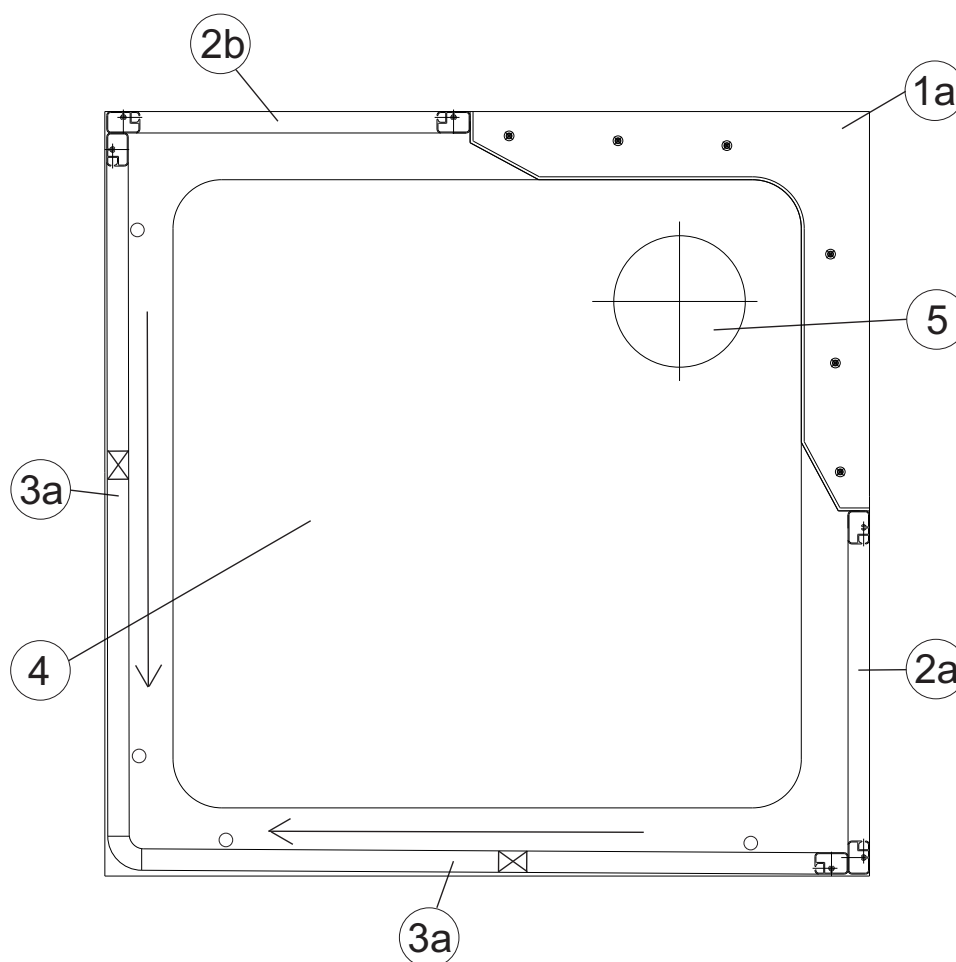

Sprchový box

ASBRV 2 - 80

ASBRV 2 - 90

HM ASBRV 2 - 90

platí pro výrobky zhotovené od května 2005

1a. Rohový plastový díl 80,90	1 ks
2a. Zadní pevná stěna pravá 80, 90	1 ks
b. Zadní pevná stěna levá 80, 90	1 ks
3a. Rohový vstupní díleč ASRV2 80,90	2 ks
Samostatný výrobek	
4. Sprchová vanička ANGELA 80, 90	1 ks
5. Sprchový sifon Ø 90	1 ks