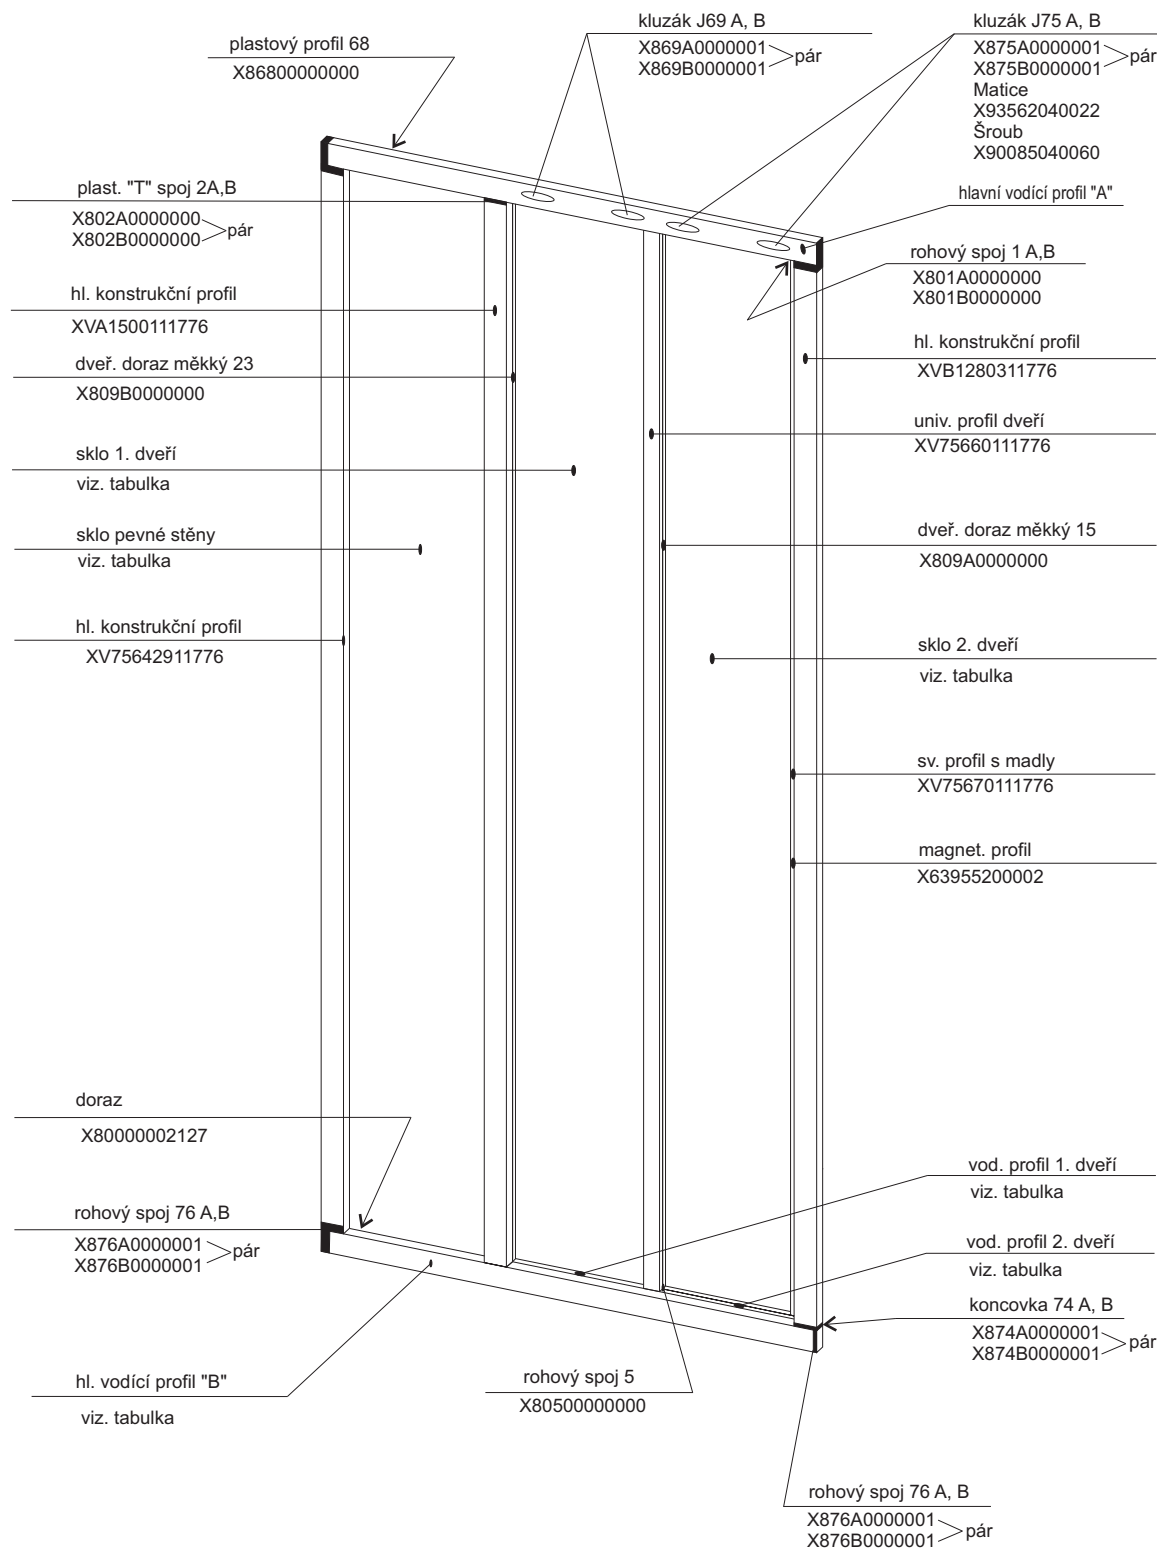

1a - rohový plastový díl 80,90 * HM 90

2a, 2b zadní díl - pevná stěna P (L) 80, 90

3a

ASDP 3 - 80 - 90

platí pro výrobky zhotovené od května 2005

ASDP3	Sklo PS a 1. dv.	Sklo 2. dv.	Hl. vodící profil "A"	Hl. vodící profil "B"	Vod. profil 1. dv.	Vod. profil 2. dv.
80	X4Z130H98216	X4Z130H98231	XVB1250910750	XVB1251010750	XVA0472810242	XVB1270210257
90	X4Z130H98250	X4Z130H98265	XVB1251110850	XVB1251210850	XVA0472910276	XVB1270310291