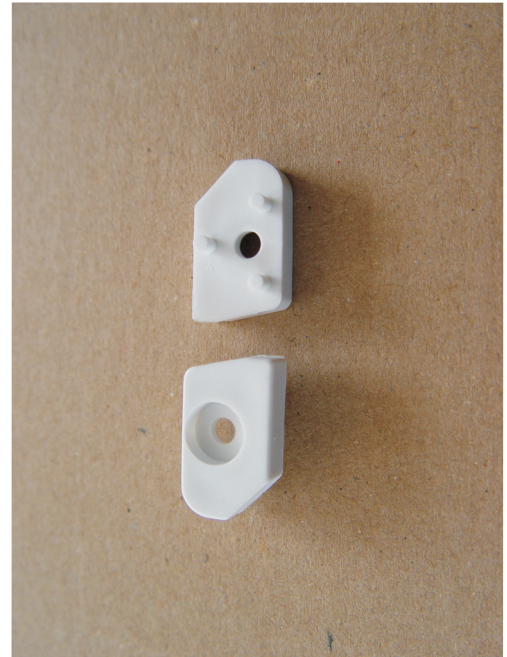

plast. kluzák oboustranný 15D
X815D0000000

Hlavní vodící profil - 2 drážky
11125

Profil pevné stěny
11129

Hl. vodící profil boxový
11227

Rohový spoj č. 77
X87700000001

plastová koncovka 74A, B
X874A0000001 > pár
X874B0000001