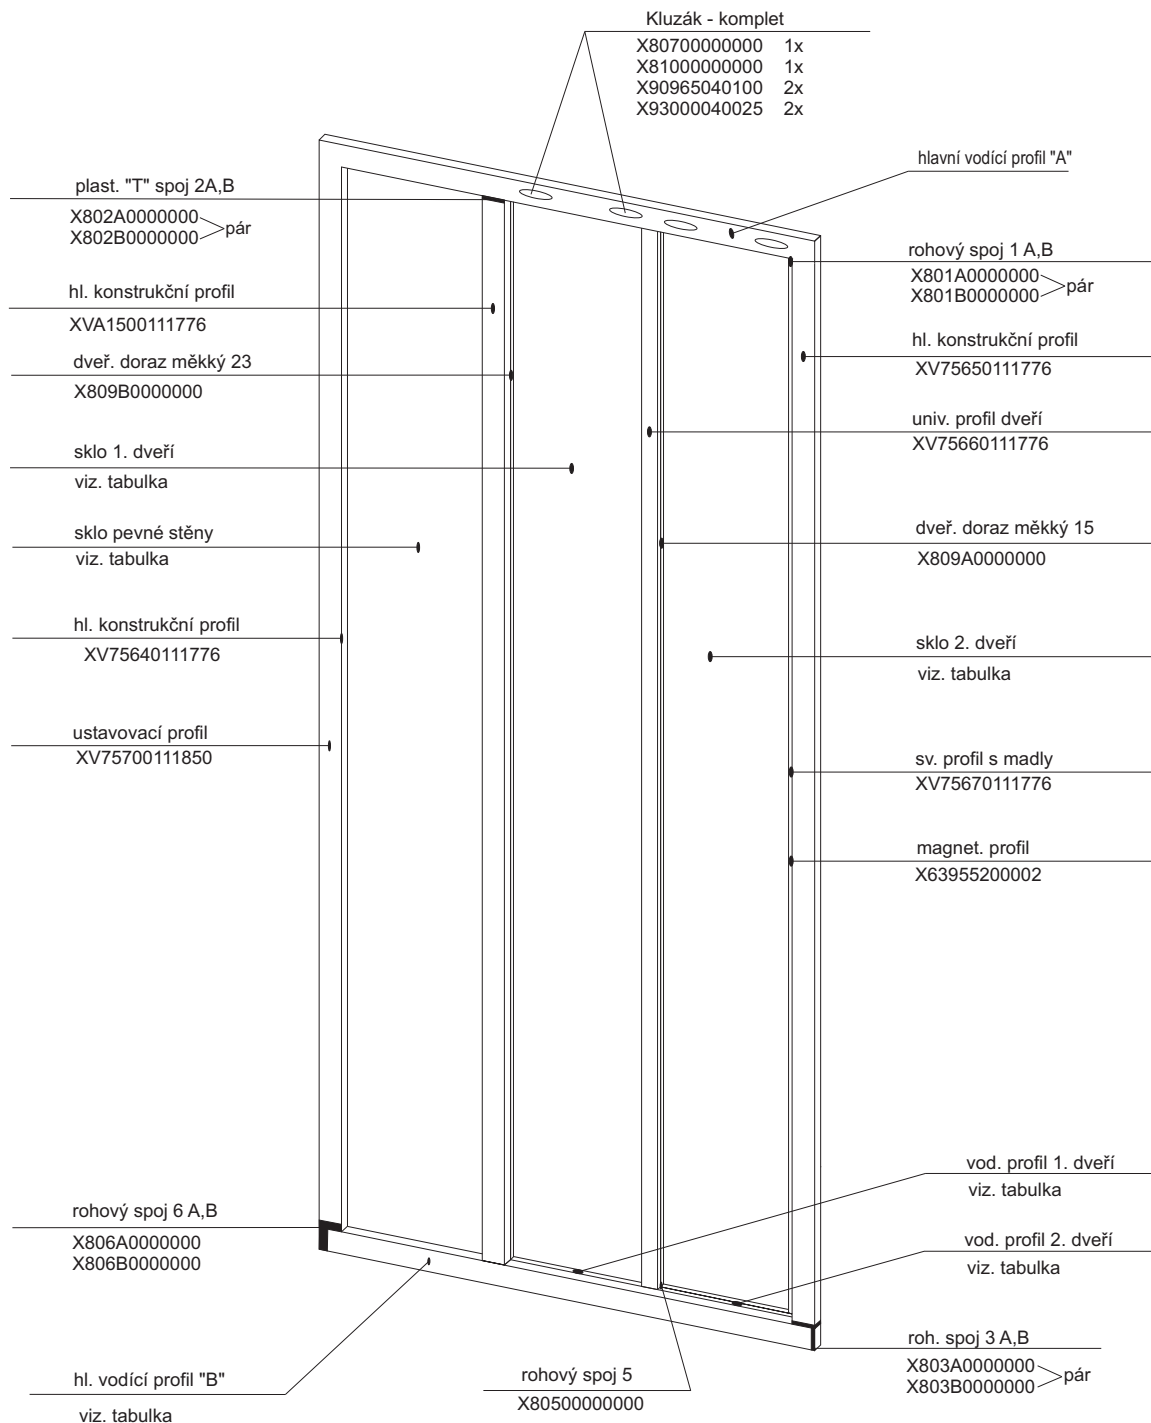

SDP 3

SDP3	Sklo PS a 1. dv.	Sklo 2. dv.	Hl. vodící profil "A"	Hl. vodící profil "B"	Vod. profil 1. dv.	Vod. profil 2. dv.
80	X4Z130H98216	X4Z130H98231	XV75630510750	XV75630610750	XV75680110242	XV75690110257
90	X4Z130H98250	X4Z130H98265	XV75630710850	XV75630810850	XV75680210276	XV75690210291
100	X4Z130H98283	X4Z130H98298	XV75631910950	XV75632010950	XV75681010309	XV75690710324
110	X4Z130H98316	X4Z130H98331	XV75632111050	XV75632211050	XV75681110342	XV75690810357
120	X4Z130H98350	X4Z130H98365	XV75630911150	XV75631011150	XV75680510376	XV75690310391
130	X4Z130H98383	X4Z130H98398	XV75635111250	XV75635211250	XV75681410409	XV75691010424