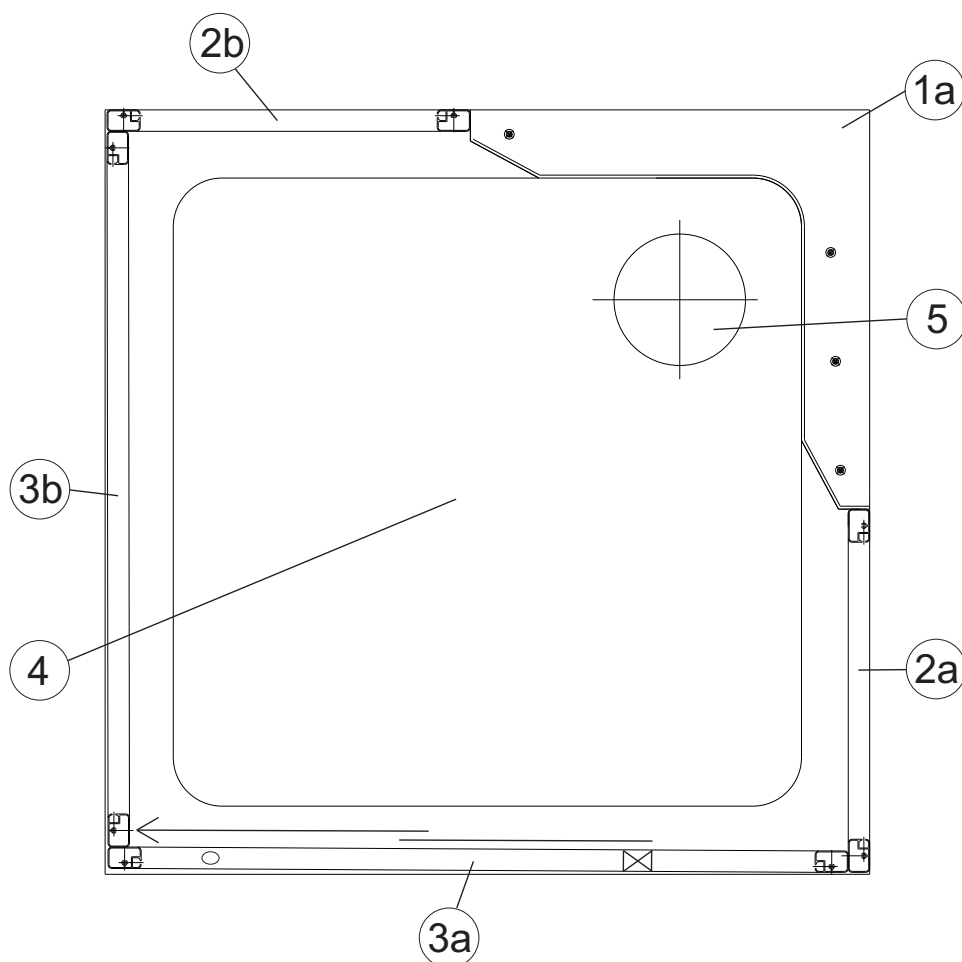

Sprchový box

ASBP 3 - 80

ASBP 3 - 90

HM ASBP3 - 90

platí pro výrobky zhotovené od května 2005

1a. Rohový plastový díl 80,90	1 ks
2a. Zadní pevná stěna pravá 80, 90	1 ks
b. Zadní pevná stěna levá 80, 90	1 ks
3a. Trojdílné posuvné dveře 80,90	1 ks
b. Boční pevná stěna 80, 90	1 ks
Samostatný výrobek	
4. Sprchová vanička ANGELA 80, 90	1 ks
5. Sprchový sifon $\varnothing$ 90	1 ks