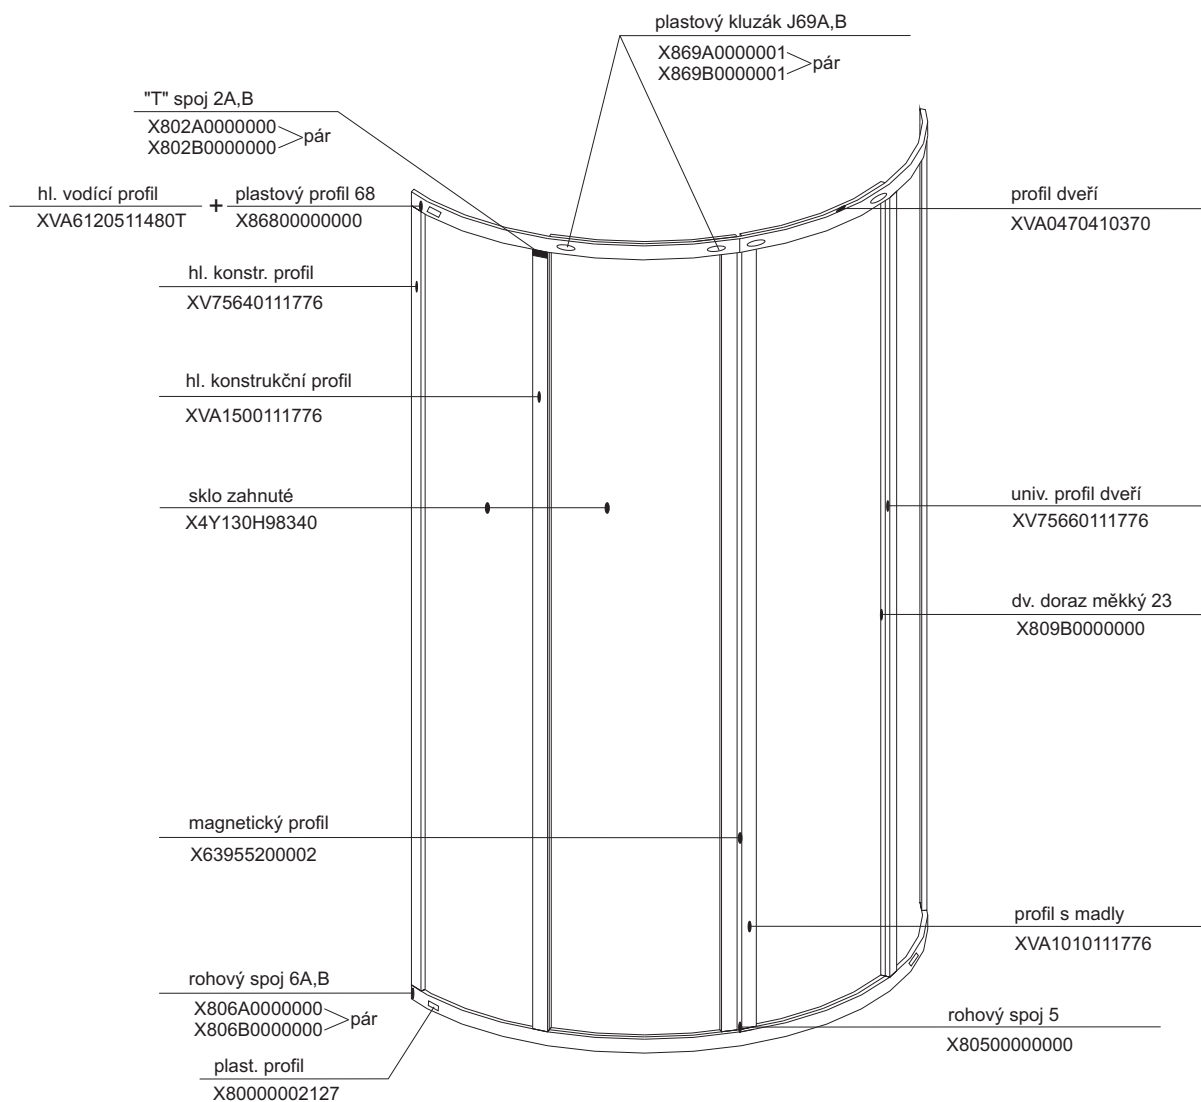

SKKP 4 - 90

platí pro výrobky zhotovené od října 2003

Pro tento výrobek se používá šikmý ustavovací profil SIC: XV77800111850