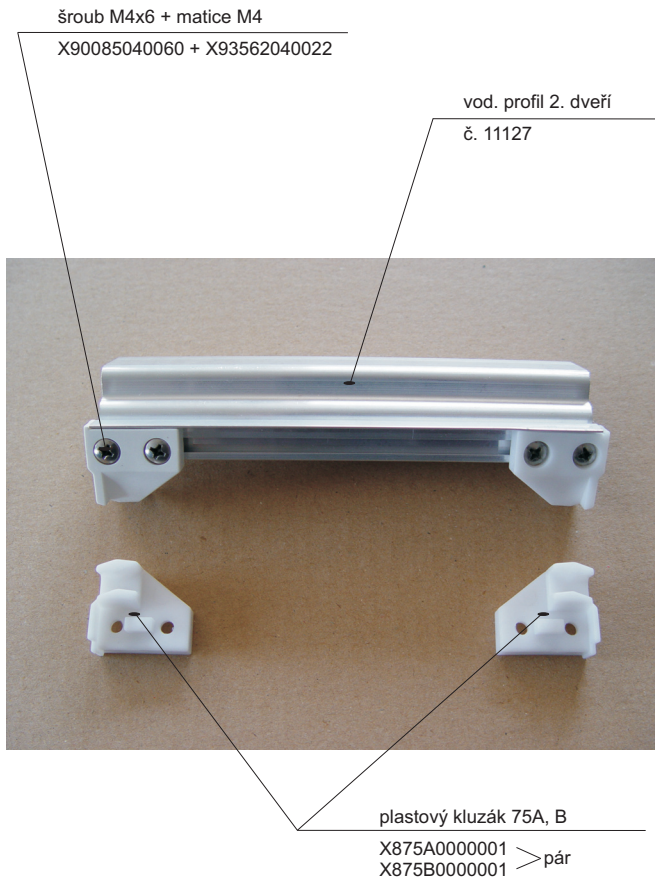

X81700000000

Závěs - komplet

šroub M4 x 16 X90085040160
matice M4 X93000040025

čep otoč. závěsu 15C
X815C0000000

plast. kluzák jednostr. 15B
X815B0000000

plast. tělo závěsu 15A
X815A0000000

Alternativa s oboustranným kluzákem

plast. kluzák oboustranný 15D
X815D0000000

Hlavní vodící profil - 2 drážky
11125

Profil pevné stěny
11129

Hl. vodící profil boxový
11227

Rohový spoj č. 77
X87700000001

plastová koncovka 74A, B
X874A0000001 > pár
X874B0000001