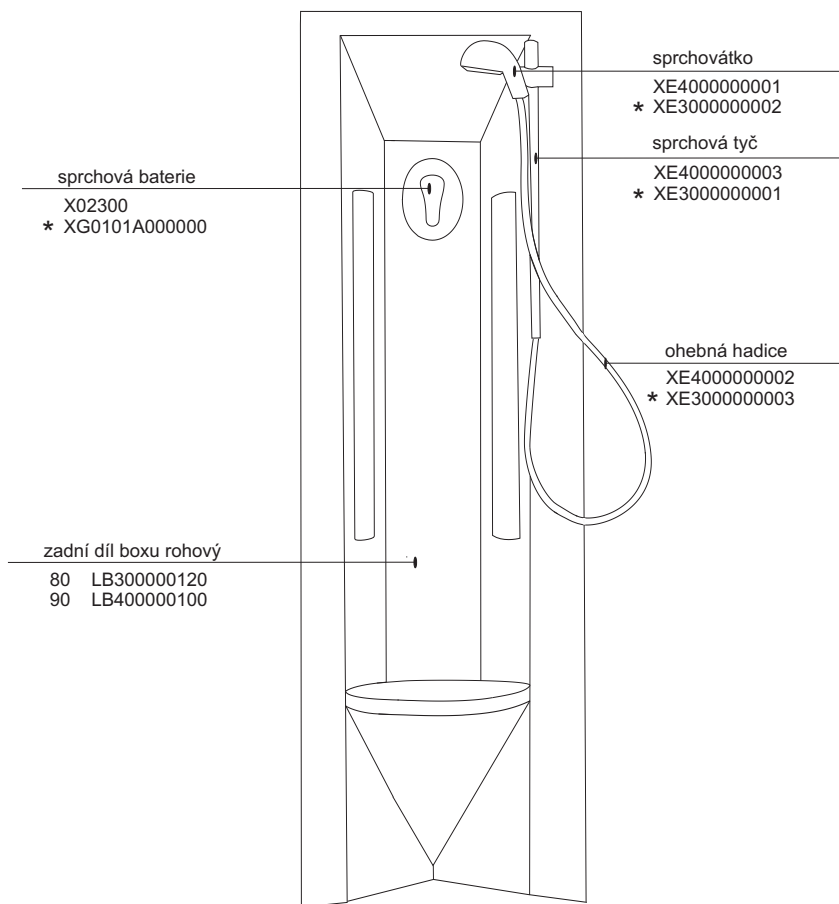

ASBP 3 - 90

HM ASBP3 - 90

platí pro výrobky zhotovené od května 2005

1a. Rohový plastový díl 80,90	1 ks
2a. Zadní pevná stěna pravá 80, 90	1 ks
b. Zadní pevná stěna levá 80, 90	1 ks
3a. Trojdílné posuvné dveře 80,90	1 ks
b. Boční pevná stěna 80, 90	1 ks
Samostatný výrobek	
4. Sprchová vanička ANGELA 80, 90	1 ks
5. Sprchový sifon \varnothing 90	1 ks

1a - rohový plastový díl 80,90 * HM 90

2a, 2b zadní díl - pevná stěna P (L) 80, 90

3a

ASDP 3 - 80 - 90

platí pro výrobky zhotovené od května 2005

ASDP3	Sklo PS a 1. dv.	Sklo 2. dv.	Hl. vodící profil "A"	Hl. vodící profil "B"	Vod. profil 1. dv.	Vod. profil 2. dv.
80	X4Z130H98216	X4Z130H98231	XVB1250910750	XVB1251010750	XVA0472810242	XVB1270210257
90	X4Z130H98250	X4Z130H98265	XVB1251110850	XVB1251210850	XVA0472910276	XVB1270310291