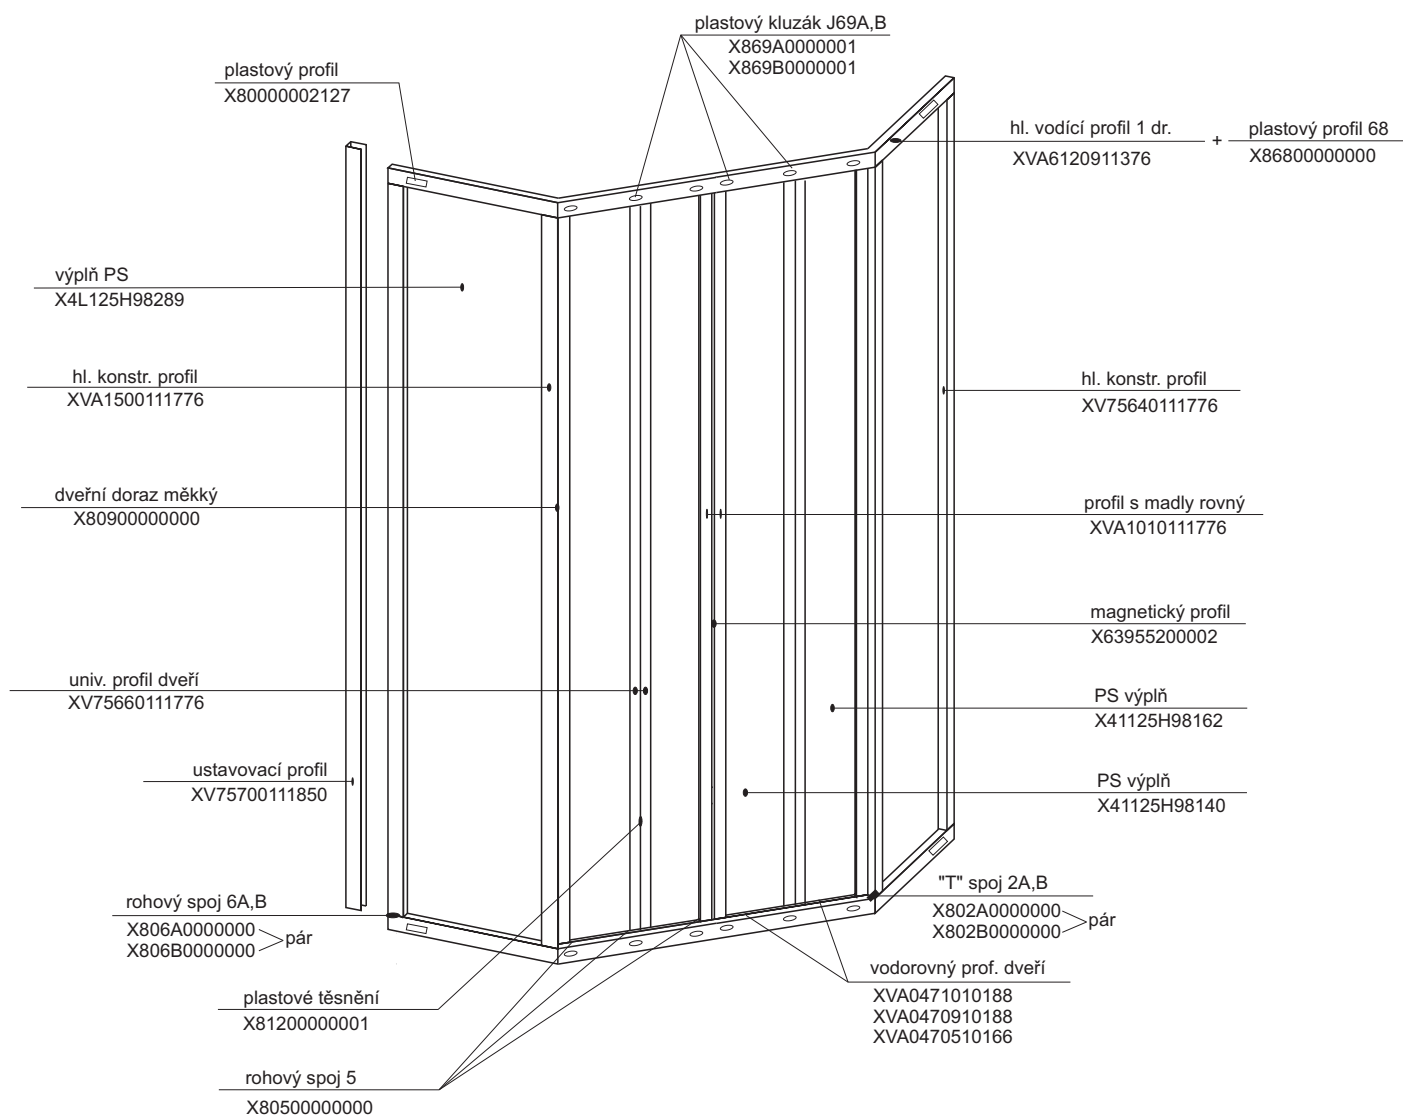

SKHP 6 - 90

pro výrobky od roku 2004

SDP 3

SDP3	Sklo PS a 1. dv.	Sklo 2. dv.	Hl. vodící profil "A"	Hl. vodící profil "B"	Vod. profil 1. dv.	Vod. profil 2. dv.
80	X4Z130H98216	X4Z130H98231	XV75630510750	XV75630610750	XV75680110242	XV75690110257
90	X4Z130H98250	X4Z130H98265	XV75630710850	XV75630810850	XV75680210276	XV75690210291
100	X4Z130H98283	X4Z130H98298	XV75631910950	XV75632010950	XV75681010309	XV75690710324
110	X4Z130H98316	X4Z130H98331	XV75632111050	XV75632211050	XV75681110342	XV75690810357
120	X4Z130H98350	X4Z130H98365	XV75630911150	XV75631011150	XV75680510376	XV75690310391
130	X4Z130H98383	X4Z130H98398	XV75635111250	XV75635211250	XV75681410409	XV75691010424