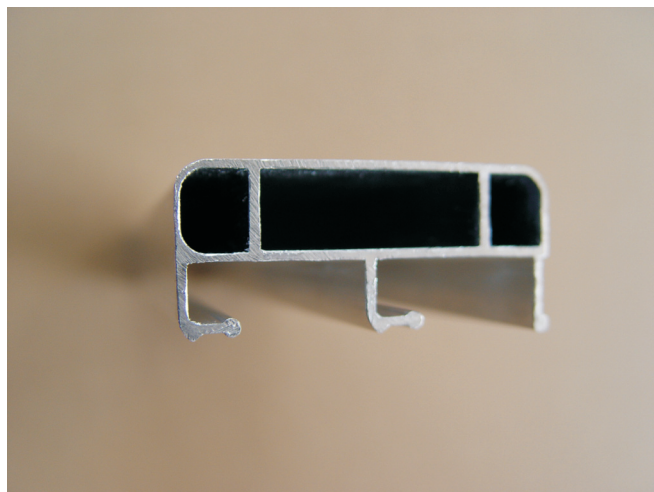

Hlavní vodící profil - 2 drážky
11125