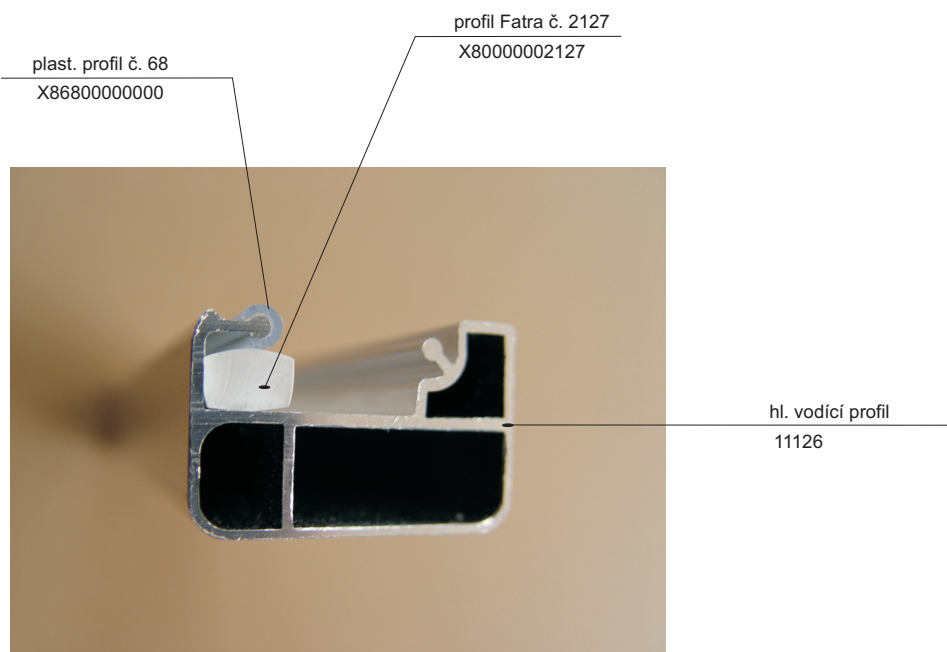

X81700000000

Závěs - komplet

šroub M4 x 16 X90085040160
matice M4 X93000040025

čep otoč. závěsu 15C
X815C0000000

plast. kluzák jednostr. 15B
X815B0000000

plast. tělo závěsu 15A
X815A0000000

Alternativa s oboustranným kluzákem

plast. kluzák oboustranný 15D
X815D0000000

Hlavní vodící profil - 2 drážky
11125

Profil pevné stěny
11129

Hl. vodící profil boxový
11227

Rohový spoj č. 77
X87700000001

plastová koncovka 74A, B
X874A0000001 > pár
X874B0000001