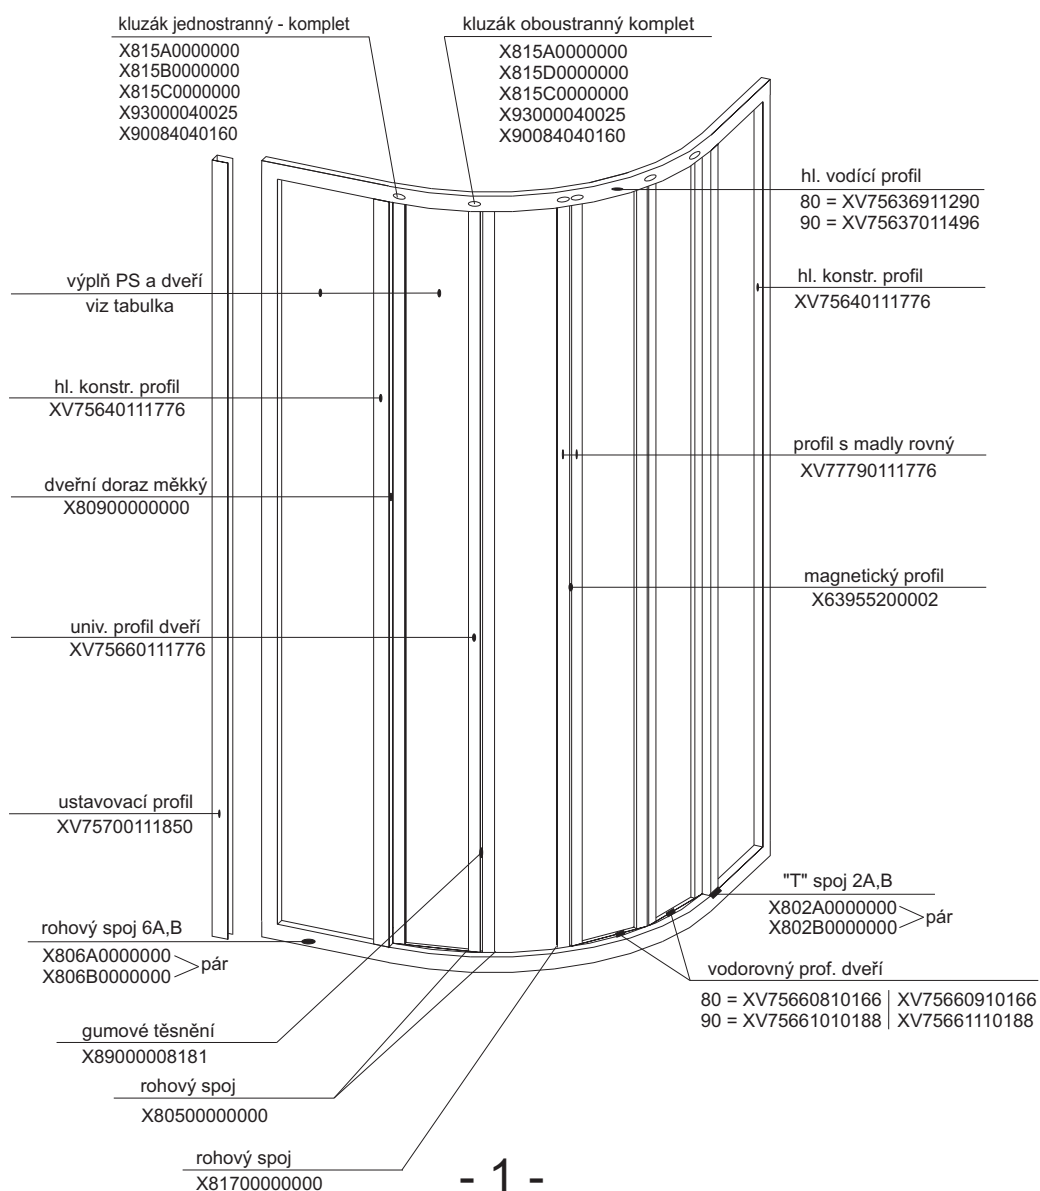

SKKP 6 - s dvoudrážkovým hl. vodícím profilem

pro výroby do 31. prosince 2000

Výplň	Typ - rozměr v mm (pevná stěna/dveře)		
		SKKP6 - 80 1798 x 265 1798 x 140	SKKP6 - 90 1798 x 325 1798 x 162
Pearl	X41125H98265	X41125H98325	
	X41125H98140	X41125H98162	
Transparent	X4Z130H98265	X4Z130H98325	
	X4Z130H98140	X4Z130H98162	
Grape	X4G130H98265	X4G130H98325	
	X4G130H98140	X4G130H98162	
Strip	X4ZP30H98265	X4ZP30H98325	
	X4ZP30H98140	X4ZP30H98162	
Smoke	X4Z430H98265	X4Z430H98325	
	X4Z430H98140	X4Z430H98162	

Výrobek	Měr. jednotka	SIČ
plastový profil zasklívací tvrdý 8	v metrech	X80800000000
šroub samořezný 3,5 x 6,5	sto	X97981035065
šroub samořezný 3,5 x 13	sto	X97981035130
šroub samořezný 3,5 x 38	sto	X97981035380