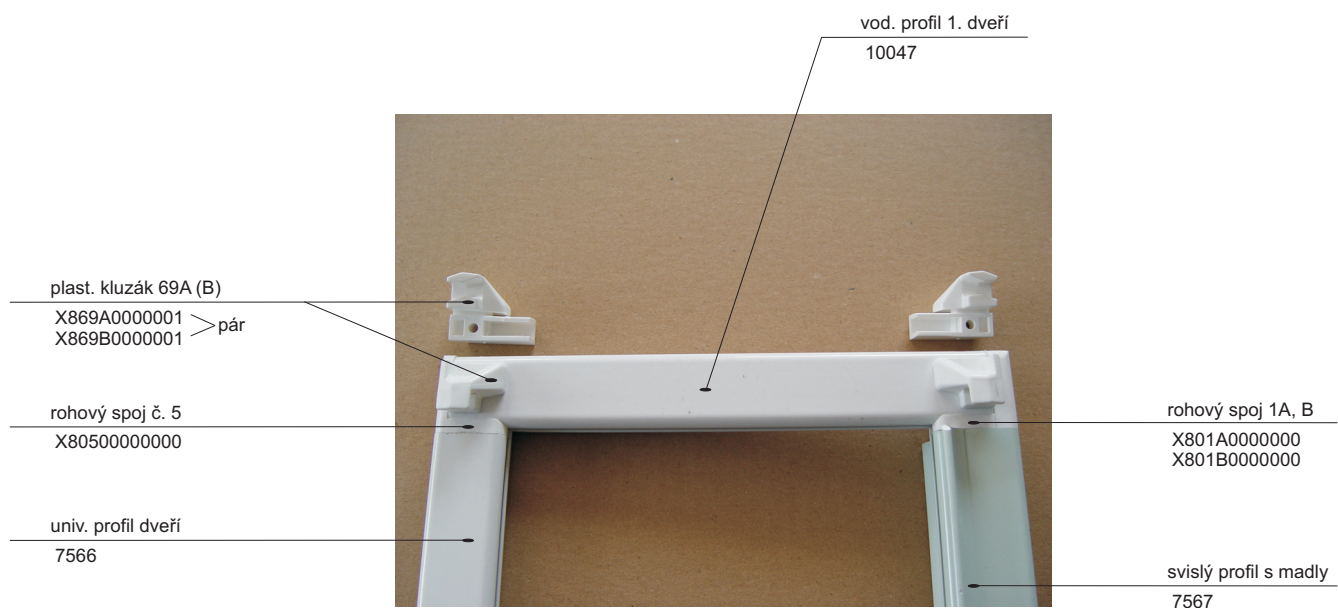

plast. kluzák oboustranný 15D
X815D0000000

Hlavní vodící profil - 2 drážky
11125

Profil pevné stěny
11129

Hl. vodící profil boxový
11227

Rohový spoj č. 77
X87700000001

plastová koncovka 74A, B
X874A0000001 > pár
X874B0000001