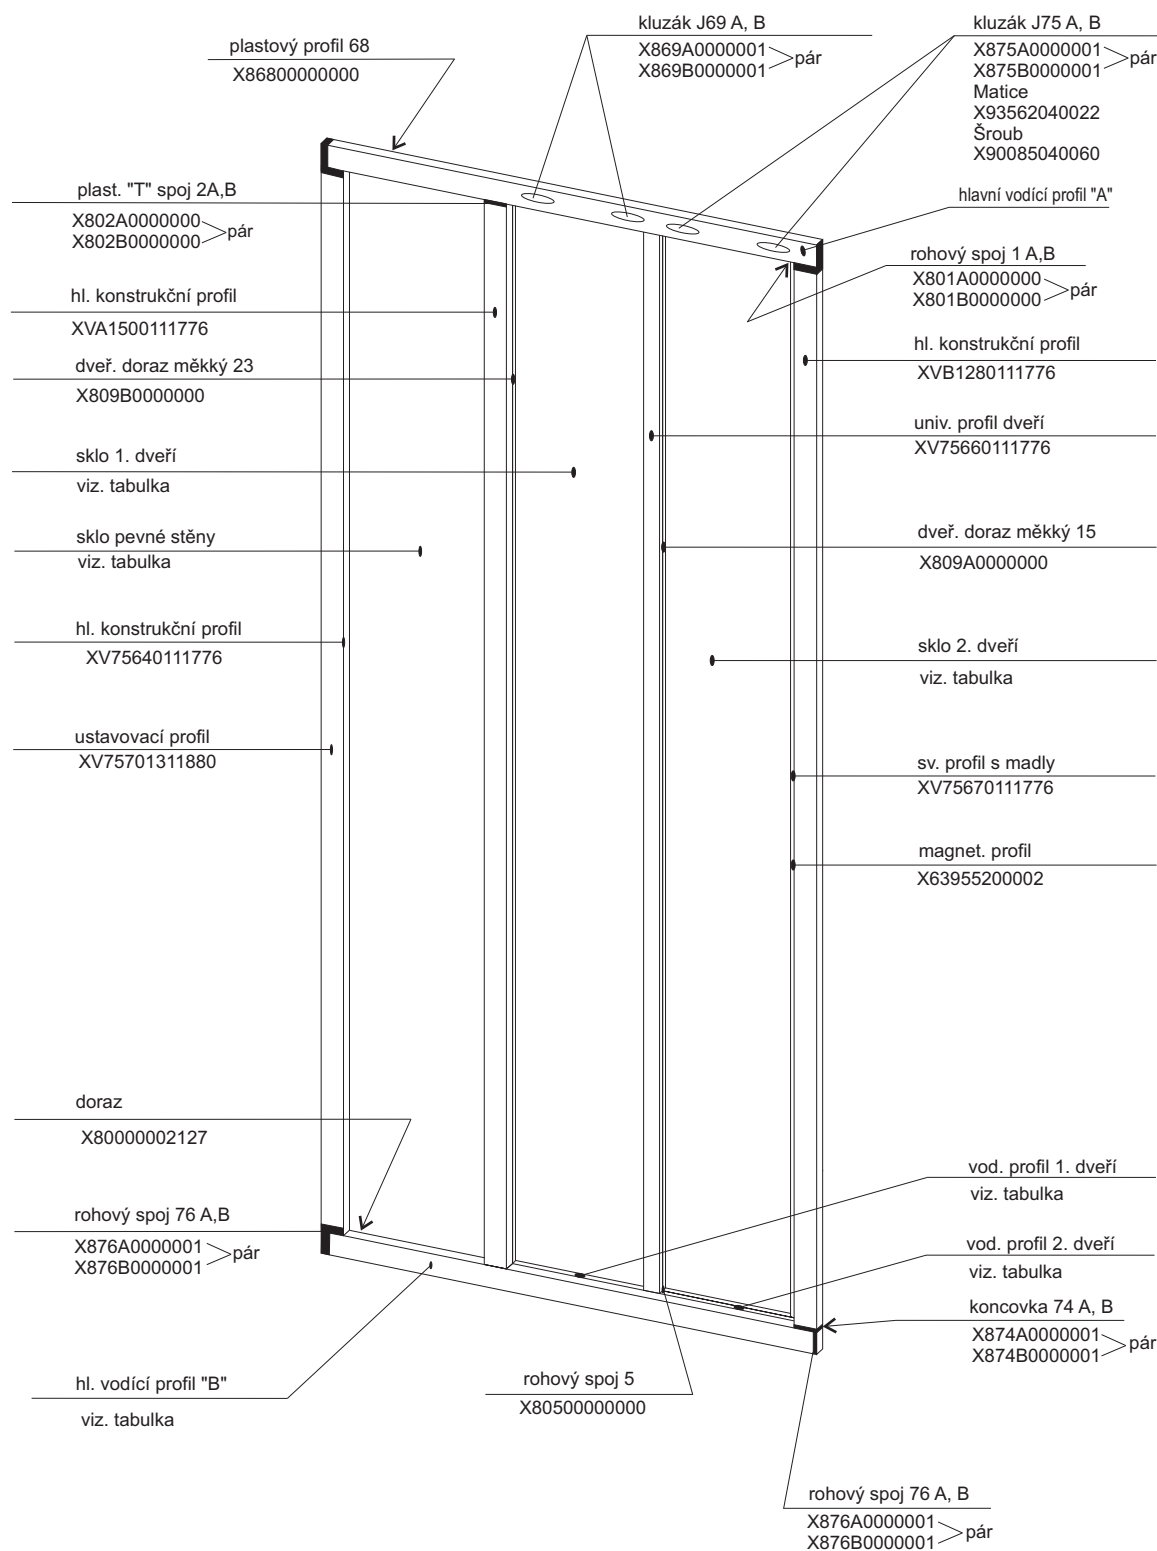

ASDP 3

pro výroby od 01/2005 se systémem antiblock
(s plastovým profilem 68 a kluzáky J69 a 75)

ASDP3	Sklo PS a 1. dv.	Sklo 2. dv.	Hl. vodící profil "A"	Hl. vodící profil "B"	Vod. profil 1. dv.	Vod. profil 2. dv.
80	X4Z130H98216	X4Z130H98231	XVB1250910750	XVB1251010750	XVA0472810242	XVB1270210257
90	X4Z130H98250	X4Z130H98265	XVB1251110850	XVB1251210850	XVA0472910276	XVB1270310291
100	X4Z130H98283	X4Z130H98298	XVB1251310950	XVB1251410950	XVA0473010309	XVB1270410324
110	X4Z130H98316	X4Z130H98331	XVB1251511050	XVB1251611050	XVA0473110342	XVB1270510357
120	X4Z130H98350	X4Z130H98365	XVB1251711150	XVB1251811150	XVA0471810376	XVB1270610391
130	X4Z130H98383	X4Z130H98398	XVB1251911250	XVB1252011250	XVA0473210409	XVB1270710424