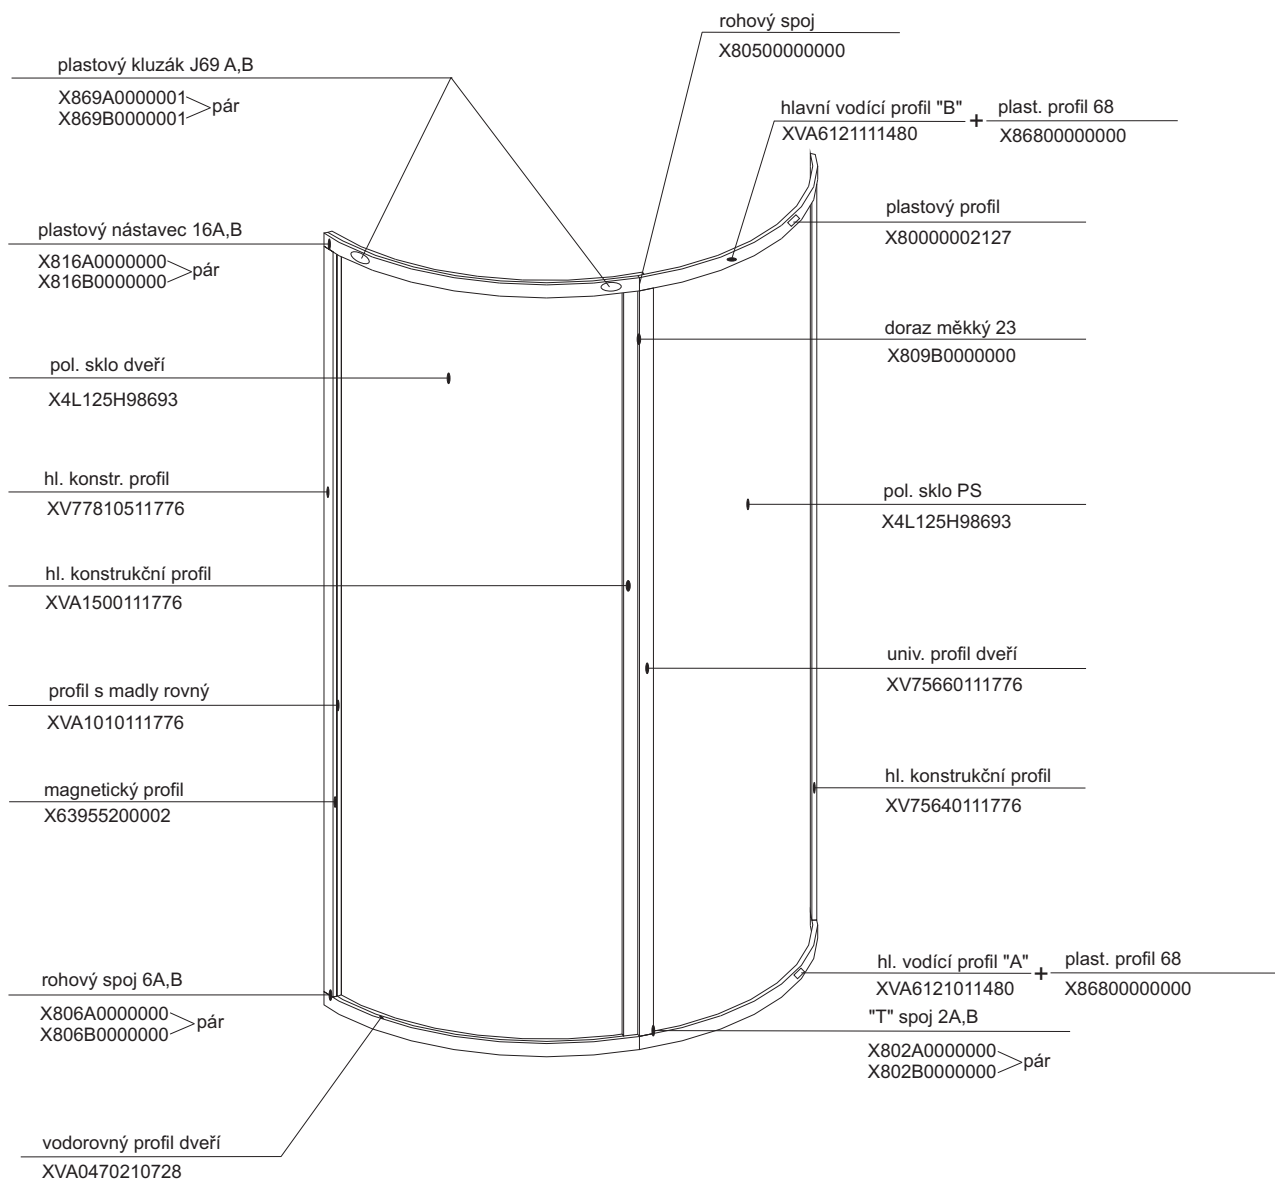

SKKP 2 - 90

pro výrobky od 22. října 2003

Pro tento výrobek se používá šikmý ustavovací profil SIČ: XV77800111850