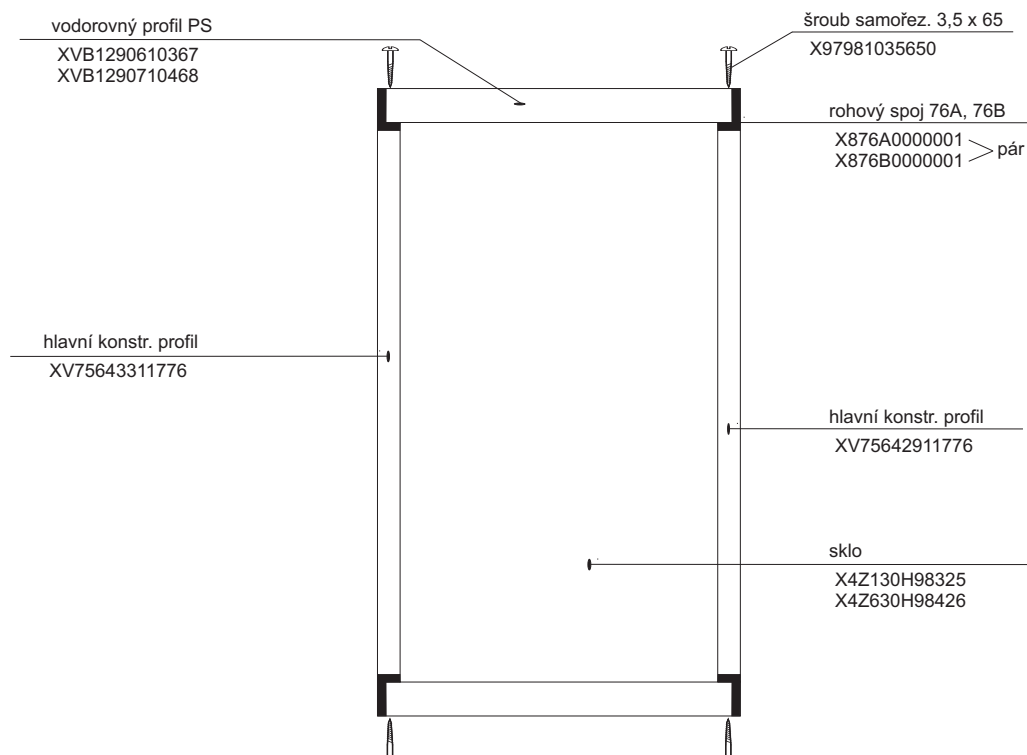

Sprchový box

ASBRV 2 - 80

ASBRV 2 - 90

HM ASBRV 2 - 90

platí pro výrobky zhotovené od května 2005

1a. Rohový plastový díl 80,90	1 ks
2a. Zadní pevná stěna pravá 80, 90	1 ks
b. Zadní pevná stěna levá 80, 90	1 ks
3a. Rohový vstupní díleč ASRV2 80,90	2 ks
Samostatný výrobek	
4. Sprchová vanička ANGELA 80, 90	1 ks
5. Sprchový sifon Ø 90	1 ks

1a - rohový plastový díl 80,90 * HM 90

2a, 2b zadní díl - pevná stěna P (L) 80, 90

3a

ASRV 2 - 80 - 90

platí pro boxy zhotovené od května 2005

Boční kryt boxu

pro výrobky vyrobené do dubna 2005

Boční kryt boxu ASB - výšky 1880 mm