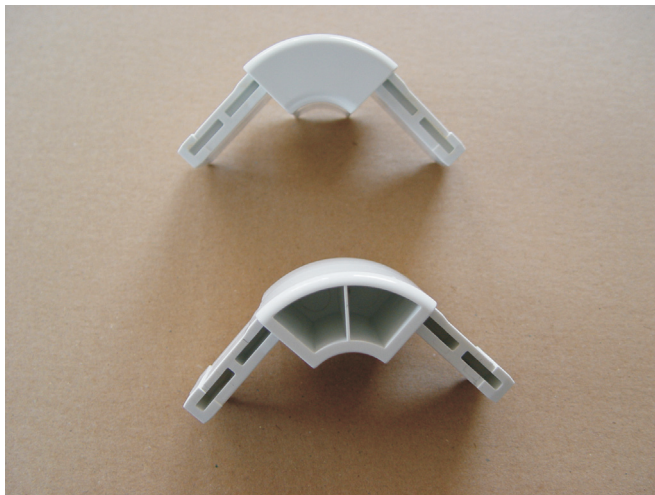

plast. kluzák oboustranný 15D
X815D0000000

Hlavní vodící profil - 2 drážky
11125

Profil pevné stěny
11129

Hl. vodící profil boxový
11227

Rohový spoj č. 77
X87700000001

plastová koncovka 74A, B
X874A0000001 > pár
X874B0000001