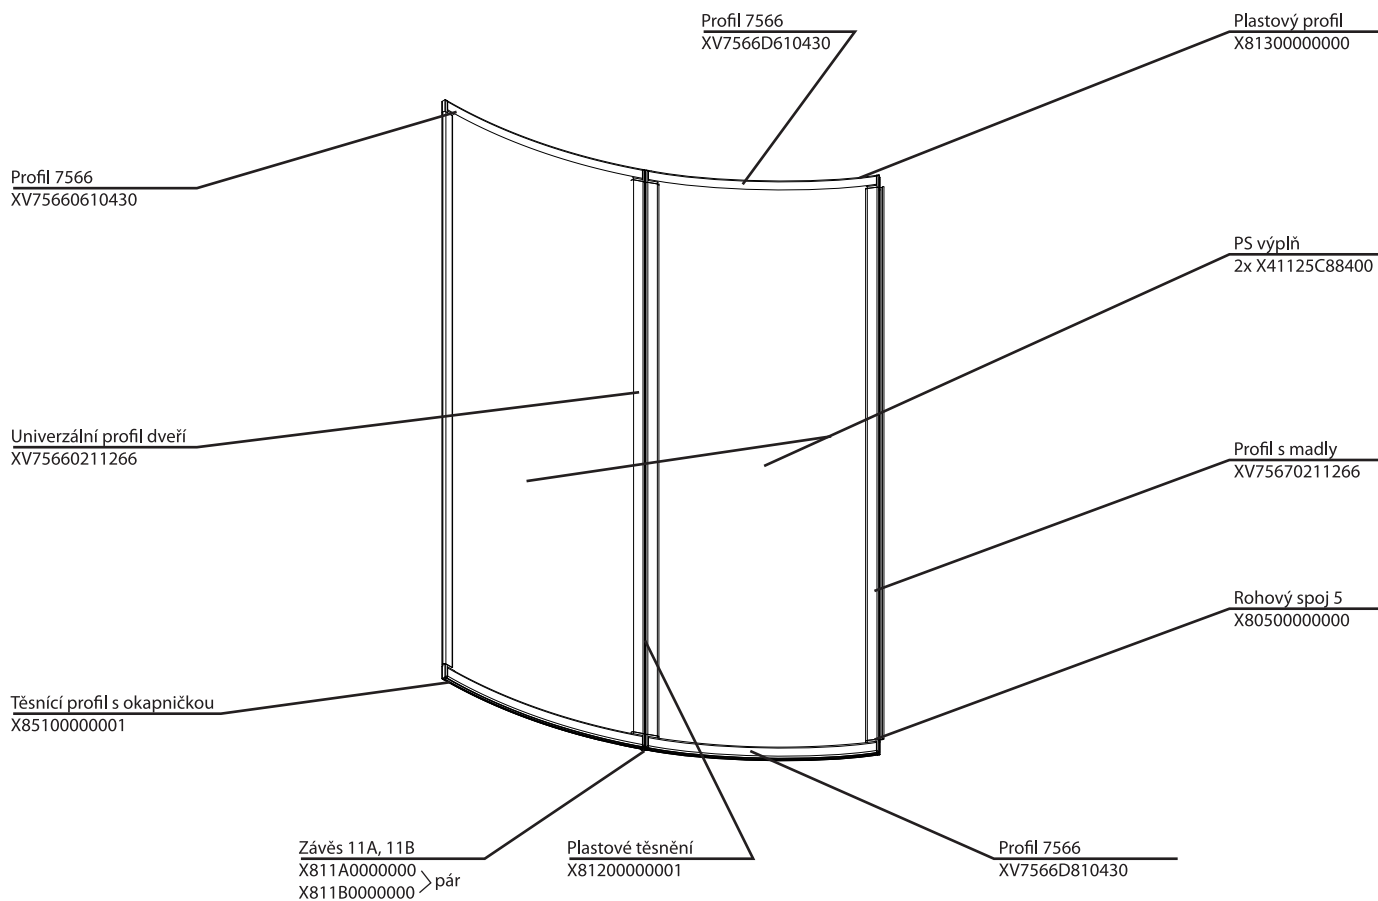

VDKP4 - Rosa 140

150

160

VDKP4 - Rosa 140

150

160

Seznam profilů Supernova

profil č. 7563