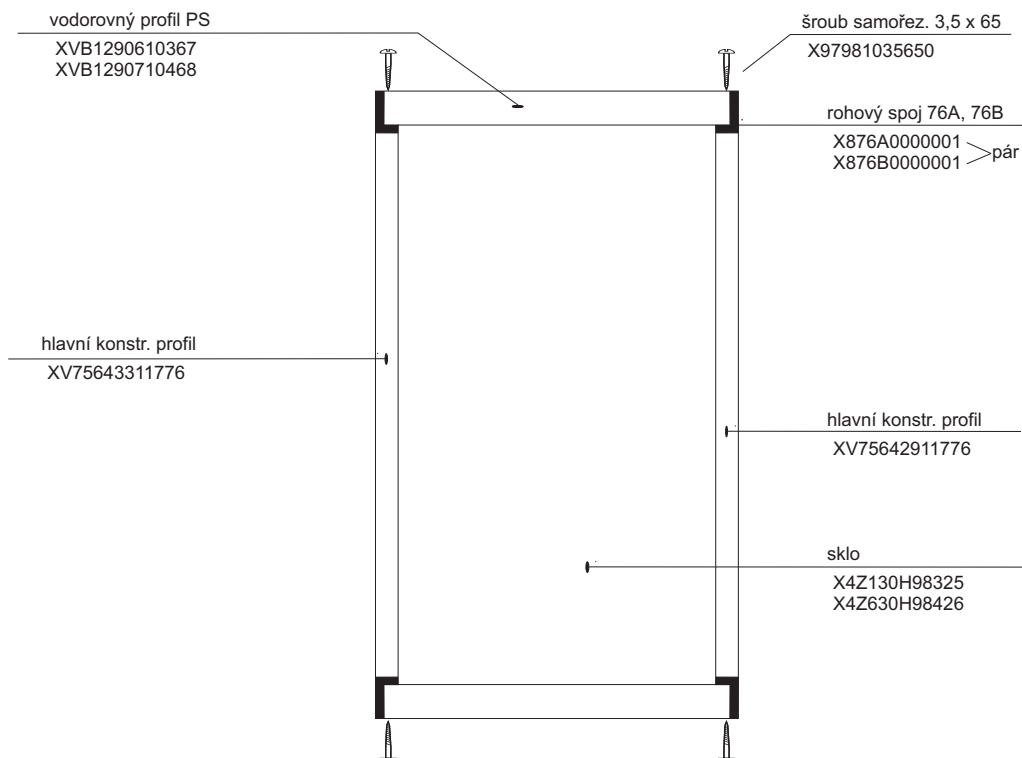

2a, 2b zadní díl - pevná stěna P (L) 80, 90