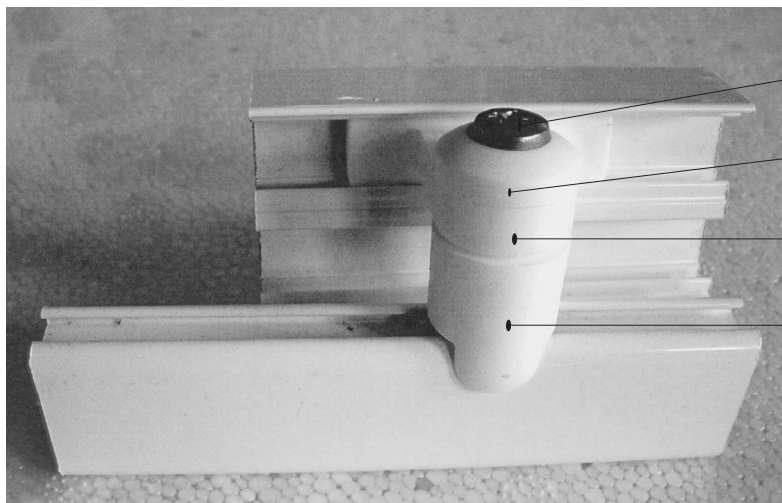

SIČ: X857A0000001 } pár
X857B0000001 }

Závěs otočný pivotový

dodává se jako komplet

šroub M5 x 30

X90085050300

čep závěsu pivot. dveří

X85300000000

plast. kluzák 15 F