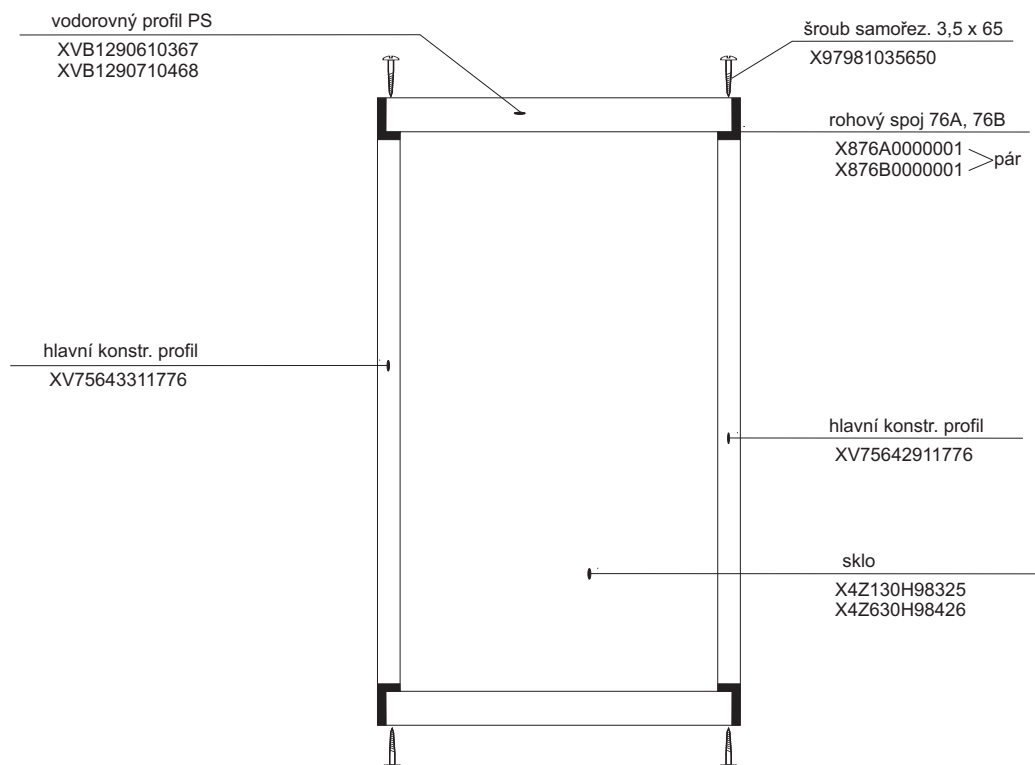

2a, 2b zadní díl - pevná stěna P (L) 80, 90