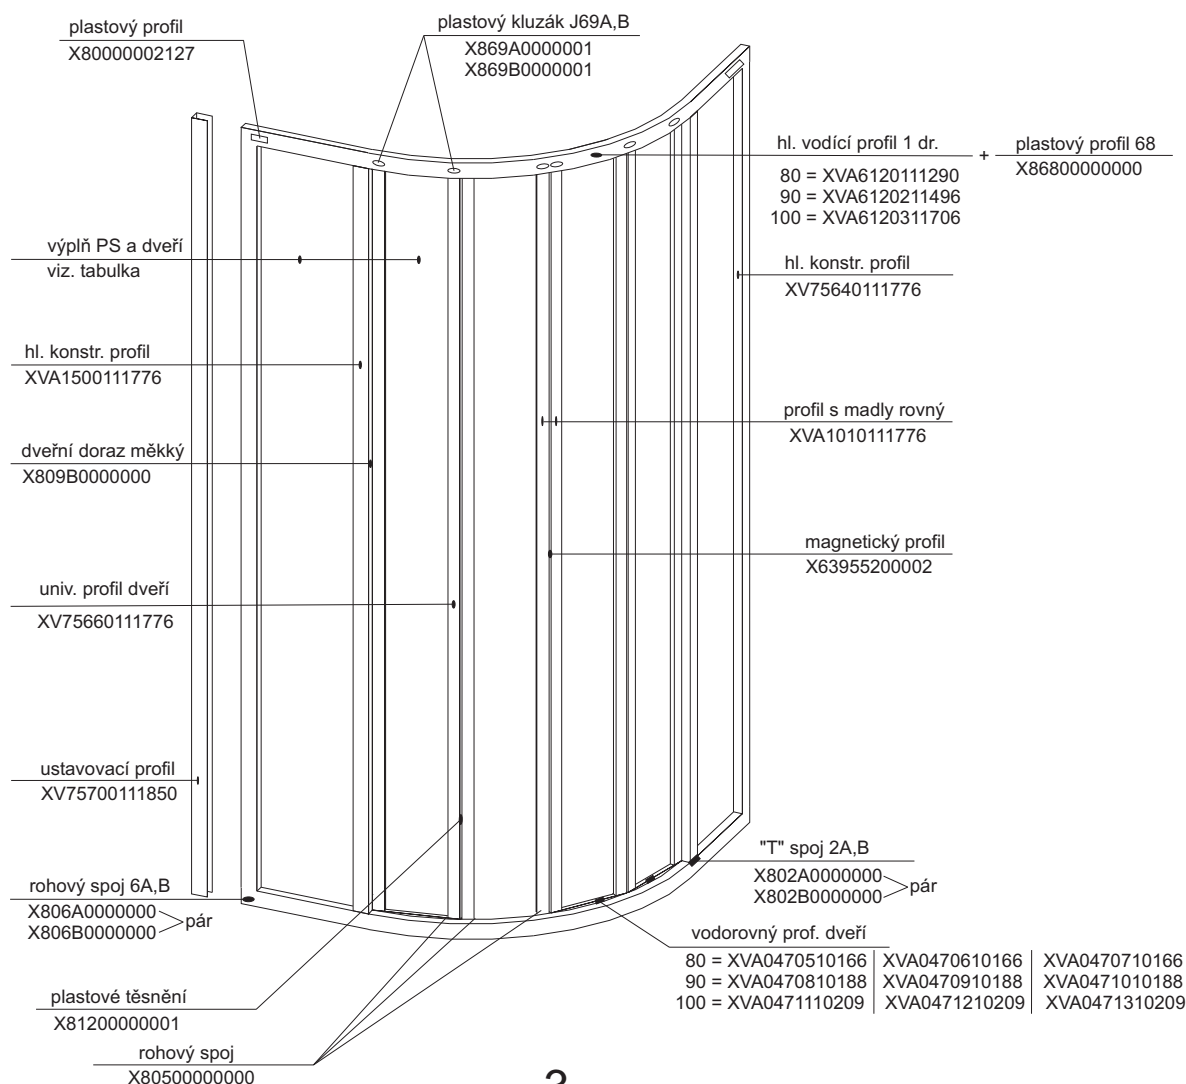

SKKP 6 - s jednodrážkovým hl. vodícím profilem, kluzáky J69 a plastovým profilem 68

platnost od 16. září 2003

Výplň	Typ - rozměr v mm (pevná stěna/dveře)		
	SKKP6 - 80 1798 x 265 1798 x 140	SKKP6 - 90 1798 x 325 1798 x 162	SKKP6 - 100 1798 x 383 1798 x 183
Pearl	X41125H98265	X41125H98325	X41125H98383
	X41125H98140	X41125H98162	X41125H98183
Transparent	X4Z130H98265	X4Z130H98325	X4Z130H98383
	X4Z130H98140	X4Z130H98162	X4Z130H98183
Grape	X4G130H98265	X4G130H98325	X4G130H98383
	X4G130H98140	X4G130H98162	X4G130H98183
Strip	X4ZP30H98265	X4ZP30H98325	X4ZP30H98383
	X4ZP30H98140	X4ZP30H98162	X4ZP30H98183
Smoke	X4Z430H98265	X4Z430H98325	X4Z430H98383
	X4Z430H98140	X4Z430H98162	X4Z430H98183
Rain	X44125H98265	X44125H98325	
	X44125H98140	X44125H98162	

Výrobek	Měr. jednotka	SIČ
plastový profil zasklívací tvrdý 8	v metrech	X80800000000
šroub samořezný 3,5 x 6,5	sto	X97981035065
šroub samořezný 3,5 x 13	sto	X97981035130
šroub samořezný 3,5 x 38	sto	X97981035380