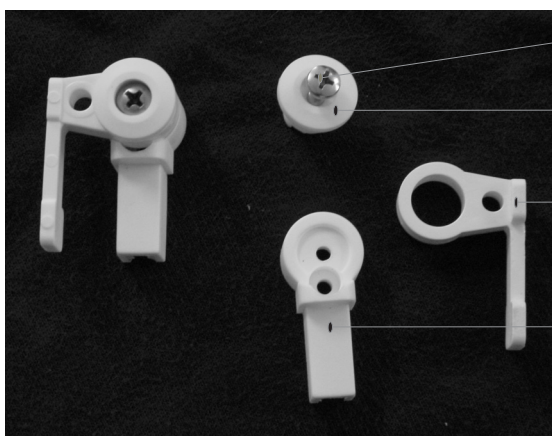

SIČ: X857A0000001 } pár
X857B0000001 }

Závěs otočný pivotový

dodává se jako komplet

šroub M5 x 30

X90085050300

čep závěsu pivot. dveří

X85300000000

plast. kluzák 15 F

X815F0000000

tělo závěsu pivot. dveří

X85200000000

Závěs otočný

hlavní vod. profil 7563

závěs jednostranný

univ. profil dveří 7566

plast - rohový spoj 17

X81700000000

Závěs - komplet

šroub M4 x 16 X90085040160
matice M4 X93000040025

čep otoč. závěsu 15C
X815C0000000

plast. kluzák jednostr. 15B
X815B0000000

plast. tělo závěsu 15A
X815A0000000

Alternativa s oboustranným kluzákem