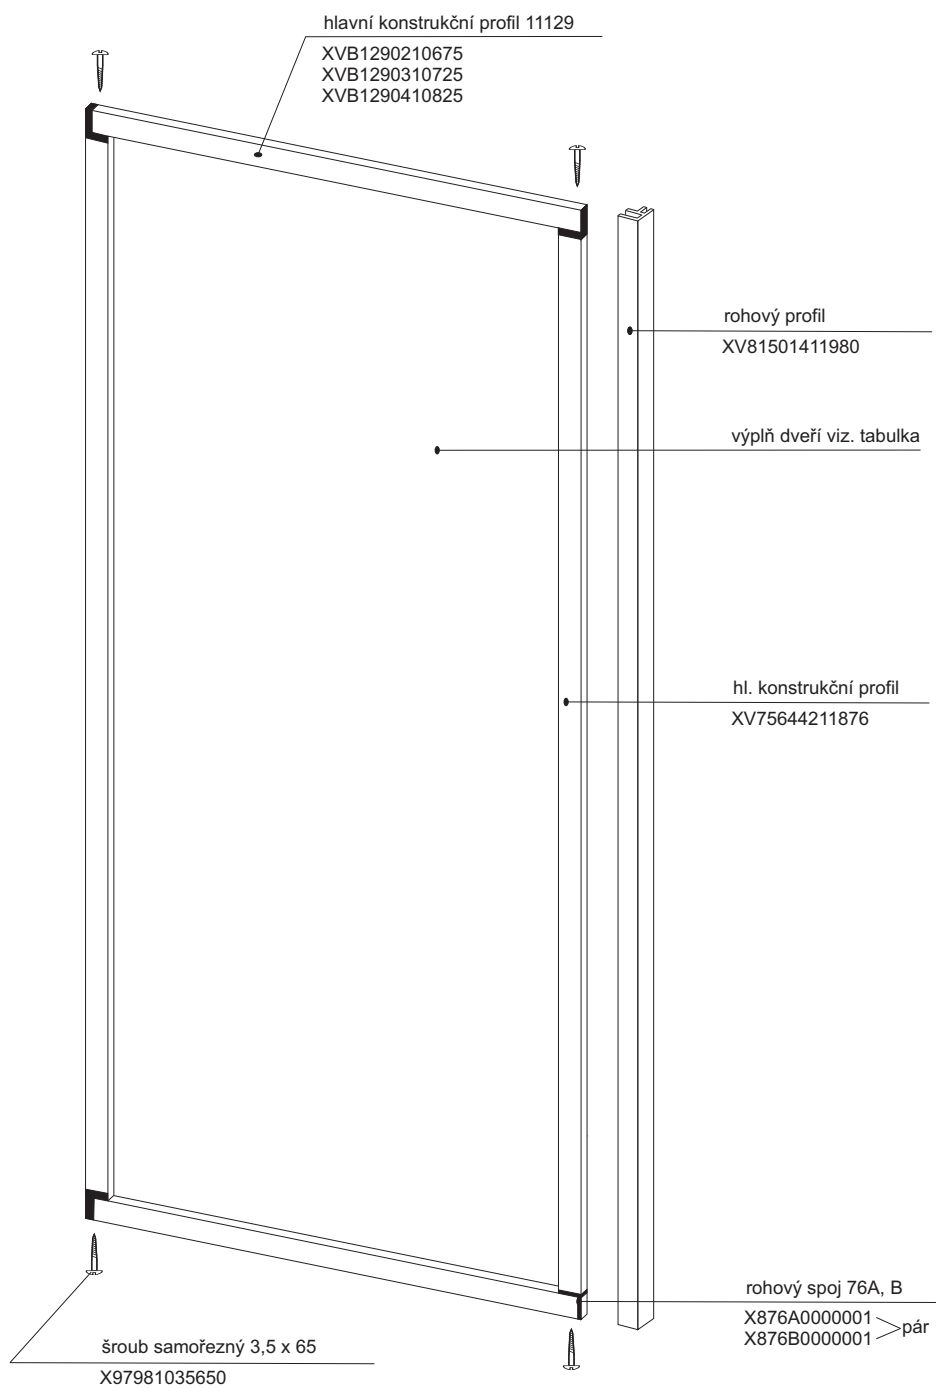

APSS - 75
- 80
- 90

v. 198

APSS			
výplň	pearl	transparent	grape
75	X41125I98633	X4Z130I98633	X4G130I98633
80	X41125I98683	X4Z130I98683	X4G130I98683
90	X41125I98783	X4Z130I98783	X4G130I98783

závěs pro skleněnou výplň

Plast. tělo závěsu 15A	1 ks	X815A0000000
Plast. čep závěsu 15C	1 ks	X815C0000000
Kluzák oboustranný 15F	1 ks	X815F0000000
Šroub M4 x 16	1 ks	X90085040160
Matice M4	1 ks	X93000040025

závěs pro plastovou výplň