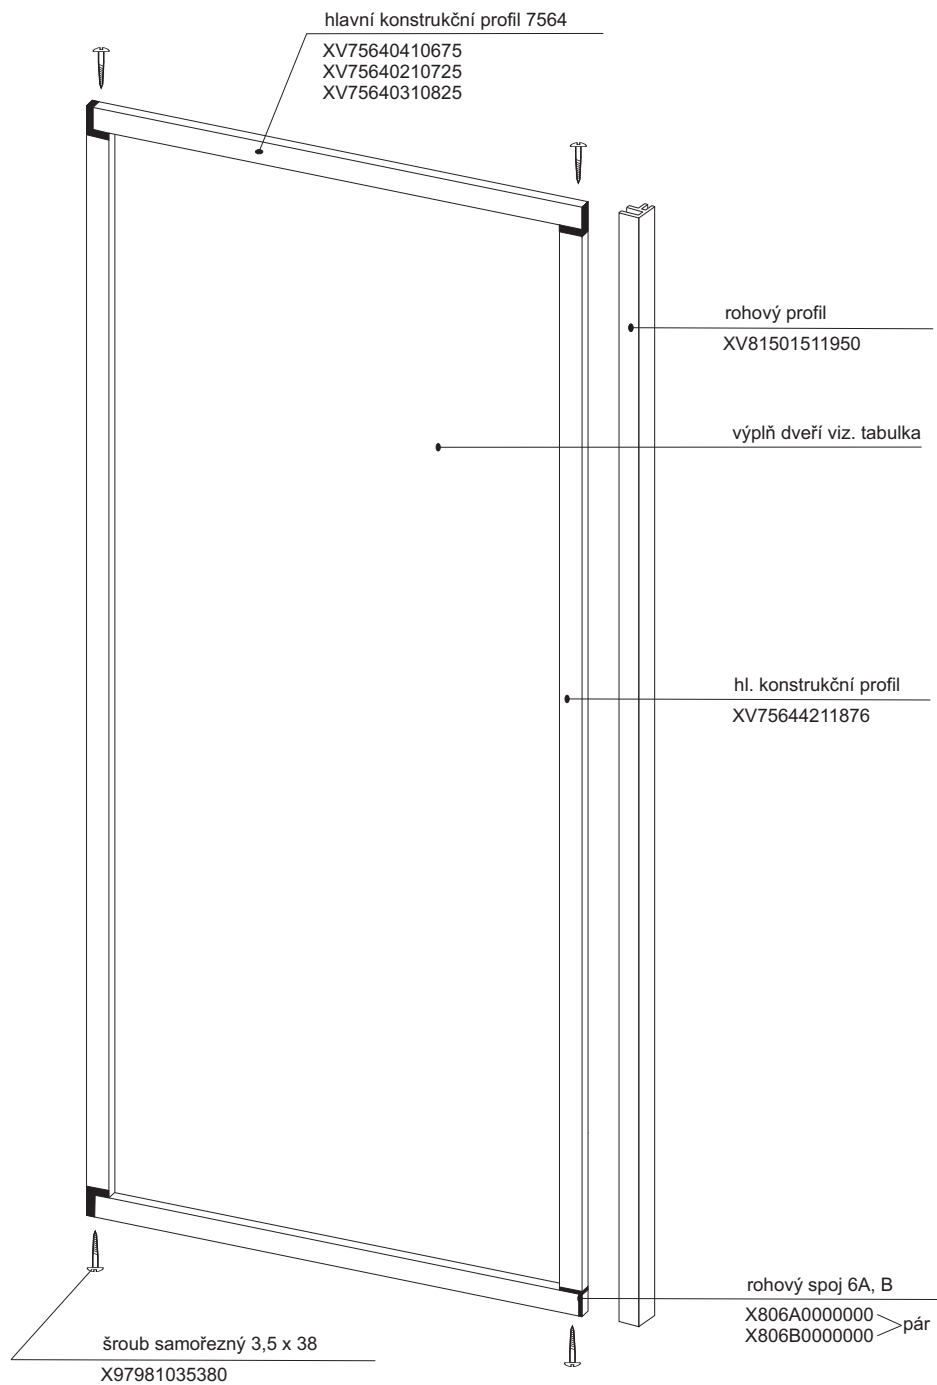

APSS - 75
- 80
- 90

v. 198

APSS			
výplň	pearl	transparent	grape
75	X41125I98633	X4Z130I98633	X4G130I98633
80	X41125I98683	X4Z130I98683	X4G130I98683
90	X41125I98783	X4Z130I98783	X4G130I98783

závěs pro skleněnou výplň

Plast. tělo závěsu 15A	1 ks	X815A0000000
Plast. čep závěsu 15C	1 ks	X815C0000000
Kluzák oboustranný 15F	1 ks	X815F0000000
Šroub M4 x 16	1 ks	X90085040160
Matice M4	1 ks	X93000040025

závěs pro plastovou výplň