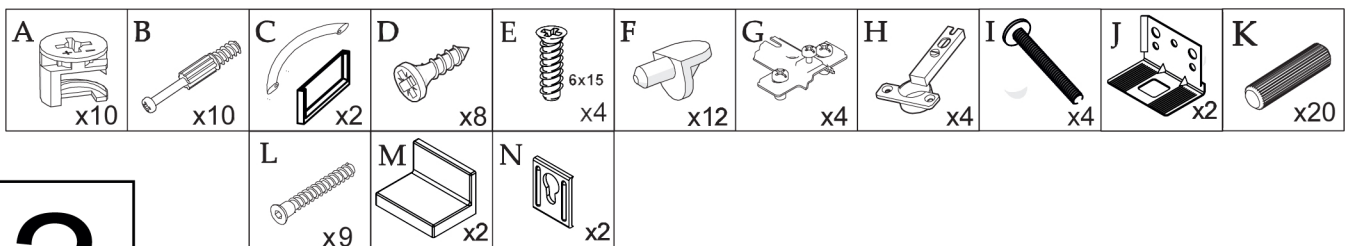

50332
50333

MONTÁŽNÍ NÁVOD
ASSEMBLY INSTRUCTION

1	x1	759x334x16	6	x1	760x81x16
2	x1	685x318x16	7	x1	760x81x16
3	x1	318x318x16	8	x1	756x182x16
4	x2	318x318x16	9	x1	756x182x16
5	x1	318x318x16			

2

4

5

6

8

- | | | | |
|---|---|---|--|
|  <p>C
x2</p> |  <p>D
x8</p> |  <p>H
x4</p> |  <p>I
x4</p> |
|---|---|---|--|

10

2x

J

J

J+N

J+N

J+N+M