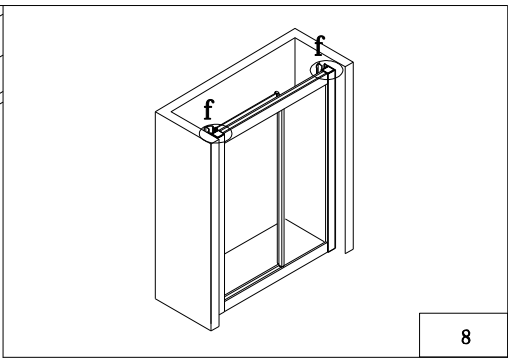

les instructions d'installation

polysan 

Nesměřice 52
285 22 Zruč nad Sázavou
Česká republika

tel.: +420 327 585 981
fax: +420 327 585 989

www.polysan.net

3

The proper operation and tightness can be done by setting the position of the door.

Bezvadný chod a těsnost docílíte správným nastavením polohy dveří.

Die fehlerlose Funktion und entsprechende Dichtigkeit erreichen Sie durch richtige Einstellung der Position der Tür.

Le bon fonctionnement et les fuites peuvent être fait en mettant la position de la porte droite.