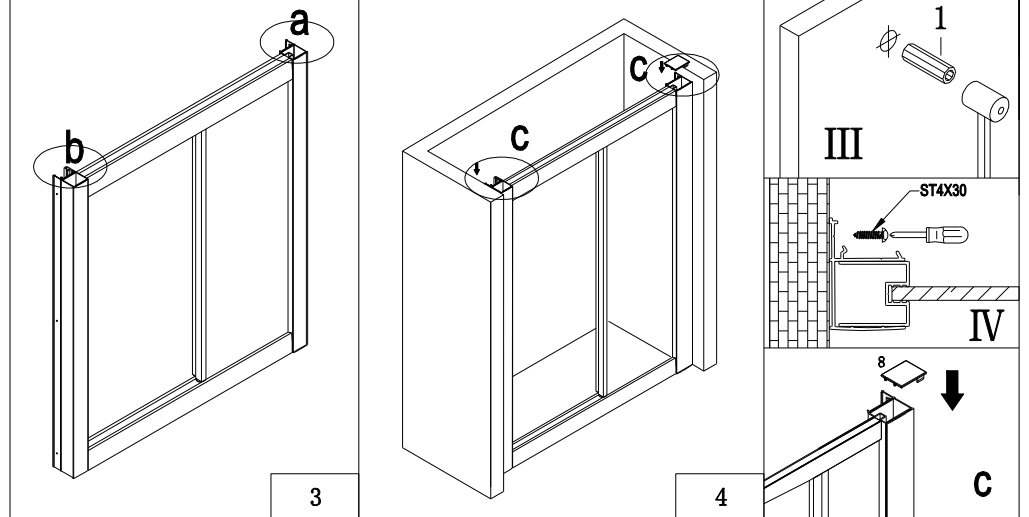

les instructions d'installation

polysan 

Nesměřice 52
285 22 Zruč nad Sázavou
Česká republika

tel.: +420 327 585 981
fax: +420 327 585 989

www.polysan.net

3

The proper operation and tightness can be done by setting the position of the door.

Bezvadný chod a těsnost docílíte správným nastavením polohy dveří.

Die fehlerlose Funktion und entsprechende Dichtigkeit erreichen Sie durch richtige Einstellung der Position der Tür.

Le bon fonctionnement et les fuites peuvent être fait en mettant la position de la porte droite.