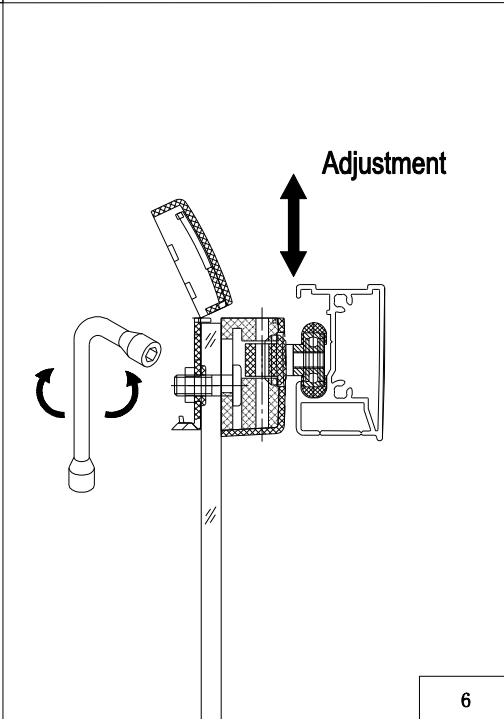

les instructions d'installation

polysan 

Nesměřice 52
285 22 Zruč nad Sázavou
Česká republika

tel.: +420 327 585 981
fax: +420 327 585 989

www.polysan.net

3

The proper operation and tightness can be done by setting the position of the door.

Bezvadný chod a těsnost docílíte správným nastavením polohy dveří.

Die fehlerlose Funktion und entsprechende Dichtigkeit erreichen Sie durch richtige Einstellung der Position der Tür.

Le bon fonctionnement et les fuites peuvent être fait en mettant la position de la porte droite.