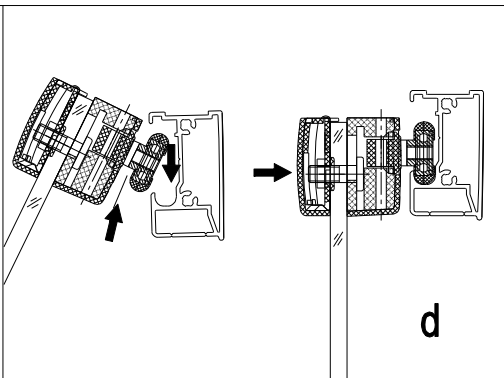

les instructions d'installation

polysan 

Nesměřice 52
285 22 Zruč nad Sázavou
Česká republika

tel.: +420 327 585 981
fax: +420 327 585 989

www.polysan.net

3

The proper operation and tightness can be done by setting the position of the door.

Bezvadný chod a těsnost docílíte správným nastavením polohy dveří.

Die fehlerlose Funktion und entsprechende Dichtigkeit erreichen Sie durch richtige Einstellung der Position der Tür.

Le bon fonctionnement et les fuites peuvent être fait en mettant la position de la porte droite.