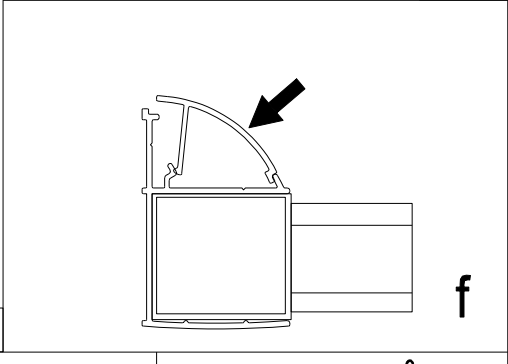

les instructions d'installation

polysan 

Nesměřice 52
285 22 Zruč nad Sázavou
Česká republika

tel.: +420 327 585 981
fax: +420 327 585 989

www.polysan.net

3

The proper operation and tightness can be done by setting the position of the door.

Bezvadný chod a těsnost docílíte správným nastavením polohy dveří.

Die fehlerlose Funktion und entsprechende Dichtigkeit erreichen Sie durch richtige Einstellung der Position der Tür.

Le bon fonctionnement et les fuites peuvent être fait en mettant la position de la porte droite.