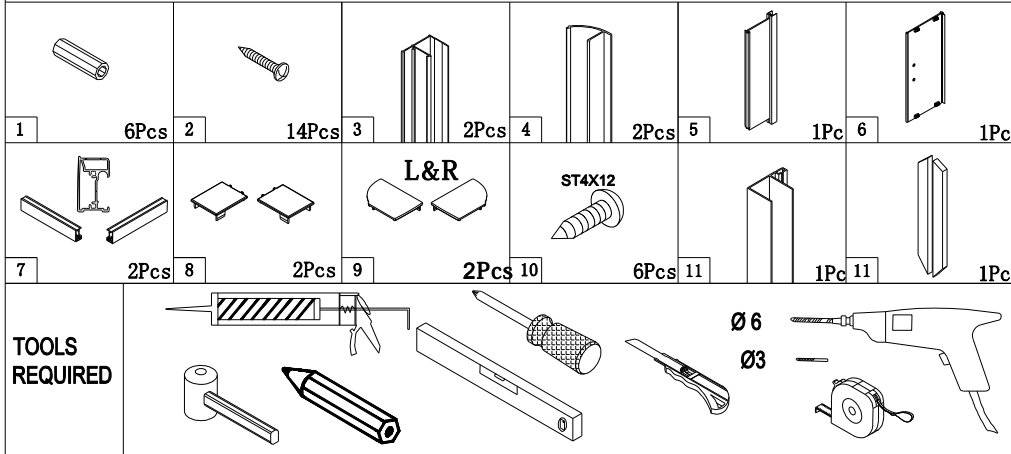

DL1015

DL1115

DL1215

DL1315

DL1415

Installation instructions

Montážní návod

Installationsanweisungen

les instructions d'installation

polysan 

Nesměřice 52
285 22 Zruč nad Sázavou
Česká republika

tel.: +420 327 585 981
fax: +420 327 585 989

www.polysan.net

3

The proper operation and tightness can be done by setting the position of the door.

Bezvadný chod a těsnost docílíte správným nastavením polohy dveří.

Die fehlerlose Funktion und entsprechende Dichtigkeit erreichen Sie durch richtige Einstellung der Position der Tür.

Le bon fonctionnement et les fuites peuvent être fait en mettant la position de la porte droite.