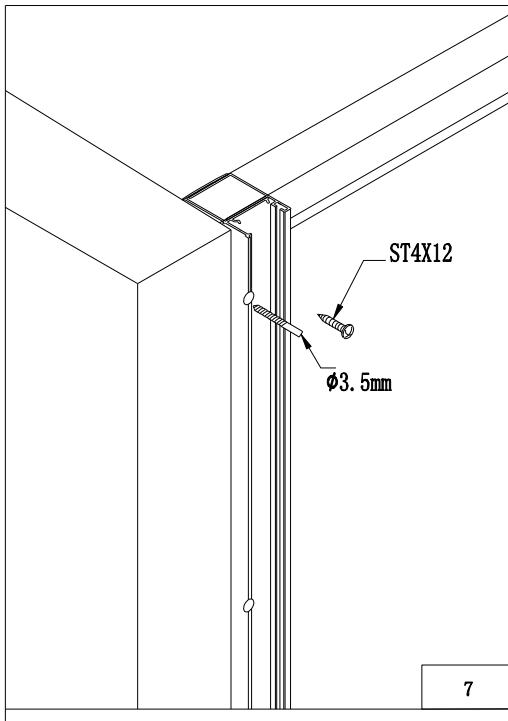

les instructions d'installation

polysan 

Nesměřice 52
285 22 Zruč nad Sázavou
Česká republika

tel.: +420 327 585 981
fax: +420 327 585 989

www.polysan.net

3

The proper operation and tightness can be done by setting the position of the door.

Bezvadný chod a těsnost docílíte správným nastavením polohy dveří.

Die fehlerlose Funktion und entsprechende Dichtigkeit erreichen Sie durch richtige Einstellung der Position der Tür.

Le bon fonctionnement et les fuites peuvent être fait en mettant la position de la porte droite.