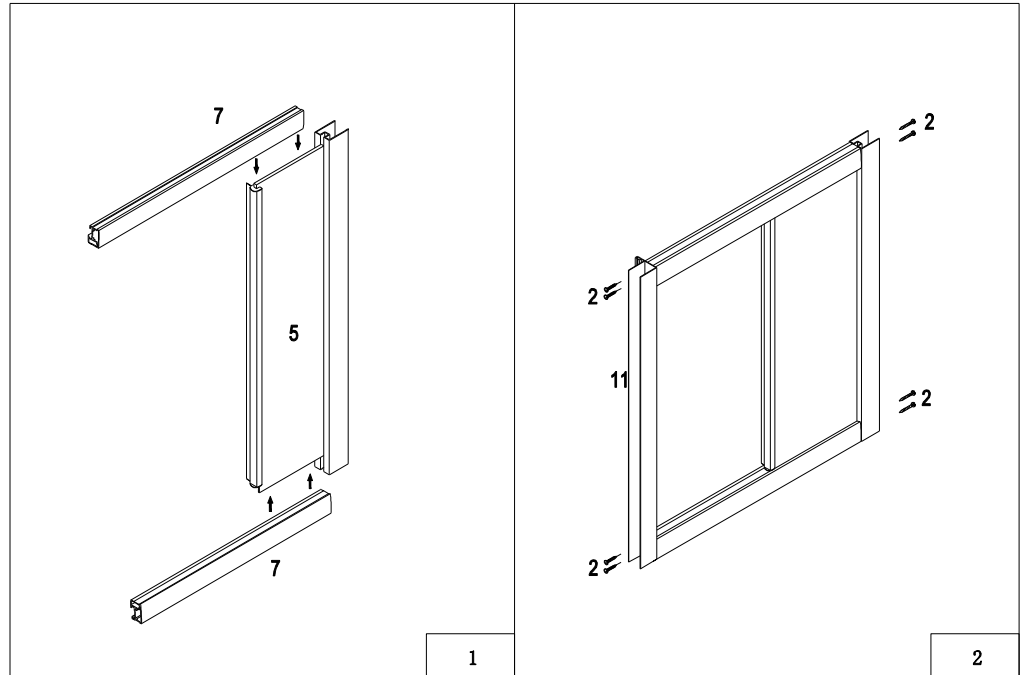

les instructions d'installation

polysan 

Nesměřice 52
285 22 Zruč nad Sázavou
Česká republika

tel.: +420 327 585 981
fax: +420 327 585 989

www.polysan.net

3

The proper operation and tightness can be done by setting the position of the door.

Bezvadný chod a těsnost docílíte správným nastavením polohy dveří.

Die fehlerlose Funktion und entsprechende Dichtigkeit erreichen Sie durch richtige Einstellung der Position der Tür.

Le bon fonctionnement et les fuites peuvent être fait en mettant la position de la porte droite.