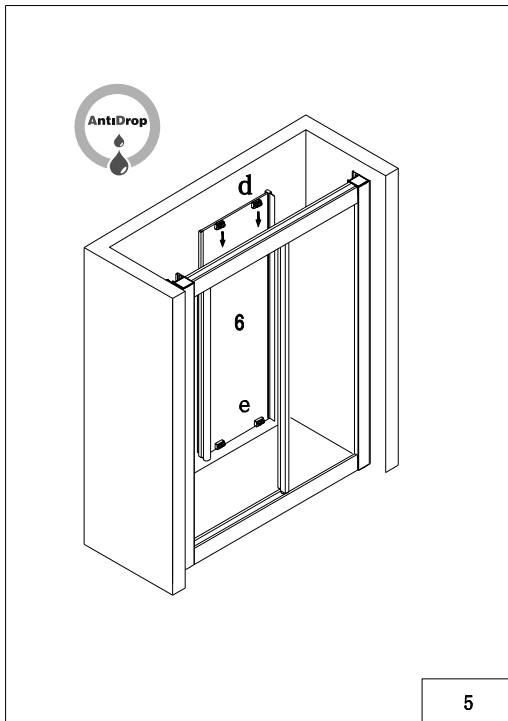

les instructions d'installation

polysan 

Nesměřice 52
285 22 Zruč nad Sázavou
Česká republika

tel.: +420 327 585 981
fax: +420 327 585 989

www.polysan.net

3

The proper operation and tightness can be done by setting the position of the door.

Bezvadný chod a těsnost docílíte správným nastavením polohy dveří.

Die fehlerlose Funktion und entsprechende Dichtigkeit erreichen Sie durch richtige Einstellung der Position der Tür.

Le bon fonctionnement et les fuites peuvent être fait en mettant la position de la porte droite.