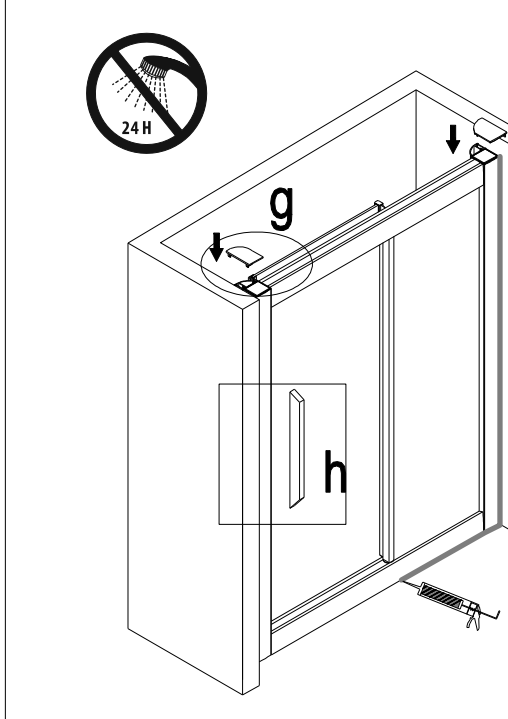

les instructions d'installation

polysan 

Nesměřice 52
285 22 Zruč nad Sázavou
Česká republika

tel.: +420 327 585 981
fax: +420 327 585 989

www.polysan.net

3

The proper operation and tightness can be done by setting the position of the door.

Bezvadný chod a těsnost docílíte správným nastavením polohy dveří.

Die fehlerlose Funktion und entsprechende Dichtigkeit erreichen Sie durch richtige Einstellung der Position der Tür.

Le bon fonctionnement et les fuites peuvent être fait en mettant la position de la porte droite.