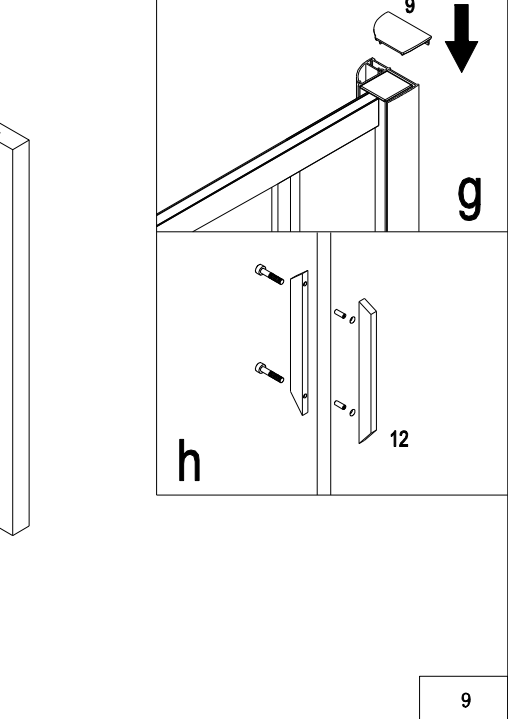

les instructions d'installation

polysan 

Nesměřice 52
285 22 Zruč nad Sázavou
Česká republika

tel.: +420 327 585 981
fax: +420 327 585 989

www.polysan.net

3

The proper operation and tightness can be done by setting the position of the door.

Bezvadný chod a těsnost docílíte správným nastavením polohy dveří.

Die fehlerlose Funktion und entsprechende Dichtigkeit erreichen Sie durch richtige Einstellung der Position der Tür.

Le bon fonctionnement et les fuites peuvent être fait en mettant la position de la porte droite.