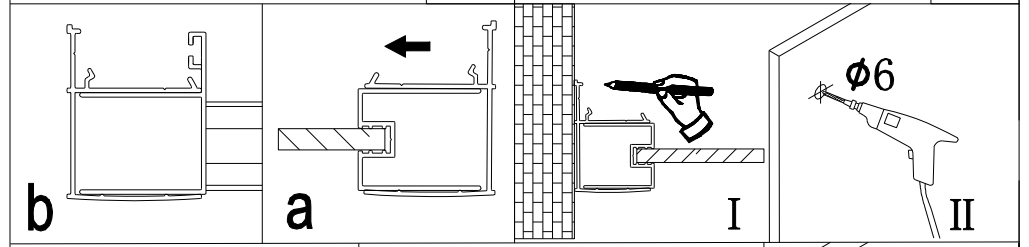

les instructions d'installation

polysan 

Nesměřice 52
285 22 Zruč nad Sázavou
Česká republika

tel.: +420 327 585 981
fax: +420 327 585 989

www.polysan.net

3

The proper operation and tightness can be done by setting the position of the door.

Bezvadný chod a těsnost docílíte správným nastavením polohy dveří.

Die fehlerlose Funktion und entsprechende Dichtigkeit erreichen Sie durch richtige Einstellung der Position der Tür.

Le bon fonctionnement et les fuites peuvent être fait en mettant la position de la porte droite.