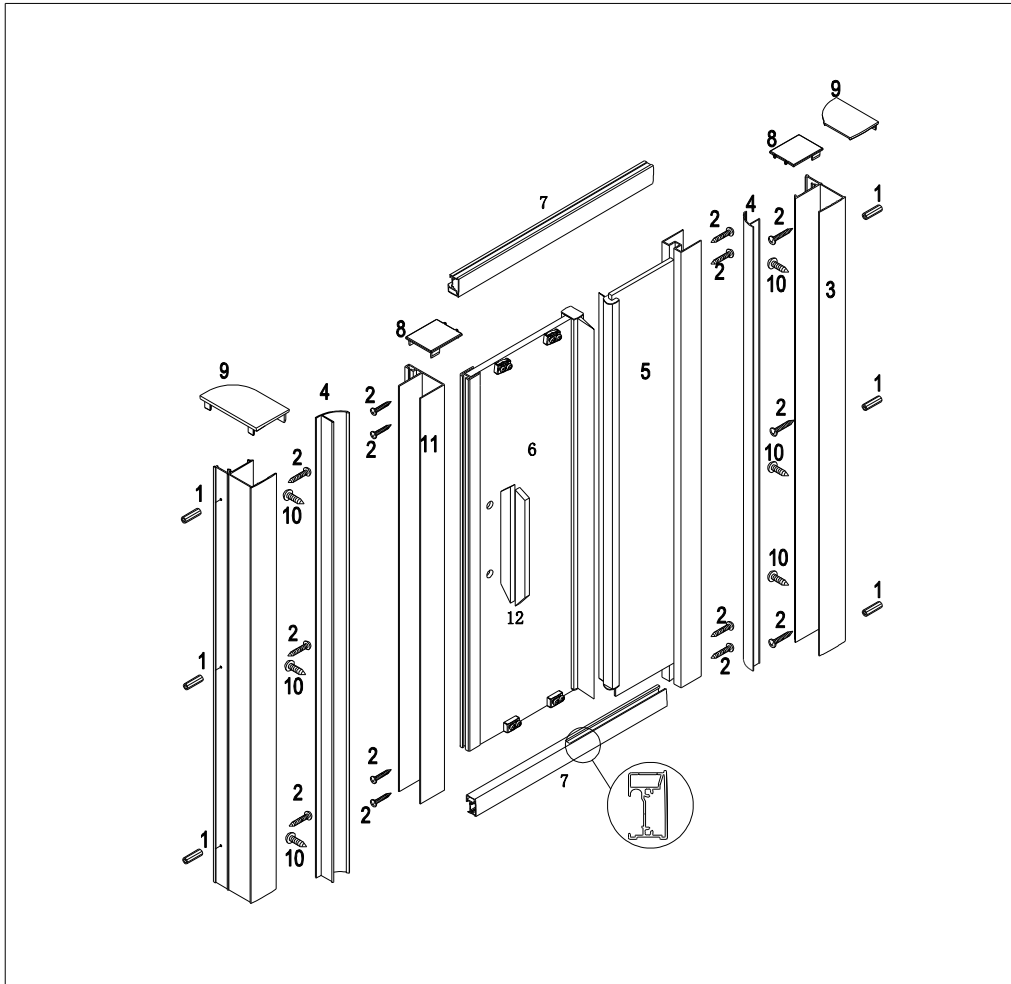

les instructions d'installation

polysan 

Nesměřice 52
285 22 Zruč nad Sázavou
Česká republika

tel.: +420 327 585 981
fax: +420 327 585 989

www.polysan.net

3

The proper operation and tightness can be done by setting the position of the door.

Bezvadný chod a těsnost docílíte správným nastavením polohy dveří.

Die fehlerlose Funktion und entsprechende Dichtigkeit erreichen Sie durch richtige Einstellung der Position der Tür.

Le bon fonctionnement et les fuites peuvent être fait en mettant la position de la porte droite.