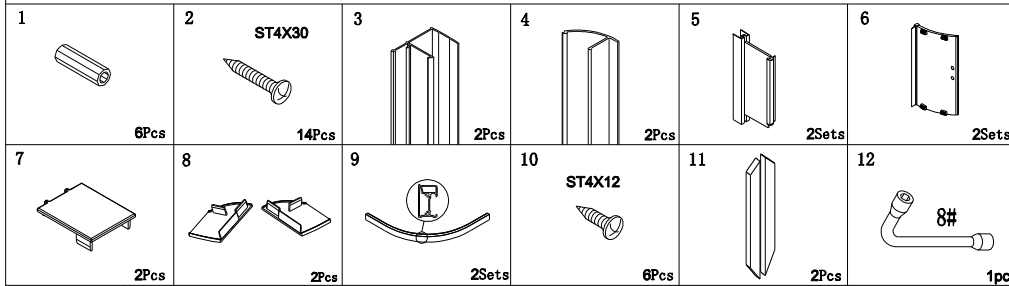

DL5215

Installation instructions
Montážní návod
Installationsanweisungen
les instructions d'installation

polysan 

Nesměřice 52
285 22 Zruč nad Sázavou
Česká republika

tel.: +420 327 585 981
fax: +420 327 585 989

www.polysan.net

1

2

2

The proper operation and tightness can be done by setting the position of the door.

Bezvadný chod a těsnost docílíte správným nastavením polohy dveří.

Die fehlerlose Funktion und entsprechende Dichtigkeit erreichen Sie durch richtige Einstellung der Position der Tür.

Le bon fonctionnement et les fuites peuvent être fait en mettant la position de la porte droite.