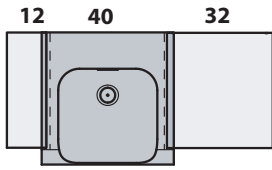

INKA

▼ Possibili combinazioni con lavabo 40
Options with washbasin 40

= 70 cm DX/SX

= 80 cm DX/SX

= 100 cm DX/SX

= 90 cm DX/SX

= 110 cm DX/SX

= 80 cm CENTRATO / CENTERED WASHBASIN

= 100 cm CENTRATO / CENTERED WASHBASIN

= 140 cm CENTRATO / CENTERED WASHBASIN

= 118 cm DOPPIA VASCA / DOUBLE SINK

= 128 cm DOPPIA VASCA / DOUBLE SINK

= 148 cm DOPPIA VASCA / DOUBLE SINK

= 234 cm MODULO 4 LAVABI 40 / MODULE 4 WASHBASINS 40

= 176 cm MODULO 3 LAVABI 40 / MODULE 3 WASHBASINS 40

APERTO SU RICHIESTA LAVABO 40 / UPON REQUEST WASHBASIN 40