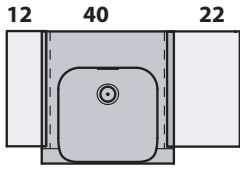

INKA

▼ Possibili combinazioni con lavabo 40
Options with washbasin 40

= 70 cm DX/SX

= 80 cm DX/SX

= 100 cm DX/SX

= 90 cm DX/SX

= 110 cm DX/SX

= 80 cm CENTRATO / CENTERED WASHBASIN

= 100 cm CENTRATO / CENTERED WASHBASIN

= 140 cm CENTRATO / CENTERED WASHBASIN

= 118 cm DOPPIA VASCA / DOUBLE SINK

= 128 cm DOPPIA VASCA / DOUBLE SINK

= 148 cm DOPPIA VASCA / DOUBLE SINK

= 234 cm MODULO 4 LAVABI 40 / MODULE 4 WASHBASINS 40

= 176 cm MODULO 3 LAVABI 40 / MODULE 3 WASHBASINS 40

APERTO SU RICHIESTA LAVABO 40 / UPON REQUEST WASHBASIN 40