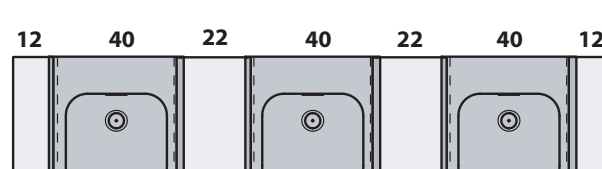

INKA

▼ Possibili combinazioni con lavabo 40
Options with washbasin 40

= 70 cm DX/SX

= 80 cm DX/SX

= 100 cm DX/SX

= 90 cm DX/SX

= 110 cm DX/SX

= 80 cm CENTRATO / CENTERED WASHBASIN

= 100 cm CENTRATO / CENTERED WASHBASIN

= 140 cm CENTRATO / CENTERED WASHBASIN

= 118 cm DOPPIA VASCA / DOUBLE SINK

= 128 cm DOPPIA VASCA / DOUBLE SINK

= 148 cm DOPPIA VASCA / DOUBLE SINK

= 234 cm MODULO 4 LAVABI 40 / MODULE 4 WASHBASINS 40

= 176 cm MODULO 3 LAVABI 40 / MODULE 3 WASHBASINS 40

APERTO SU RICHIESTA LAVABO 40 / UPON REQUEST WASHBASIN 40