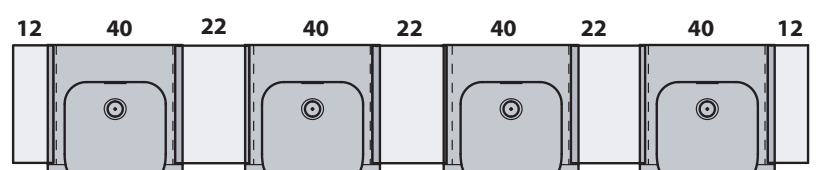

INKA

▼ Possibili combinazioni con lavabo 40
Options with washbasin 40

= 70 cm DX/SX

= 80 cm DX/SX

= 100 cm DX/SX

= 90 cm DX/SX

= 110 cm DX/SX

= 80 cm CENTRATO / CENTERED WASHBASIN

= 100 cm CENTRATO / CENTERED WASHBASIN

= 140 cm CENTRATO / CENTERED WASHBASIN

= 118 cm DOPPIA VASCA / DOUBLE SINK

= 128 cm DOPPIA VASCA / DOUBLE SINK

= 148 cm DOPPIA VASCA / DOUBLE SINK

= 234 cm MODULO 4 LAVABI 40 / MODULE 4 WASHBASINS 40

= 176 cm MODULO 3 LAVABI 40 / MODULE 3 WASHBASINS 40

APERTO SU RICHIESTA LAVABO 40 / UPON REQUEST WASHBASIN 40