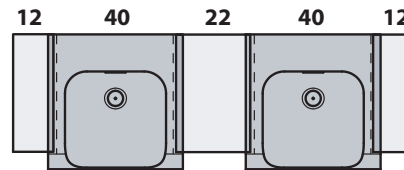

INKA

▼ Possibili combinazioni con lavabo 40
Options with washbasin 40

= 70 cm DX/SX

= 80 cm DX/SX

= 100 cm DX/SX

= 90 cm DX/SX

= 110 cm DX/SX

= 80 cm CENTRATO / CENTERED WASHBASIN

= 100 cm CENTRATO / CENTERED WASHBASIN

= 140 cm CENTRATO / CENTERED WASHBASIN

= 118 cm DOPPIA VASCA / DOUBLE SINK

= 128 cm DOPPIA VASCA / DOUBLE SINK

= 148 cm DOPPIA VASCA / DOUBLE SINK

= 234 cm MODULO 4 LAVABI 40 / MODULE 4 WASHBASINS 40

= 176 cm MODULO 3 LAVABI 40 / MODULE 3 WASHBASINS 40

APERTO SU RICHIESTA LAVABO 40 / UPON REQUEST WASHBASIN 40