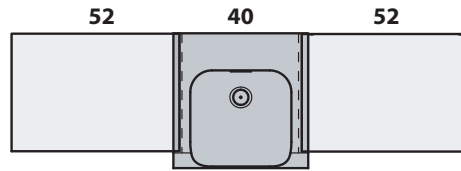

INKA

▼ Possibili combinazioni con lavabo 40
Options with washbasin 40

= 70 cm DX/SX

= 80 cm DX/SX

= 100 cm DX/SX

= 90 cm DX/SX

= 110 cm DX/SX

= 80 cm CENTRATO / CENTERED WASHBASIN

= 100 cm CENTRATO / CENTERED WASHBASIN

= 140 cm CENTRATO / CENTERED WASHBASIN

= 118 cm DOPPIA VASCA / DOUBLE SINK

= 128 cm DOPPIA VASCA / DOUBLE SINK

= 148 cm DOPPIA VASCA / DOUBLE SINK

= 234 cm MODULO 4 LAVABI 40 / MODULE 4 WASHBASINS 40