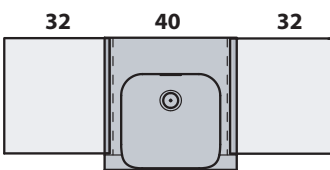

INKA

▼ Possibili combinazioni con lavabo 40
Options with washbasin 40

= 70 cm DX/SX

= 80 cm DX/SX

= 100 cm DX/SX

= 90 cm DX/SX

= 110 cm DX/SX

= 80 cm CENTRATO / CENTERED WASHBASIN

= 100 cm CENTRATO / CENTERED WASHBASIN

= 140 cm CENTRATO / CENTERED WASHBASIN

= 118 cm DOPPIA VASCA / DOUBLE SINK

= 128 cm DOPPIA VASCA / DOUBLE SINK

= 148 cm DOPPIA VASCA / DOUBLE SINK

= 234 cm MODULO 4 LAVABI 40 / MODULE 4 WASHBASINS 40

= 176 cm MODULO 3 LAVABI 40 / MODULE 3 WASHBASINS 40

APERTO SU RICHIESTA LAVABO 40 / UPON REQUEST WASHBASIN 40