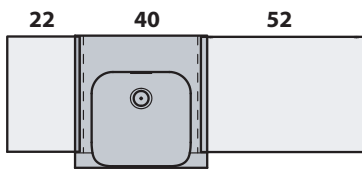

INKA

▼ Possibili combinazioni con lavabo 40
Options with washbasin 40

= 70 cm DX/SX

= 80 cm DX/SX

= 100 cm DX/SX

= 90 cm DX/SX

= 110 cm DX/SX

= 80 cm CENTRATO / CENTERED WASHBASIN

= 100 cm CENTRATO / CENTERED WASHBASIN

= 140 cm CENTRATO / CENTERED WASHBASIN

= 118 cm DOPPIA VASCA / DOUBLE SINK

= 128 cm DOPPIA VASCA / DOUBLE SINK

= 148 cm DOPPIA VASCA / DOUBLE SINK

= 234 cm MODULO 4 LAVABI 40 / MODULE 4 WASHBASINS 40

= 176 cm MODULO 3 LAVABI 40 / MODULE 3 WASHBASINS 40

APERTO SU RICHIESTA LAVABO 40 / UPON REQUEST WASHBASIN 40