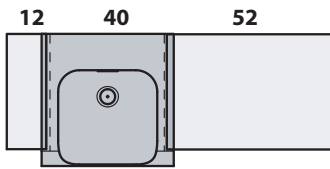

INKA

▼ Possibili combinazioni con lavabo 40
Options with washbasin 40

= 70 cm DX/SX

= 80 cm DX/SX

= 100 cm DX/SX

= 90 cm DX/SX

= 110 cm DX/SX

= 80 cm CENTRATO / CENTERED WASHBASIN

= 100 cm CENTRATO / CENTERED WASHBASIN

= 140 cm CENTRATO / CENTERED WASHBASIN

= 118 cm DOPPIA VASCA / DOUBLE SINK

= 128 cm DOPPIA VASCA / DOUBLE SINK

= 148 cm DOPPIA VASCA / DOUBLE SINK

= 234 cm MODULO 4 LAVABI 40 / MODULE 4 WASHBASINS 40

= 176 cm MODULO 3 LAVABI 40 / MODULE 3 WASHBASINS 40

APERTO SU RICHIESTA LAVABO 40 / UPON REQUEST WASHBASIN 40