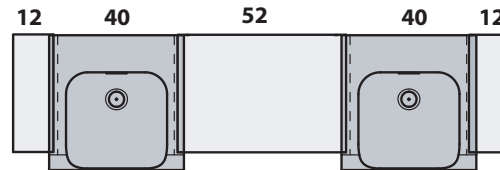

INKA

▼ Possibili combinazioni con lavabo 40
Options with washbasin 40

= 70 cm DX/SX

= 80 cm DX/SX

= 100 cm DX/SX

= 90 cm DX/SX

= 110 cm DX/SX

= 80 cm CENTRATO / CENTERED WASHBASIN

= 100 cm CENTRATO / CENTERED WASHBASIN

= 140 cm CENTRATO / CENTERED WASHBASIN

= 118 cm DOPPIA VASCA / DOUBLE SINK

= 128 cm DOPPIA VASCA / DOUBLE SINK

= 148 cm DOPPIA VASCA / DOUBLE SINK

= 234 cm MODULO 4 LAVABI 40 / MODULE 4 WASHBASINS 40

= 176 cm MODULO 3 LAVABI 40 / MODULE 3 WASHBASINS 40

APERTO SU RICHIESTA LAVABO 40 / UPON REQUEST WASHBASIN 40