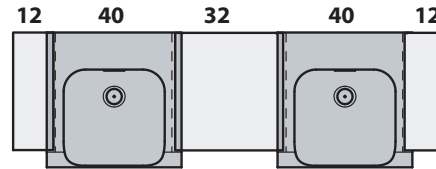

INKA

▼ Possibili combinazioni con lavabo 40
Options with washbasin 40

= 70 cm DX/SX

= 80 cm DX/SX

= 100 cm DX/SX

= 90 cm DX/SX

= 110 cm DX/SX

= 80 cm CENTRATO / CENTERED WASHBASIN

= 100 cm CENTRATO / CENTERED WASHBASIN

= 140 cm CENTRATO / CENTERED WASHBASIN

= 118 cm DOPPIA VASCA / DOUBLE SINK

= 128 cm DOPPIA VASCA / DOUBLE SINK

= 148 cm DOPPIA VASCA / DOUBLE SINK

= 234 cm MODULO 4 LAVABI 40 / MODULE 4 WASHBASINS 40

= 176 cm MODULO 3 LAVABI 40 / MODULE 3 WASHBASINS 40

APERTO SU RICHIESTA LAVABO 40 / UPON REQUEST WASHBASIN 40