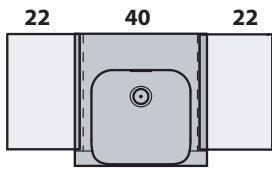

INKA

▼ Possibili combinazioni con lavabo 40
Options with washbasin 40

= 70 cm DX/SX

= 80 cm DX/SX

= 100 cm DX/SX

= 90 cm DX/SX

= 110 cm DX/SX

= 80 cm CENTRATO / CENTERED WASHBASIN

= 100 cm CENTRATO / CENTERED WASHBASIN

= 140 cm CENTRATO / CENTERED WASHBASIN

= 118 cm DOPPIA VASCA / DOUBLE SINK

= 128 cm DOPPIA VASCA / DOUBLE SINK

= 148 cm DOPPIA VASCA / DOUBLE SINK

= 234 cm MODULO 4 LAVABI 40 / MODULE 4 WASHBASINS 40

= 176 cm MODULO 3 LAVABI 40 / MODULE 3 WASHBASINS 40

APERTO SU RICHIESTA LAVABO 40 / UPON REQUEST WASHBASIN 40