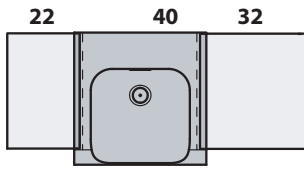

INKA

▼ Possibili combinazioni con lavabo 40
Options with washbasin 40

= 70 cm DX/SX

= 80 cm DX/SX

= 100 cm DX/SX

= 90 cm DX/SX

= 110 cm DX/SX

= 80 cm CENTRATO / CENTERED WASHBASIN

= 100 cm CENTRATO / CENTERED WASHBASIN

= 140 cm CENTRATO / CENTERED WASHBASIN

= 118 cm DOPPIA VASCA / DOUBLE SINK

= 128 cm DOPPIA VASCA / DOUBLE SINK

= 148 cm DOPPIA VASCA / DOUBLE SINK

= 234 cm MODULO 4 LAVABI 40 / MODULE 4 WASHBASINS 40

= 176 cm MODULO 3 LAVABI 40 / MODULE 3 WASHBASINS 40

APERTO SU RICHIESTA LAVABO 40 / UPON REQUEST WASHBASIN 40