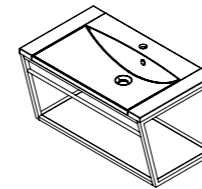

SKA204+deska+ SKA512

SKA102

SKA204

Konstrukce SKA

MA060 MARIA
umyvadlo z litého mramoru
60x46 cm 3 990,- / 149 €
SKA konstrukce pod umyvadlo s bílou policí
59,6x40x45,8 cm 3 290,- / 129 €
SKA101 černá mat
SKA111 bílá mat

MA075 MARIA
umyvadlo z litého mramoru
75,5x46 cm 4 690,- / 179 €
SKA konstrukce pod umyvadlo s bílou policí
74,6x40x45,8 cm 4 390,- / 169 €
SKA102 černá mat
SKA112 bílá mat

MA090 MARIA
umyvadlo z litého mramoru
90x46 cm 5 690,- / 218 €
SKA konstrukce pod umyvadlo s bílou policí
89,6x40x45,8 cm 4 990,- / 195 €
SKA103 černá mat
SKA113 bílá mat

MA120 MARIA
umyvadlo z litého mramoru
120x46 cm 7 890,- / 299 €
SKA konstrukce pod umyvadlo s bílou policí
119,6x40x45,8 cm 7 690,- / 299 €
SKA104 černá mat
SKA114 bílá mat

SKA deska z technického mramoru
SKA090 90x2x46 cm 3 890,- / 148 €
SKA120 120x2x46 cm 4 590,- / 175 €
Dekory desky viz eshop.sapho.cz