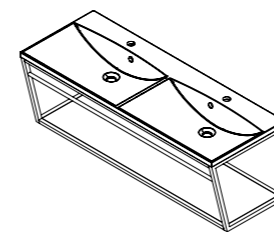

SKA204+deska+ SKA512

SKA102

SKA204

Konstrukce SKA

MA060 MARIA
umyvadlo z litého mramoru
60x46 cm 3 990,- / 149 €
SKA konstrukce pod umyvadlo s bílou policí
59,6x40x45,8 cm 3 290,- / 129 €
SKA101 černá mat
SKA111 bílá mat

MA075 MARIA
umyvadlo z litého mramoru
75,5x46 cm 4 690,- / 179 €
SKA konstrukce pod umyvadlo s bílou policí
74,6x40x45,8 cm 4 390,- / 169 €
SKA102 černá mat
SKA112 bílá mat

MA090 MARIA
umyvadlo z litého mramoru
90x46 cm 5 690,- / 218 €
SKA konstrukce pod umyvadlo s bílou policí
89,6x40x45,8 cm 4 990,- / 195 €
SKA103 černá mat
SKA113 bílá mat

MA120 MARIA
umyvadlo z litého mramoru
120x46 cm 7 890,- / 299 €
SKA konstrukce pod umyvadlo s bílou policí
119,6x40x45,8 cm 7 690,- / 299 €
SKA104 černá mat
SKA114 bílá mat

SKA deska z technického mramoru
SKA090 90x2x46 cm 3 890,- / 148 €
SKA120 120x2x46 cm 4 590,- / 175 €
Dekory desky viz eshop.sapho.cz