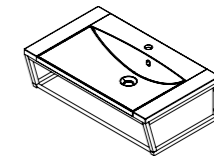

MA120 MARIA
umyvadlo z litého mramoru
120x46 cm 7 890,- / 299 €
SKA konstrukce pod umyvadlo s bílou policí
119,6x40x45,8 cm 7 690,- / 299 €
SKA104 černá mat
SKA114 bílá mat

SKA deska z technického mramoru
SKA090 90x2x46 cm 3 890,- / 148 €
SKA120 120x2x46 cm 4 590,- / 175 €
Dekory desky viz eshop.sapho.cz

SKA nástěnná police s bílou deskou
45x14x16 cm 2 350,- / 89 €
SKA401 černá mat
SKA411 bílá mat

SKA stojan na ručníky
55x79,2x20 cm 3 250,- / 128 €
SKA301 černá mat
SKA311 bílá mat

MA060 MARIA
umyvadlo z litého mramoru
60x46 cm 3 990,- / 149 €
SKA konstrukce pod umyvadlo
59,6x20x45,8 cm 1 890,- / 75 €
SKA201 černá mat
SKA211 bílá mat

MA075 MARIA
umyvadlo z litého mramoru
75,5x46 cm 4 690,- / 179 €
SKA konstrukce pod umyvadlo
74,6x20x45,8 cm 2 490,- / 98 €
SKA202 černá mat
SKA212 bílá mat

MA090 MARIA
umyvadlo z litého mramoru
90x46 cm 5 690,- / 218 €
SKA konstrukce pod umyvadlo
89,6x20x45,8 cm 2 990,- / 118 €
SKA203 černá mat
SKA213 bílá mat