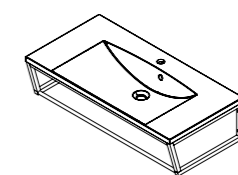

MA120 MARIA
umyvadlo z litého mramoru
120x46 cm 7 890,- / 299 €
SKA konstrukce pod umyvadlo s bílou policí
119,6x40x45,8 cm 7 690,- / 299 €
SKA104 černá mat
SKA114 bílá mat

SKA deska z technického mramoru
SKA090 90x2x46 cm 3 890,- / 148 €
SKA120 120x2x46 cm 4 590,- / 175 €
Dekory desky viz eshop.sapho.cz

SKA nástěnná police s bílou deskou
45x14x16 cm 2 350,- / 89 €
SKA401 černá mat
SKA411 bílá mat

SKA stojan na ručníky
55x79,2x20 cm 3 250,- / 128 €
SKA301 černá mat
SKA311 bílá mat

MA060 MARIA
umyvadlo z litého mramoru
60x46 cm 3 990,- / 149 €
SKA konstrukce pod umyvadlo
59,6x20x45,8 cm 1 890,- / 75 €
SKA201 černá mat
SKA211 bílá mat

MA075 MARIA
umyvadlo z litého mramoru
75,5x46 cm 4 690,- / 179 €
SKA konstrukce pod umyvadlo
74,6x20x45,8 cm 2 490,- / 98 €
SKA202 černá mat
SKA212 bílá mat

MA090 MARIA
umyvadlo z litého mramoru
90x46 cm 5 690,- / 218 €
SKA konstrukce pod umyvadlo
89,6x20x45,8 cm 2 990,- / 118 €
SKA203 černá mat
SKA213 bílá mat

MA120 MARIA
umyvadlo z litého mramoru
120x46 cm 7 890,- / 299 €
SKA konstrukce pod umyvadlo
119,6x40x45,8 cm 3 990,- / 155 €
SKA204 černá mat
SKA214 bílá mat

SKA deska z technického mramoru
SKA090 90x2x46 cm 3 890,- / 148 €
SKA120 120x2x46 cm 4 590,- / 175 €
Dekory desky viz eshop.sapho.cz