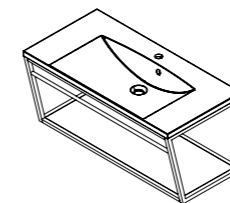

SKA204+deska+ SKA512

SKA102

SKA204

Konstrukce SKA

MA060 MARIA
umyvadlo z litého mramoru
60x46 cm 3 990,- / 149 €
SKA konstrukce pod umyvadlo s bílou policí
59,6x40x45,8 cm 3 290,- / 129 €
SKA101 černá mat
SKA111 bílá mat

MA075 MARIA
umyvadlo z litého mramoru
75,5x46 cm 4 690,- / 179 €
SKA konstrukce pod umyvadlo s bílou policí
74,6x40x45,8 cm 4 390,- / 169 €
SKA102 černá mat
SKA112 bílá mat

MA090 MARIA
umyvadlo z litého mramoru
90x46 cm 5 690,- / 218 €
SKA konstrukce pod umyvadlo s bílou policí
89,6x40x45,8 cm 4 990,- / 195 €
SKA103 černá mat
SKA113 bílá mat

MA120 MARIA
umyvadlo z litého mramoru
120x46 cm 7 890,- / 299 €
SKA konstrukce pod umyvadlo s bílou policí
119,6x40x45,8 cm 7 690,- / 299 €
SKA104 černá mat
SKA114 bílá mat

SKA deska z technického mramoru
SKA090 90x2x46 cm 3 890,- / 148 €
SKA120 120x2x46 cm 4 590,- / 175 €
Dekory desky viz eshop.sapho.cz