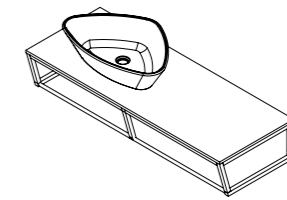

MA120 MARIA
umyvadlo z litého mramoru
120x46 cm 7 890,- / 299 €
SKA konstrukce pod umyvadlo s bílou policí
119,6x40x45,8 cm 7 690,- / 299 €
SKA104 černá mat
SKA114 bílá mat

SKA deska z technického mramoru
SKA090 90x2x46 cm 3 890,- / 148 €
SKA120 120x2x46 cm 4 590,- / 175 €
Dekory desky viz eshop.sapho.cz

SKA nástěnná police s bílou deskou
45x14x16 cm 2 350,- / 89 €
SKA401 černá mat
SKA411 bílá mat

SKA stojan na ručníky
55x79,2x20 cm 3 250,- / 128 €
SKA301 černá mat
SKA311 bílá mat

MA060 MARIA
umyvadlo z litého mramoru
60x46 cm 3 990,- / 149 €
SKA konstrukce pod umyvadlo
59,6x20x45,8 cm 1 890,- / 75 €
SKA201 černá mat
SKA211 bílá mat

MA075 MARIA
umyvadlo z litého mramoru
75,5x46 cm 4 690,- / 179 €
SKA konstrukce pod umyvadlo
74,6x20x45,8 cm 2 490,- / 98 €
SKA202 černá mat
SKA212 bílá mat

MA090 MARIA
umyvadlo z litého mramoru
90x46 cm 5 690,- / 218 €
SKA konstrukce pod umyvadlo
89,6x20x45,8 cm 2 990,- / 118 €
SKA203 černá mat
SKA213 bílá mat

MA120 MARIA
umyvadlo z litého mramoru
120x46 cm 7 890,- / 299 €
SKA konstrukce pod umyvadlo
119,6x40x45,8 cm 3 990,- / 155 €
SKA204 černá mat
SKA214 bílá mat

SKA deska z technického mramoru
SKA090 90x2x46 cm 3 890,- / 148 €
SKA120 120x2x46 cm 4 590,- / 175 €
Dekory desky viz eshop.sapho.cz