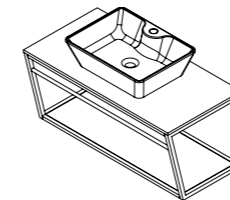

SKA204+deska+ SKA512

SKA102

SKA204

Konstrukce SKA

MA060 MARIA
umyvadlo z litého mramoru
60x46 cm 3 990,- / 149 €
SKA konstrukce pod umyvadlo s bílou policí
59,6x40x45,8 cm 3 290,- / 129 €
SKA101 černá mat
SKA111 bílá mat

MA075 MARIA
umyvadlo z litého mramoru
75,5x46 cm 4 690,- / 179 €
SKA konstrukce pod umyvadlo s bílou policí
74,6x40x45,8 cm 4 390,- / 169 €
SKA102 černá mat
SKA112 bílá mat

MA090 MARIA
umyvadlo z litého mramoru
90x46 cm 5 690,- / 218 €
SKA konstrukce pod umyvadlo s bílou policí
89,6x40x45,8 cm 4 990,- / 195 €
SKA103 černá mat
SKA113 bílá mat

MA120 MARIA
umyvadlo z litého mramoru
120x46 cm 7 890,- / 299 €
SKA konstrukce pod umyvadlo s bílou policí
119,6x40x45,8 cm 7 690,- / 299 €
SKA104 černá mat
SKA114 bílá mat

SKA deska z technického mramoru
SKA090 90x2x46 cm 3 890,- / 148 €
SKA120 120x2x46 cm 4 590,- / 175 €
Dekory desky viz eshop.sapho.cz