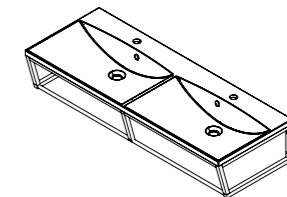

MA120 MARIA
umyvadlo z litého mramoru
120x46 cm 7 890,- / 299 €
SKA konstrukce pod umyvadlo s bílou policí
119,6x40x45,8 cm 7 690,- / 299 €
SKA104 černá mat
SKA114 bílá mat

SKA deska z technického mramoru
SKA090 90x2x46 cm 3 890,- / 148 €
SKA120 120x2x46 cm 4 590,- / 175 €
Dekory desky viz eshop.sapho.cz

SKA nástěnná police s bílou deskou
45x14x16 cm 2 350,- / 89 €
SKA401 černá mat
SKA411 bílá mat

SKA stojan na ručníky
55x79,2x20 cm 3 250,- / 128 €
SKA301 černá mat
SKA311 bílá mat

MA060 MARIA
umyvadlo z litého mramoru
60x46 cm 3 990,- / 149 €
SKA konstrukce pod umyvadlo
59,6x20x45,8 cm 1 890,- / 75 €
SKA201 černá mat
SKA211 bílá mat

MA075 MARIA
umyvadlo z litého mramoru
75,5x46 cm 4 690,- / 179 €
SKA konstrukce pod umyvadlo
74,6x20x45,8 cm 2 490,- / 98 €
SKA202 černá mat
SKA212 bílá mat

MA090 MARIA
umyvadlo z litého mramoru
90x46 cm 5 690,- / 218 €
SKA konstrukce pod umyvadlo
89,6x20x45,8 cm 2 990,- / 118 €
SKA203 černá mat
SKA213 bílá mat