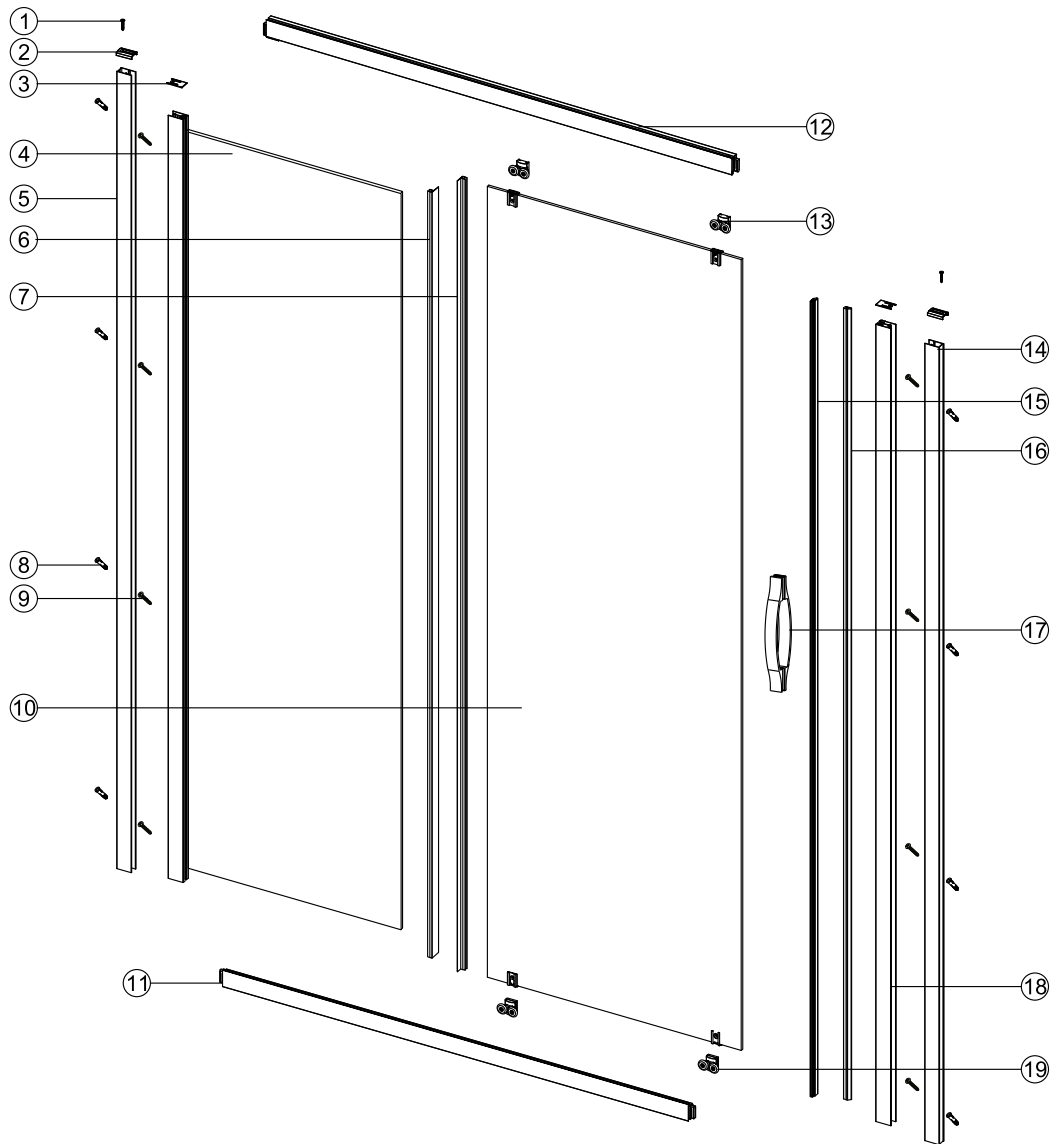

SIGMA SIMPLY

GS1110,GS4210,GS1111,GS4211,GS1112
GS4212,GS1113,GS4213,GS1114,GS4214

GS1110B,GS1111B,GS1112B

EN14428

Glass shower enclosure
cleaning efficiency: conforming
impact resistance: conforming
operating life: conforming

Skleněné sprchové zástěny
schopnost: vyhovuje
odolnost proti nárazu: vyhovuje
životnost: vyhovuje

 **GELCO**

GELCO s.r.o., Makovského 1341, 163 000 Praha 6

1 X2  ST4X20	2 X2 	3 X2 	4 X1 	5 X1 	6 X1 
7 X1 	8 X8 	9 X8  ST4X40	10 X1 	11 X1 	12 X1 
13 X2 	14 X1 	15 X1 	16 X1 	17 X1 	18 X1 
19 X2 					

Ø 6mm

A₀₁

SIZE	X,mm
1000X1900	970~1010
1100X1900	1070~1110
1200X1900	1170~1210
1300X1900	1270~1310
1400X1900	1370~1410

A₀₂

A 03

A 04

A 05

A 06

A 07

A 08

A 09

A 10

For right opening.

**Exchange
top and
bottom
rollers.**