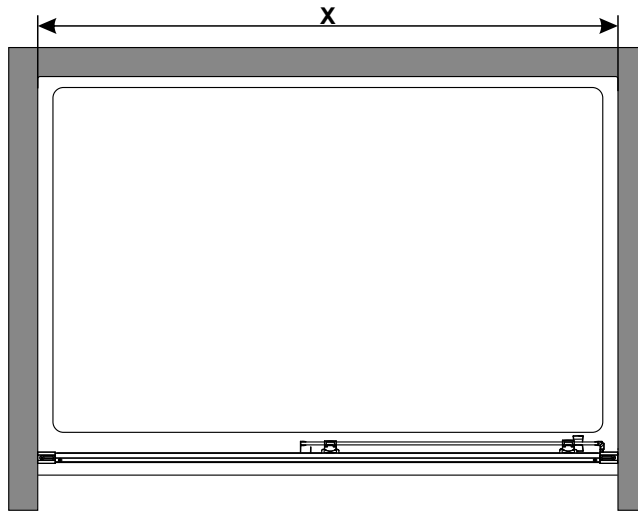

Skleněné sprchové zástěny
schopnost: vyhovuje
odolnost proti nárazu: vyhovuje
životnost: vyhovuje

 **GELCO**

GELCO s.r.o., Makovského 1341, 163 000 Praha 6

1 X2  ST4X20	2 X2 	3 X2 	4 X1 	5 X1 	6 X1 
7 X1 	8 X8 	9 X8  ST4X40	10 X1 	11 X1 	12 X1 
13 X2 	14 X1 	15 X1 	16 X1 	17 X1 	18 X1 
19 X2 					

Ø 6mm

A₀₁

SIZE	X,mm
1000X1900	970~1010
1100X1900	1070~1110
1200X1900	1170~1210
1300X1900	1270~1310
1400X1900	1370~1410

A₀₂

A 03

A 04

A 05

A 06