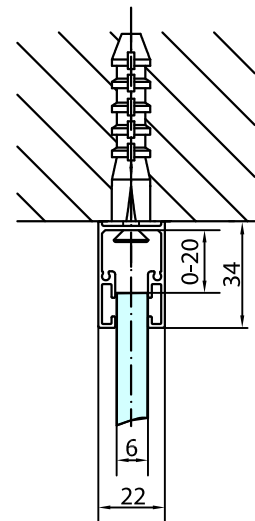

T

X1

U

X1

	X	Y
ZL1270	615mm	670~700mm
ZL1280	715mm	770~800mm
ZL1290	815mm	870~900mm

Kreslil vs	Kontroloval	Schwälli	Datum	Datum	
		ZOOM LINE			
		ZL12xx	Vydání	1 / 1	1 / 1

ZL1270L
ZL1280L
ZL1290L
ZL1210L

ZL3270L
ZL3280L
ZL3290L
ZL3210L

ZL3270R
ZL3280R
ZL3290R
ZL3210R

ZL1270R
ZL1280R
ZL1290R
ZL1210R

CODE	A	B
ZL1270	670-690	≈615
ZL1280	770-790	≈715
ZL1290	870-890	≈815
ZL1210	970-990	≈915

CODE	C
ZL3270	670-690
ZL3280	770-790
ZL3290	870-890
ZL3210	970-990

Kreslil	Kontroloval	Schválil	Datum	Datum	
vs					
		ZOOM LINE			
		ZL12xx-ZL32xx	Vydání	Líst	
					1 / 1

1

2

3

4

5

6

7