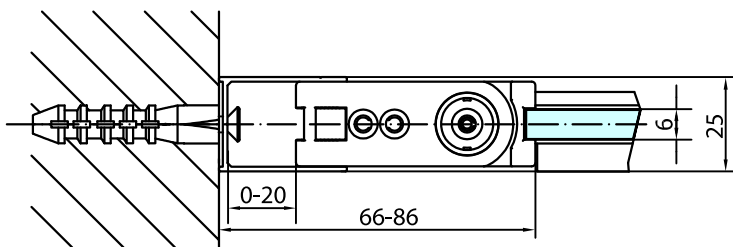

T

X1

U

X1

	X	Y
ZL1270	615mm	670~700mm
ZL1280	715mm	770~800mm
ZL1290	815mm	870~900mm

Kreslil vs	Kontroloval	Schwälli	Datum	Datum	
		ZOOM LINE			
		ZL12xx	Vydání	1 / 1	1 / 1

ZL1270L
ZL1280L
ZL1290L
ZL1210L

ZL3270L
ZL3280L
ZL3290L
ZL3210L