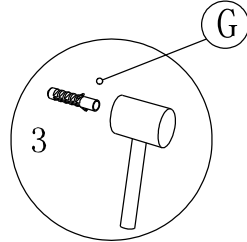

T

X1

U

X1

	X	Y
ZL1270	615mm	670~700mm
ZL1280	715mm	770~800mm
ZL1290	815mm	870~900mm

Kreslil vs	Kontroloval	Schwälli	Datum	Datum	
		ZOOM LINE			
		ZL12xx	Vydání	1 / 1	1 / 1

ZL1270L
ZL1280L
ZL1290L
ZL1210L

ZL3270L
ZL3280L
ZL3290L
ZL3210L

ZL3270R
ZL3280R
ZL3290R
ZL3210R

ZL1270R
ZL1280R
ZL1290R
ZL1210R

CODE	A	B
ZL1270	670-690	≈615
ZL1280	770-790	≈715
ZL1290	870-890	≈815
ZL1210	970-990	≈915

CODE	C
ZL3270	670-690
ZL3280	770-790
ZL3290	870-890
ZL3210	970-990

Kreslil	Kontroloval	Schválil	Datum	Datum	
vs					
		ZOOM LINE			
		ZL12xx-ZL32xx	Vydání	Líst	
					1 / 1

1

2

3

4

5

6

7