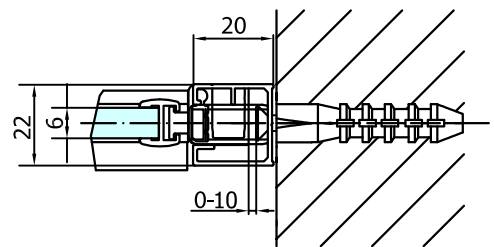

T

X1

U

X1

	X	Y
ZL1270	615mm	670~700mm
ZL1280	715mm	770~800mm
ZL1290	815mm	870~900mm

Kreslil vs	Kontroloval	Schwälli	Datum	Datum	
		ZOOM LINE			
		ZL12xx	Vydání	1 / 1	1 / 1

ZL1270L
ZL1280L
ZL1290L
ZL1210L

ZL3270L
ZL3280L
ZL3290L
ZL3210L