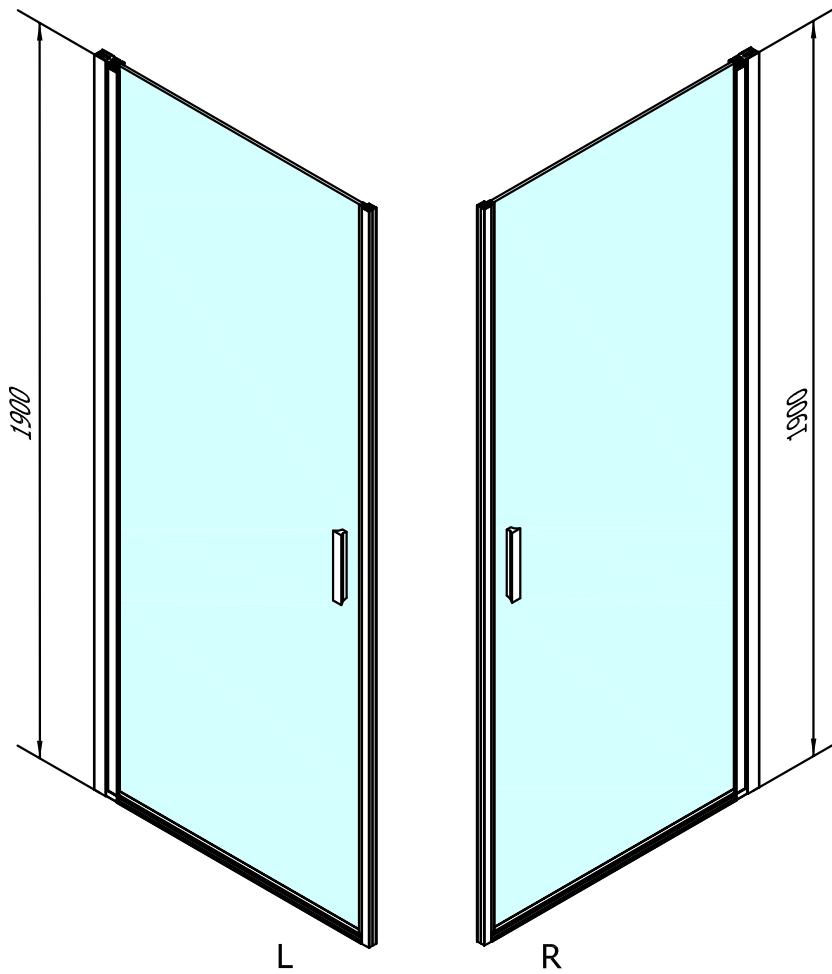

T

X1

U

X1

	X	Y
ZL1270	615mm	670~700mm
ZL1280	715mm	770~800mm
ZL1290	815mm	870~900mm

Kreslil vs	Kontroloval	Schwälli	Datum	Datum	
		ZOOM LINE			
		ZL12xx	Vydání	1 / 1	1 / 1

ZL1270L
ZL1280L
ZL1290L
ZL1210L

ZL3270L
ZL3280L
ZL3290L
ZL3210L