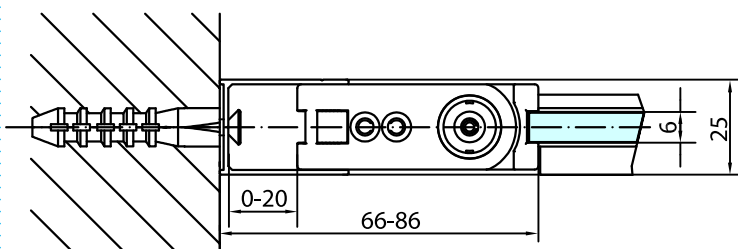

Kreslil	Kontroloval	Schválil	Datum	Datum	
vs					
		ZOOM LINE			
		ZL12xx-ZL32xx	Vydání	Líst	
					1 / 1