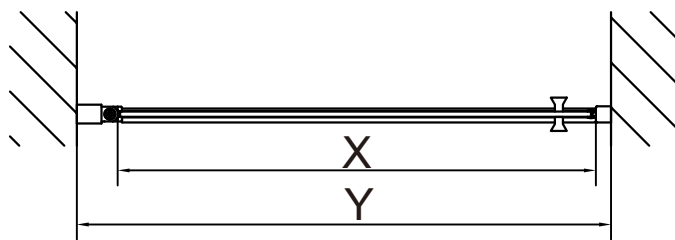

T

X1

U

X1

	X	Y
ZL1270	615mm	670~700mm
ZL1280	715mm	770~800mm
ZL1290	815mm	870~900mm

Kreslil vs	Kontroloval	Schwälli	Datum	Datum	
		ZOOM LINE			
		ZL12xx	Vydání	1 / 1	1 / 1

ZL1270L
ZL1280L
ZL1290L
ZL1210L

ZL3270L
ZL3280L
ZL3290L
ZL3210L