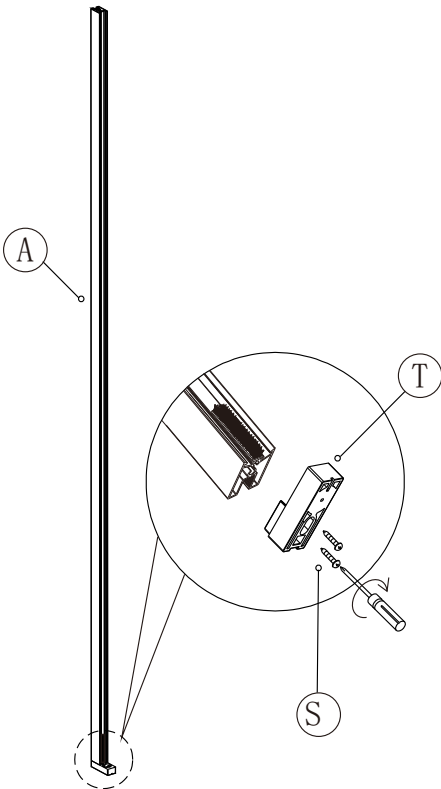

T

X1

U

X1

	X	Y
ZL1270	615mm	670~700mm
ZL1280	715mm	770~800mm
ZL1290	815mm	870~900mm

Kreslil vs	Kontroloval	Schwälli	Datum	Datum	
		ZOOM LINE			
		ZL12xx	Vydání	1 / 1	1 / 1

ZL1270L
ZL1280L
ZL1290L
ZL1210L

ZL3270L
ZL3280L
ZL3290L
ZL3210L

ZL3270R
ZL3280R
ZL3290R
ZL3210R

ZL1270R
ZL1280R
ZL1290R
ZL1210R

CODE	A	B
ZL1270	670-690	≈615
ZL1280	770-790	≈715
ZL1290	870-890	≈815
ZL1210	970-990	≈915

CODE	C
ZL3270	670-690
ZL3280	770-790
ZL3290	870-890
ZL3210	970-990

Kreslil	Kontroloval	Schválil	Datum	Datum	
vs					
		ZOOM LINE			
		ZL12xx-ZL32xx	Vydání	Líst	
					1 / 1

1

2

3

4

5

6

7