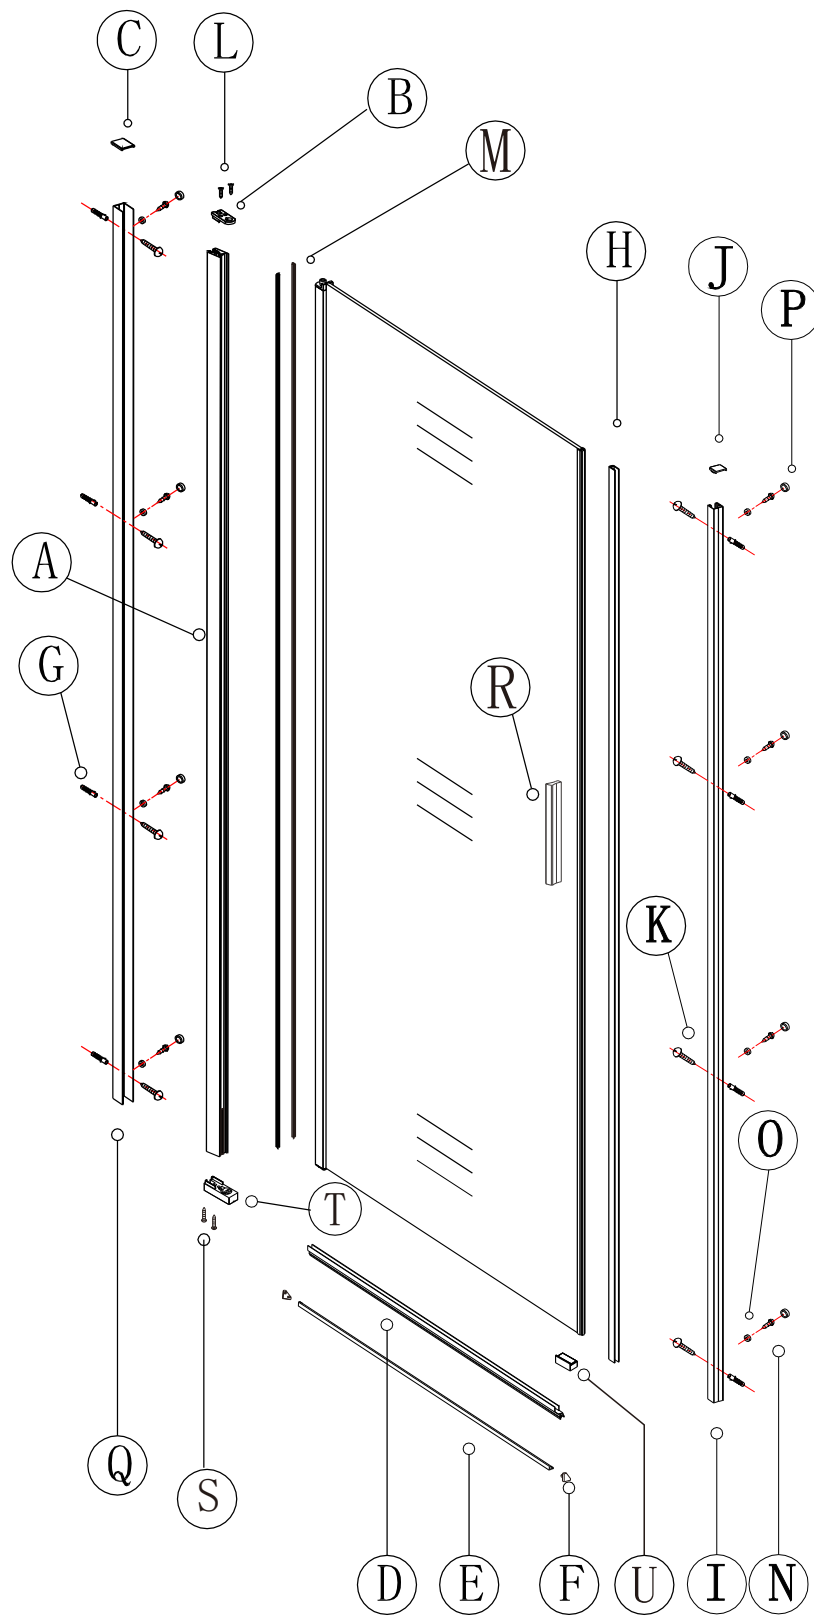

X8

Q

X1

R

X1

S

ST4*20

X2

T

X1

U

X1

	X	Y
ZL1270	615mm	670~700mm
ZL1280	715mm	770~800mm
ZL1290	815mm	870~900mm

Kreslil vs	Kontroloval	Schwälli	Datum	Datum	
		ZOOM LINE			
		ZL12xx	Vydání	1 / 1	1 / 1

ZL1270L
ZL1280L
ZL1290L
ZL1210L

ZL3270L
ZL3280L
ZL3290L
ZL3210L