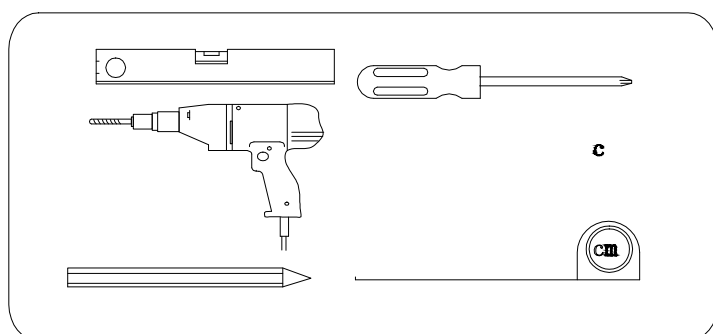

MODULAR SHOWER

MS1-90/100-D

or

polysan 

Polysan s.r.o.
Nesměřice 52
285 22 Zruč nad Sázavou
Czech Republic
www.polysan.net

3b or

4

Polysan s.r.o.
Nesměřice 52
285 22 Zruč nad Sázavou
Czech Republic
www.polysan.net