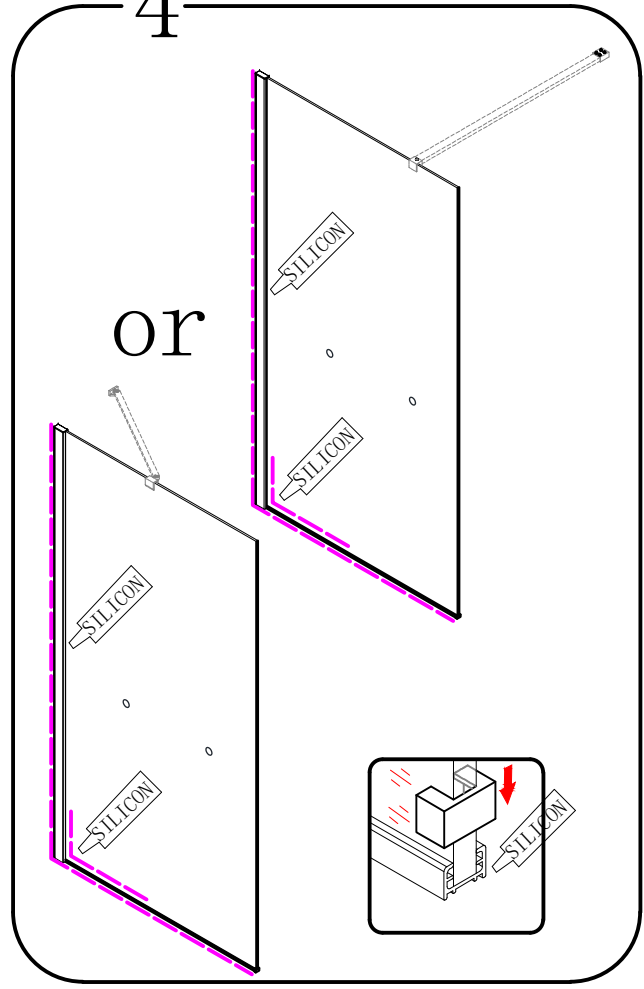

MODULAR SHOWER

MS1-90/100-D

or

polysan 

Polysan s.r.o.
Nesměřice 52
285 22 Zruč nad Sázavou
Czech Republic
www.polysan.net

3b or

4

Polysan s.r.o.
Nesměřice 52
285 22 Zruč nad Sázavou
Czech Republic
www.polysan.net