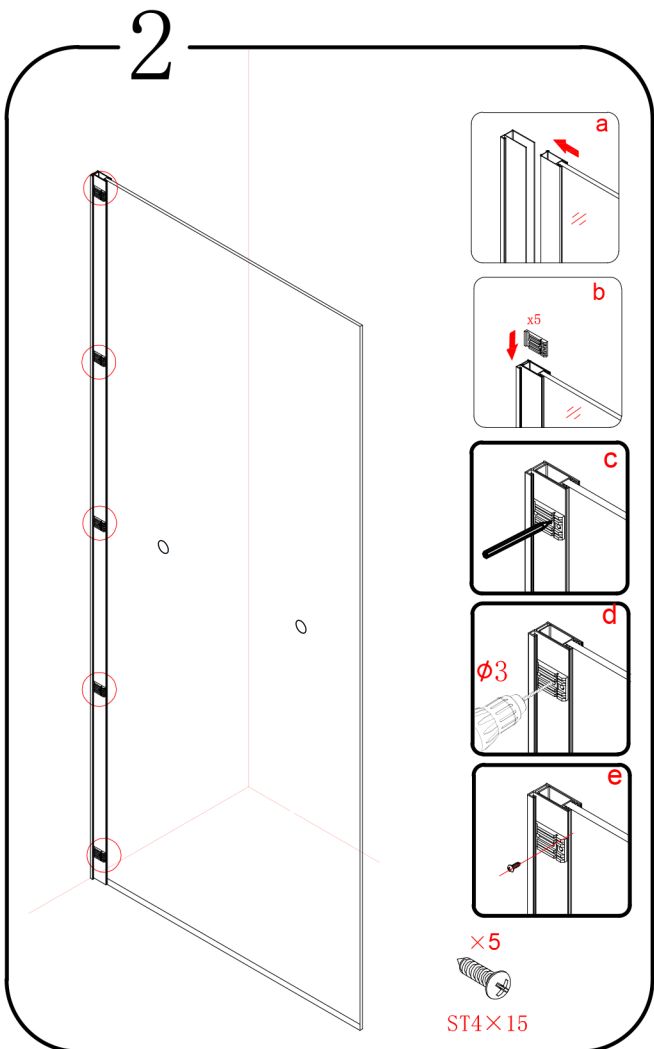

MODULAR SHOWER

MS1-90/100-D

or

polysan 

Polysan s.r.o.
Nesměřice 52
285 22 Zruč nad Sázavou
Czech Republic
www.polysan.net

3b or

4

Polysan s.r.o.
Nesměřice 52
285 22 Zruč nad Sázavou
Czech Republic
www.polysan.net