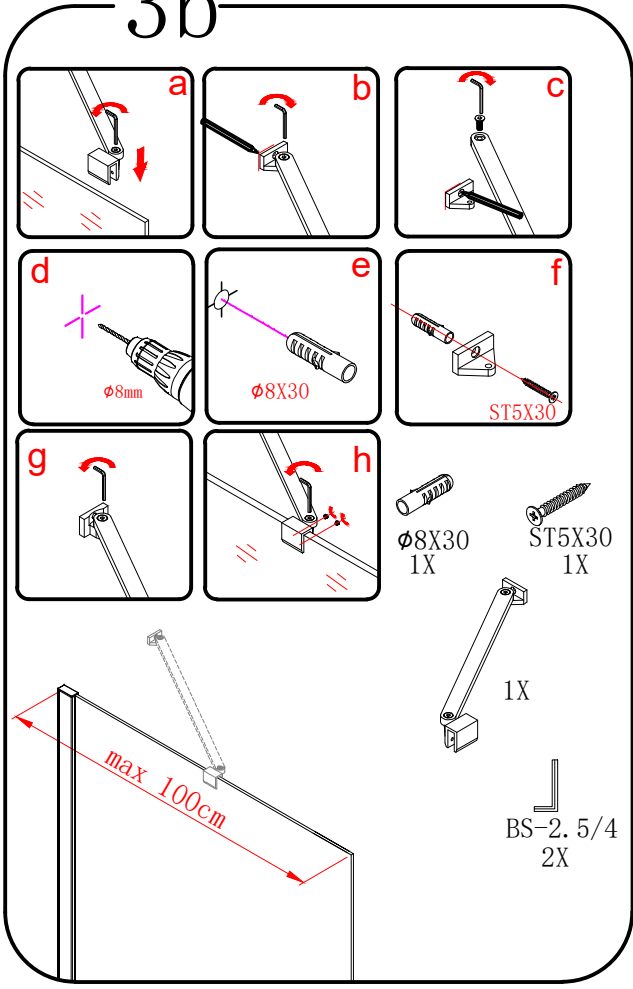

MODULAR SHOWER

MS1-90/100-D

or

polysan 

Polysan s.r.o.
Nesměřice 52
285 22 Zruč nad Sázavou
Czech Republic
www.polysan.net

3b or

4

Polysan s.r.o.
Nesměřice 52
285 22 Zruč nad Sázavou
Czech Republic
www.polysan.net