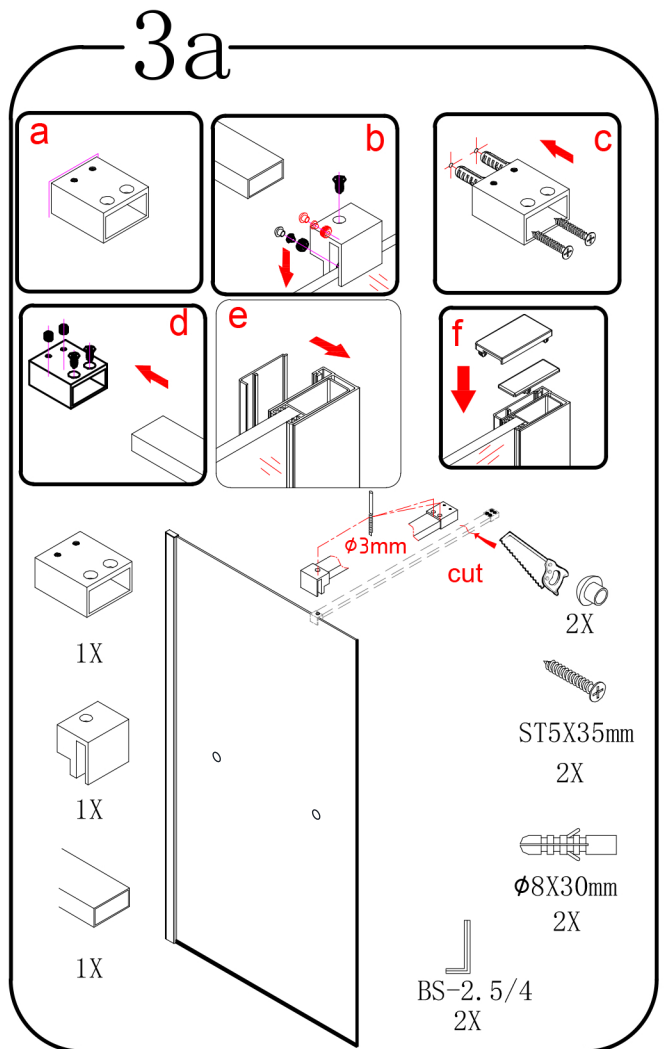

MODULAR SHOWER

MS1-90/100-D

or

polysan 

Polysan s.r.o.
Nesměřice 52
285 22 Zruč nad Sázavou
Czech Republic
www.polysan.net

3b or

4

Polysan s.r.o.
Nesměřice 52
285 22 Zruč nad Sázavou
Czech Republic
www.polysan.net