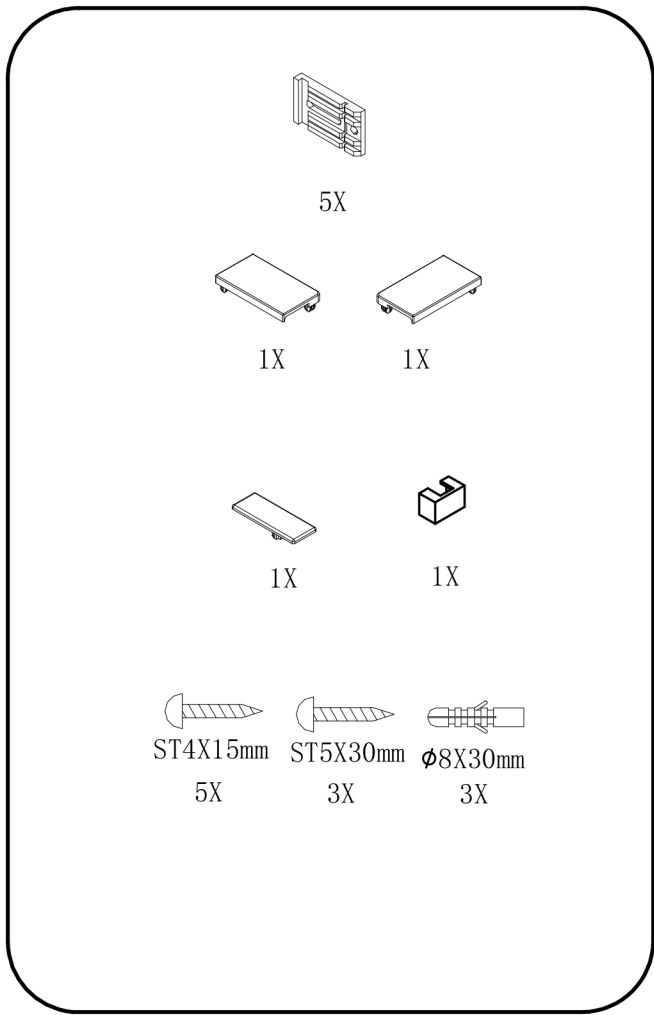

MODULAR SHOWER

MS1-90/100-D

or

polysan 

Polysan s.r.o.
Nesměřice 52
285 22 Zruč nad Sázavou
Czech Republic
www.polysan.net

3b or

4

Polysan s.r.o.
Nesměřice 52
285 22 Zruč nad Sázavou
Czech Republic
www.polysan.net