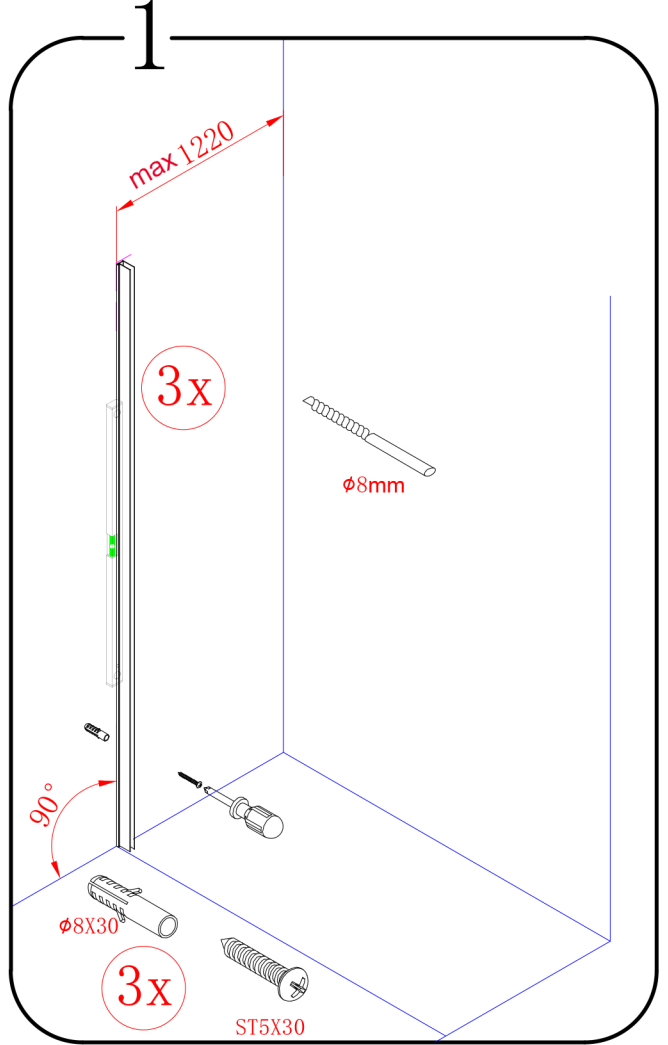

MODULAR SHOWER

MS1-90/100-D

or

polysan 

Polysan s.r.o.
Nesměřice 52
285 22 Zruč nad Sázavou
Czech Republic
www.polysan.net

3b or

4

Polysan s.r.o.
Nesměřice 52
285 22 Zruč nad Sázavou
Czech Republic
www.polysan.net