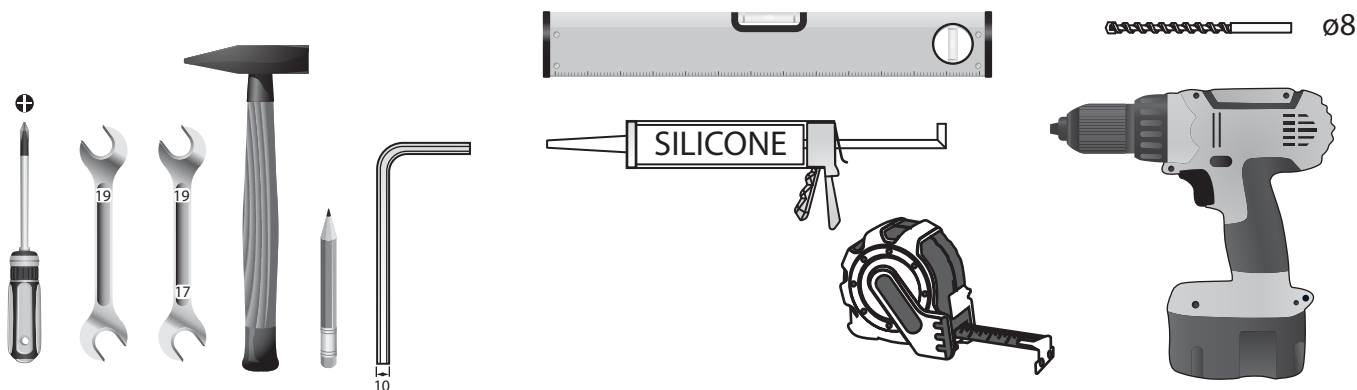

## CARMEN

**GB** Mounting instructions  
**CZ** Montážní návod  
**H** Szerelési utasítás  
**RU** Инструкция по монтажу  
**D/A** Montageanleitung  
**PL** Instrukcja montażu

**RO** Instrucțiuni de montaj  
**ES** Manual de instrucciones  
**FR** Notice de montage  
**NL** Montage instructie  
**LT** Montavimo instrukcija  
**SK** Montážny návod

01 3x M12 	08 5x 	13 2x 125 	18 8x 8x40 
02 20x M12 	09 5x 	14 5x 	19 2x M10/23 
03 2x M12 	10 3x 	15 1x 730 	20 2x M10 
04 8x 6x20 	11 2x 420 	16 1x 840 	21 4x 
05 8x M10/19 	12 1x 380 	17 1x 1080 	22 2x 
06 18x M12/23 			23 2x M10 
07 1x 			24 8x 4x40 

GLUE NOT INCLUDED

Glue

3x

E

F