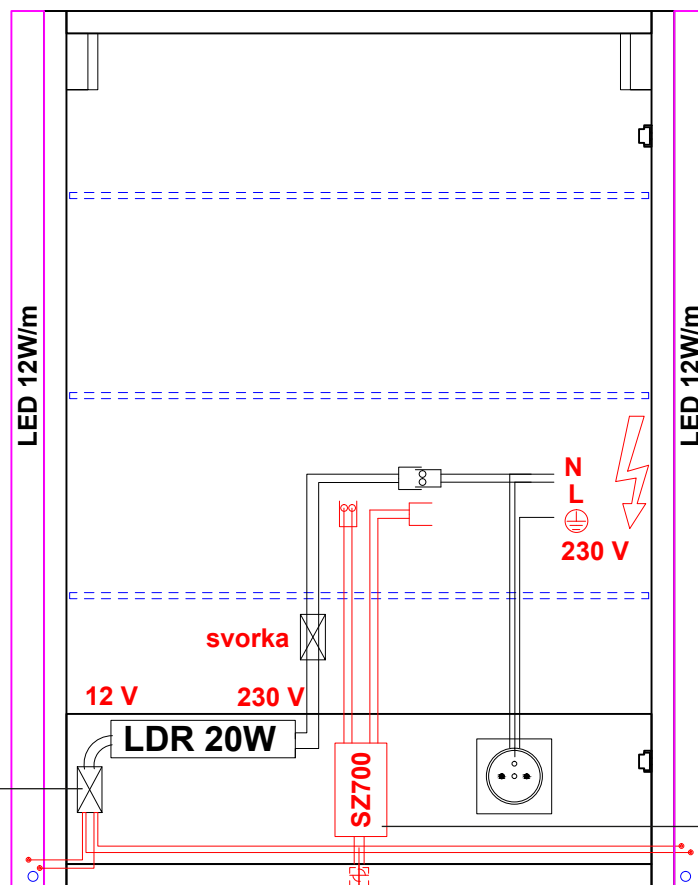

ALIX

SCHEMA ZAPOJENÍ ALTERNATIVNÍHO BEZDOTYKOVÉHO SPÍNAČE „SZ700“
SCHEMAT PODŁĄCZENIA ALTERNATYWNEGO BEZSTYKOWEGO WYŁĄCZNIKA „SZ700“
RAJZ AZ ÉRINÉS NÉLKÜLI KAPCSOLÓ CSATLAKOZÁSÁRÓL „SZ700“
SCHEMA ZAPOJENIA ALTERNATYWNEGO BEZDOTYKOWÉHO SPÍNAČA „SZ700“
ALTERNATIVE CONTACTLESS SWITCH „SZ700“ WIRING DIAGRAM
SCHALTPLAN VON DEN ALTERNATIVEN BERÜHRUNGSLOSEN SCHALTER „SZ700“

Svorka
Złącze
Szorító gyűrű (konektor)
Svorka (konektor)
Terminal Block (Connector)
Klemme (Steckverbinder)

SENZOR
CZUJNIK
SENZOR
SENZOR
SENSOR
SENSOR