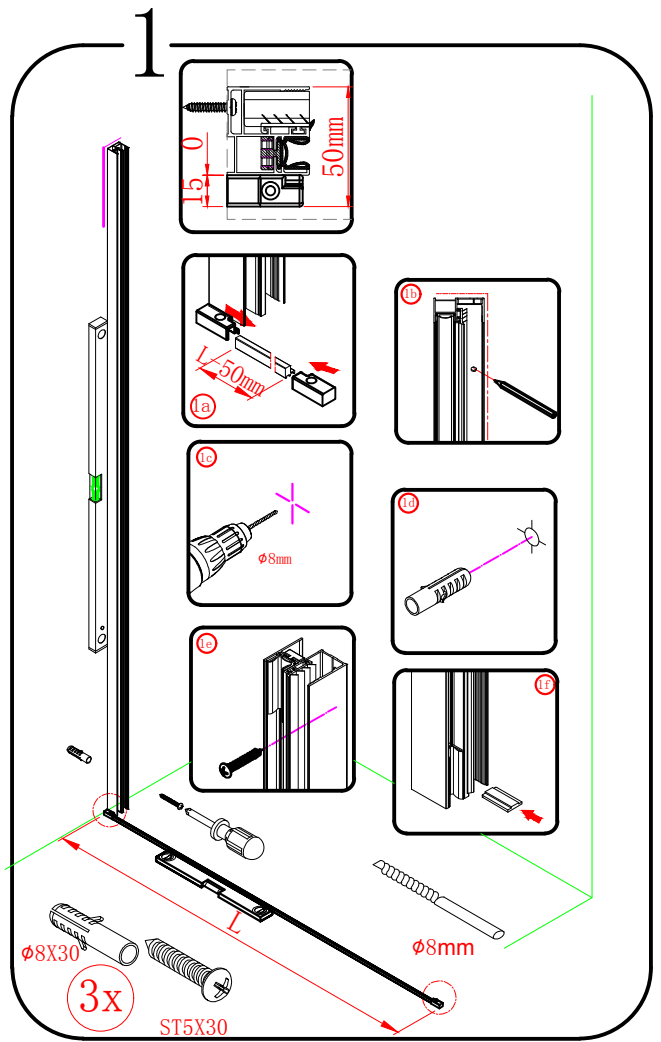

# CE

Polysan s.r.o.  
 Nesměřice 52  
 285 22 Zruč nad Sázavou  
 Czech Republic  
 www.polysan.cz

EN 14428

Glass shower enclosure  
 cleaning efficiency: conforming  
 impact resistance: conforming  
 operating life: conforming

Skleněné sprchové zástěny  
 schopnost čištění: vyhovuje  
 odolnost proti nárazu: vyhovuje  
 životnost: vyhovuje

MODEL	A	B	C
RL1115	1070-1110	425	~500
RL1215	1170-1210	475	~550
RL1315	1270-1310	525	~600
RL1415	1370-1410	575	~650
RL1515	1470-1510	625	~700
RL1615	1570-1610	675	~750