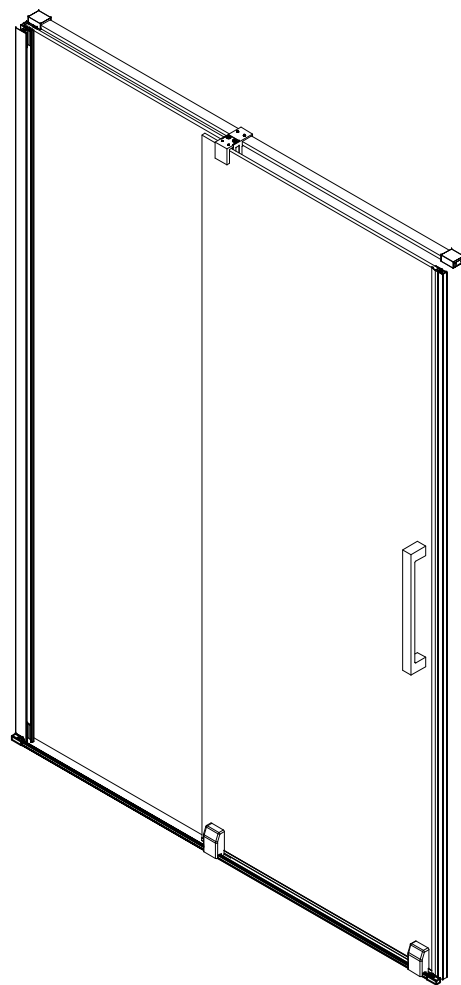

ROLLS

RL1115 RL1215

RL1315 RL1415

RL1515 RL1615

polysan

Polysan s.r.o.
Nesměřice 52
285 22 Zruč nad Sázavou
Czech Republic
www.polysan.cz