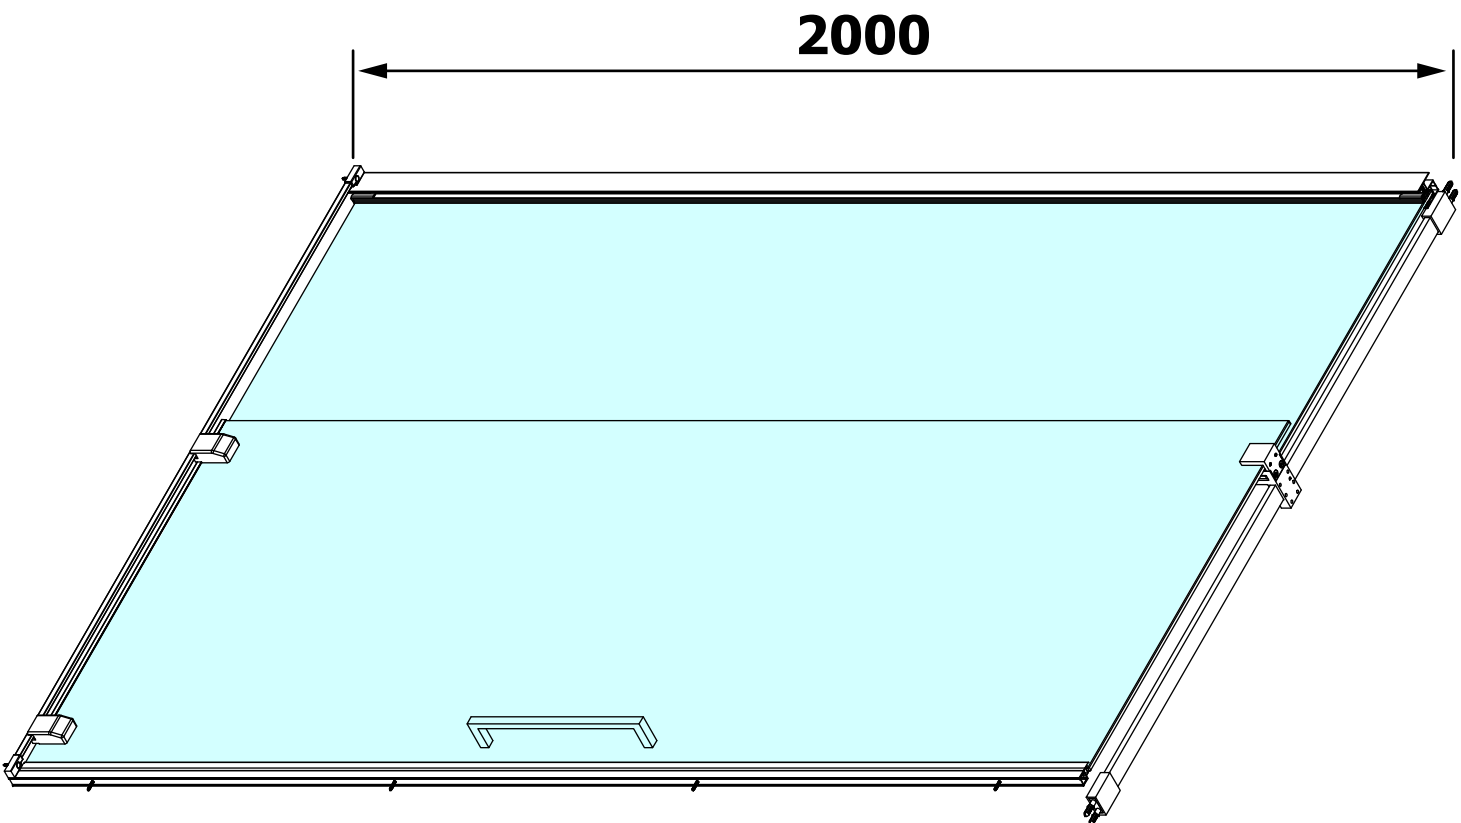

# CE

Polysan s.r.o.  
 Nesměřice 52  
 285 22 Zruč nad Sázavou  
 Czech Republic  
 www.polysan.cz

EN 14428

Glass shower enclosure  
 cleaning efficiency: conforming  
 impact resistance: conforming  
 operating life: conforming

Skleněné sprchové zástěny  
 schopnost čištění: vyhovuje  
 odolnost proti nárazu: vyhovuje  
 životnost: vyhovuje

MODEL	A	B	C
RL1115	1070-1110	425	~500
RL1215	1170-1210	475	~550
RL1315	1270-1310	525	~600
RL1415	1370-1410	575	~650
RL1515	1470-1510	625	~700
RL1615	1570-1610	675	~750