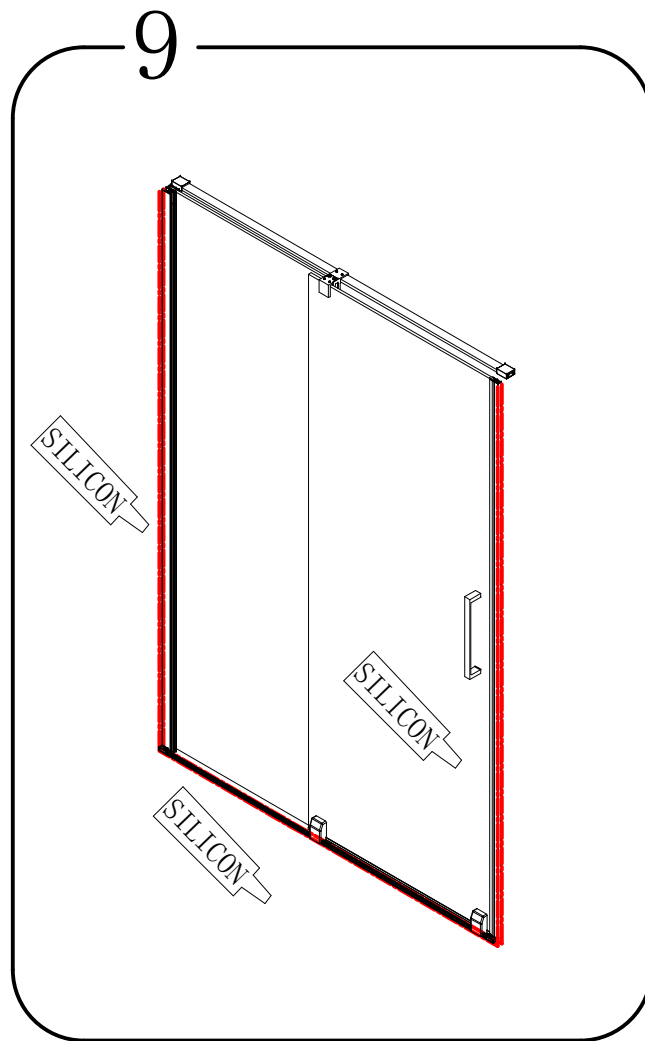

CE

Polysan s.r.o.
Nesměřice 52
285 22 Zruč nad Sázavou
Czech Republic
www.polysan.cz

EN 14428

Glass shower enclosure
cleaning efficiency: conforming
impact resistance: conforming
operating life: conforming

Skleněné sprchové zástěny
schopnost čištění: vyhovuje
odolnost proti nárazu: vyhovuje
životnost: vyhovuje