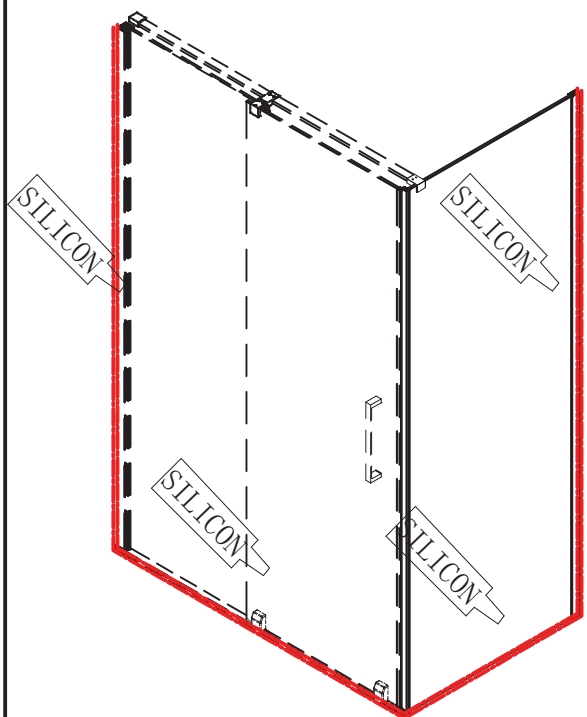

6

Polysan s.r.o.
Nesměřice 52
285 22 Zruč nad Sázavou
Czech Republic
www.polysan.cz

EN 14428

Glass shower enclosure
cleaning efficiency: conforming
impact resistance: conforming
operating life: conforming

Skleněné sprchové zástěny
schopnost čištění: vyhovuje
odolnost proti nárazu: vyhovuje
životnost: vyhovuje