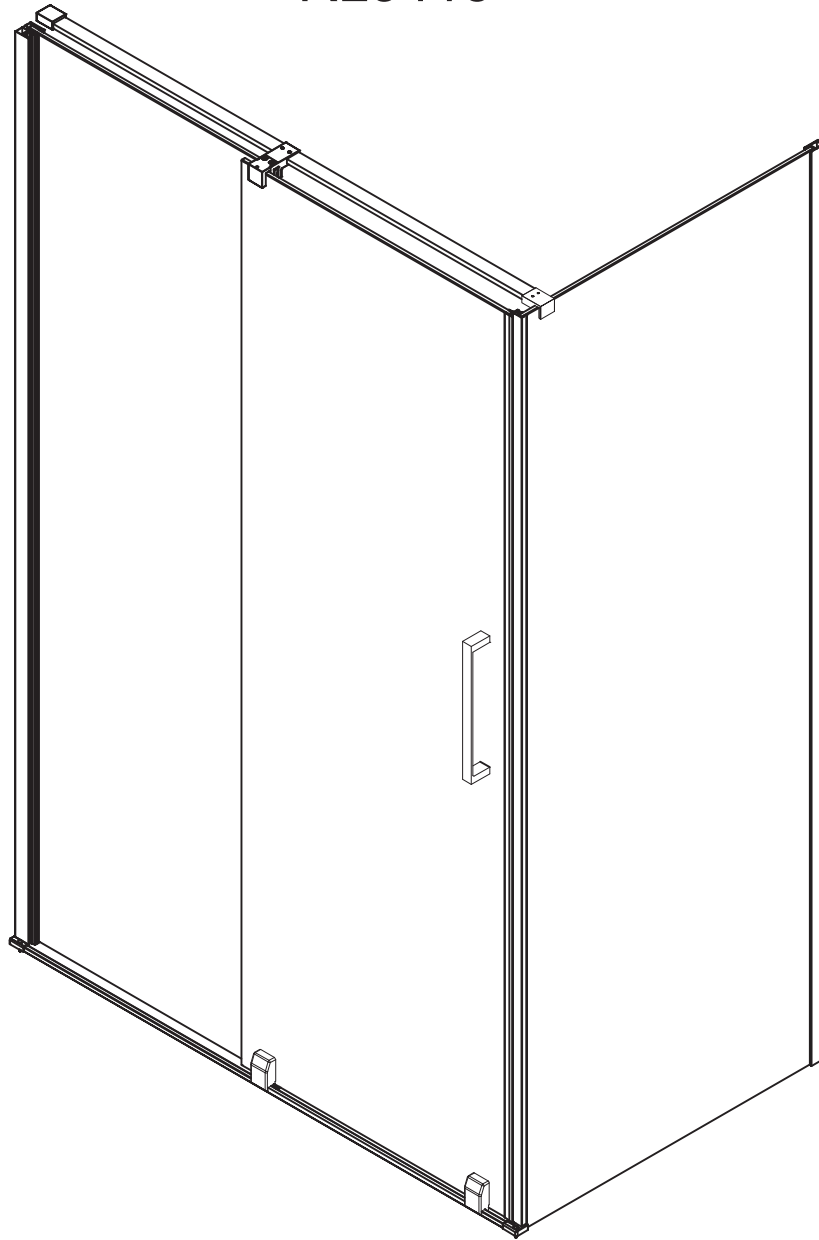

ROLLS

RL3215

RL3315

RL3415

polysan

Polysan s.r.o.
Nesměřice 52
285 22 Zruč nad Sázavou
Czech Republic
www.polysan.cz