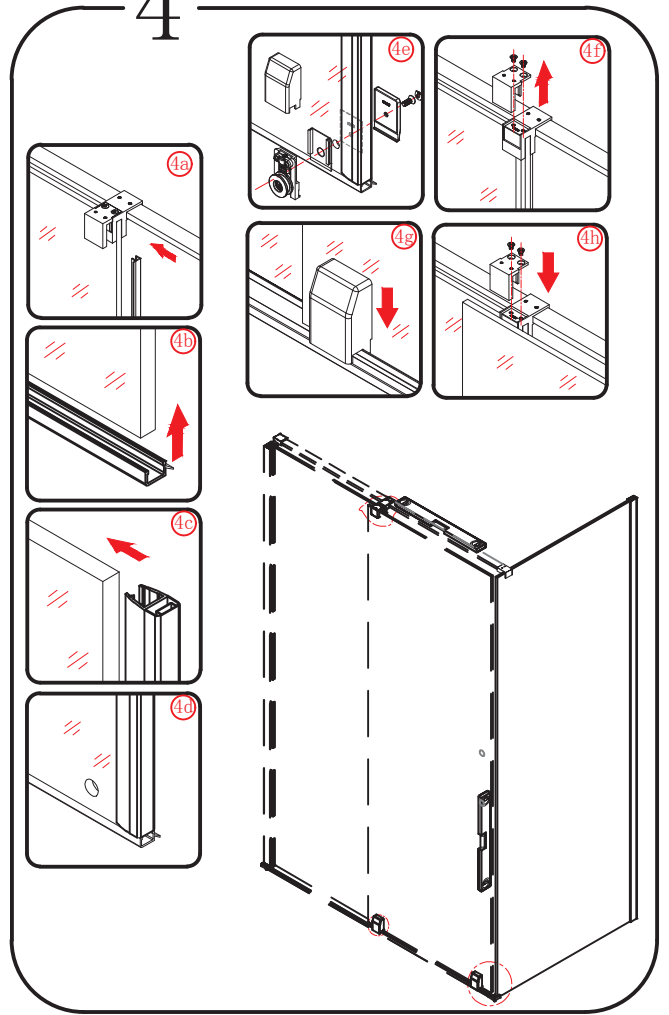

5

6

Polysan s.r.o.
Nesměřice 52
285 22 Zruč nad Sázavou
Czech Republic
www.polysan.cz

EN 14428

Glass shower enclosure
cleaning efficiency: conforming
impact resistance: conforming
operating life: conforming

Skleněné sprchové zástěny
schopnost čištění: vyhovuje
odolnost proti nárazu: vyhovuje
životnost: vyhovuje

Model	D	E
RL3215	765-785	780-800
RL3315	865-885	880-900
RL3415	965-985	980-1000

Model	A	B	C
RL1115	1072-1102	425	~500
RL1215	1172-1202	475	~550
RL1315	1272-1302	525	~600
RL1415	1372-1402	575	~650
RL1515	1472-1502	625	~700
RL1615	1572-1602	675	~750