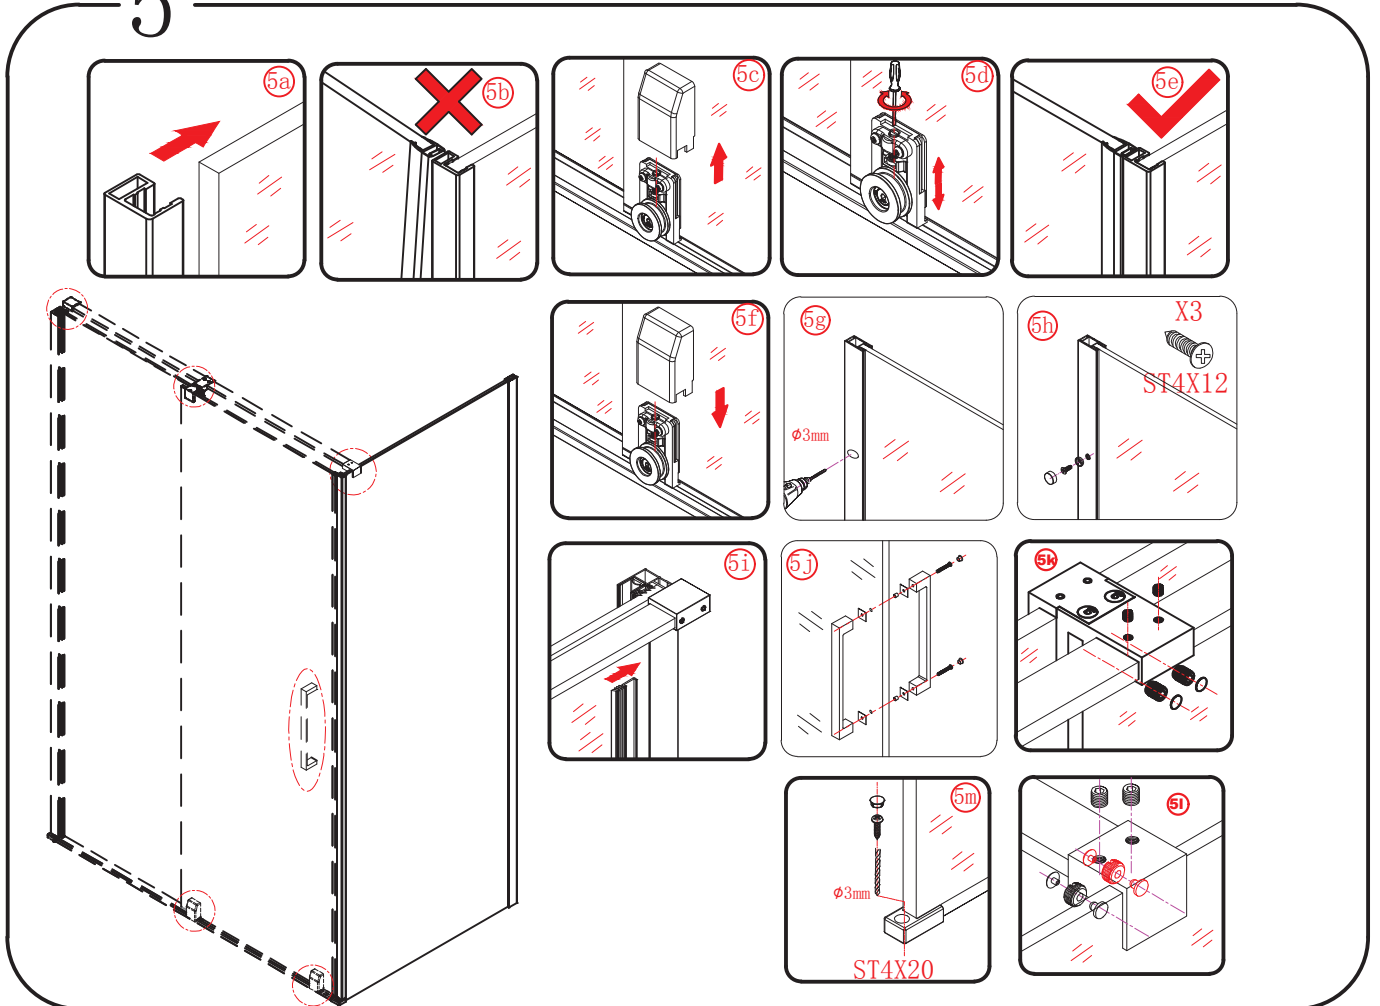

5

6

Polysan s.r.o.
Nesměřice 52
285 22 Zruč nad Sázavou
Czech Republic
www.polysan.cz

EN 14428

Glass shower enclosure
cleaning efficiency: conforming
impact resistance: conforming
operating life: conforming

Skleněné sprchové zástěny
schopnost čištění: vyhovuje
odolnost proti nárazu: vyhovuje
životnost: vyhovuje

Model	D	E
RL3215	765-785	780-800
RL3315	865-885	880-900
RL3415	965-985	980-1000

Model	A	B	C
RL1115	1072-1102	425	~500
RL1215	1172-1202	475	~550
RL1315	1272-1302	525	~600
RL1415	1372-1402	575	~650
RL1515	1472-1502	625	~700
RL1615	1572-1602	675	~750