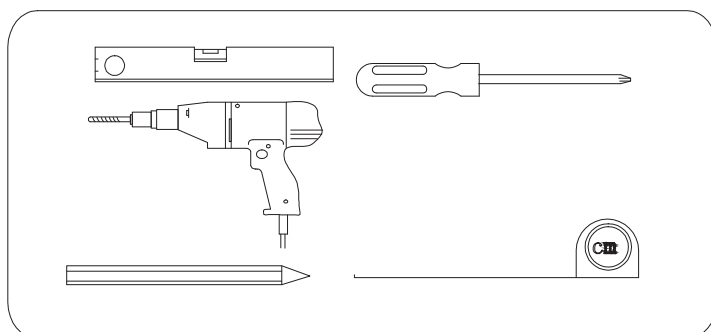

ROLLS

RL3215

RL3315

RL3415

polysan

Polysan s.r.o.
Nesměřice 52
285 22 Zruč nad Sázavou
Czech Republic
www.polysan.cz