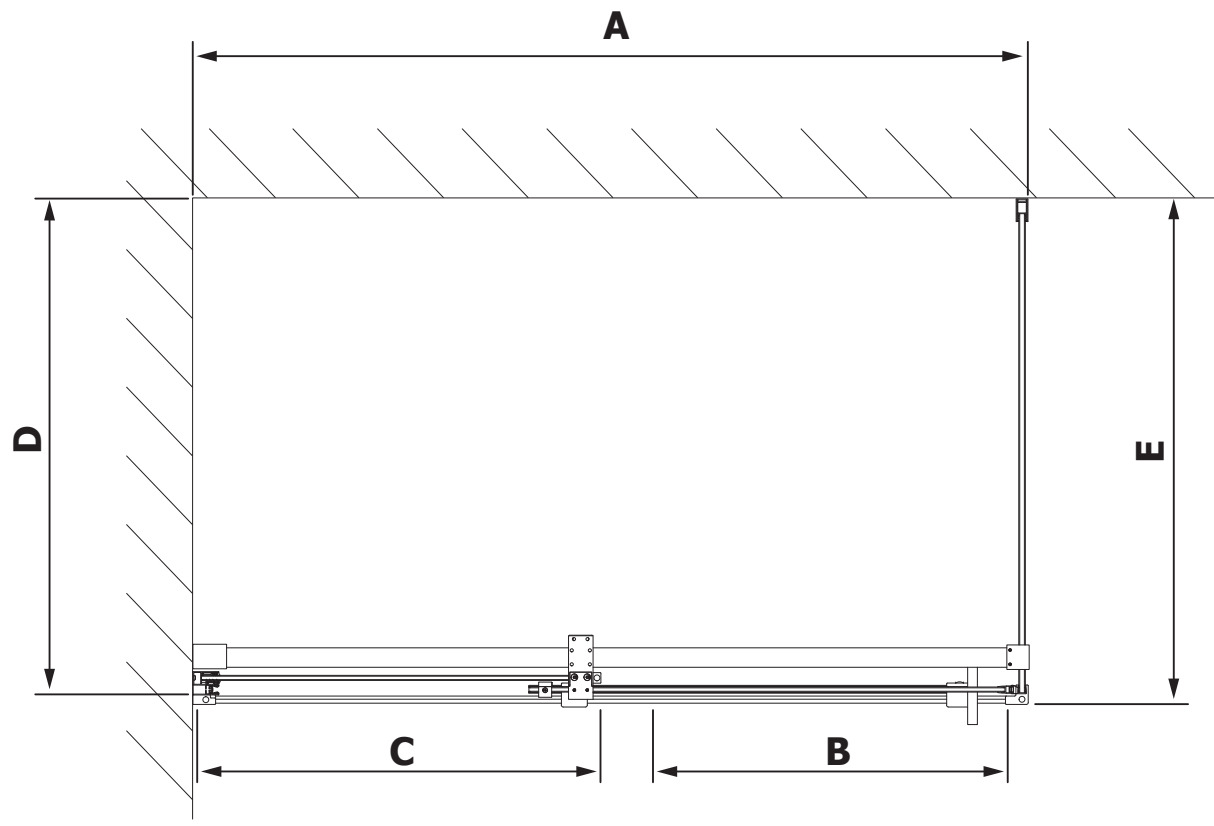

Skleněné sprchové zástěny
schopnost čištění: vyhovuje
odolnost proti nárazu: vyhovuje
životnost: vyhovuje

Model	D	E
RL3215	765-785	780-800
RL3315	865-885	880-900
RL3415	965-985	980-1000

Model	A	B	C
RL1115	1072-1102	425	~500
RL1215	1172-1202	475	~550
RL1315	1272-1302	525	~600
RL1415	1372-1402	575	~650
RL1515	1472-1502	625	~700
RL1615	1572-1602	675	~750