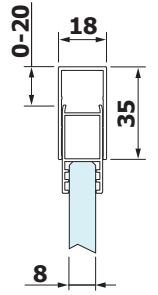

Skleněné sprchové zástěny
schopnost čištění: vyhovuje
odolnost proti nárazu: vyhovuje
životnost: vyhovuje

Model	D	E
RL3215	765-785	780-800
RL3315	865-885	880-900
RL3415	965-985	980-1000

Model	A	B	C
RL1115	1072-1102	425	~500
RL1215	1172-1202	475	~550
RL1315	1272-1302	525	~600
RL1415	1372-1402	575	~650
RL1515	1472-1502	625	~700
RL1615	1572-1602	675	~750