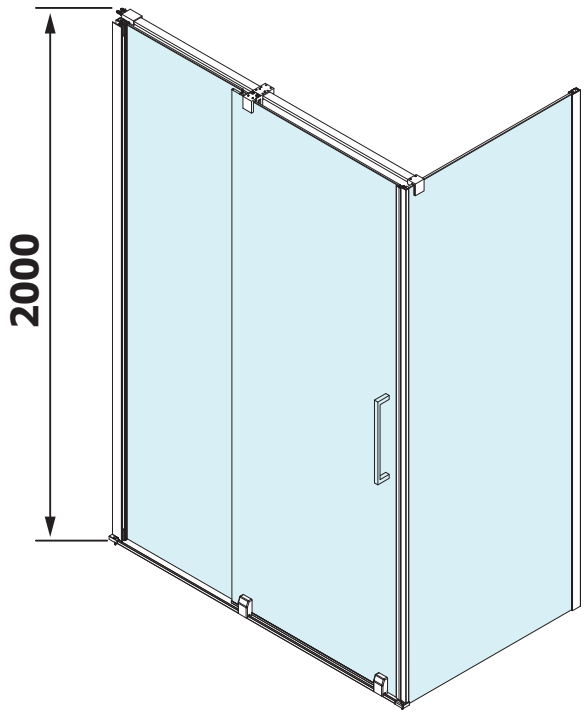

5

6

Polysan s.r.o.
Nesměřice 52
285 22 Zruč nad Sázavou
Czech Republic
www.polysan.cz

EN 14428

Glass shower enclosure
cleaning efficiency: conforming
impact resistance: conforming
operating life: conforming

Skleněné sprchové zástěny
schopnost čištění: vyhovuje
odolnost proti nárazu: vyhovuje
životnost: vyhovuje

Model	D	E
RL3215	765-785	780-800
RL3315	865-885	880-900
RL3415	965-985	980-1000

Model	A	B	C
RL1115	1072-1102	425	~500
RL1215	1172-1202	475	~550
RL1315	1272-1302	525	~600
RL1415	1372-1402	575	~650
RL1515	1472-1502	625	~700
RL1615	1572-1602	675	~750