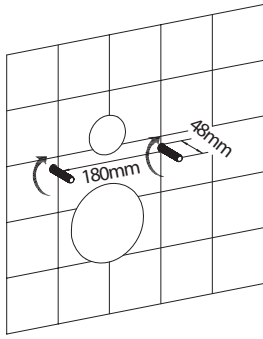

A9

A10

A11

A12

A13

A14

A15

A16