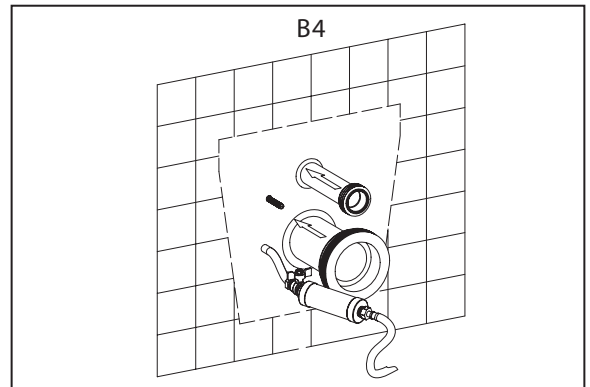

A25

RESETOVAT

Inštalácia B

NEBEZPEČENSTVO

Tieto operácie by mal vykonávať kvalifikovaný servisný personál.

EI. konektor

- Pred inštaláciou sa uistite, že vodná hadica a napájací kábel sú umiestnené v priestore inštalácie toalety