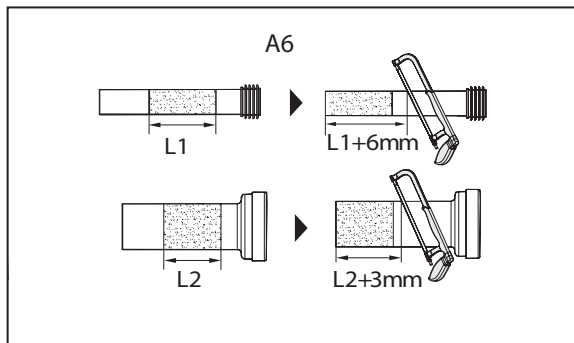

pílka na kov

pravítko

vodováha

UPOZORNENIE Obrázky návodu sú iba orientačné.

VIDEO MONTÁŽE

Technický výkres

Inštalácia A

- Pred inštaláciou sa uistite, že rohový ventil a napájací zdroj sú v priestore inštalácie toalety