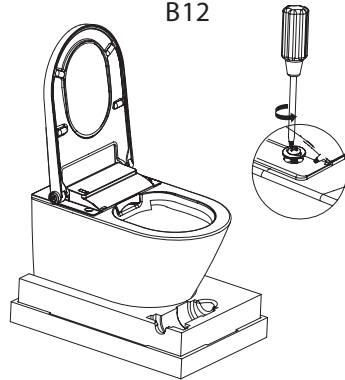

A25

RESETOVAT

Inštalácia B

NEBEZPEČENSTVO

Tieto operácie by mal vykonávať kvalifikovaný servisný personál.

EI. konektor

- Pred inštaláciou sa uistite, že vodná hadica a napájací kábel sú umiestnené v priestore inštalácie toalety

B7

B8

B9

B10

B11

B12

B13

B14