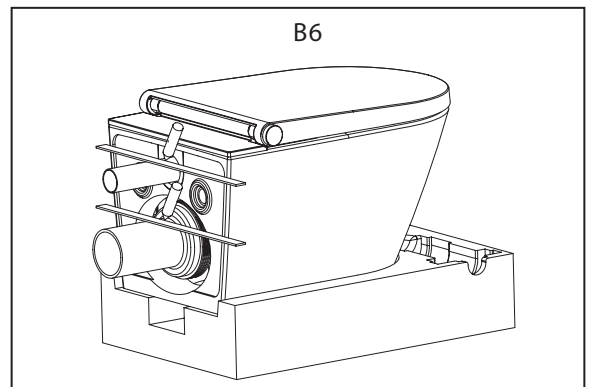

A25

RESETOVAT

Inštalácia B

NEBEZPEČENSTVO

Tieto operácie by mal vykonávať kvalifikovaný servisný personál.

EI. konektor

- Pred inštaláciou sa uistite, že vodná hadica a napájací kábel sú umiestnené v priestore inštalácie toalety