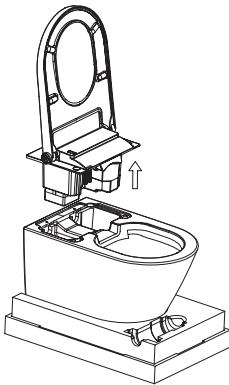

pílka na kov

pravítko

vodováha

UPOZORNENIE Obrázky návodu sú iba orientačné.

VIDEO MONTÁŽE

Technický výkres

Inštalácia A

- Pred inštaláciou sa uistite, že rohový ventil a napájací zdroj sú v priestore inštalácie toalety

A9

A10

A11

A12

A13

A14

A15

A16