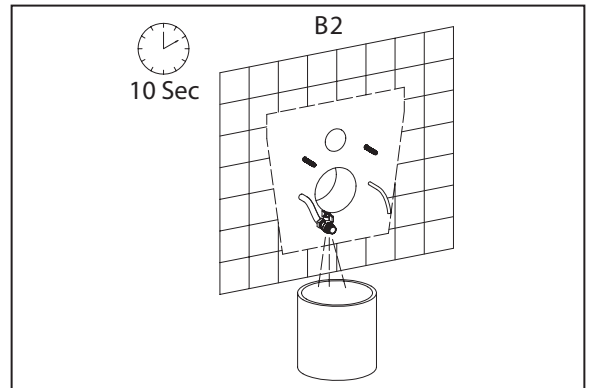

A25

RESETOVAT

Inštalácia B

NEBEZPEČENSTVO

Tieto operácie by mal vykonávať kvalifikovaný servisný personál.

EI. konektor

- Pred inštaláciou sa uistite, že vodná hadica a napájací kábel sú umiestnené v priestore inštalácie toalety