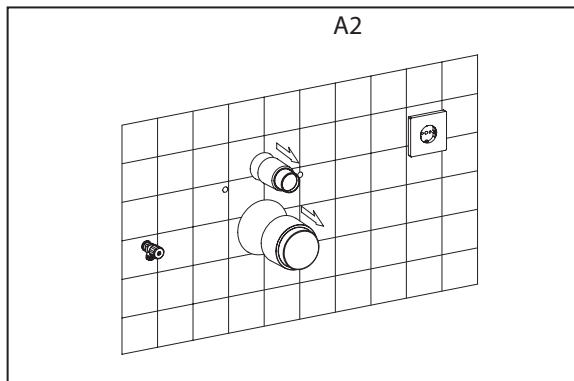

pílka na kov

pravítko

vodováha

UPOZORNENIE Obrázky návodu sú iba orientačné.

VIDEO MONTÁŽE

Technický výkres

Inštalácia A

- Pred inštaláciou sa uistite, že rohový ventil a napájací zdroj sú v priestore inštalácie toalety