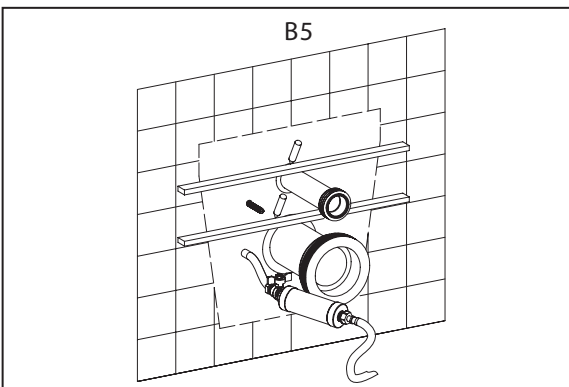

A25

RESETOVAT

Inštalácia B

NEBEZPEČENSTVO

Tieto operácie by mal vykonávať kvalifikovaný servisný personál.

EI. konektor

- Pred inštaláciou sa uistite, že vodná hadica a napájací kábel sú umiestnené v priestore inštalácie toalety