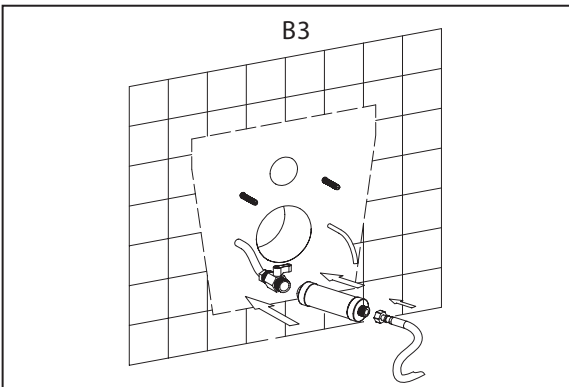

A25

RESETOVAT

Inštalácia B

NEBEZPEČENSTVO

Tieto operácie by mal vykonávať kvalifikovaný servisný personál.

EI. konektor

- Pred inštaláciou sa uistite, že vodná hadica a napájací kábel sú umiestnené v priestore inštalácie toalety