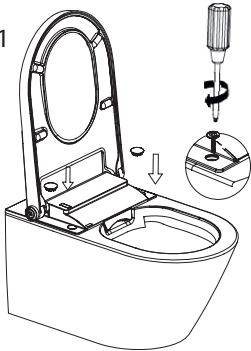

A17

A18

A19

A20

A21

A22

A23

A24

A25

RESETOVAT