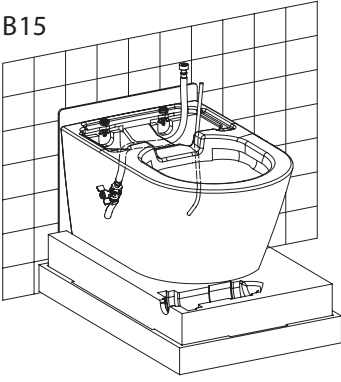

B15

B16

B17

B18

B19

B20

B21

B22