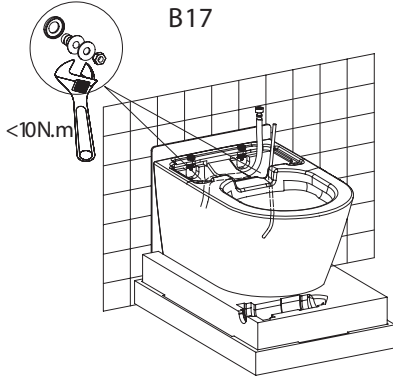

B15

B16

B17

B18

B19

B20

B21

B22