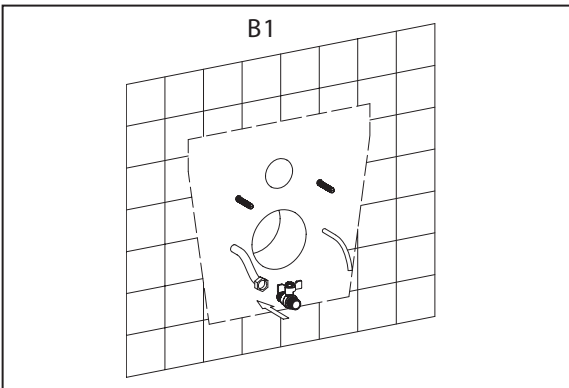

A25

RESETOVAT

Inštalácia B

NEBEZPEČENSTVO

Tieto operácie by mal vykonávať kvalifikovaný servisný personál.

EI. konektor

- Pred inštaláciou sa uistite, že vodná hadica a napájací kábel sú umiestnené v priestore inštalácie toalety