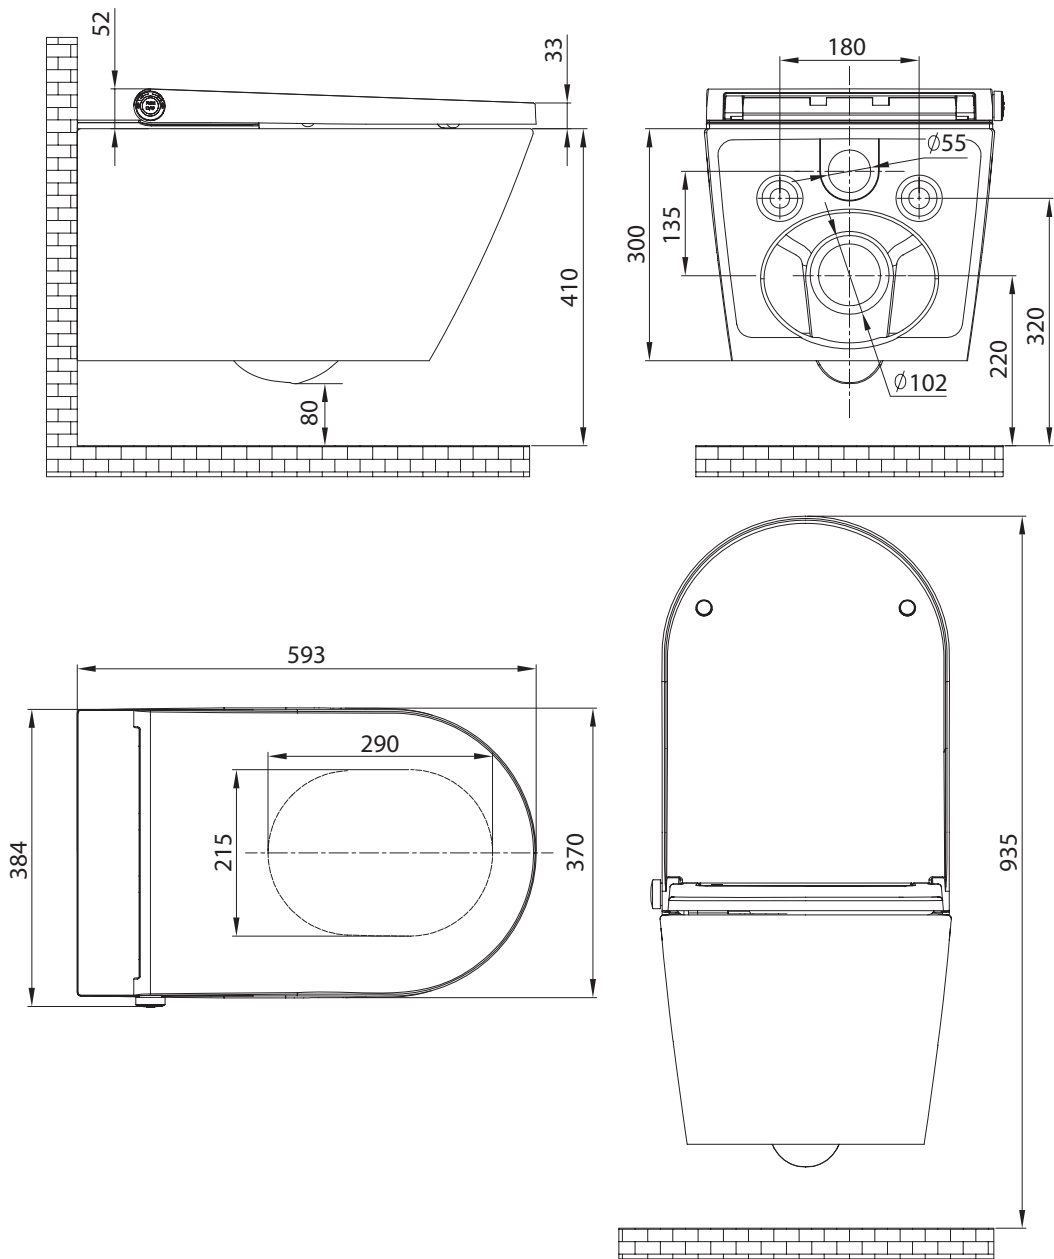

pílka na kov

pravítko

vodováha

UPOZORNENIE Obrázky návodu sú iba orientačné.

VIDEO MONTÁŽE

Technický výkres

Inštalácia A

- Pred inštaláciou sa uistite, že rohový ventil a napájací zdroj sú v priestore inštalácie toalety