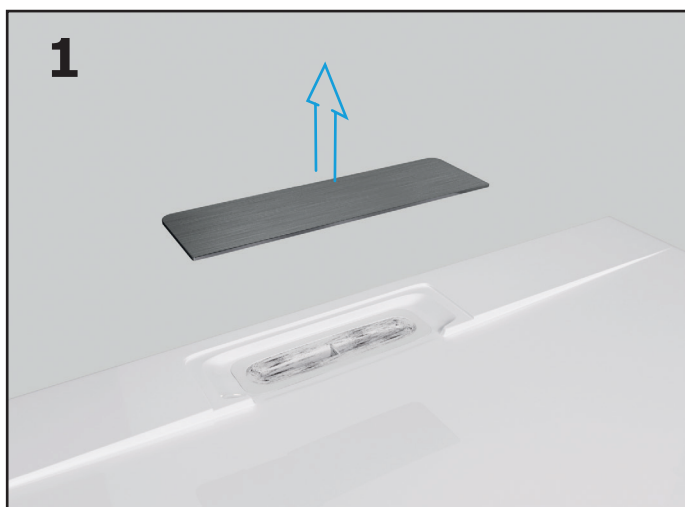

Cleaning instructions

Kazuko siphon

polysan 

polysan 

Polysan s.r.o.
Nesměřice 52
285 22 Zruč nad Sázavou

tel.: +420 327 585 981
e-mail: info@polysan.cz
www.polysan.cz