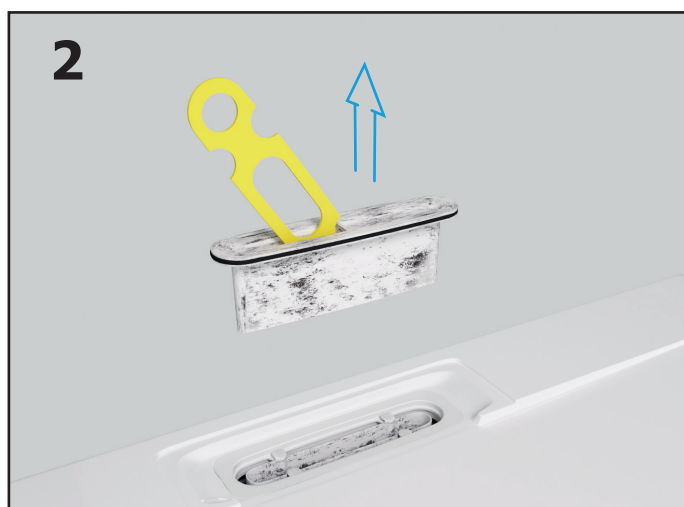

Cleaning instructions

Kazuko siphon

polysan 

polysan 

Polysan s.r.o.
Nesměřice 52
285 22 Zruč nad Sázavou

tel.: +420 327 585 981
e-mail: info@polysan.cz
www.polysan.cz