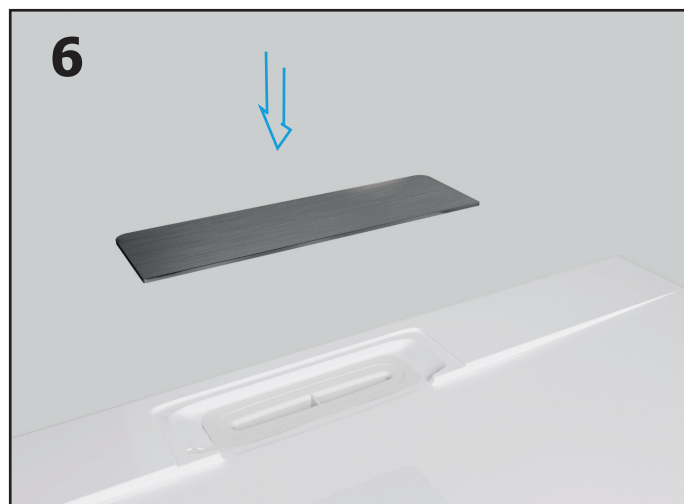

Cleaning instructions

Kazuko siphon

polysan 

polysan 

Polysan s.r.o.
Nesměřice 52
285 22 Zruč nad Sázavou

tel.: +420 327 585 981
e-mail: info@polysan.cz
www.polysan.cz