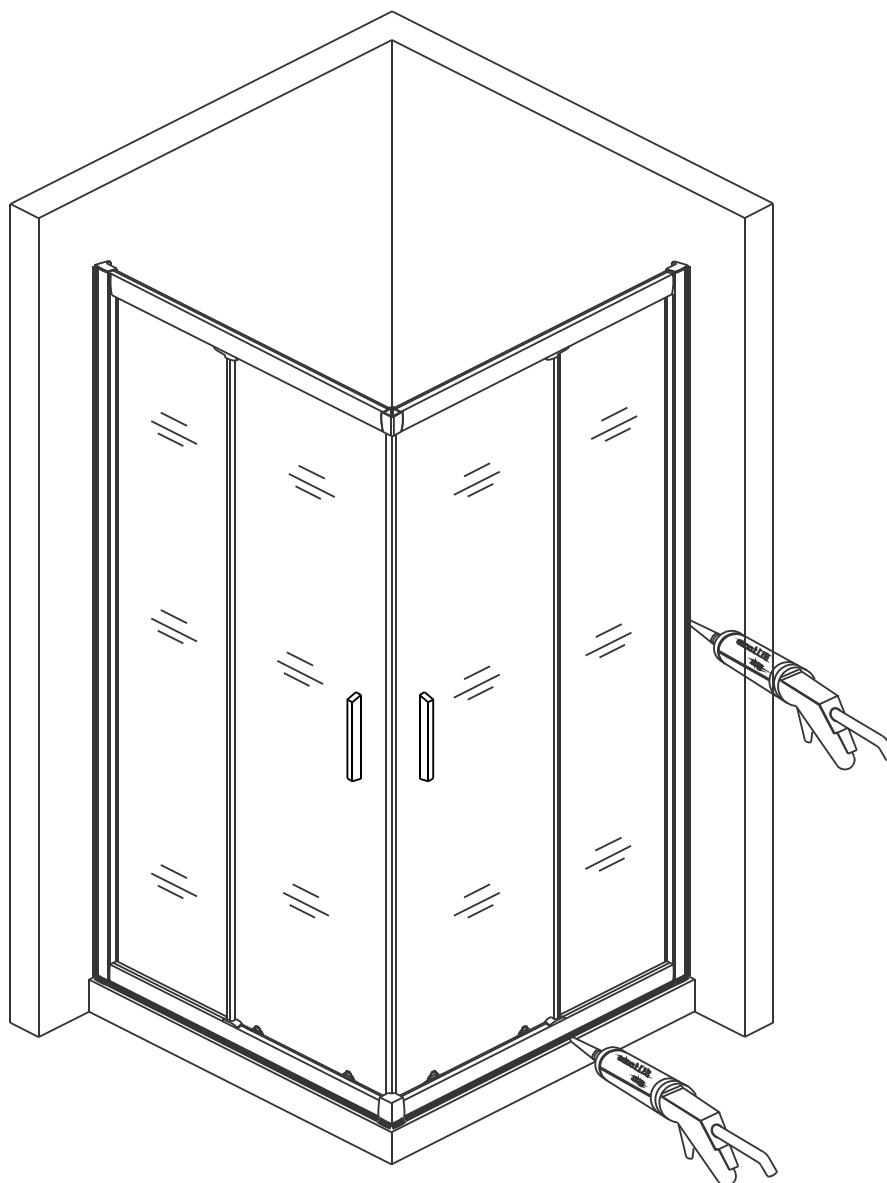

15

Polysan s.r.o.
Nesměřice 52
285 22 Zruč nad Sázavou
Czech Republic
www.polysan.cz

EN 14428

Glass shower enclosure
cleaning efficiency: conforming
impact resistance: conforming
operating life: conforming

Skleněné sprchové zástěny
schopnost čištění: vyhovuje
odolnost proti nárazu: vyhovuje
životnost: vyhovuje