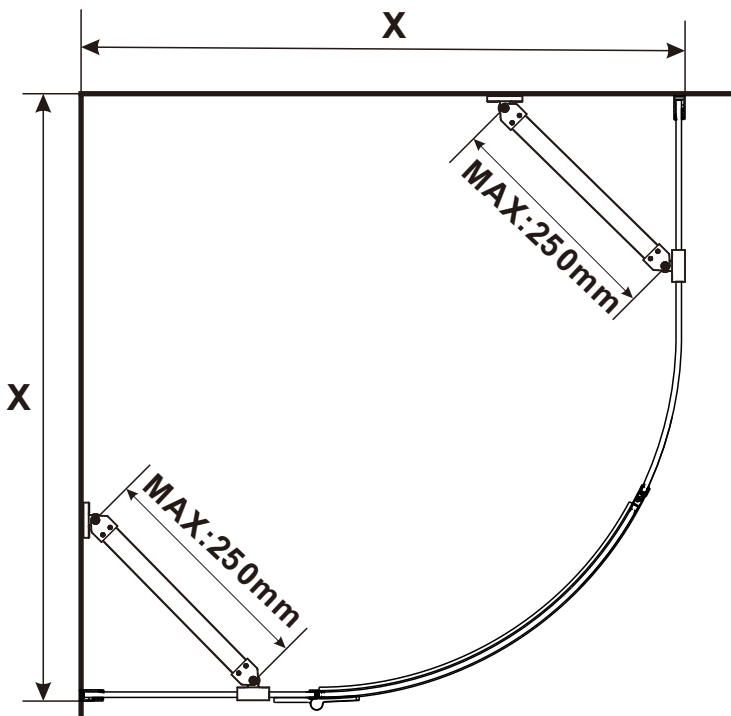

TRINITY

GT6590

EN14428
Glass shower enclosure
cleaning efficiency: conforming
impact resistance: conforming
operating life: conforming

Skleněné sprchové zástěny
schopnost: vyhovuje
odolnost proti nárazu: vyhovuje
životnost: vyhovuje

 GELCO

GELCO s.r.o., Makovského 1341, 163 000 Praha 6

SIZE	X,mm
800X2000	785~800
900X2000	885~900
1000X2000	985~1000
1200X2000	1185~1200

A

B

C

D

E