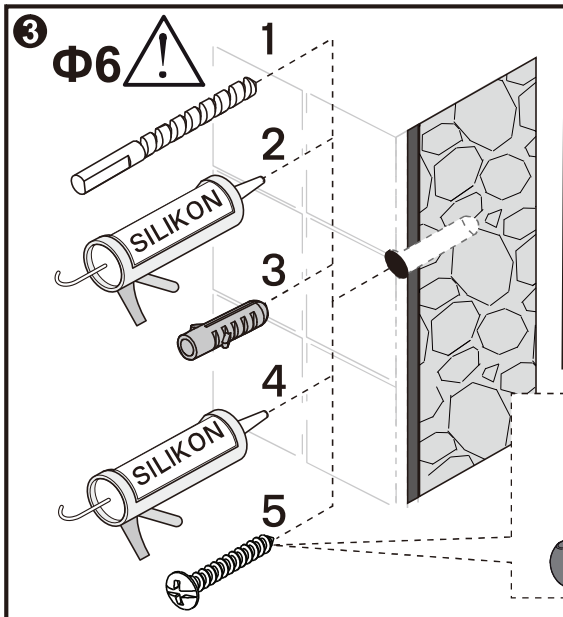

TRINITY

GT6590

EN14428
Glass shower enclosure
cleaning efficiency: conforming
impact resistance: conforming
operating life: conforming

Skleněné sprchové zástěny
schopnost: vyhovuje
odolnost proti nárazu: vyhovuje
životnost: vyhovuje

 GELCO

GELCO s.r.o., Makovského 1341, 163 000 Praha 6

SIZE	X,mm
800X2000	785~800
900X2000	885~900
1000X2000	985~1000
1200X2000	1185~1200

A

B

C

D

E