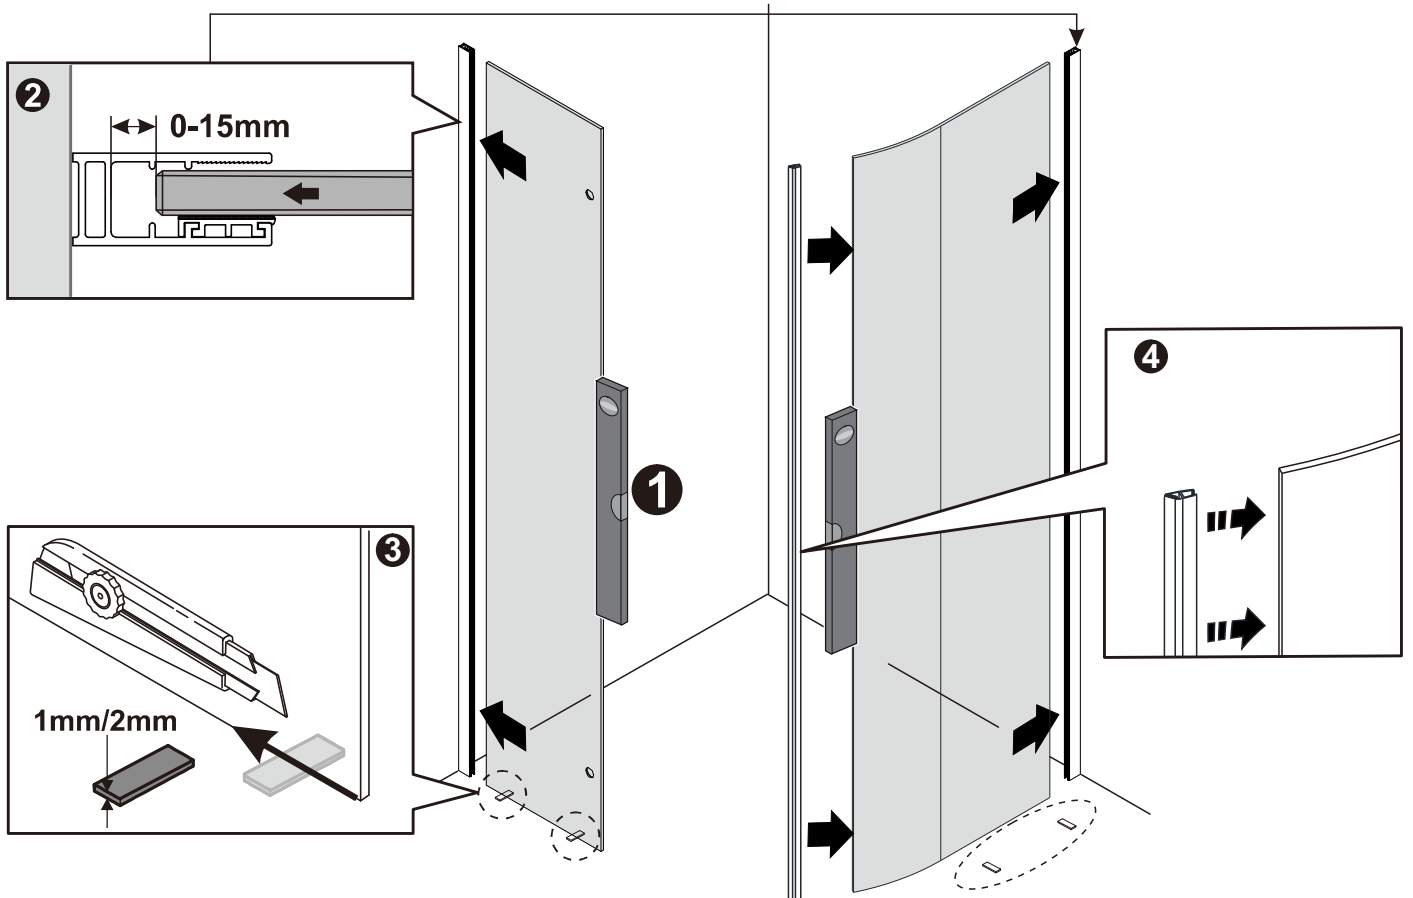

TRINITY

GT6590

EN14428
Glass shower enclosure
cleaning efficiency: conforming
impact resistance: conforming
operating life: conforming

Skleněné sprchové zástěny
schopnost: vyhovuje
odolnost proti nárazu: vyhovuje
životnost: vyhovuje

 GELCO

GELCO s.r.o., Makovského 1341, 163 000 Praha 6

SIZE	X,mm
800X2000	785~800
900X2000	885~900
1000X2000	985~1000
1200X2000	1185~1200

A

B

C

D

E