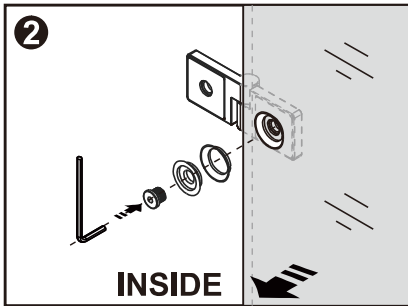

 GELCO

GELCO s.r.o., Makovského 1341, 163 000 Praha 6

SIZE	X,mm
800X2000	785~800
900X2000	885~900
1000X2000	985~1000
1200X2000	1185~1200

A

B

C

D

E