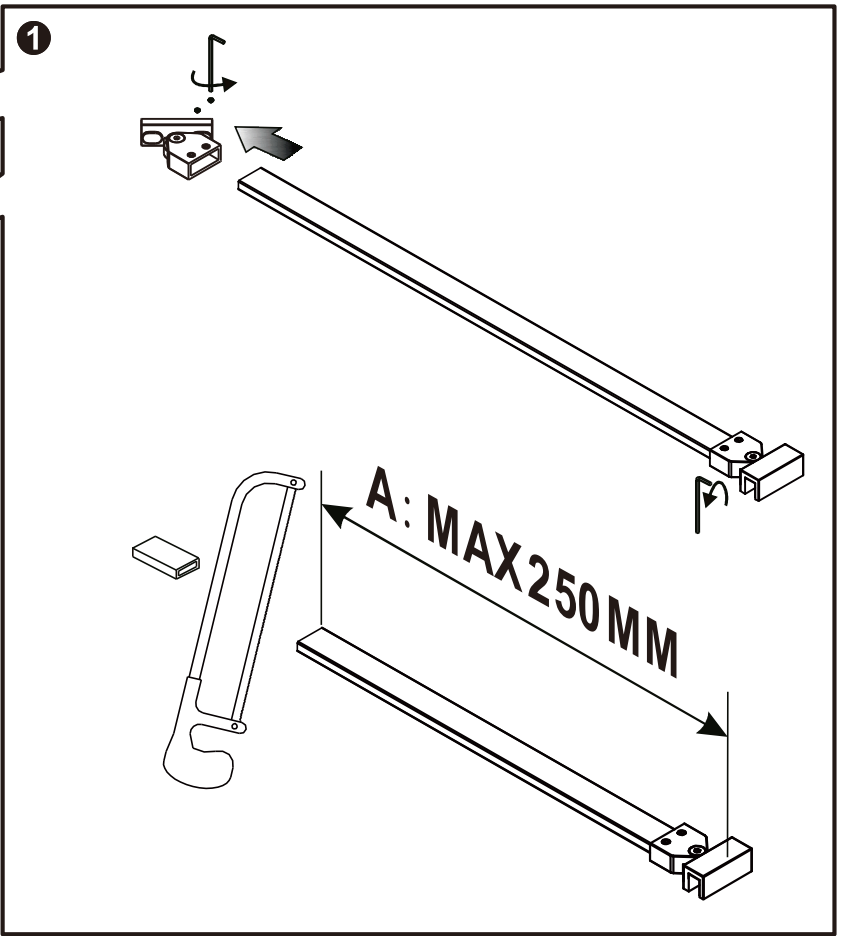

 GELCO

GELCO s.r.o., Makovského 1341, 163 000 Praha 6

SIZE	X,mm
800X2000	785~800
900X2000	885~900
1000X2000	985~1000
1200X2000	1185~1200

A

B

C

D

E