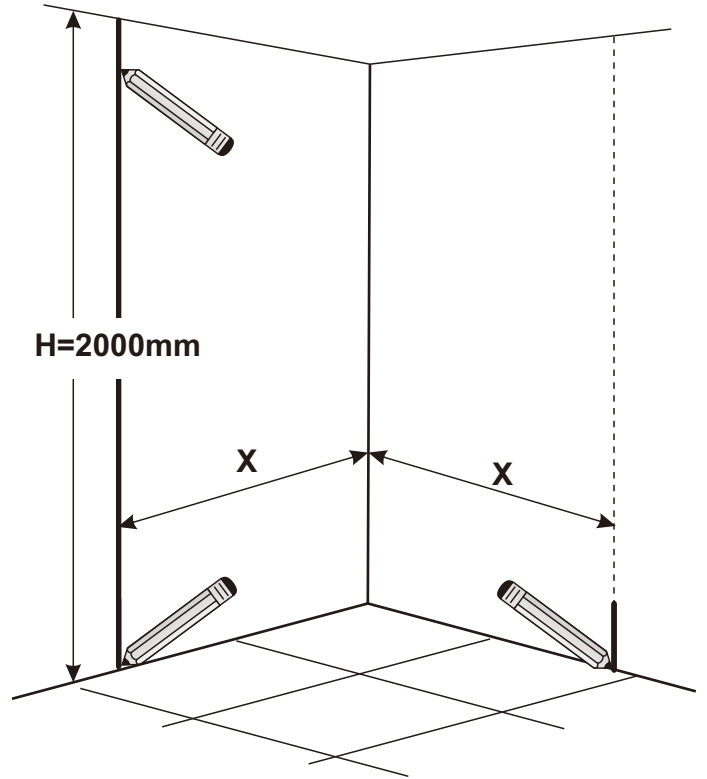

TRINITY

GT6590

EN14428
Glass shower enclosure
cleaning efficiency: conforming
impact resistance: conforming
operating life: conforming

Skleněné sprchové zástěny
schopnost: vyhovuje
odolnost proti nárazu: vyhovuje
životnost: vyhovuje

 GELCO

GELCO s.r.o., Makovského 1341, 163 000 Praha 6

SIZE	X,mm
800X2000	785~800
900X2000	885~900
1000X2000	985~1000
1200X2000	1185~1200

A

B

C

D

E