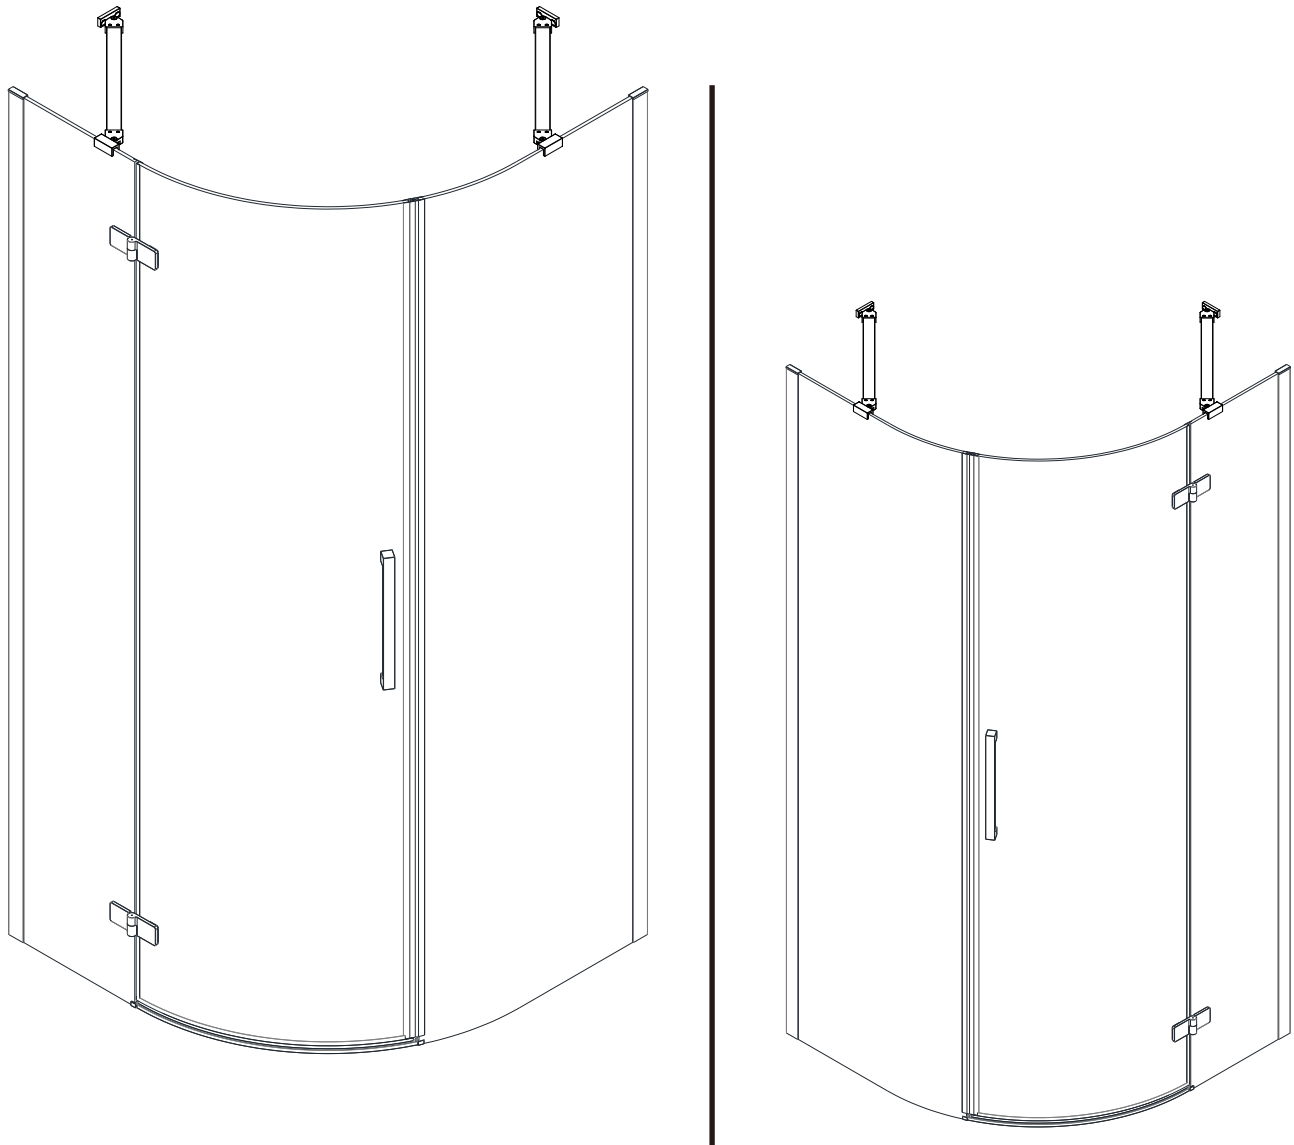

TRINITY

GT6590

EN14428
Glass shower enclosure
cleaning efficiency: conforming
impact resistance: conforming
operating life: conforming

Skleněné sprchové zástěny
schopnost: vyhovuje
odolnost proti nárazu: vyhovuje
životnost: vyhovuje

 GELCO

GELCO s.r.o., Makovského 1341, 163 000 Praha 6

SIZE	X,mm
800X2000	785~800
900X2000	885~900
1000X2000	985~1000
1200X2000	1185~1200

A

B

C

D

E