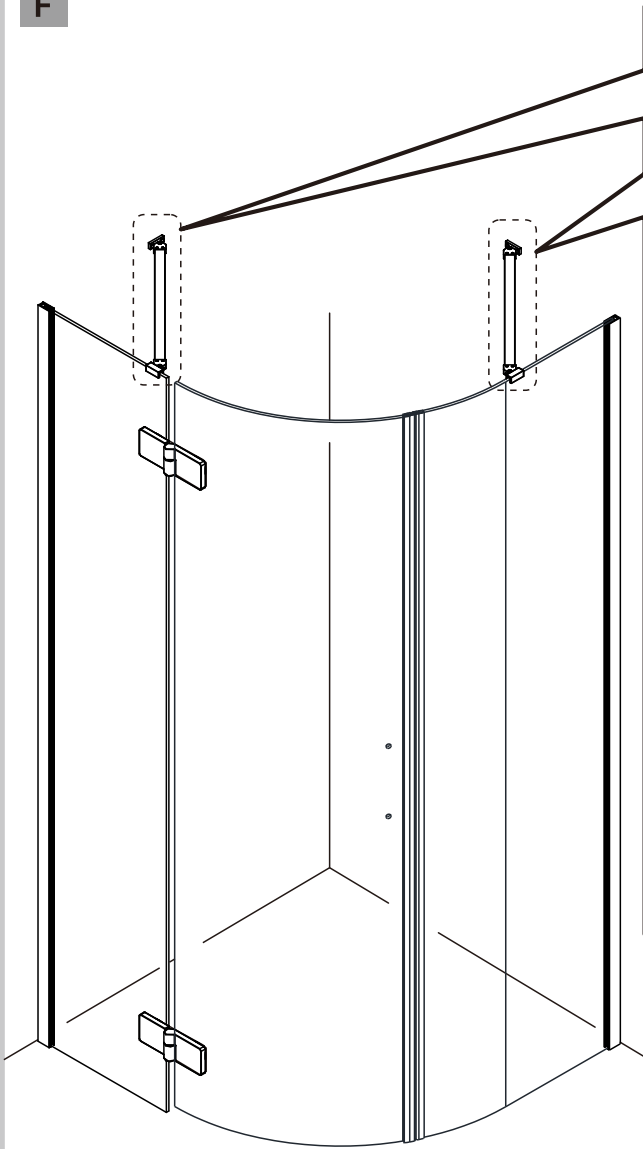

TRINITY

GT6590

EN14428
Glass shower enclosure
cleaning efficiency: conforming
impact resistance: conforming
operating life: conforming

Skleněné sprchové zástěny
schopnost: vyhovuje
odolnost proti nárazu: vyhovuje
životnost: vyhovuje

 GELCO

GELCO s.r.o., Makovského 1341, 163 000 Praha 6

SIZE	X,mm
800X2000	785~800
900X2000	885~900
1000X2000	985~1000
1200X2000	1185~1200

A

B

C

D

E