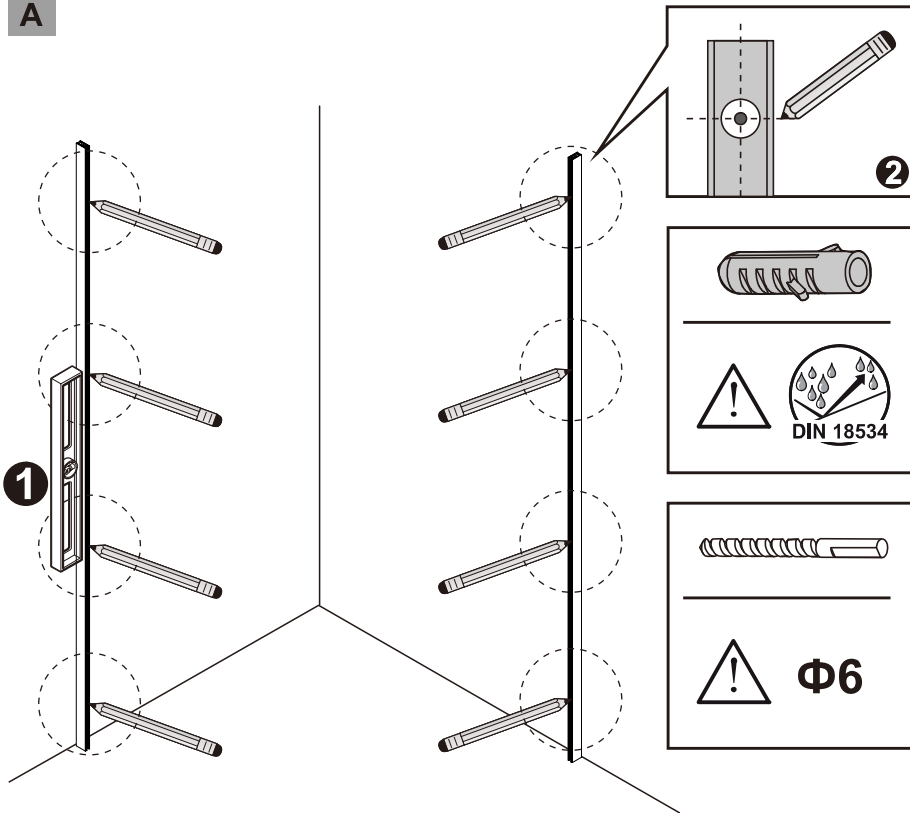

TRINITY

GT6590

EN14428
Glass shower enclosure
cleaning efficiency: conforming
impact resistance: conforming
operating life: conforming

Skleněné sprchové zástěny
schopnost: vyhovuje
odolnost proti nárazu: vyhovuje
životnost: vyhovuje

 GELCO

GELCO s.r.o., Makovského 1341, 163 000 Praha 6

SIZE	X,mm
800X2000	785~800
900X2000	885~900
1000X2000	985~1000
1200X2000	1185~1200

A

B

C

D

E