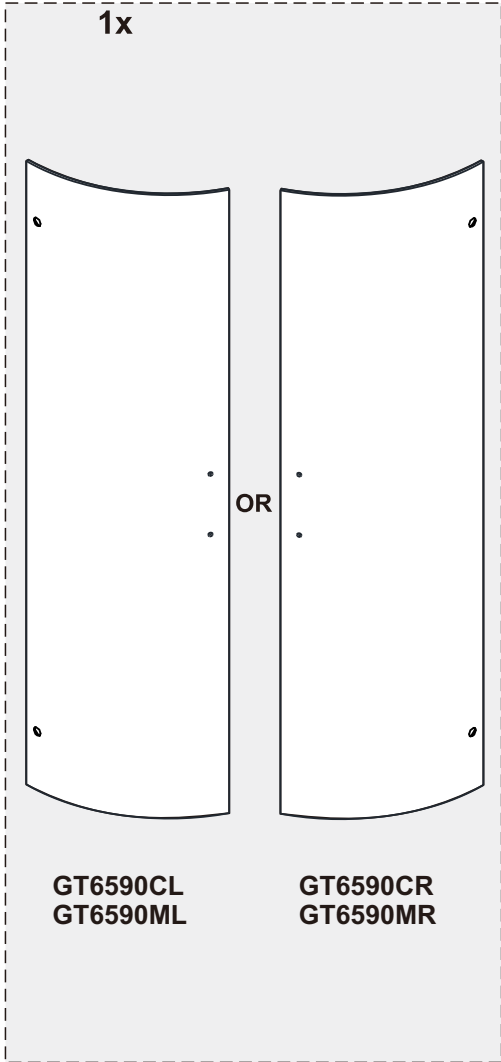

TRINITY

GT6590

EN14428
Glass shower enclosure
cleaning efficiency: conforming
impact resistance: conforming
operating life: conforming

Skleněné sprchové zástěny
schopnost: vyhovuje
odolnost proti nárazu: vyhovuje
životnost: vyhovuje

 GELCO

GELCO s.r.o., Makovského 1341, 163 000 Praha 6

SIZE	X,mm
800X2000	785~800
900X2000	885~900
1000X2000	985~1000
1200X2000	1185~1200

A

B

C

D

E