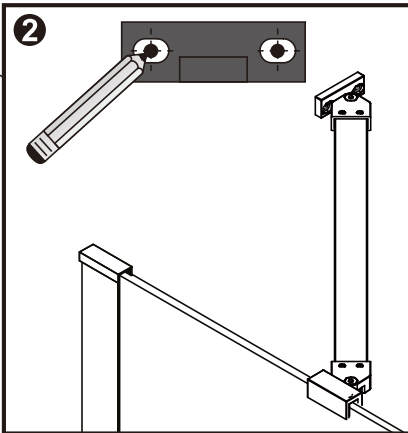

 GELCO

GELCO s.r.o., Makovského 1341, 163 000 Praha 6

SIZE	X,mm
800X2000	785~800
900X2000	885~900
1000X2000	985~1000
1200X2000	1185~1200

A

B

C

D

E