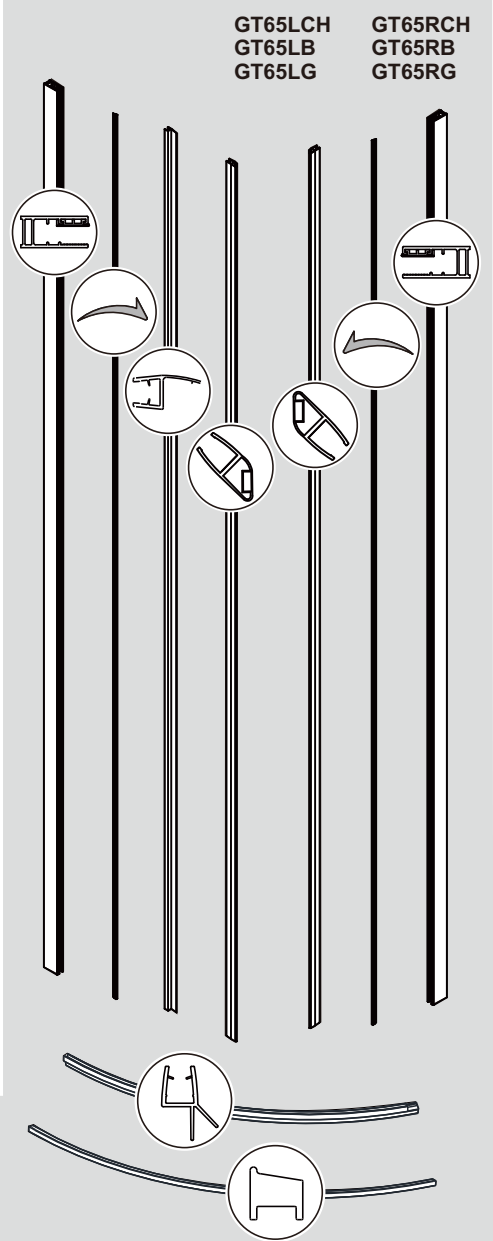

TRINITY

GT6590

EN14428
Glass shower enclosure
cleaning efficiency: conforming
impact resistance: conforming
operating life: conforming

Skleněné sprchové zástěny
schopnost: vyhovuje
odolnost proti nárazu: vyhovuje
životnost: vyhovuje

 GELCO

GELCO s.r.o., Makovského 1341, 163 000 Praha 6

SIZE	X,mm
800X2000	785~800
900X2000	885~900
1000X2000	985~1000
1200X2000	1185~1200

A

B

C

D

E