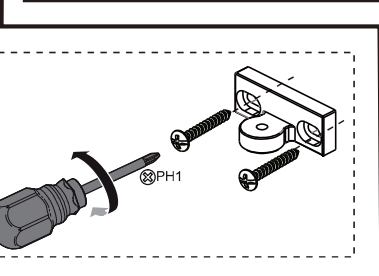

 GELCO

GELCO s.r.o., Makovského 1341, 163 000 Praha 6

SIZE	X,mm
800X2000	785~800
900X2000	885~900
1000X2000	985~1000
1200X2000	1185~1200

A

B

C

D

E