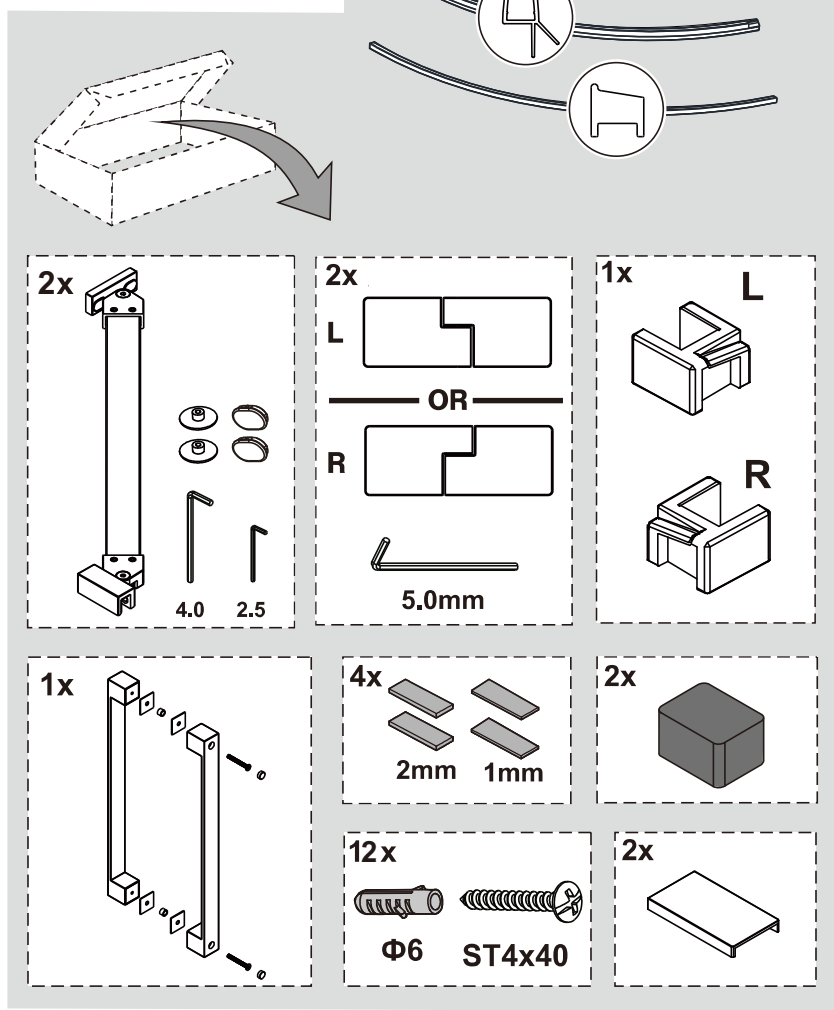

TRINITY

GT6590

EN14428
Glass shower enclosure
cleaning efficiency: conforming
impact resistance: conforming
operating life: conforming

Skleněné sprchové zástěny
schopnost: vyhovuje
odolnost proti nárazu: vyhovuje
životnost: vyhovuje

 GELCO

GELCO s.r.o., Makovského 1341, 163 000 Praha 6

SIZE	X,mm
800X2000	785~800
900X2000	885~900
1000X2000	985~1000
1200X2000	1185~1200

A

B

C

D

E