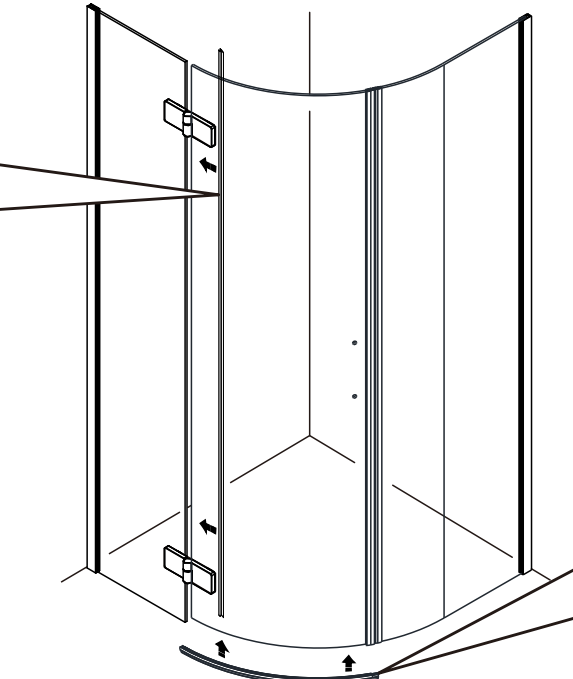

TRINITY

GT6590

EN14428
Glass shower enclosure
cleaning efficiency: conforming
impact resistance: conforming
operating life: conforming

Skleněné sprchové zástěny
schopnost: vyhovuje
odolnost proti nárazu: vyhovuje
životnost: vyhovuje

 GELCO

GELCO s.r.o., Makovského 1341, 163 000 Praha 6

SIZE	X,mm
800X2000	785~800
900X2000	885~900
1000X2000	985~1000
1200X2000	1185~1200

A

B

C

D

E