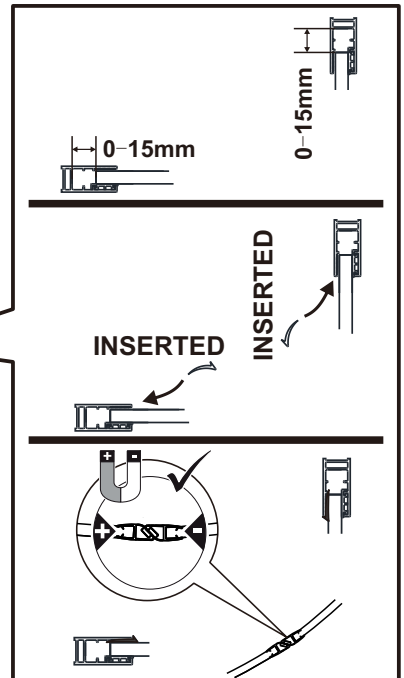

 GELCO

GELCO s.r.o., Makovského 1341, 163 000 Praha 6

SIZE	X,mm
800X2000	785~800
900X2000	885~900
1000X2000	985~1000
1200X2000	1185~1200

A

B

C

D

E