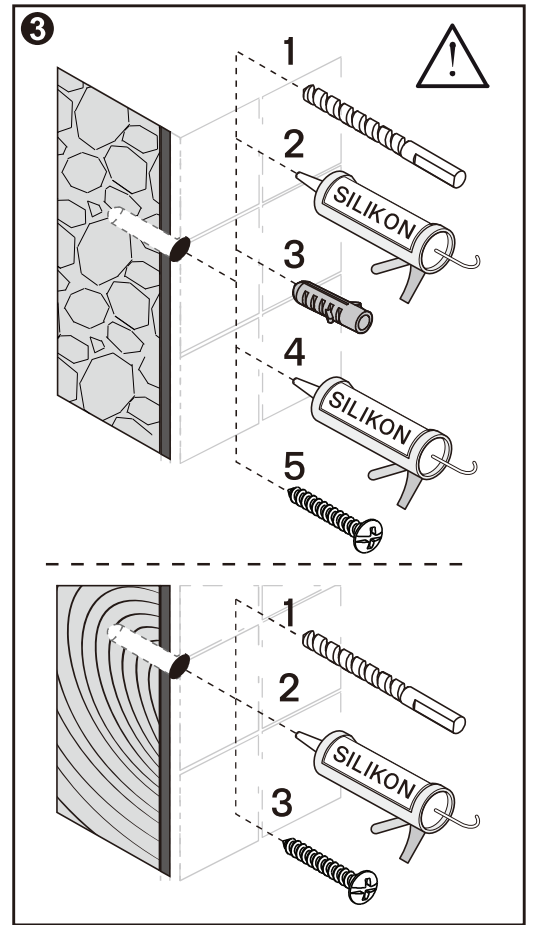

 GELCO

GELCO s.r.o., Makovského 1341, 163 000 Praha 6

SIZE	X,mm
800X2000	785~800
900X2000	885~900
1000X2000	985~1000
1200X2000	1185~1200

A

B

C

D

E