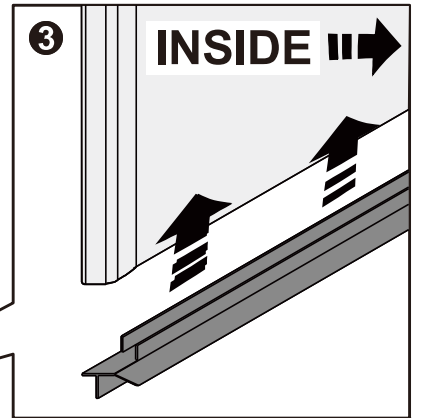

 GELCO

GELCO s.r.o., Makovského 1341, 163 000 Praha 6

SIZE	X,mm
800X2000	785~800
900X2000	885~900
1000X2000	985~1000
1200X2000	1185~1200

A

B

C

D

E