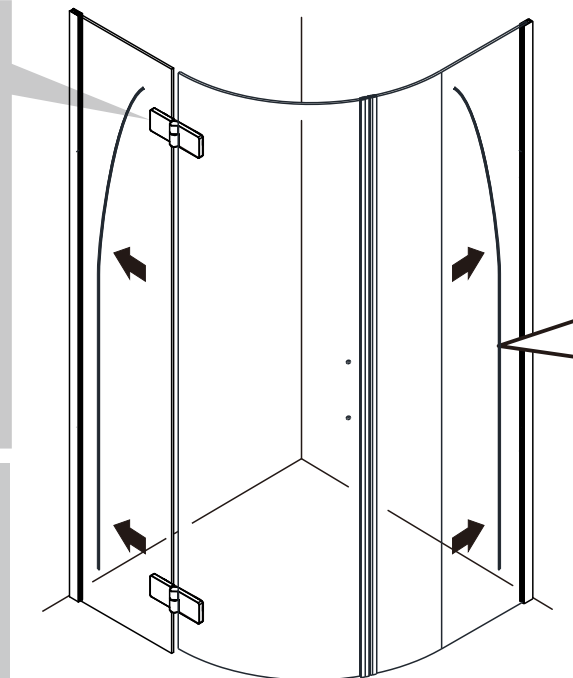

TRINITY

GT6590

EN14428
Glass shower enclosure
cleaning efficiency: conforming
impact resistance: conforming
operating life: conforming

Skleněné sprchové zástěny
schopnost: vyhovuje
odolnost proti nárazu: vyhovuje
životnost: vyhovuje

 GELCO

GELCO s.r.o., Makovského 1341, 163 000 Praha 6

SIZE	X,mm
800X2000	785~800
900X2000	885~900
1000X2000	985~1000
1200X2000	1185~1200

A

B

C

D

E