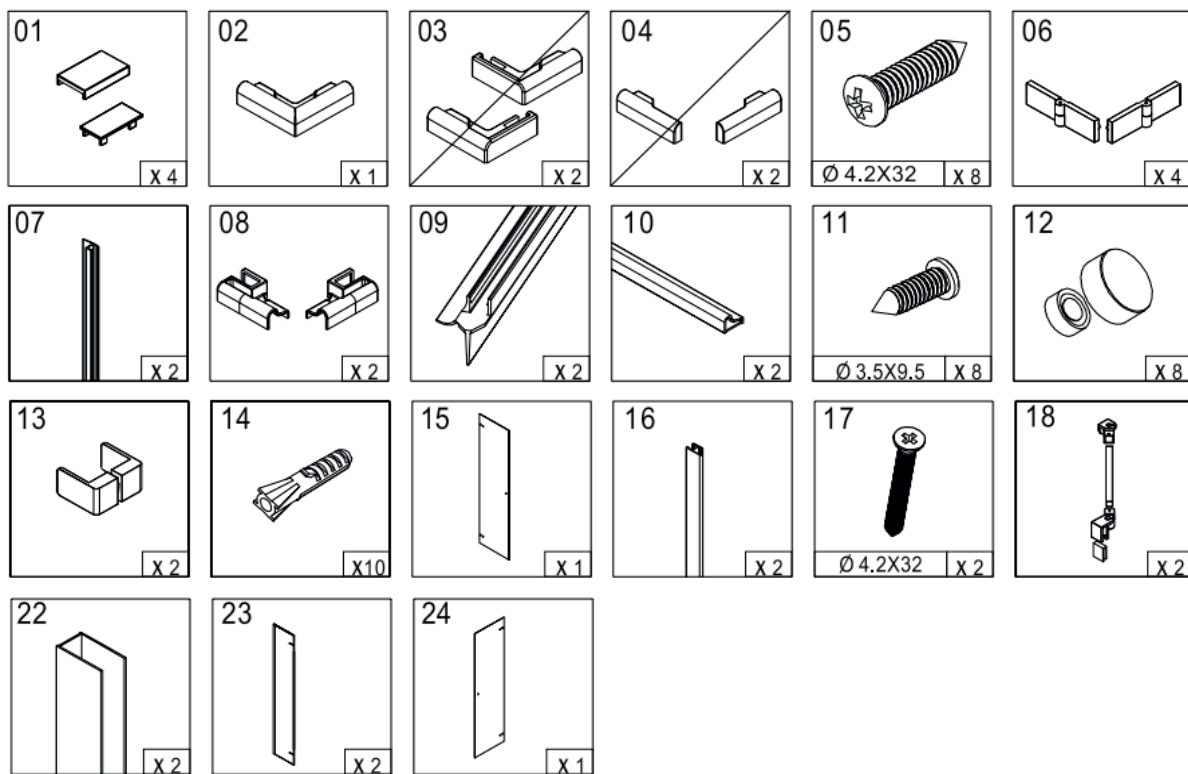

NOVEA - sprchový kout vstup rohem

Tabulka velikostí a variant

		DVEŘE					
			120	110	100	90	80
DVEŘE	120	L/P	CK10417ZVR	CK10418ZVR	CK10416ZVR	CK10415ZVR	CK10414ZVR
	110	L/P		CK10518ZVR	CK10516ZVR	CK10515ZVR	CK10514ZVR
	100	L/P			CK10316ZVR	CK10315ZVR	CK10314ZVR
	90	L/P				CK10215ZVR	CK10214ZVR
	80	L/P					CK10114ZVR

Veškeré příslušenství Celé příslušenstvo

Pozice č.	Kód zboží	Balení	Počet
1,5,11,14,17	NA DOTAZ	-	-
2,8,10	CKND261Z	SADA	1
6L	CKND257ZL	KS	1
6P	CKND257ZP	KS	
7,16	CKND11Z1	SADA (vše po 2ks)	1
9L	CKND303ZL	KS	1
9P	CKND303ZP	KS	1
12	CKND258ZA	SADA	1
13	CKND256Z	KS	2
15L	CKND259ZL	KS	1
18	CKND255H	KS	2
22	CKND250Z1	SADA	2
23 - CK10111Z	CK10111PD	KS	1
23 - CK10211Z	CK10211PD	KS	1
23 - CK10311Z	CK10311PD	KS	1
23 - CK10411Z	CK10411PD	KS	1
23 - CK10511Z	CK10511PD	KS	1
24P	CKND259ZP	KS	1