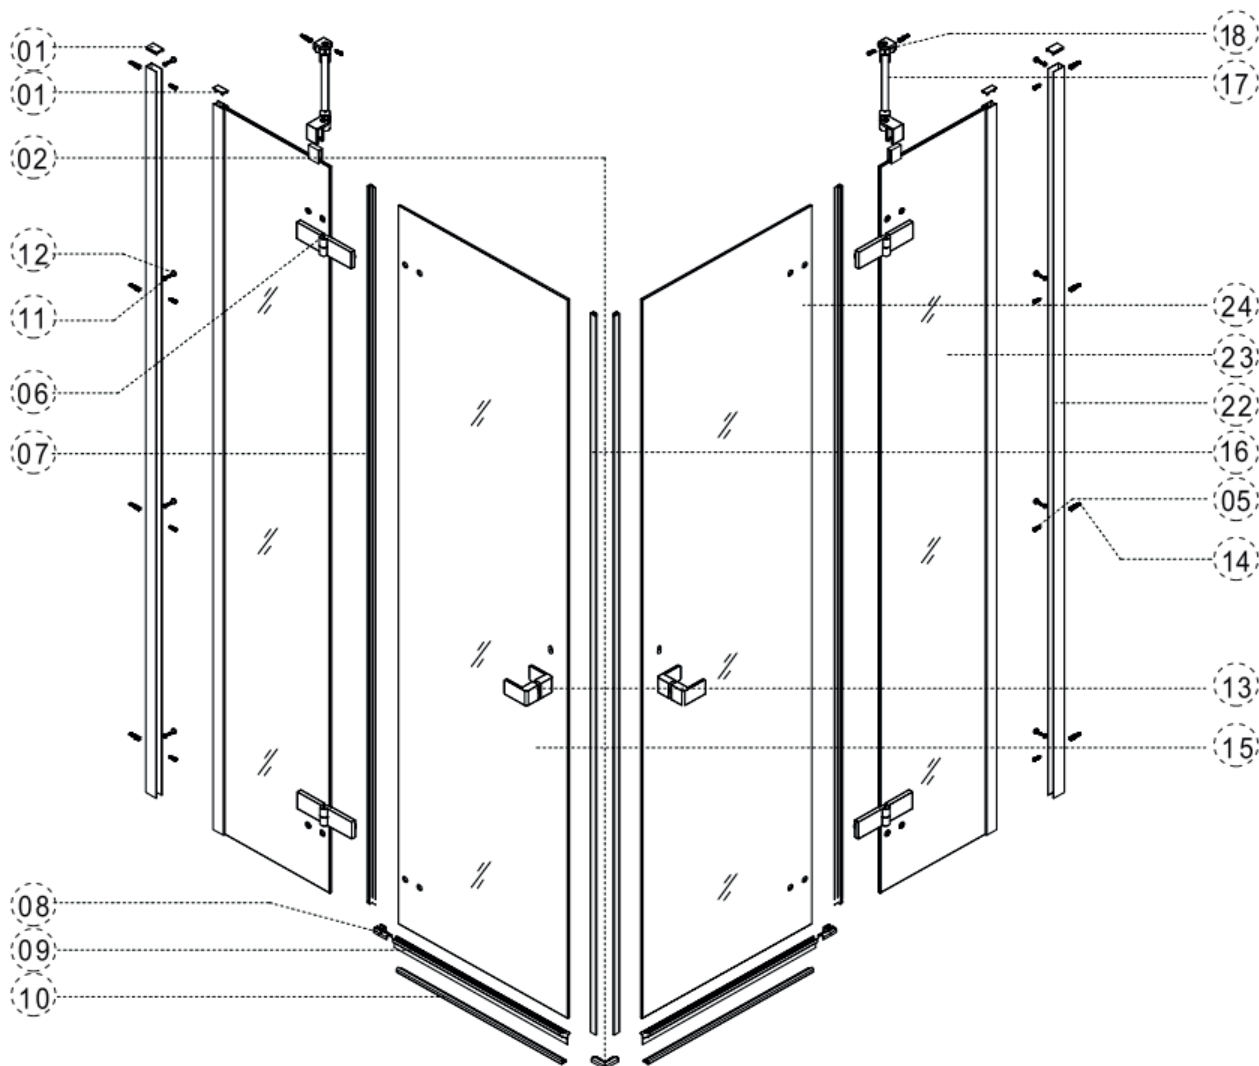

NOVEA - sprchový kout vstup rohem

Tabulka velikostí a variant

		DVEŘE					
			120	110	100	90	80
DVEŘE	120	L/P	CK10417ZVR	CK10418ZVR	CK10416ZVR	CK10415ZVR	CK10414ZVR
	110	L/P		CK10518ZVR	CK10516ZVR	CK10515ZVR	CK10514ZVR
	100	L/P			CK10316ZVR	CK10315ZVR	CK10314ZVR
	90	L/P				CK10215ZVR	CK10214ZVR
	80	L/P					CK10114ZVR