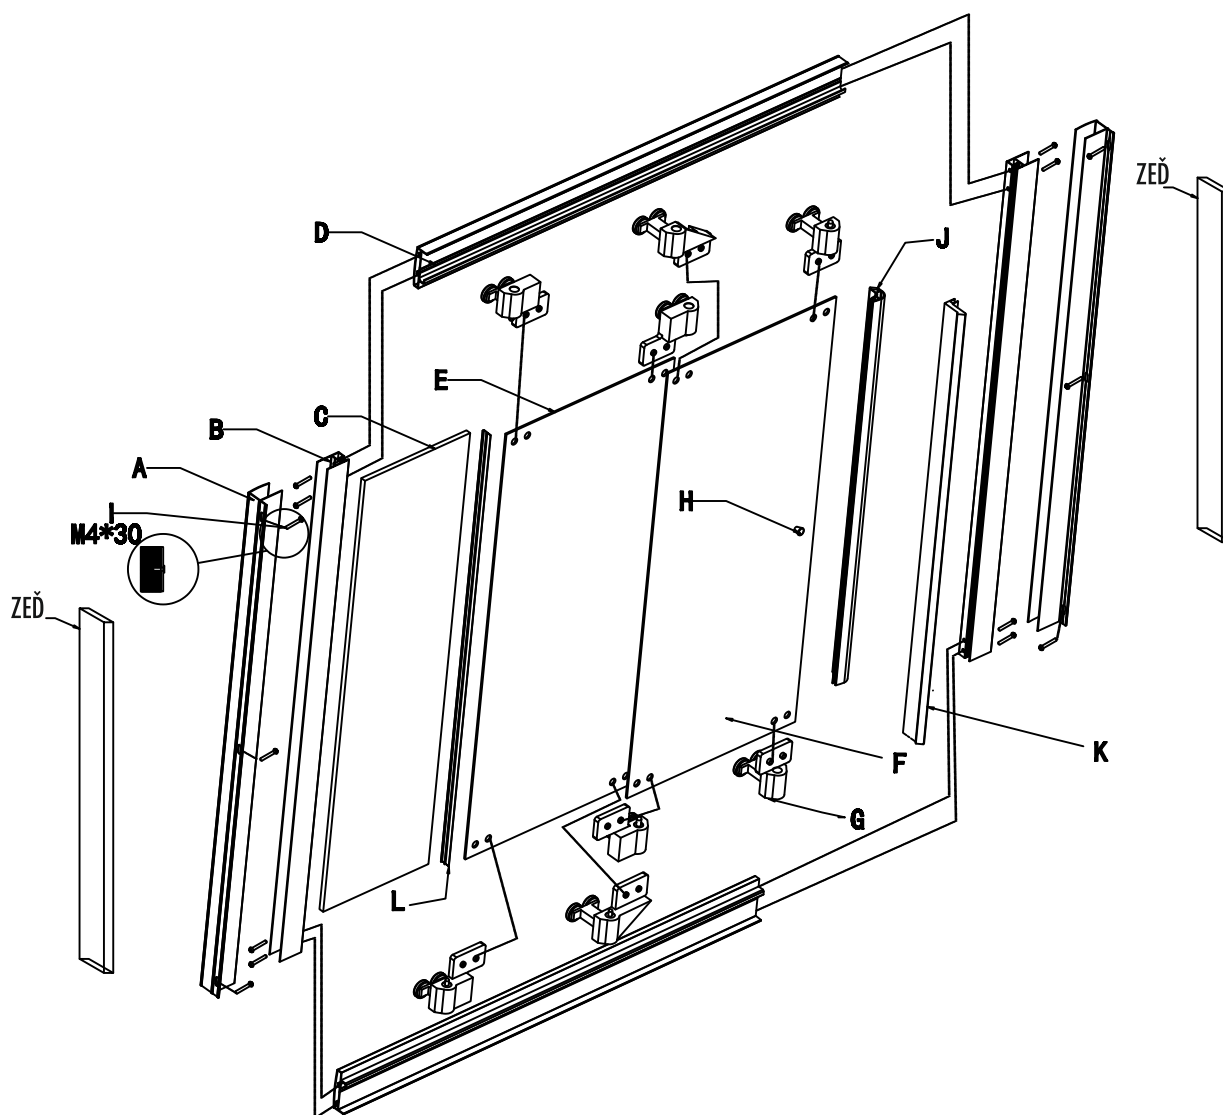

Sprchový kout

Návod k instalaci

MELIDE

Veškeré informace jsou dostupné:

www.olsen-spa.cz

| | A | B | C | D | E | F | G | H | I | J | K | L |
|-------|----------|----------|----------|-------------|---------------|---------------|----------|----------|----------|---------------|---------------|----------------|
| TYP | RÁM 1 | RÁM 2 | SET SKEL | ROVNÁ KOLEJ | DVEŘNÍ SKLO 1 | DVEŘNÍ SKLO 2 | POJEZD | MADLA | ŠROUBY | DVEŘNÍ SKLO 1 | DVEŘNÍ SKLO 2 | DVEŘNÍ TĚSNĚNÍ |
| POČET | 2 | 2 | 1 | 2 | 1 | 1 | 2 | 1 | 14 | 1 | 1 | 4 |