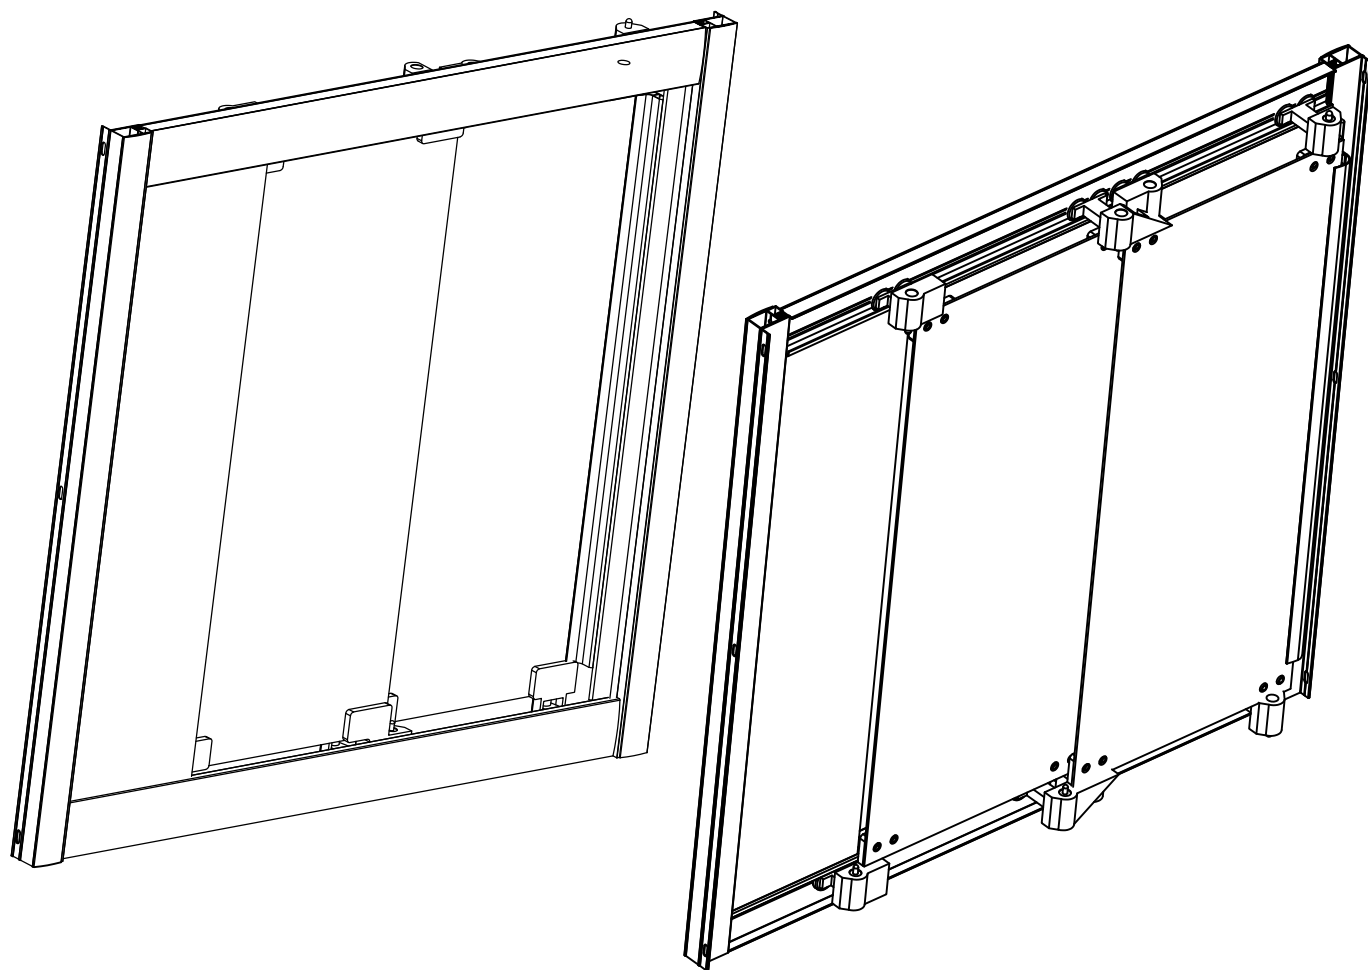

Sprchový kout

Návod k instalaci

MELIDE

Veškeré informace jsou dostupné:

www.olsen-spa.cz

| | A | B | C | D | E | F | G | H | I | J | K | L |
|-------|----------|----------|----------|-------------|---------------|---------------|----------|----------|----------|---------------|---------------|----------------|
| TYP | RÁM 1 | RÁM 2 | SET SKEL | ROVNÁ KOLEJ | DVEŘNÍ SKLO 1 | DVEŘNÍ SKLO 2 | POJEZD | MADLA | ŠROUBY | DVEŘNÍ SKLO 1 | DVEŘNÍ SKLO 2 | DVEŘNÍ TĚSNĚNÍ |
| POČET | 2 | 2 | 1 | 2 | 1 | 1 | 2 | 1 | 14 | 1 | 1 | 4 |