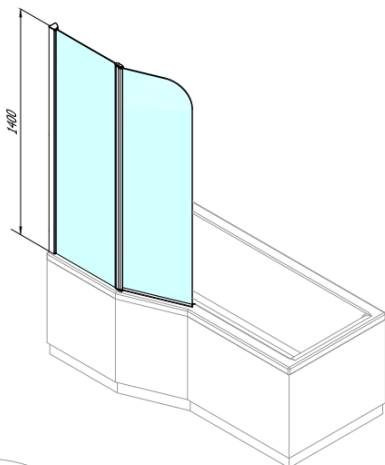

**Objednací kód:** BS-90

**Základní informace**

**Značka:** Polysan

**Rozměry**

**Šířka:** 900 mm

**Výška:** 1400 mm

**Parametry**

**Barva profilu:** Chrom - Leštěný hliník

**Typ otevírání:** Otevírací s pevnou částí

**Typ výplně:** Čiré sklo

**Úprava skla:** Antidrop

**Tloušťka skla:** 6 mm

**Hmotnost / ks:** 21.52 kg

**Balení:** 1 ks

**Záruka:** 2 roky

Technický list