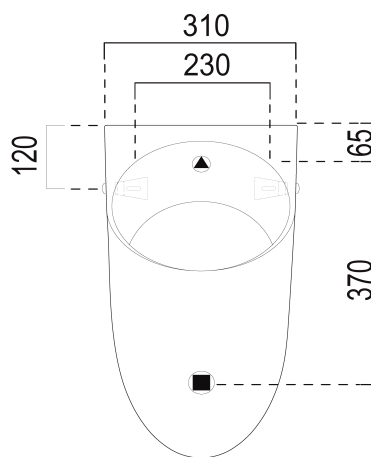

Technický list

+PS002
(or PS006 + baterie)