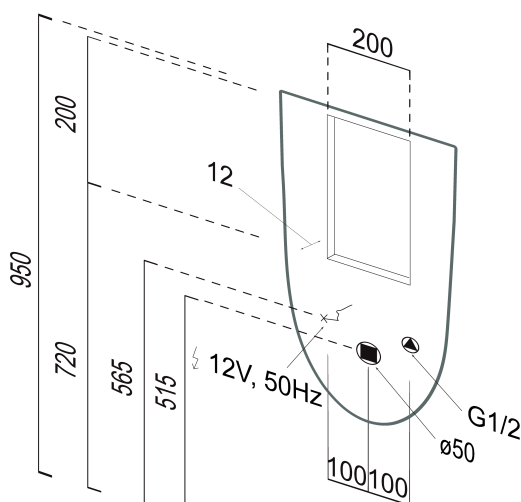

Technický list

+PS002
(or PS006 + baterie)

+PS862