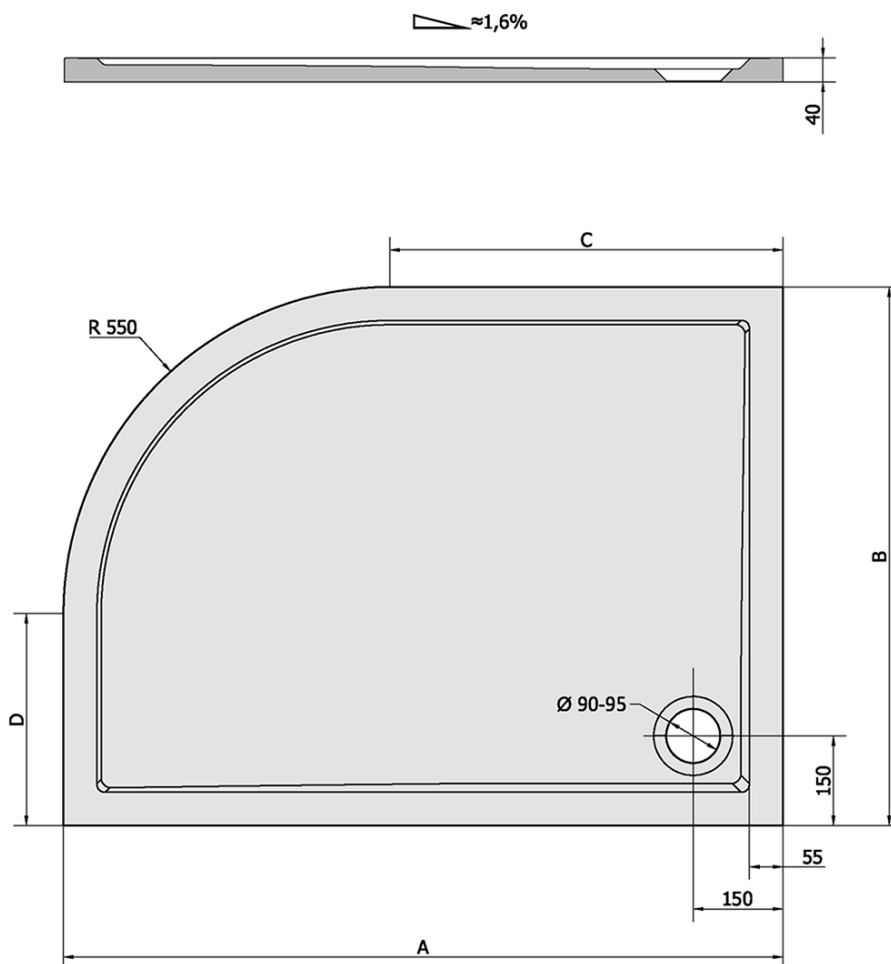

**RENA L sprchová vanička z litého mramoru,
čtvrtkruh 120x90cm, R550, levá, bílá**

Objednací kód: 64611

Základní informace

Značka: Polysan

Série: KLASIK

Rozměry

Délka: 1200 mm

Šířka: 900 mm

Výška: 40 mm

Parametry

Barva: Bílá

Materiál: Litý mramor

Tvar: Asymetrické

Průměr odpadu: 90 mm

Rádus: R550

Reliéf (povrch) dna: Hladký

Hmotnost / ks: 61.0 kg

Balení: 1 ks

Záruka: 2 roky

Doporučujeme přikoupit

1 ks Vaničkový sifon, průměr 90mm, DN40, krytka nerez lesk (Objednací kód: 1711C)

1 ks Samolepící nohy pro sprchovou vaničku, v. 96-125mm (8ks/sada) (Objednací kód: PV008)

Technický list

RENA	kod	A	B	C	D
90x80L	72890	900	800	350	250
90x80R	72891	900	800	350	250
100x80L	75511	1000	800	450	250
100x80R	76511	1000	800	450	250
120x90L	64611	1200	900	650	350
120x90R	65611	1200	900	650	350