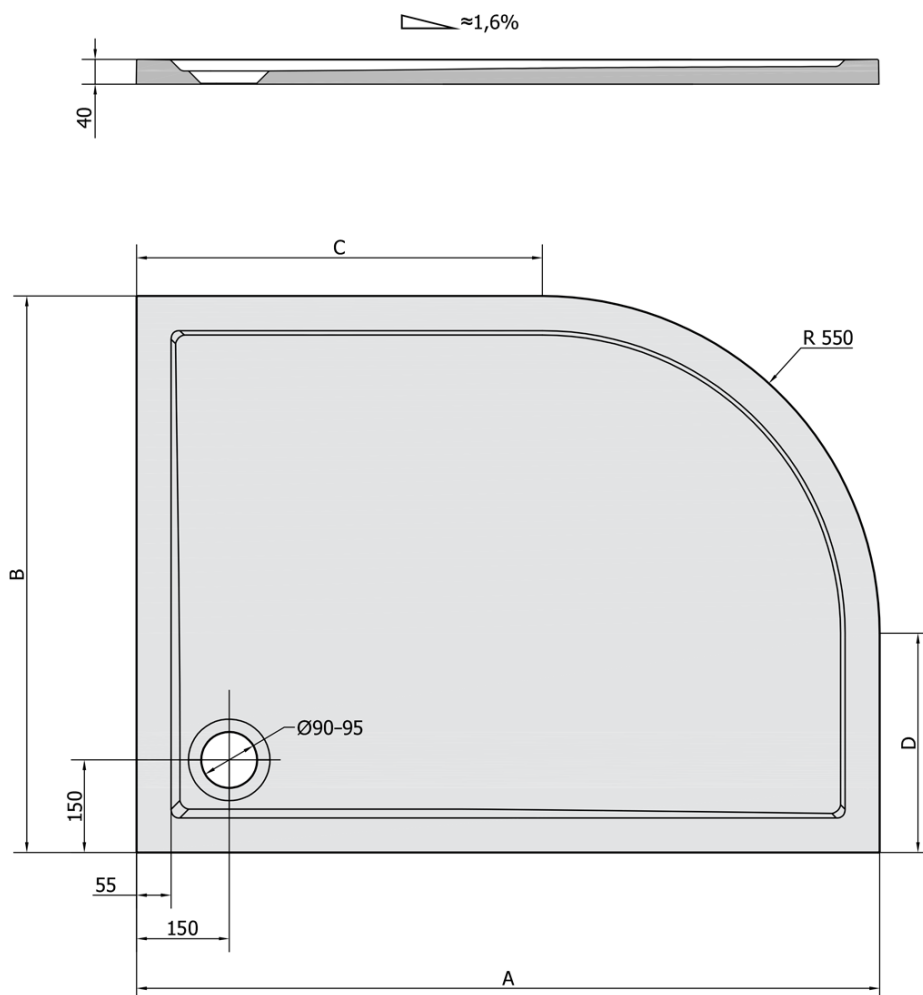

**RENA R sprchová vanička z litého mramoru,
čtvrtkruh 120x90cm, R550, pravá, bílá**

Objednací kód: 65611

Základní informace

Značka: Polysan

Série: KLASIK

Rozměry

Délka: 1200 mm

Šířka: 900 mm

Výška: 40 mm

Parametry

Barva: Bílá

Materiál: Litý mramor

Tvar: Asymetrické

Průměr odpadu: 90 mm

Rádus: R550

Reliéf (povrch) dna: Hladký

Hmotnost / ks: 61.0 kg

Balení: 1 ks

Záruka: 2 roky

Doporučujeme přikoupit

1 ks Vaničkový sifon, průměr 90mm, DN40, krytka nerez lesk (Objednací kód: 1711C)

1 ks Samolepicí nohy pro sprchovou vaničku, v. 96-125mm (8ks/sada) (Objednací kód: PV008)

Technický list

| RENA | kod | A | B | C | D |
|---------|-------|------|-----|-----|-----|
| 90x80L | 72890 | 900 | 800 | 350 | 250 |
| 90x80R | 72891 | 900 | 800 | 350 | 250 |
| 100x80L | 75511 | 1000 | 800 | 450 | 250 |
| 100x80R | 76511 | 1000 | 800 | 450 | 250 |
| 120x90L | 64611 | 1200 | 900 | 650 | 350 |
| 120x90R | 65611 | 1200 | 900 | 650 | 350 |