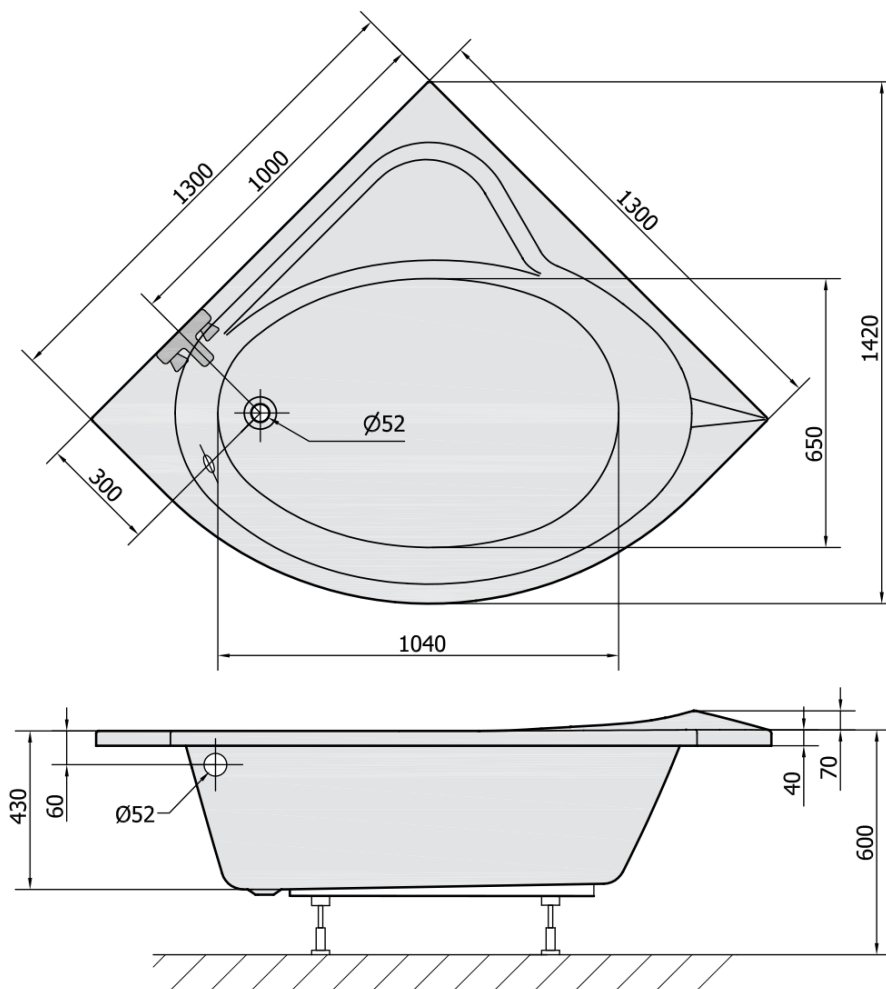

Objednací kód: 49111

Základní informace

Značka: Polysan

Rozměry

Délka: 1300 mm

Šířka: 1300 mm

Výška: 430 mm

Objem: 265 l

Parametry

Barva: Bílá

Jiné barevné provedení: Dle vzorníku

Materiál: Akrylát

Tvar: Rohové

Instalace: Vestavná (k obezdění)

Průměr odpadu: 52 mm

Vlastnosti: Výška okraje 40 mm (Standard)

Balení neobsahuje: Sifon, Vanová souprava

Hmotnost / ks: 26.13 kg

Balení: 1 ks

Záruka: 10 let

Doporučujeme přikoupit

1 ks Podstavec k akrylátové vaně Polysan, 74,5cm, pár (Objednací kód: PO80-80)

1 ks SIRIUS panel čelní (Objednací kód: 49312)

1 ks Zvukoizolační samolepící páska k vaně, 3m (Objednací kód: 93400)

1 ks Sifon 6/4", výška 42mm, DN40 (Objednací kód: 71712)

Technický list

VOLUME 265L