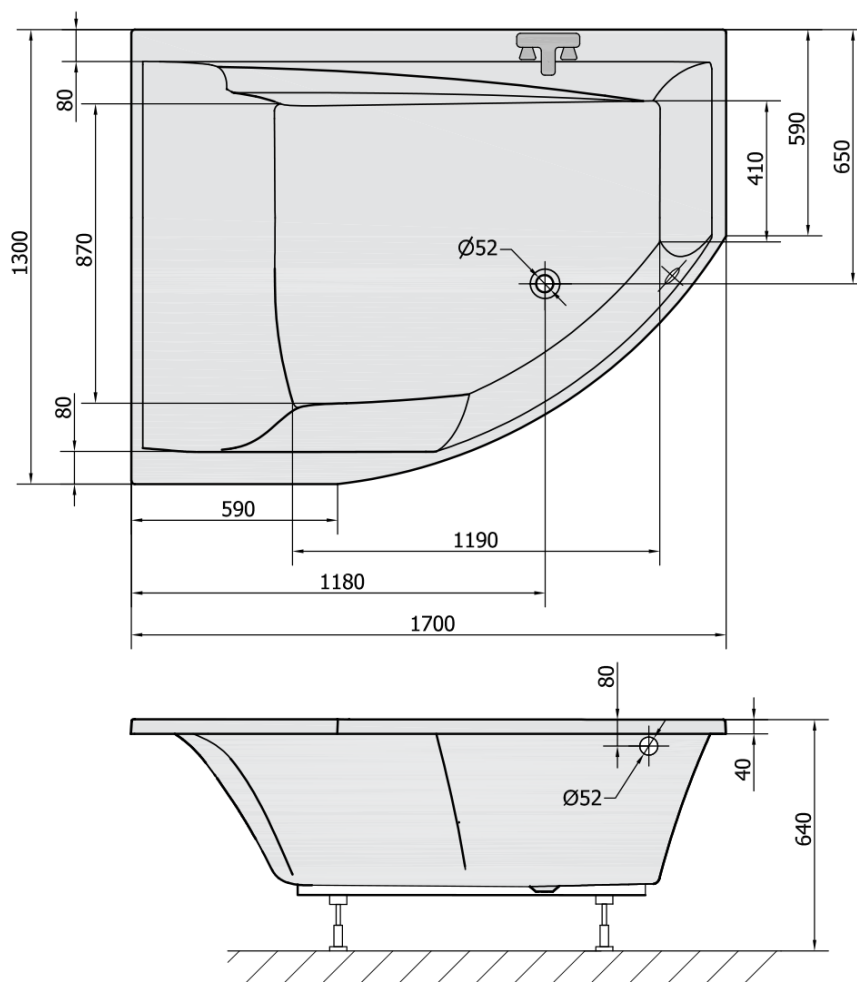

## Rozměry

Délka: 1700 mm

Šířka: 1300 mm

Výška: 500 mm

Objem: 395 l

## Parametry

Barva: Bílá

Jiné barevné provedení: Dle vzorníku

Materiál: Akrylát

Tvar: Asymetrické

Instalace: Vestavná (k obezdění)

Průměr odpadu: 52 mm

Vlastnosti: Výška okraje 40 mm (Standard)

## Doporučujeme přikoupit

1 ks Vanová souprava, bovden, délka 800mm, zátka 72mm, chrom (Objednací kód: 71852)

1 ks Zvukoizolační samolepící páska k vaně, 3m (Objednací kód: 93400)

1 ks Podstavec k akrylátové vaně Polysan, 51,5-89cm, pár (Objednací kód: PO60-100)

1 ks Sifon 6/4", DN40 (Objednací kód: 72693)

1 ks TANDEM L, R panel rohový (Objednací kód: 96813)

Technický list

VOLUME 395L