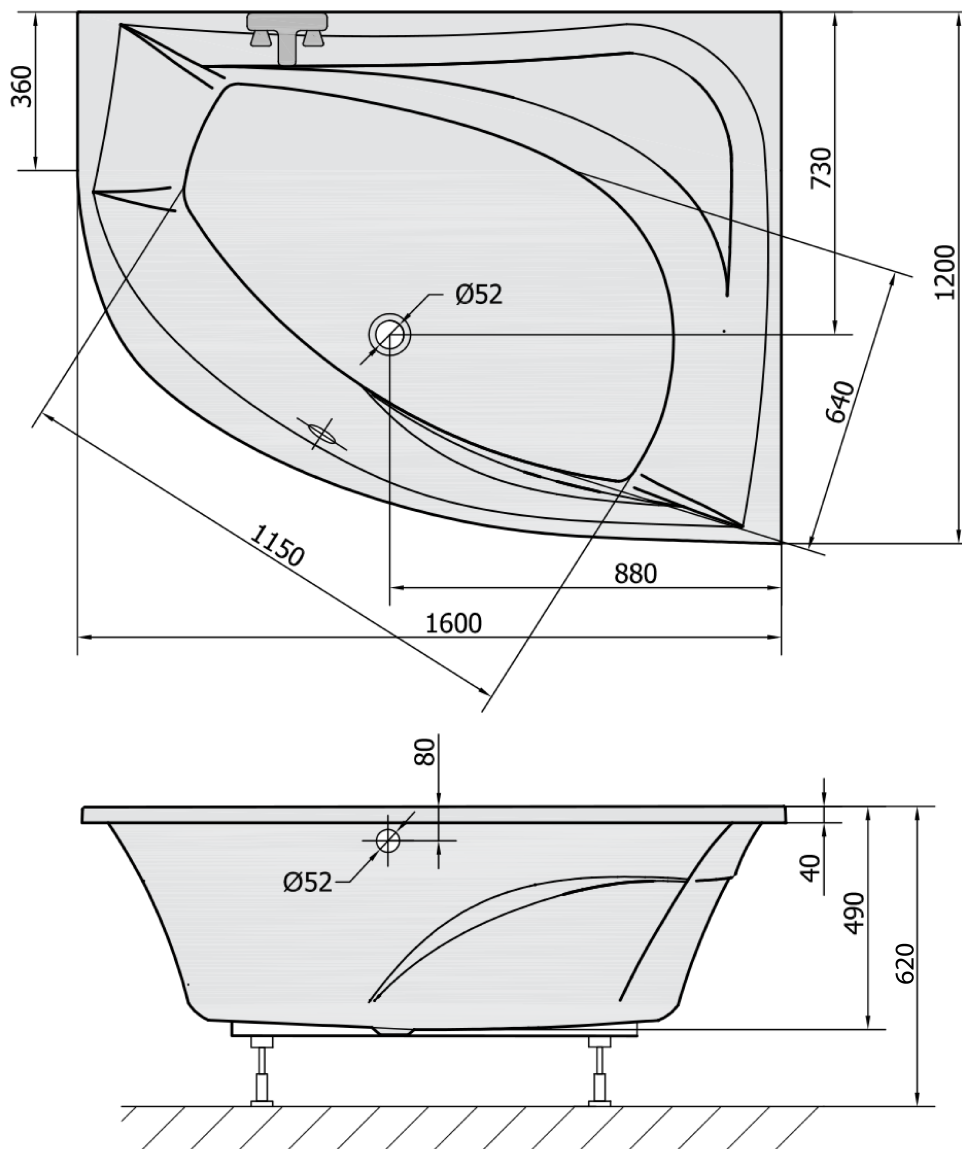

## Rozměry

Délka: 1600 mm

Šířka: 1200 mm

Výška: 490 mm

Objem: 310 l

## Parametry

Barva: Bílá

Jiné barevné provedení: Dle vzorníku

Materiál: Akrylát

Tvar: Asymetrické

Instalace: Vestavná (k obezdění)

Průměr odpadu: 52 mm

Vlastnosti: Výška okraje 40 mm (Standard)

## Doporučujeme přikoupit

1 ks Vanová souprava, bovden, délka 800mm, zátka 72mm, chrom (Objednací kód: 71852)

1 ks Zvukoizolační samolepicí páska k vaně, 3m (Objednací kód: 93400)

1 ks Sifon 6/4", DN40 (Objednací kód: 72693)

1 ks TANYA R panel čelní (Objednací kód: 66319)

1 ks Podstavec k akrylátové vaně Polysan, 74,5cm, pár (Objednací kód: PO80-80)

Technický list

VOLUME 310L