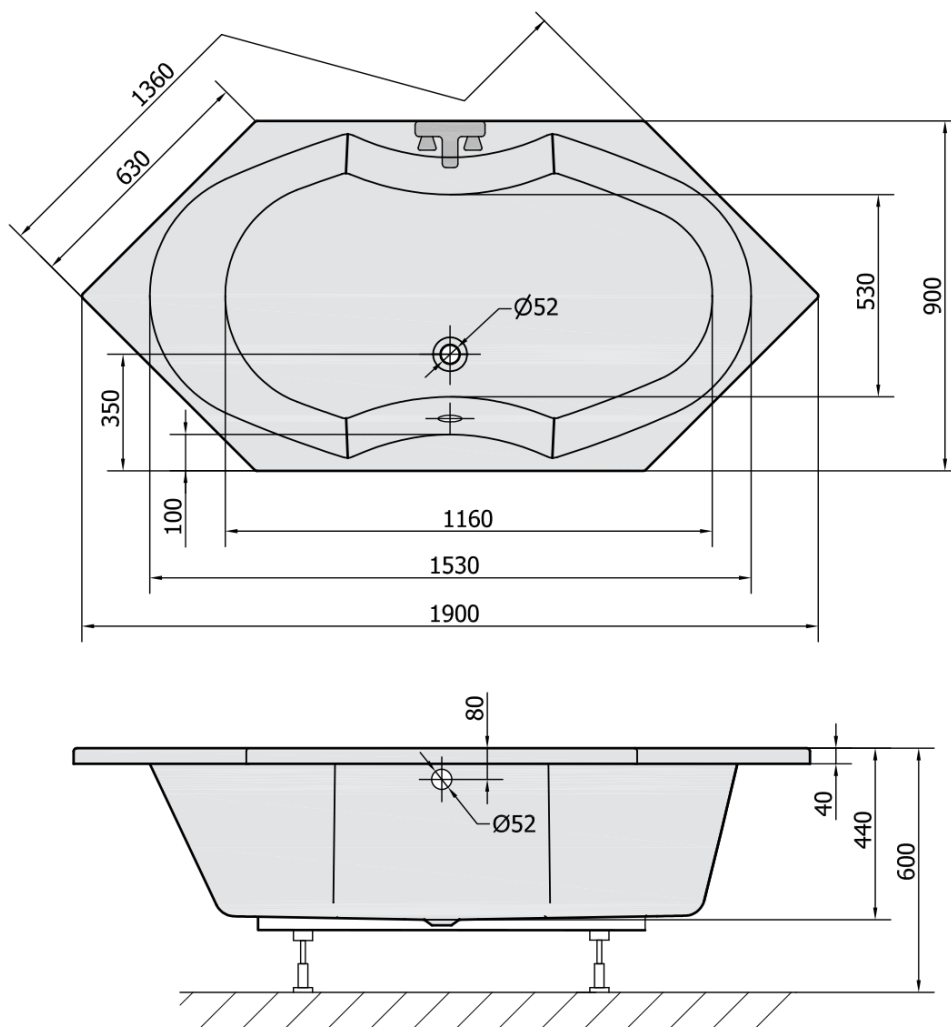

## Rozměry

Délka: 1360 mm

Šířka: 1360 mm

Výška: 440 mm

Objem: 240 l

## Parametry

Barva: Bílá

Jiné barevné provedení: Dle vzorníku

Materiál: Akrylát

Tvar: Rohové

Instalace: Vestavná (k obezdění)

Průměr odpadu: 52 mm

Vlastnosti: Výška okraje 40 mm (Standard)

## Doporučujeme přikoupit

1 ks TOKATA panel čelní (Objednací kód: 17312)

1 ks Zvukoizolační samolepící páska k vaně, 3m (Objednací kód: 93400)

1 ks Sifon 6/4", DN40 (Objednací kód: 72693)

1 ks Podstavec k akrylátové vaně Polysan, 74,5cm, pár (Objednací kód: PO80-80)

Technický list

VOLUME 240L