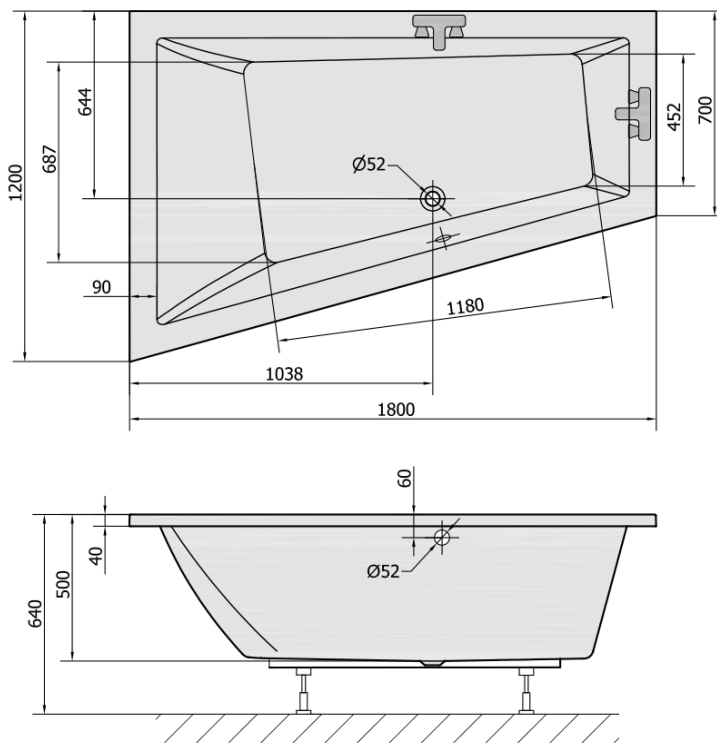

Objednací kód: 19611

Základní informace

Značka: Polysan

Rozměry

Délka: 1800 mm

Šířka: 1200 mm

Výška: 500 mm

Objem: 350 l

Parametry

Barva: Bílá

Jiné barevné provedení: Dle vzorníku

Materiál: Akrylát

Tvar: Asymetrické

Instalace: Vestavná (k obezdění)

Průměr odpadu: 52 mm

Vlastnosti: Výška okraje 40 mm (Standard)

Balení neobsahuje: Sifon, Vanová souprava

Hmotnost / ks: 38.91 kg

Balení: 1 ks

Záruka: 10 let

Doporučujeme přikoupit

1 ks Vanová souprava, bovden, délka 800mm, zátka 72mm, chrom (Objednací kód: 71852)

1 ks Zvukoizolační samolepící páska k vaně, 3m (Objednací kód: 93400)

1 ks Podstavec k akrylátové vaně Polysan, 51,5-89cm, pár (Objednací kód: PO60-100)

1 ks Sifon 6/4", DN40 (Objednací kód: 72693)

Technický list

VOLUME 350L