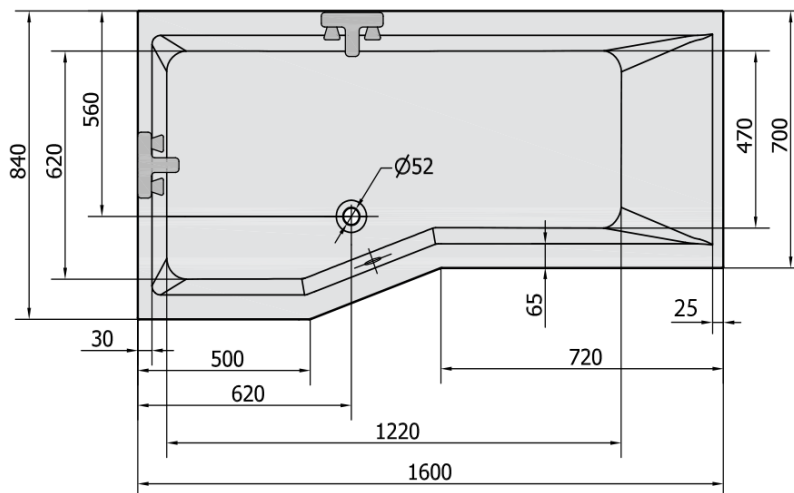

#### Rozměry

Délka: 1600 mm

Šířka: 840 mm

Výška: 470 mm

Objem: 268 l

#### Parametry

Barva: Bílá

Materiál: Akrylát

Tvar: Asymetrické

Instalace: Vestavná (k obezdění)

Průměr odpadu: 52 mm

Vlastnosti: Výška okraje 40 mm (Standard)

Hmotnost / ks: 34.27 kg

1 ks Sifon 6/4", výška 42mm, DN40 (Objednací kód: 71712)

Technický list

VOLUME 268L