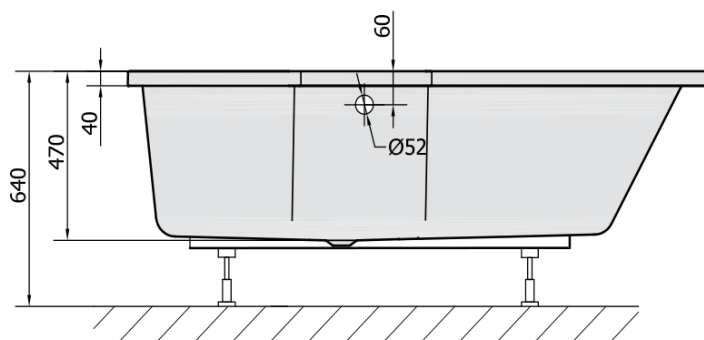

#### Rozměry

Délka: 1600 mm

Šířka: 840 mm

Výška: 470 mm

Objem: 268 l

#### Parametry

Barva: Bílá

Materiál: Akrylát

Tvar: Asymetrické

Instalace: Vestavná (k obezdění)

Průměr odpadu: 52 mm

Vlastnosti: Výška okraje 40 mm (Standard)

Hmotnost / ks: 34.27 kg

1 ks Sifon 6/4", výška 42mm, DN40 (Objednací kód: 71712)

Technický list

VOLUME 268L