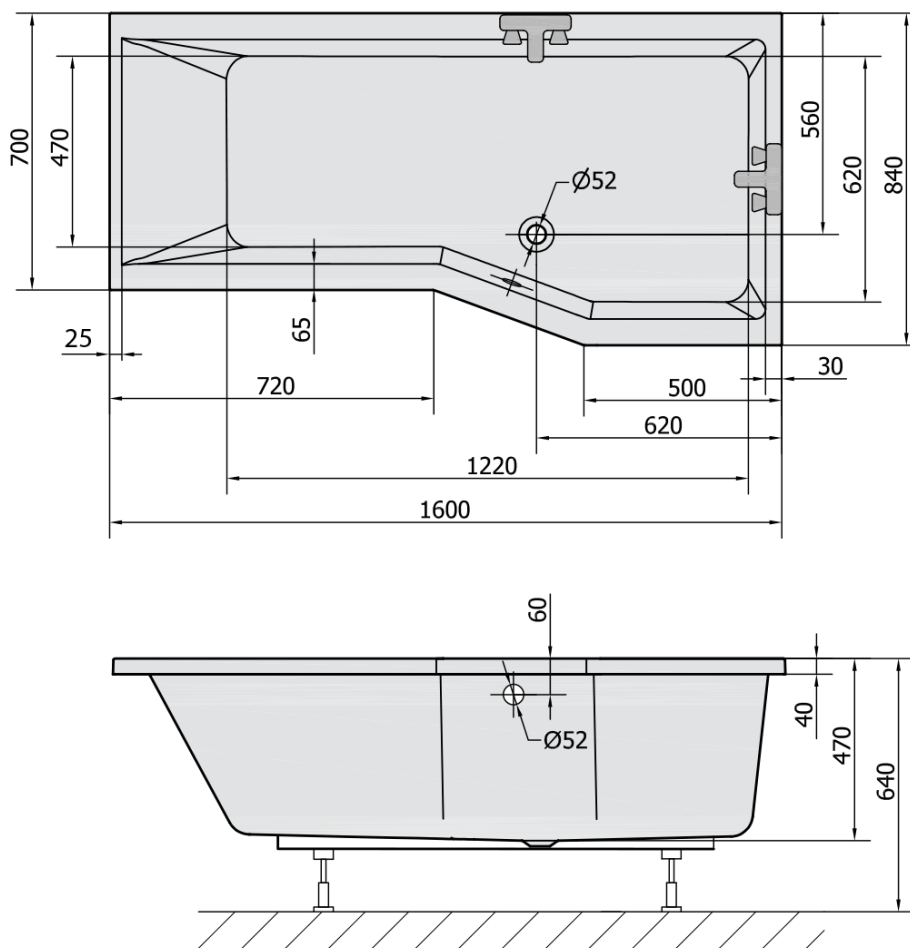

Technický list

VOLUME 268L