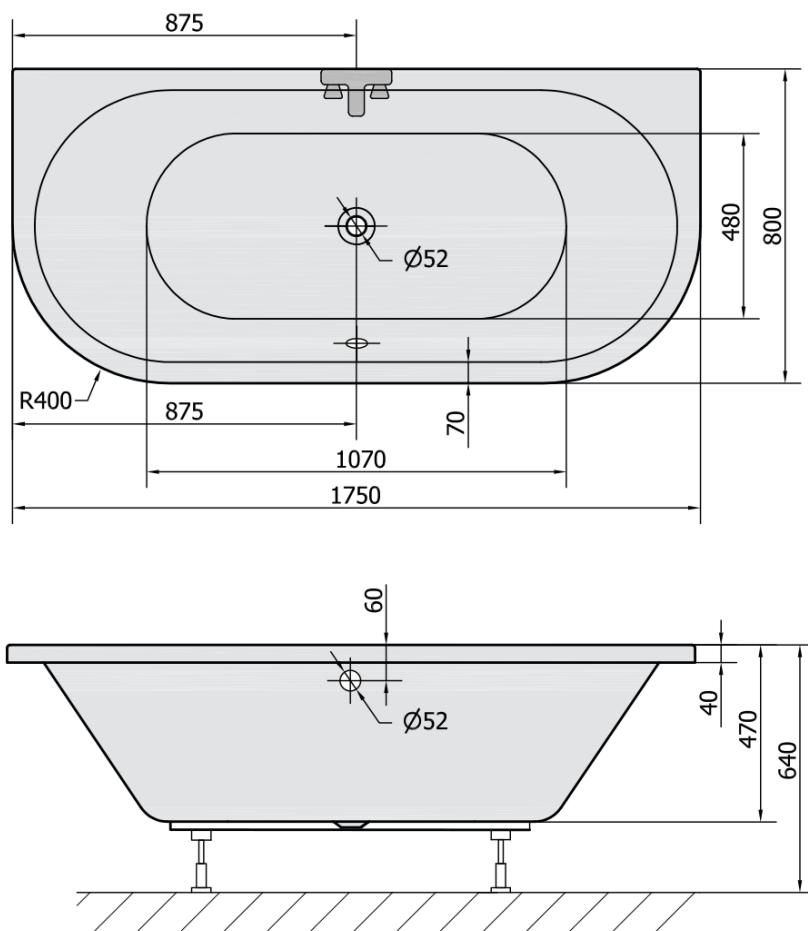

#### Rozměry

Délka: 1750 mm

Šířka: 800 mm

Výška: 470 mm

Objem: 235 l

#### Parametry

Barva: Bílá

Jiné barevné provedení: Dle vzorníku

Materiál: Akrylát

Tvar: Nástěnné

Instalace: Vestavná (k obezdění)

Průměr odpadu: 52 mm

Vlastnosti: Oboustranná, Výška okraje 40 mm (Standard)

#### Doporučujeme přikoupit

1 ks Vanová souprava, bovden, délka 800mm, zátka 72mm, chrom (Objednací kód: 71852)

1 ks Podstavec k akrylátové vaně Polysan, 51,5cm, pár (Objednací kód: PO60-60)

1 ks Zvukoizolační samolepící páska k vaně, 3m (Objednací kód: 93400)

1 ks Sifon 6/4", DN40 (Objednací kód: 72693)

Technický list

VOLUME 235L