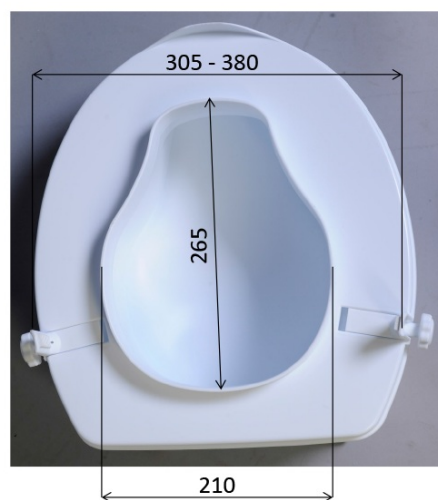

HANDICAP WC sedátko zvýšené 10cm, bez madel, bílá

RIDDER
Mit Sicherheit. Mit Stil.
With safety. With style.

Objednací kód: A0071001

Základní informace

Značka: Ridder

Rozměry

Šířka: 350 mm

Výška: 120 mm

Hloubka: 400 mm

Parametry

Barva: Bílá

Materiál: Plast

Nosnost: 150 kg

Hmotnost / ks: 1.7982 kg

Balení: 1 ks

Záruka: 2 roky

Technický list

MAXIMUM LOAD: 150KG
MAXIMÁLNÍ ZATÍŽENÍ: 150KG