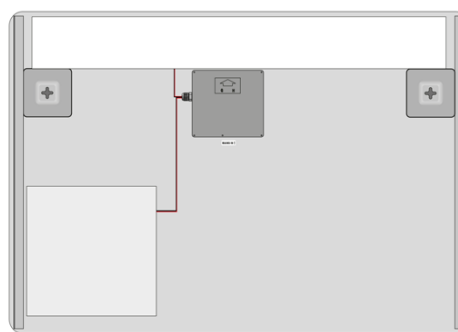

ASTRO zrcadlo s LED osvětlením 1000x700mm, kosmetické zrcátko

Objednací kód: MIRL4

Základní informace

Značka: Sapho
Série: ASTRO

Rozměry

Šířka: 1000 mm
Výška: 700 mm

Parametry

Typ zrcadla: Zrcadla s kosmetickým zrcátkem, Zrcadla s osvětlením
Tvar: Obdélník
Ovládání světla: Není součástí
Stupeň krytí: IP44
Barva LED: Denní bílá (4 000 - 5 000 K)
Svítivost: 1071 lm
Životnost (LED): 30000 hod.
Výbava: Ochrana proti korozi
Hmotnost / ks: 10.65 kg
Balení: 1 ks
Záruka: 2 roky

Náhradní díly

LED driver 20W (Objednací kód: SLT20)

ASTRO zrcadlo s LED osvětlením 1000x700mm, kosmetické zrcátko

Technický list

DEPTH: 35mm