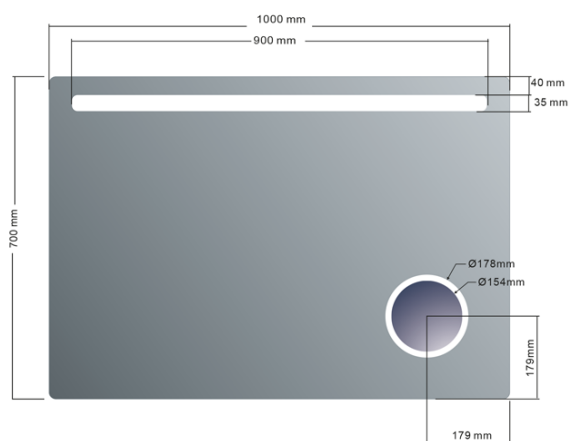

ASTRO zrcadlo s LED osvětlením 1000x700mm, kosmetické zrcátko

Objednací kód: MIRL4

Základní informace

Značka: Sapho
Série: ASTRO

Rozměry

Šířka: 1000 mm
Výška: 700 mm

Parametry

Typ zrcadla: Zrcadla s kosmetickým zrcátkem, Zrcadla s osvětlením
Tvar: Obdélník
Ovládání světla: Není součástí
Stupeň krytí: IP44
Barva LED: Denní bílá (4 000 - 5 000 K)
Svítivost: 1071 lm
Životnost (LED): 30000 hod.
Výbava: Ochrana proti korozi
Hmotnost / ks: 10.65 kg
Balení: 1 ks
Záruka: 2 roky

Náhradní díly

LED driver 20W (Objednací kód: SLT20)

ASTRO zrcadlo s LED osvětlením 1000x700mm, kosmetické zrcátko

Technický list

DEPTH: 35mm