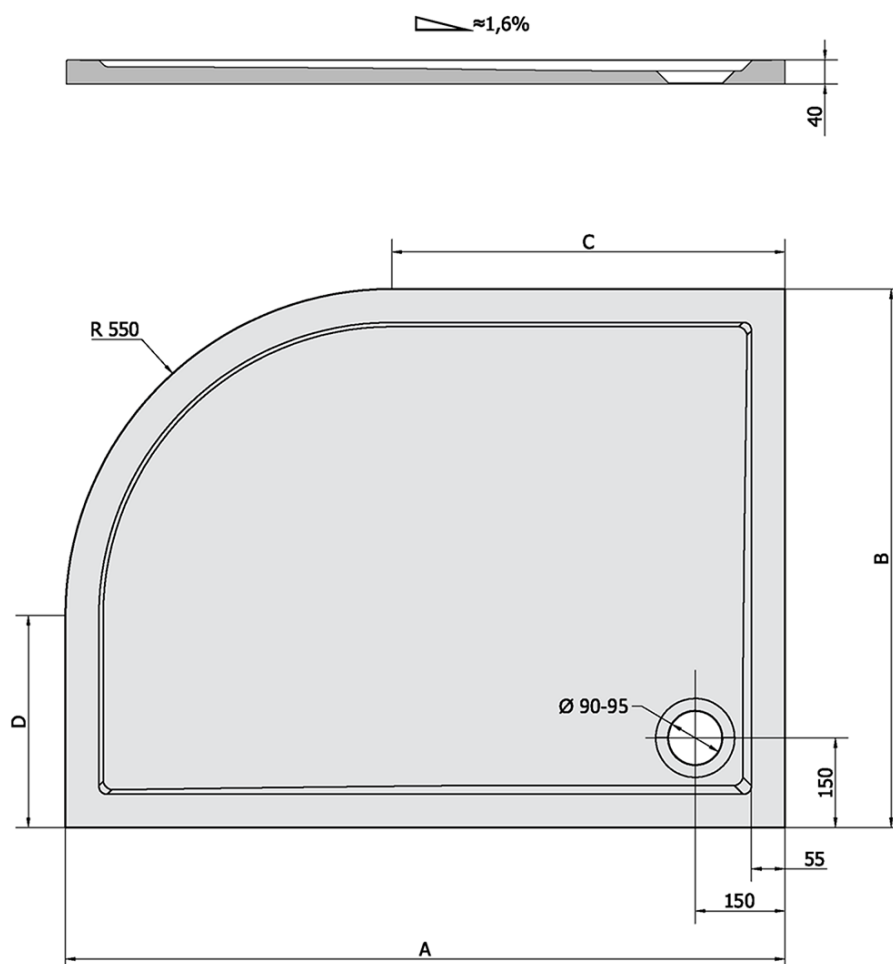

**RENA L sprchová vanička z litého mramoru,
čtvrtkruh 100x80cm, R550, levá, bílá**

Objednací kód: 75511

Základní informace

Značka: Polysan

Série: KLASIK

Rozměry

Délka: 1000 mm

Šířka: 800 mm

Výška: 40 mm

Parametry

Barva: Bílá

Materiál: Litý mramor

Tvar: Asymetrické

Průměr odpadu: 90 mm

Rádus: R550

Reliéf (povrch) dna: Hladký

Hmotnost / ks: 45.0 kg

Balení: 1 ks

Záruka: 2 roky

Doporučujeme přikoupit

1 ks Vaničkový sifon, průměr 90mm, DN40, krytka nerez lesk (Objednací kód: 1711C)

1 ks Samolepicí nohy pro sprchovou vaničku, v. 96-125mm (8ks/sada) (Objednací kód: PV008)

Technický list

RENA	kod	A	B	C	D
90x80L	72890	900	800	350	250
90x80R	72891	900	800	350	250
100x80L	75511	1000	800	450	250
100x80R	76511	1000	800	450	250
120x90L	64611	1200	900	650	350
120x90R	65611	1200	900	650	350