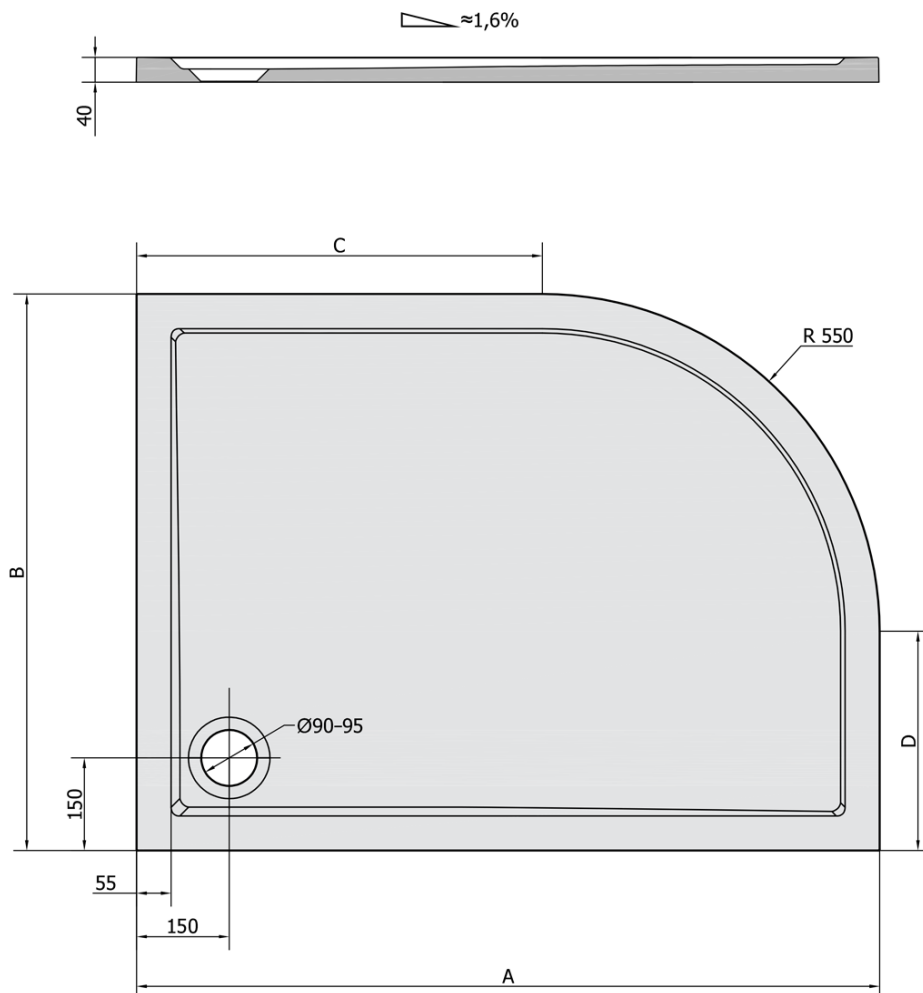

**RENA R sprchová vanička z litého mramoru,čtvrtekruh
100x80cm, R550, pravá, bílá**

Objednací kód: 76511

Základní informace

Značka: Polysan

Série: KLASIK

Rozměry

Délka: 1000 mm

Šířka: 800 mm

Výška: 40 mm

Parametry

Barva: Bílá

Materiál: Litý mramor

Tvar: Asymetrické

Průměr odpadu: 90 mm

Rádus: R550

Reliéf (povrch) dna: Hladký

Hmotnost / ks: 45.0 kg

Balení: 1 ks

Záruka: 2 roky

Doporučujeme přikoupit

1 ks Vaničkový sifon, průměr 90mm, DN40, krytka nerez lesk (Objednací kód: 1711C)

1 ks Samolepicí nohy pro sprchovou vaničku, v. 96-125mm (8ks/sada) (Objednací kód: PV008)

Technický list

RENA	kod	A	B	C	D
90x80L	72890	900	800	350	250
90x80R	72891	900	800	350	250
100x80L	75511	1000	800	450	250
100x80R	76511	1000	800	450	250
120x90L	64611	1200	900	650	350
120x90R	65611	1200	900	650	350