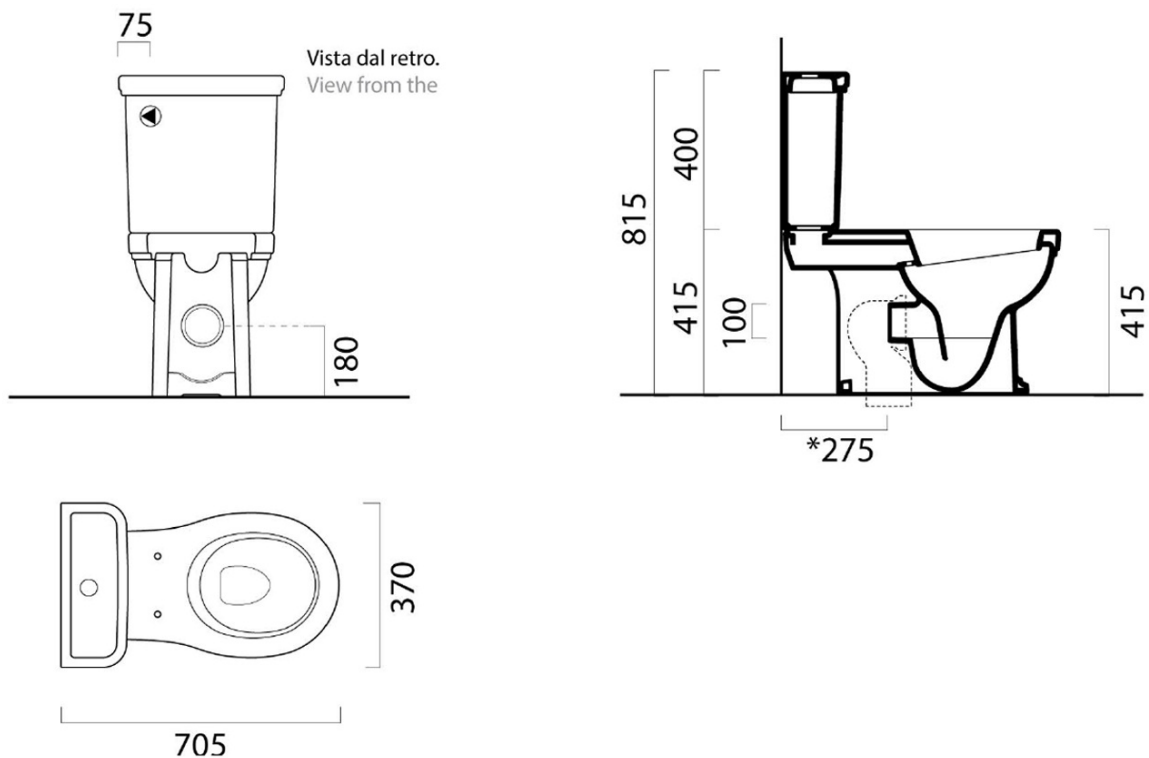

CLASSIC WC mísa kombi spodní/zadní odpad, bílá ExtraGlaze

GSI
ceramica

Objednací kód: 871711

Základní informace

Značka: GSI
Série: CLASSIC

Rozměry

Šířka: 370 mm
Výška: 415 mm
Hloubka: 705 mm

Parametry

Barva: Bílá
Materiál: Keramika
Technologie splachování: Standard
Objem splachovací vody: Splachování 3 l, Splachování 6 l
Tvar: Retro
Výbava: ExtraGlaze, Odpad spodní, Odpad zadní
Balení neobsahuje: Montážní sada, WC sedátko
Hmotnost / ks: 30.333 kg
Balení: 1 ks
Záruka: 2 roky

Doporučujeme přikoupit

- 1 ks CLASSIC WC sedátko, Soft Close, Quick Release, bílá/chrom (Objednací kód: MSC87CN11)
- 1 ks Kotvící šrouby, chrom (Objednací kód: FVB)
- 1 ks CLASSIC nádržka k WC kombi, bílá ExtraGlaze (Objednací kód: 878111)
- 1 ks CLASSIC duální splachovací mechanismus na WC kombi (Objednací kód: BPCDF)

Technický list

Raccordi di scarico - Flushing connections	Codici - Codes	Interasse - Distance
	MCURVA	* 275
	MCURVAS	* Da 250 a 320 mm * From 250 to 320 mm
	MCURVA90	* Da 80 a 230 mm * From 80 to 230 mm