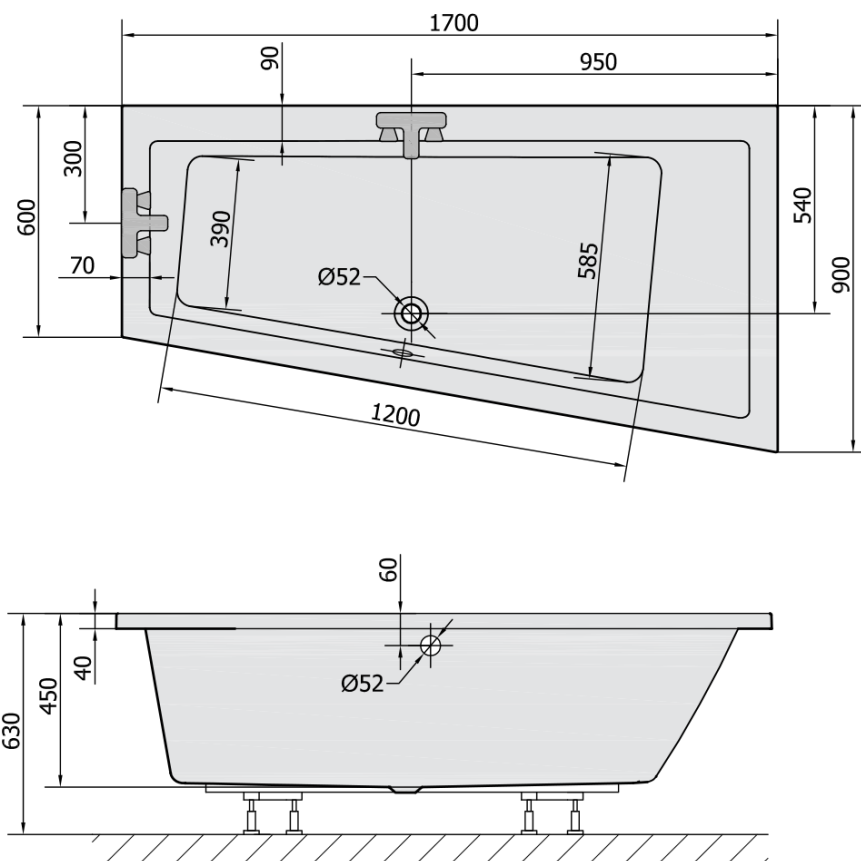

Objednací kód: 81511

Základní informace

Značka: Polysan

Rozměry

Délka: 1700 mm

Šířka: 900 mm

Výška: 450 mm

Objem: 258 l

Parametry

Barva: Bílá

Jiné barevné provedení: Dle vzorníku

Materiál: Akrylát

Tvar: Asymetrické

Instalace: Vestavná (k obezdění)

Průměr odpadu: 52 mm

Vlastnosti: Výška okraje 40 mm (Standard)

Balení neobsahuje: Sifon, Vanová souprava

Hmotnost / ks: 31.69 kg

Balení: 1 ks

Záruka: 10 let

Doporučujeme přikoupit

1 ks Podstavec k akrylátové vaně Polysan, 51,5-74,5cm, pár (Objednací kód: PO60-80)

1 ks Zvukoizolační samolepící páska k vaně, 3m (Objednací kód: 93400)

1 ks Sifon 6/4", výška 42mm, DN40 (Objednací kód: 71712)

Technický list

VOLUME 258L