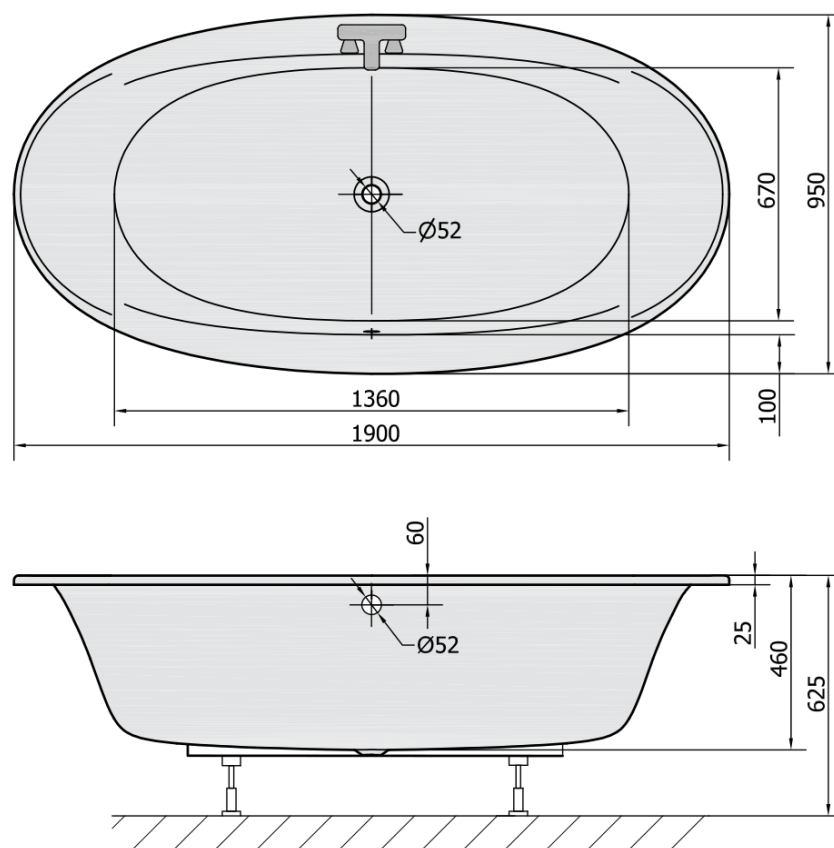

Objednací kód: 82111

Základní informace

Značka: Polysan

Rozměry

Délka: 1900 mm

Šířka: 950 mm

Výška: 460 mm

Objem: 308 l

Parametry

Barva: Bílá

Jiné barevné provedení: Dle vzorníku

Materiál: Akrylát

Tvar: Oválné

Instalace: Vestavná (k obezdění)

Průměr odpadu: 52 mm

Vlastnosti: Výška okraje 25 mm, Oboustranná

Balení neobsahuje: Sifon, Vanová souprava

Hmotnost / ks: 37.0 kg

Balení: 1 ks

Záruka: 10 let

Doporučujeme přikoupit

1 ks Podstavec k akrylátové vaně Polysan, 74,5cm, pár (Objednací kód: PO80-80)

1 ks Sifon 6/4", DN40 (Objednací kód: 72693)

Technický list

VOLUME 308L