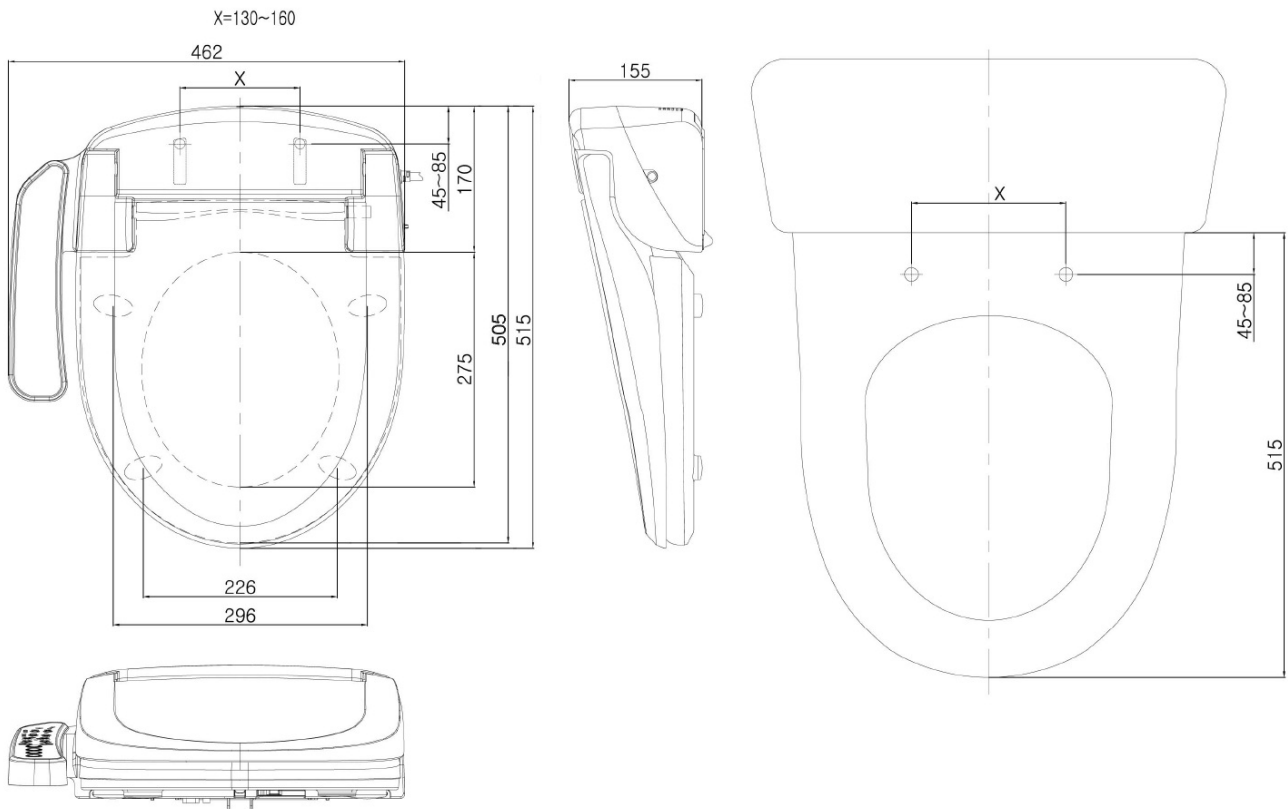

Option A

Option B

Technický list