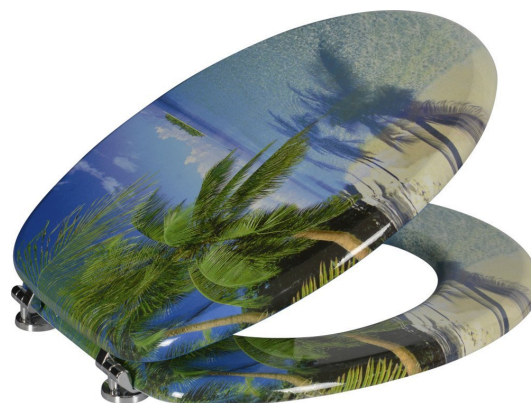

FUNNY WC sedátko s potiskem palma

Objednací kód: HY-S351

Základní informace

Značka: Aqualine

Rozměry

Šířka: 361 mm

Výška: 58 mm

Hloubka: 435 mm

Parametry

Barva: Barevné

Materiál: MDF

Tvar: Oblé

Hmotnost / ks: 2.9 kg

Balení: 1 ks

Záruka: 2 roky

Náhradní díly

Kovové panty pro WC sedátko, chrom (Objednací kód: HY-N15)

Šrouby k WC dřevěným sedátkům (Objednací kód: 1901)