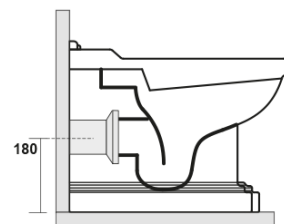

Doporučujeme přikoupit

- 1 ks RETRO WC sedátko, Soft Close, bílá/chrom (Objednací kód: 108901)
- 1 ks MAK10 kotvicí sada pro WC mísy, vrut 6,0x80, bílá (Objednací kód: 40024)

RETRO WC mísa stojící, 39x61cm, spodní/zadní odpad, bílá

KERASAN

Technický list

není součástí /not supplied

350 ± 15

120 mm con curva
art. 900102

max. 90 // min. 70
con curva art. 900104

max. 180 // min. 150
con curva art. 7619

tubo di raccordo
a parete art. 7539