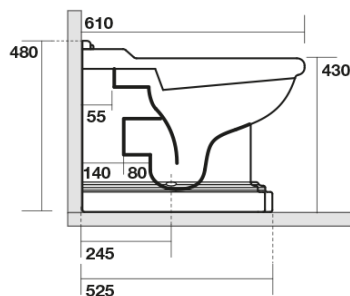

RETRO WC mísa stojící, 39x61cm, spodní/zadní odpad, bílá

KERASAN

Objednací kód: 101601

Základní informace

Značka: Kerasan
Série: RETRO KERASAN

Rozměry

Šířka: 390 mm
Výška: 430 mm
Hloubka: 610 mm

Parametry

Barva: Bílá
Materiál: Keramika
Technologie splachování: Standard
Objem splachovací vody: Splachování 6 l
Tvar: Retro
Výbava: Odpad spodní, Odpad zadní
Balení neobsahuje: Montážní sada, WC sedátko
Hmotnost / ks: 13.35 kg
Balení: 1 ks
Záruka: 2 roky

Doporučujeme přikoupit

- 1 ks RETRO WC sedátko, Soft Close, bílá/chrom (Objednací kód: 108901)
- 1 ks MAK10 kotvicí sada pro WC mísy, vrut 6,0x80, bílá (Objednací kód: 40024)

RETRO WC mísa stojící, 39x61cm, spodní/zadní odpad, bílá

KERASAN

Technický list

není součástí /not supplied

350 ± 15

120 mm con curva
art. 900102

max. 90 // min. 70
con curva art. 900104

max. 180 // min. 150
con curva art. 7619

tubo di raccordo
a parete art. 7539