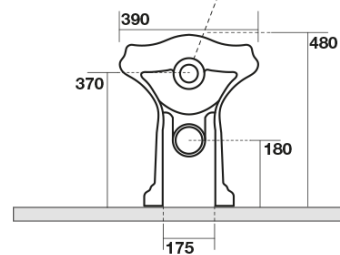

RETRO WC mísa stojící, 39x61cm, spodní/zadní odpad, bílá

KERASAN

Objednací kód: 101601

Základní informace

Značka: Kerasan
Série: RETRO KERASAN

Rozměry

Šířka: 390 mm
Výška: 430 mm
Hloubka: 610 mm

Parametry

Doporučujeme přikoupit

- 1 ks RETRO WC sedátko, Soft Close, bílá/chrom (Objednací kód: 108901)
- 1 ks MAK10 kotvicí sada pro WC mísy, vrut 6,0x80, bílá (Objednací kód: 40024)

RETRO WC mísa stojící, 39x61cm, spodní/zadní odpad, bílá

KERASAN

Technický list

není součástí /not supplied

350 ± 15

120 mm con curva
art. 900102

max. 90 // min. 70
con curva art. 900104

max. 180 // min. 150
con curva art. 7619

tubo di raccordo
a parete art. 7539