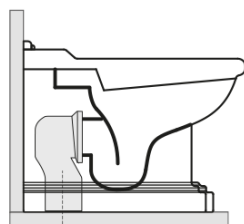

RETRO WC mísa stojící, 39x61cm, spodní/zadní odpad, bílá

KERASAN

Objednací kód: 101601

Základní informace

Značka: Kerasan
Série: RETRO KERASAN

Rozměry

Šířka: 390 mm
Výška: 430 mm
Hloubka: 610 mm

Parametry

Barva: Bílá
Materiál: Keramika
Technologie splachování: Standard
Objem splachovací vody: Splachování 6 l
Tvar: Retro
Výbava: Odpad spodní, Odpad zadní
Balení neobsahuje: Montážní sada, WC sedátko
Hmotnost / ks: 13.35 kg
Balení: 1 ks
Záruka: 2 roky

Doporučujeme přikoupit

- 1 ks RETRO WC sedátko, Soft Close, bílá/chrom (Objednací kód: 108901)
- 1 ks MAK10 kotvicí sada pro WC mísy, vrut 6,0x80, bílá (Objednací kód: 40024)

RETRO WC mísa stojící, 39x61cm, spodní/zadní odpad, bílá

KERASAN

Technický list

není součástí /not supplied

350 ± 15

120 mm con curva
art. 900102

max. 90 // min. 70
con curva art. 900104

max. 180 // min. 150
con curva art. 7619

tubo di raccordo
a parete art. 7539