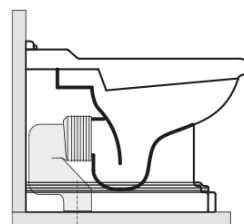

Doporučujeme přikoupit

- 1 ks RETRO WC sedátko, Soft Close, bílá/chrom (Objednací kód: 108901)
- 1 ks MAK10 kotvicí sada pro WC mísy, vrut 6,0x80, bílá (Objednací kód: 40024)

RETRO WC mísa stojící, 39x61cm, spodní/zadní odpad, bílá

KERASAN

Technický list

není součástí /not supplied

350 ± 15

120 mm con curva
art. 900102

max. 90 // min. 70
con curva art. 900104

max. 180 // min. 150
con curva art. 7619

tubo di raccordo
a parete art. 7539