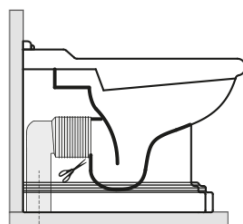

Doporučujeme přikoupit

- 1 ks RETRO WC sedátko, Soft Close, bílá/chrom (Objednací kód: 108901)
- 1 ks MAK10 kotvicí sada pro WC mísy, vrut 6,0x80, bílá (Objednací kód: 40024)

RETRO WC mísa stojící, 39x61cm, spodní/zadní odpad, bílá

KERASAN

Technický list

není součástí /not supplied

350 ± 15

120 mm con curva
art. 900102

max. 90 // min. 70
con curva art. 900104

max. 180 // min. 150
con curva art. 7619

tubo di raccordo
a parete art. 7539