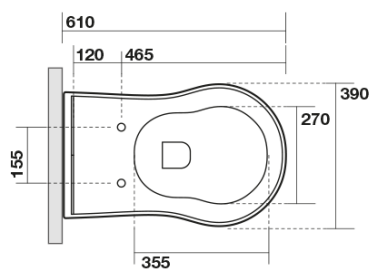

RETRO WC mísa stojící, 39x61cm, spodní/zadní odpad, bílá

KERASAN

Objednací kód: 101601

Základní informace

Značka: Kerasan
Série: RETRO KERASAN

Rozměry

Šířka: 390 mm
Výška: 430 mm
Hloubka: 610 mm

Parametry

Barva: Bílá
Materiál: Keramika
Technologie splachování: Standard
Objem splachovací vody: Splachování 6 l
Tvar: Retro
Výbava: Odpad spodní, Odpad zadní
Balení neobsahuje: Montážní sada, WC sedátko
Hmotnost / ks: 13.35 kg
Balení: 1 ks
Záruka: 2 roky

Doporučujeme přikoupit

- 1 ks RETRO WC sedátko, Soft Close, bílá/chrom (Objednací kód: 108901)
- 1 ks MAK10 kotvicí sada pro WC mísy, vrut 6,0x80, bílá (Objednací kód: 40024)

RETRO WC mísa stojící, 39x61cm, spodní/zadní odpad, bílá

KERASAN

Technický list

není součástí /not supplied

350 ± 15

120 mm con curva
art. 900102

max. 90 // min. 70
con curva art. 900104

max. 180 // min. 150
con curva art. 7619

tubo di raccordo
a parete art. 7539