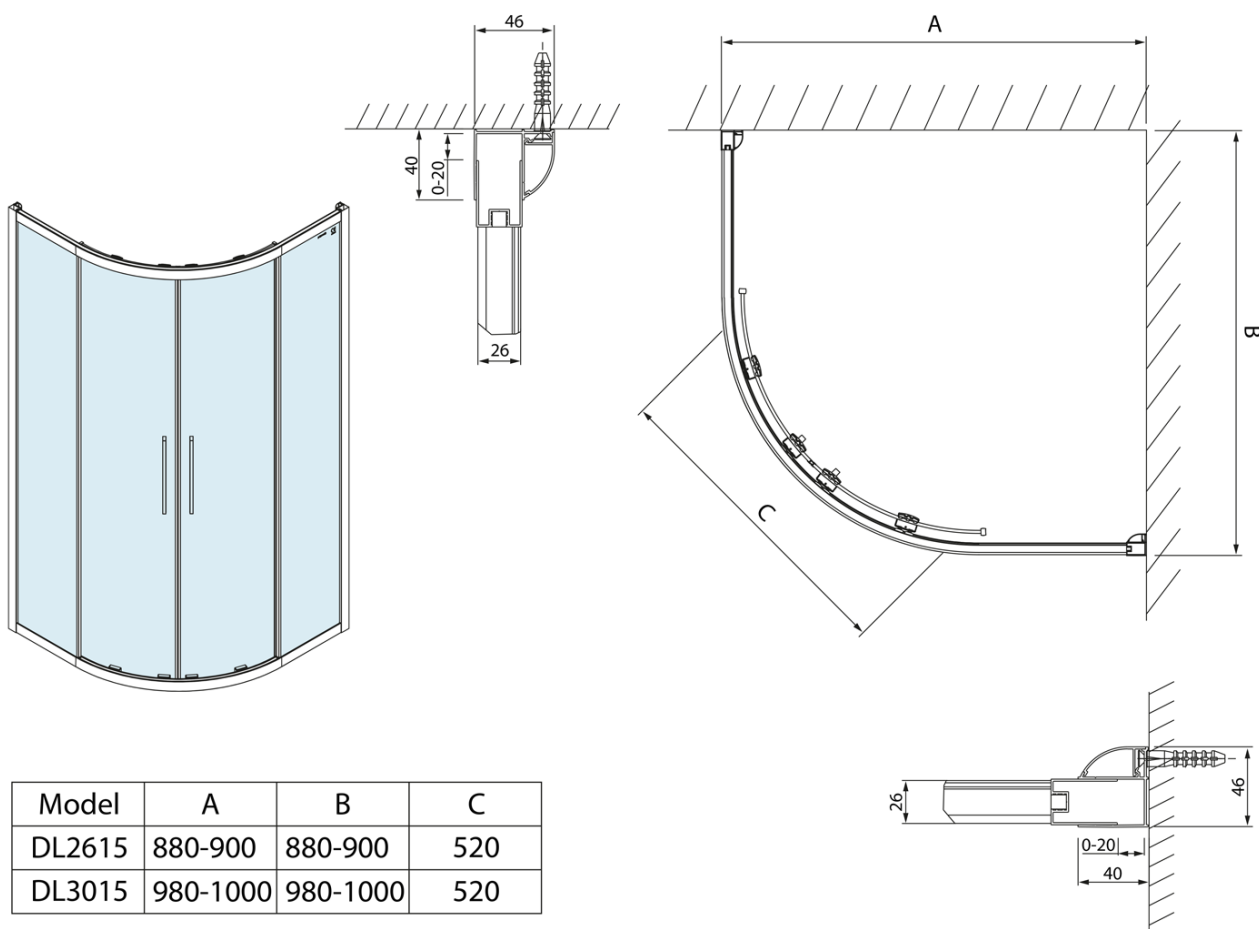

**LUCIS LINE čtvrtkruhová sprchová zástěna,
1000x1000mm, R550, čiré sklo**

Objednací kód: DL3015

Základní informace

Značka: Polysan
Série: LUCIS LINE

Rozměry

Šířka: 1000 mm
Výška: 2000 mm
Hloubka: 1000 mm

Parametry

Barva profilu: Chrom - Leštěný hliník
Tvar: Čtvrtkruhové zástěny
Typ otevírání: Posuvné
Šířka vstupu: 520 mm
Typ výplně: Čiré sklo
Úprava skla: Antidrop
Tloušťka skla: 6 mm
Rádus: R550
Vlastnosti: Rámové provedení
Hmotnost / ks: 53.99 kg
Balení: 1 ks
Záruka: 2 roky

Technický list

Model	A	B	C
DL2615	880-900	880-900	520
DL3015	980-1000	980-1000	520