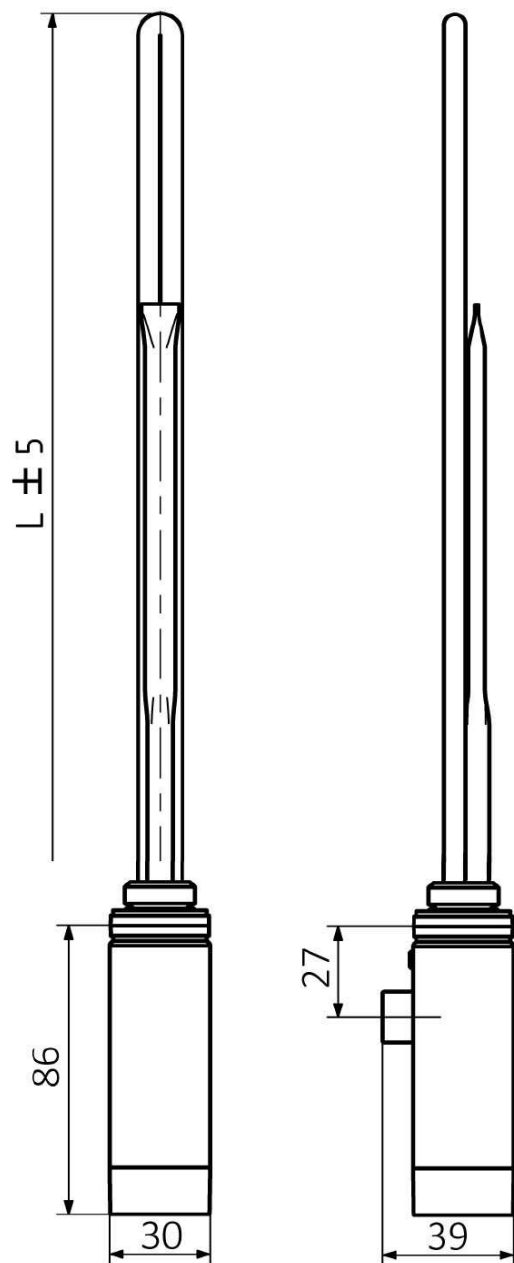

### Parametry

Barva: Chrom

Výkon: 300 W

Stupeň krytí: IPx5

Výbava: Termostat

Hmotnost / ks: 0.72 kg

Balení: 1 ks

Záruka: 2 roky

Technický list

ONE	
Výkon (W)	Délka L (mm)
200	270
300	295
400	330
600	360