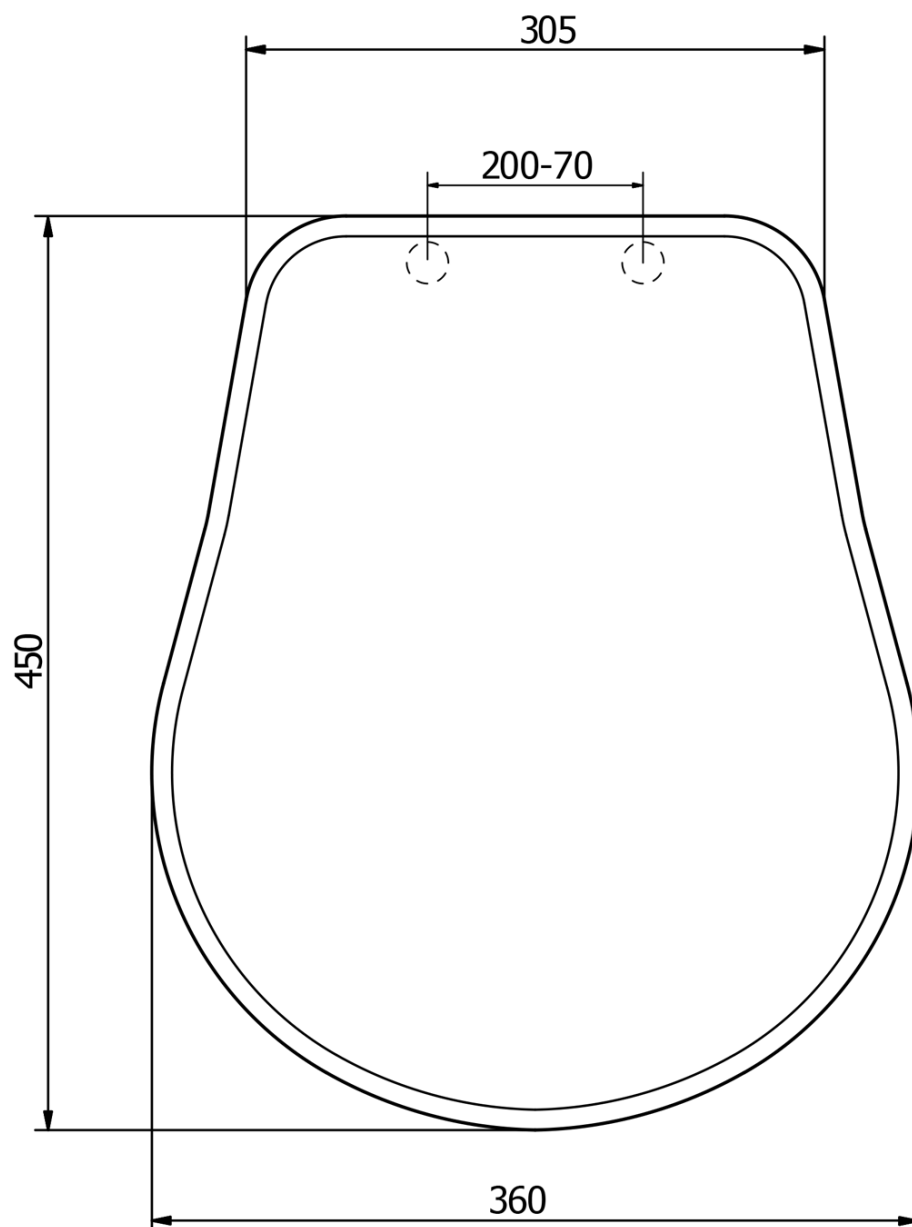

Objednací kód: 109040

**Základní informace**

Značka: Kerasan  
Série: RETRO KERASAN

**Parametry**

Barva: Hnědá  
Materiál: Dřevo  
Tvar: Pro konkrétní WC  
Hmotnost / ks: 3.2 kg  
Balení: 1 ks  
Záruka: 2 roky

Technický list

TL:45mm