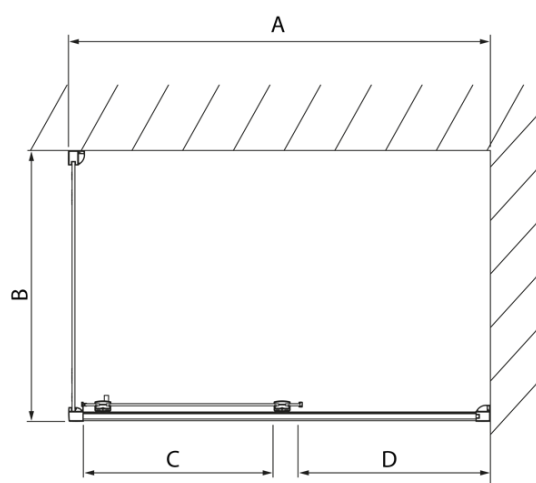

LUCIS LINE obdélníkový sprchový kout 1200x800mm L/P varianta

Objednací kód: DL1215DL3315

Základní informace

Značka: Polysan
Série: LUCIS LINE

Rozměry

Šířka: 1200 mm
Výška: 2000 mm
Hloubka: 800 mm

Parametry

Barva profilu: Chrom - Leštěný hliník
Tvar: Obdélníkové zástěny
Typ otevírání: Posuvné
Směr otevírání: Univerzální
Šířka vstupu: 475 mm
Typ výplně: Čiré sklo
Úprava skla: Antidrop
Tloušťka skla: 8 mm
Vlastnosti: Rámové provedení
Hmotnost / ks: 75.04 kg
Balení: 2 ks
Záruka: 2 roky

Technický list

Model	A	C	D
DL1015	970-1010	375	~437
DL1115	1070-1110	425	~487
DL1215	1170-1210	475	~537
DL1315	1270-1310	525	~587
DL1415	1370-1410	575	~637

Model	B
DL3215	670-690
DL3315	770-790
DL3415	870-890
DL3515	970-990