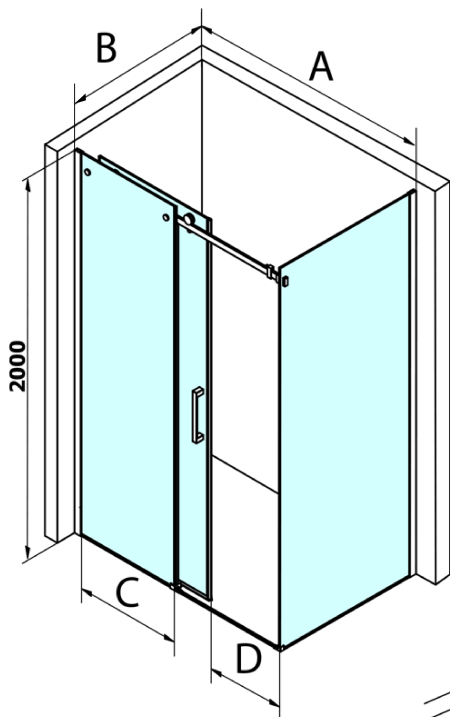

Dragon obdélníkový sprchový kout 1500x700mm L/P varianta

Technický list