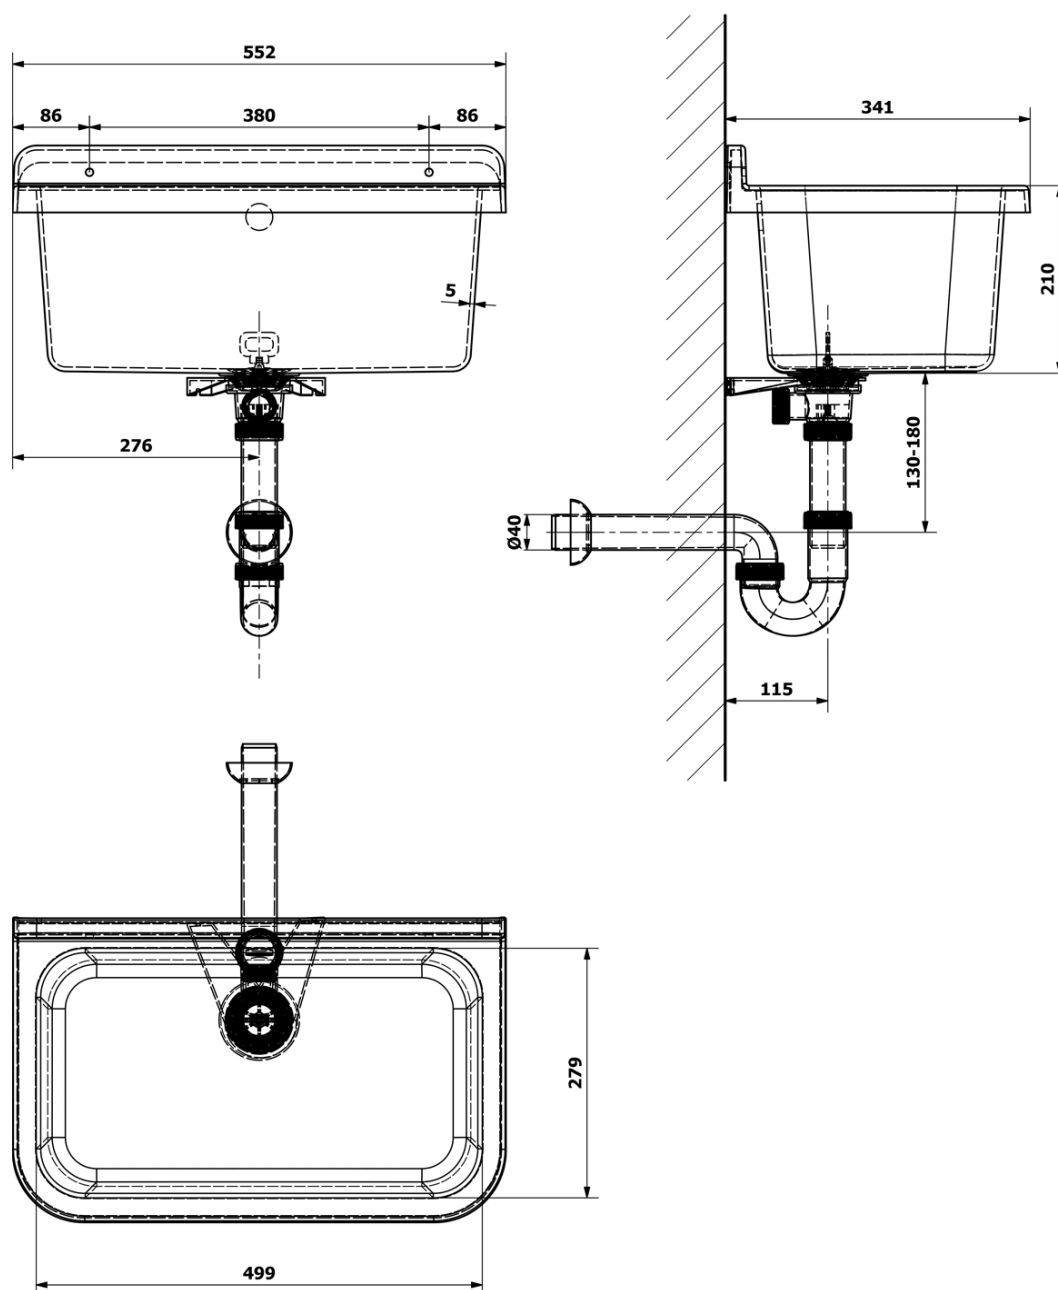

### Rozměry

Šířka: 550 mm

Výška: 210 mm

Hloubka: 340 mm

### Parametry

Barva: Bílá

Materiál: Polypropylen

Přepad: ANO

Balení obsahuje: Přepadová souprava, Sifon

Hmotnost / ks: 3.33 kg

Balení: 1 ks

Záruka: 2 roky

# Závěsná výlevka 55x34cm, plast, bílá